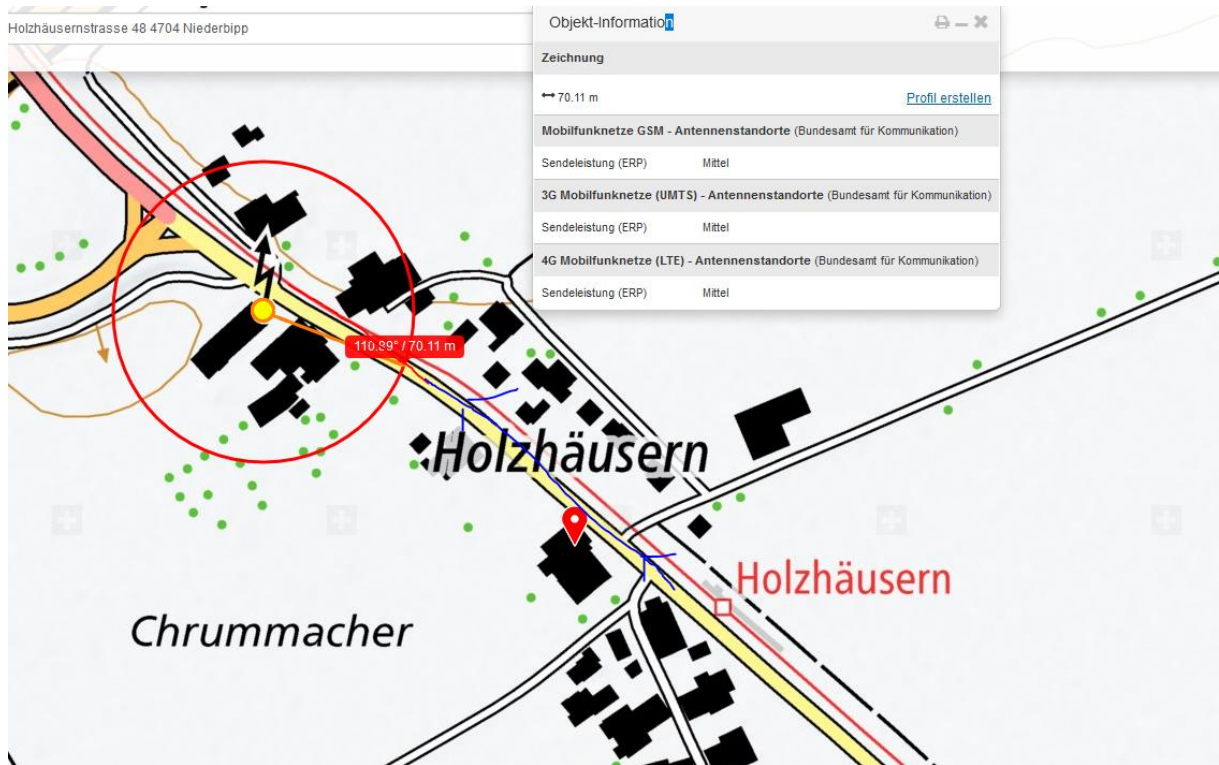

Faktisch ist er geradeaus gefahren nach der langen Gerade, im Hauptstrahl des Senders länger exponiert.