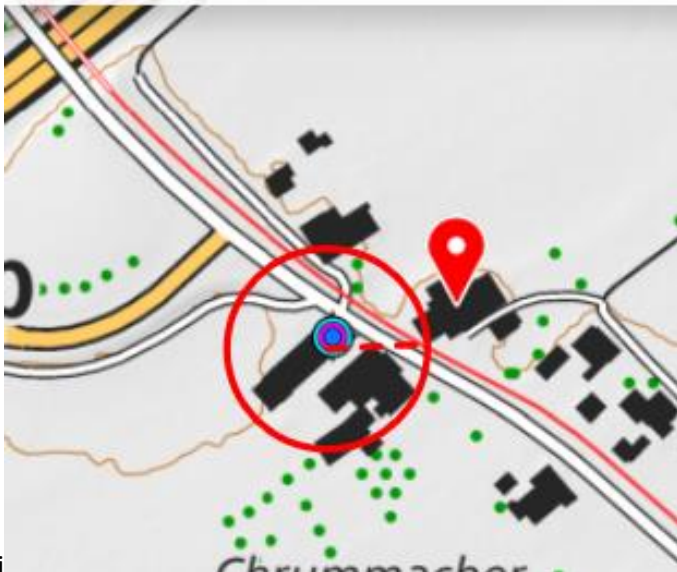

Der Unfall auf der Holzhäusernstrasse in Niederbipp wurde der Kantonspolizei Bern am Sonntag, 24. Januar 2016, kurz nach 1700 Uhr, gemeldet. Nach bisherigen Erkenntnissen war ein von Langenthal her in **Richtung Niederbipp** fahrendes Auto kurz vor der Autobahnüberführung aus noch zu klärenden Gründen nach **rechts von der Strasse abgekommen** und auf die Bahngleise geraten. Dort kollidierte es in der Folge mit einer **Bahnschrank** und kam auf dem Gleis zum Stillstand.

Für die Dauer der Unfallarbeiten musste die Holzhäusernstrasse in beiden Richtungen gesperrt werden. Eine Umleitung wurde eingerichtet. Die Bahnstrecke zwischen Langenthal und Niederbipp war für rund zweieinhalb Stunden unterbrochen.

Schmidli Anton und ... Auskunft von Frau Schmidli: „quasi neben Antenne sind die Spuren“

Holzhäuserstrasse 41 4704 Niederbipp

Objekt-Information	
3G Mobilfunknetze (UMTS) - Antennenstandorte	
Informationen	
Sendeleistung (ERP)	Mittel
4G Mobilfunknetze (LTE) - Antennenstandorte	
Informationen	
Sendeleistung (ERP)	Mittel
Mobilfunknetze GSM - Antennenstandorte (Bu	
Informationen	
Sendeleistung (ERP)	Mittel

Holzhäuserstrasse 41 4704 Niederbipp

li

Faktisch ist er geradeaus gefahren nach der langen Gerade, im Hauptstrahl des Senders länger exponiert.

12 EINTRÄGE FÜR HOLZHÄUSERNSTRASSE NIEDERBIPP

Born, Walter

Landw.