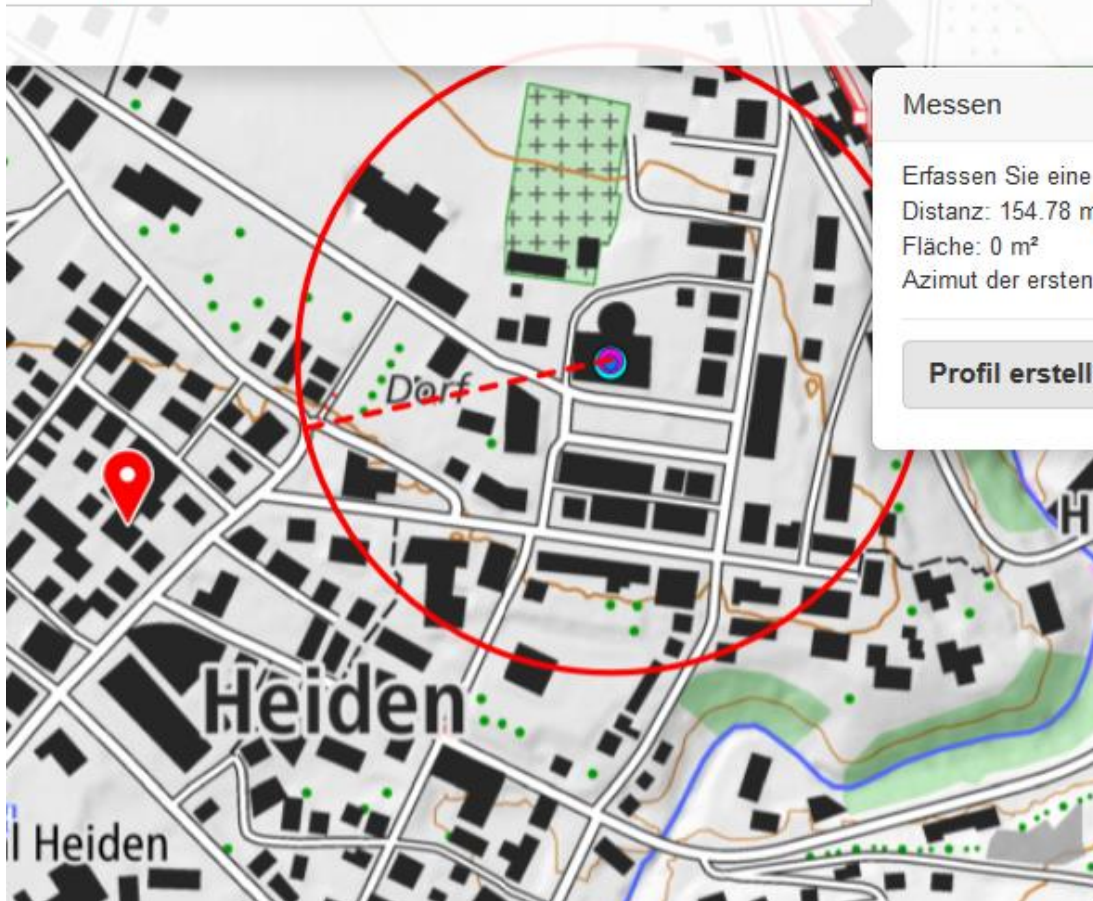

08.02.2016

Heiden AR - Auto kollidiert mit Lastwagen

Autor/Quelle: Kapo AR

Am Montag, 08. Februar 2016, kollidierte in Heiden eine Autofahrerin mit einem Lastwagen, Personen wurden keine verletzt.

Kurz nach 11.00 Uhr fuhr eine 76-jährige Autofahrerin auf der Poststrasse in Richtung Dorfzentrum. In der Rechtskurve bei der Verzweigung in die Werdstrasse geriet das Fahrzeug der Lenkerin auf die Gegenfahrbahn. Dabei kollidierte der Wagen mit der linken Fahrzeugfront mit einem korrekt entgegenkommenden Lastwagen. Das Fahrzeug der Unfallverursacherin musste abgeschleppt werden. Der Sachschaden beläuft sich auf mehrere Tausend Franken.

Werdstrasse 9410 Heiden

Messen

Erfassen Sie eine Polylinie...

Distanz: 324.38 m

Fläche: 0 m²

Azimut der ersten Linie: 131.75 °

Profil erstellen

Speichern

Heiden AR - Auto kollidiert mit Lastwagen

Werdstrasse 9410 Heiden

<https://youtu.be/oTOfe4evMYg>

am 24.8.17 eingestellter Film dazu

Aufnahme vom 14.8.16, Kurvenmitte. 200 uW überstiegen (Anzeige 1 Sec verspätet)

200 m vorher nach Postauto-Garage, am R- Abzweiger Kurhaus

100 m vor Kurve: erster peak