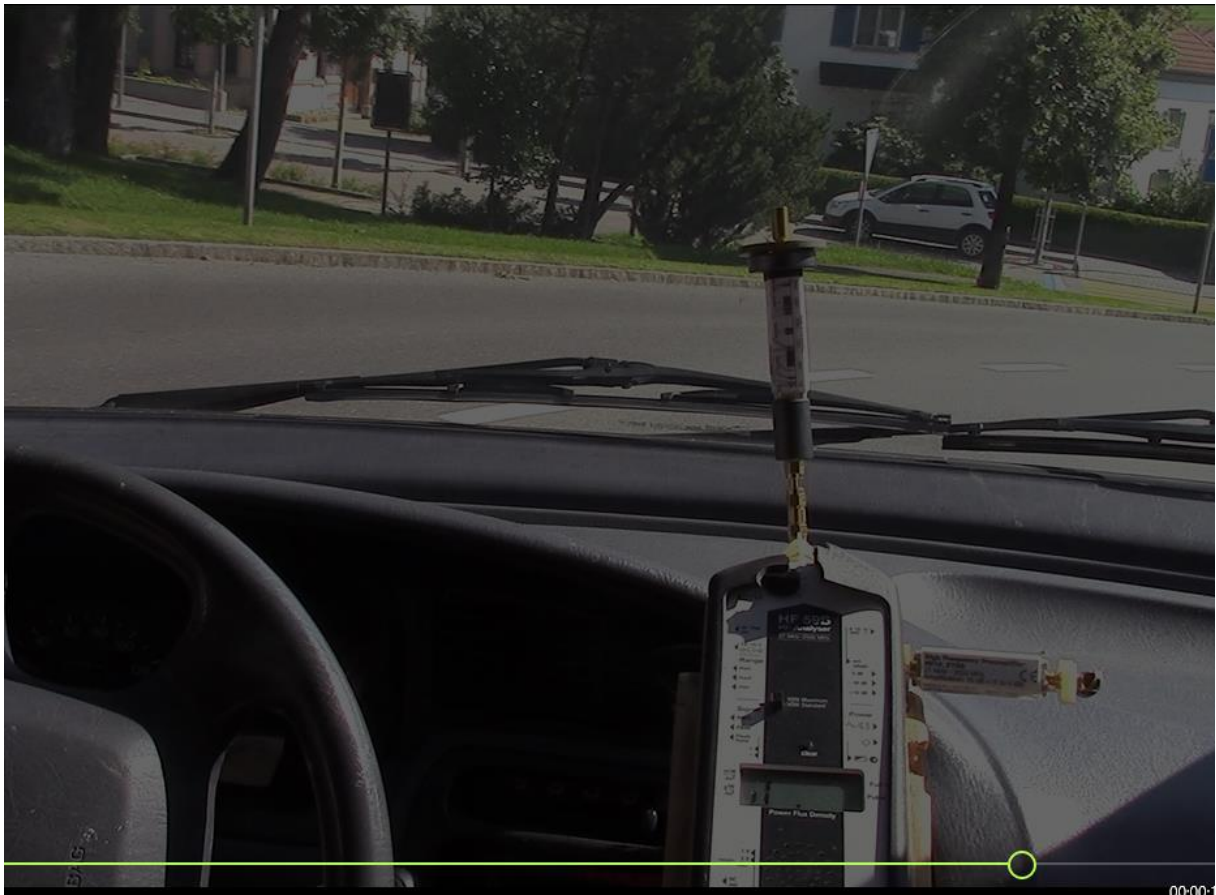

08.02.2016

Heiden AR - Auto kollidiert mit Lastwagen

Autor/Quelle: Kapo AR

Am Montag, 08. Februar 2016, kollidierte in Heiden eine Autofahrerin mit einem Lastwagen, Personen wurden keine verletzt.

Kurz nach 11.00 Uhr fuhr eine 76-jährige Autofahrerin auf der Poststrasse in Richtung Dorfzentrum. In der Rechtskurve bei der Verzweigung in die Werdstrasse geriet das Fahrzeug der Lenkerin auf die Gegenfahrbahn. Dabei kollidierte der Wagen mit der linken Fahrzeugfront mit einem korrekt entgegenkommenden Lastwagen. Das Fahrzeug der Unfallverursacherin musste abgeschleppt werden. Der Sachschaden beläuft sich auf mehrere Tausend Franken.

Heiden AR - Auto kollidiert mit Lastwagen

Werdstrasse 9410 Heiden

<https://youtu.be/oTOfe4evMYg>

am 24.8.17 eingestellter Film dazu

Aufnahme vom 14.8.16, Kurvenmitte. 200 uW überstiegen (Anzeige 1 Sec verspätet)

200 m vorher nach Postauto-Garage, am R- Abzweiger Kurhaus

100 m vor Kurve: erster peak