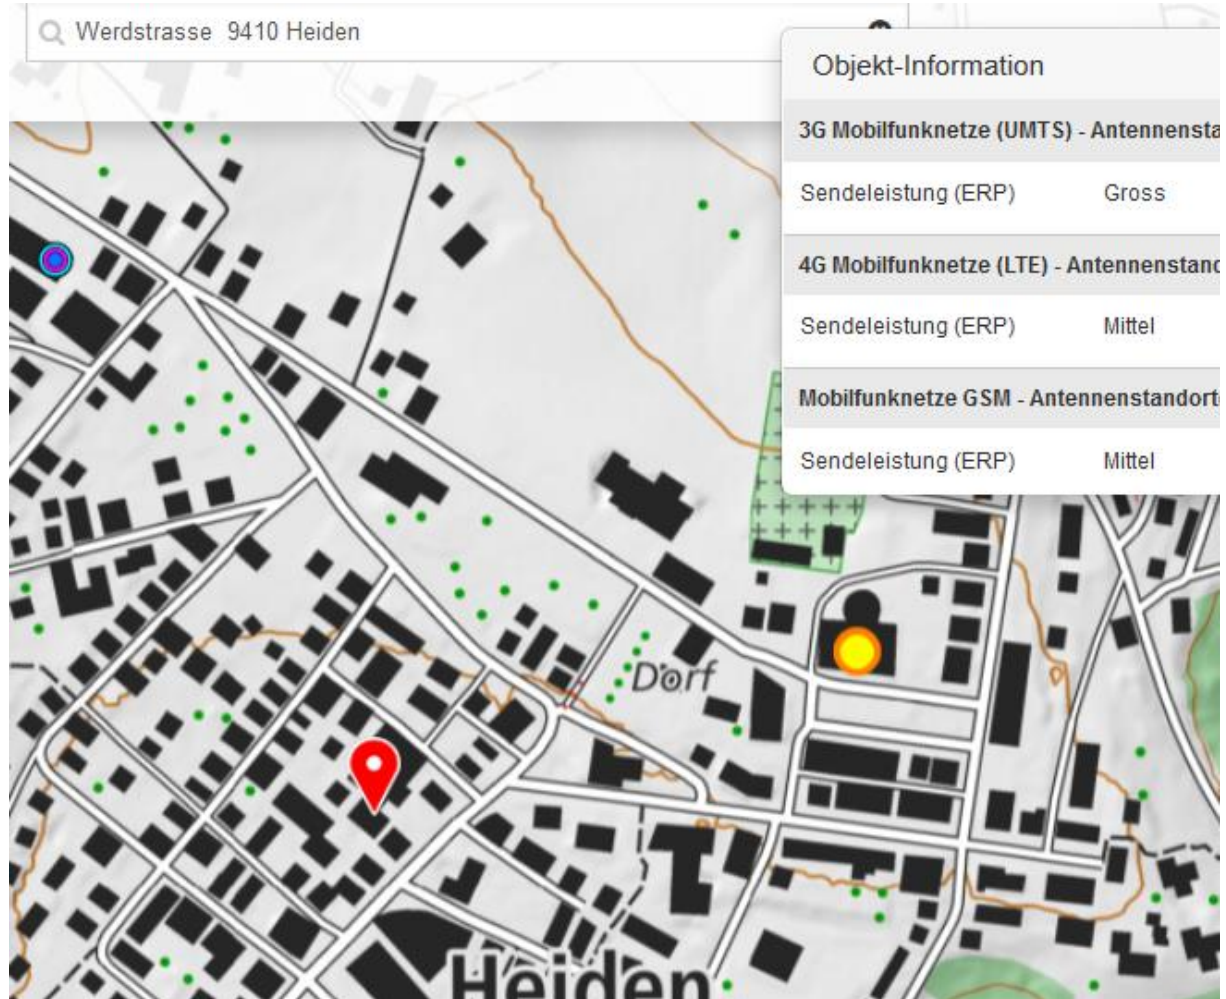

08.02.2016

Heiden AR - Auto kollidiert mit Lastwagen

Autor/Quelle: Kapo AR

Am Montag, 08. Februar 2016, kollidierte in Heiden eine Autofahrerin mit einem Lastwagen, Personen wurden keine verletzt.

Kurz nach 11.00 Uhr fuhr eine 76-jährige Autofahrerin auf der Poststrasse in Richtung Dorfzentrum. In der Rechtskurve bei der Verzweigung in die Werdstrasse geriet das Fahrzeug der Lenkerin auf die Gegenfahrbahn. Dabei kollidierte der Wagen mit der linken Fahrzeugfront mit einem korrekt entgegenkommenden Lastwagen. Das Fahrzeug der Unfallverursacherin musste abgeschleppt werden. Der Sachschaden beläuft sich auf mehrere Tausend Franken.

Werdstrasse 9410 Heiden

Messen

Erfassen Sie eine Polylinie...

Distanz: 324.38 m

Fläche: 0 m²

Azimut der ersten Linie: 131.75 °

Profil erstellen

Speichern

Heiden AR - Auto kollidiert mit Lastwagen

Werdstrasse 9410 Heiden

<https://youtu.be/oTOfe4evMYg>

am 24.8.17 eingestellter Film dazu

Aufnahme vom 14.8.16, Kurvenmitte. 200 uW überstiegen (Anzeige 1 Sec verspätet)

200 m vorher nach Postauto-Garage, am R- Abzweiger Kurhaus

100 m vor Kurve: erster peak