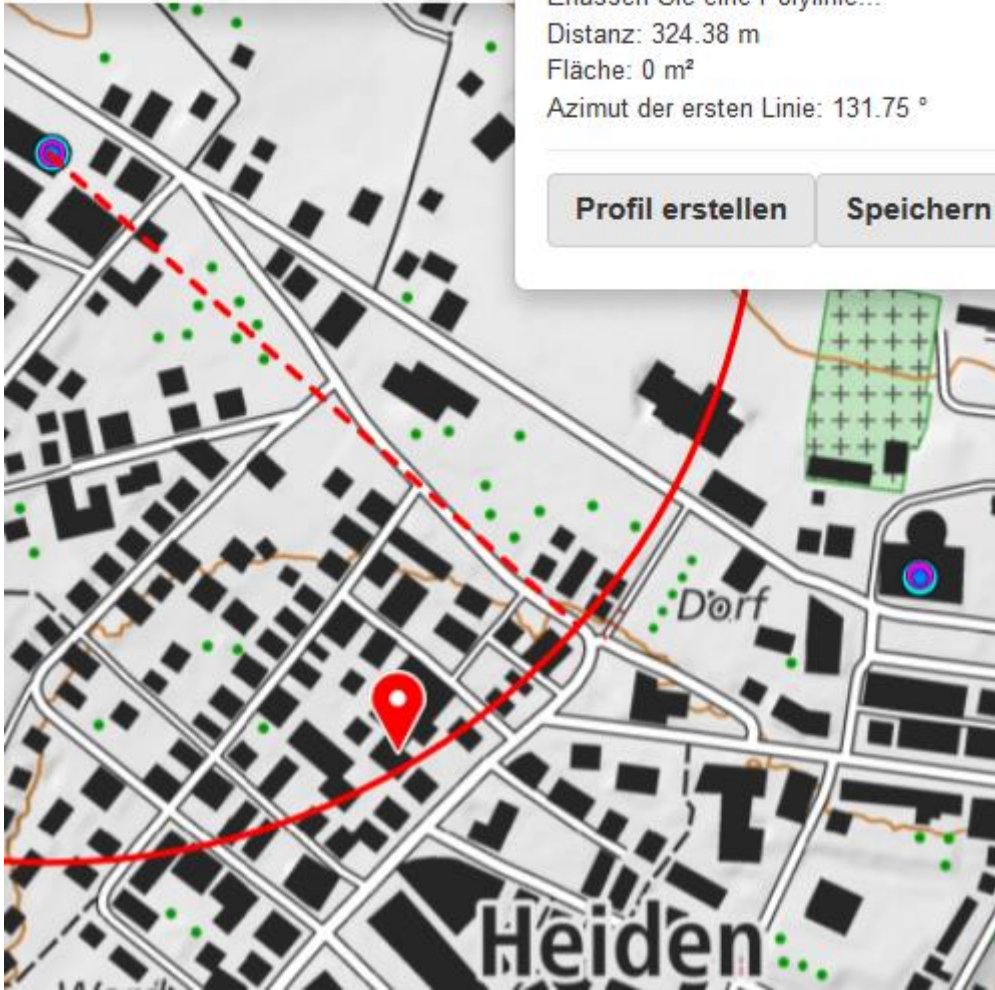

08.02.2016

Heiden AR - Auto kollidiert mit Lastwagen

Autor/Quelle: Kapo AR

Am Montag, 08. Februar 2016, kollidierte in Heiden eine Autofahrerin mit einem Lastwagen, Personen wurden keine verletzt.

Kurz nach 11.00 Uhr fuhr eine 76-jährige Autofahrerin auf der Poststrasse in Richtung Dorfzentrum. In der Rechtskurve bei der Verzweigung in die Werdstrasse geriet das Fahrzeug der Lenkerin auf die Gegenfahrbahn. Dabei kollidierte der Wagen mit der linken Fahrzeugfront mit einem korrekt entgegenkommenden Lastwagen. Das Fahrzeug der Unfallverursacherin musste abgeschleppt werden. Der Sachschaden beläuft sich auf mehrere Tausend Franken.

Werdstrasse 9410 Heiden

Messen

Erfassen Sie eine Polylinie...

Distanz: 324.38 m

Fläche: 0 m²

Azimut der ersten Linie: 131.75 °

Profil erstellen

Speichern

Heiden AR - Auto kollidiert mit Lastwagen

Werdstrasse 9410 Heiden

<https://youtu.be/oTOfe4evMYg>

am 24.8.17 eingestellter Film dazu

Aufnahme vom 14.8.16, Kurvenmitte. 200 uW überstiegen (Anzeige 1 Sec verspätet)

200 m vorher nach Postauto-Garage, am R- Abzweiger Kurhaus

100 m vor Kurve: erster peak