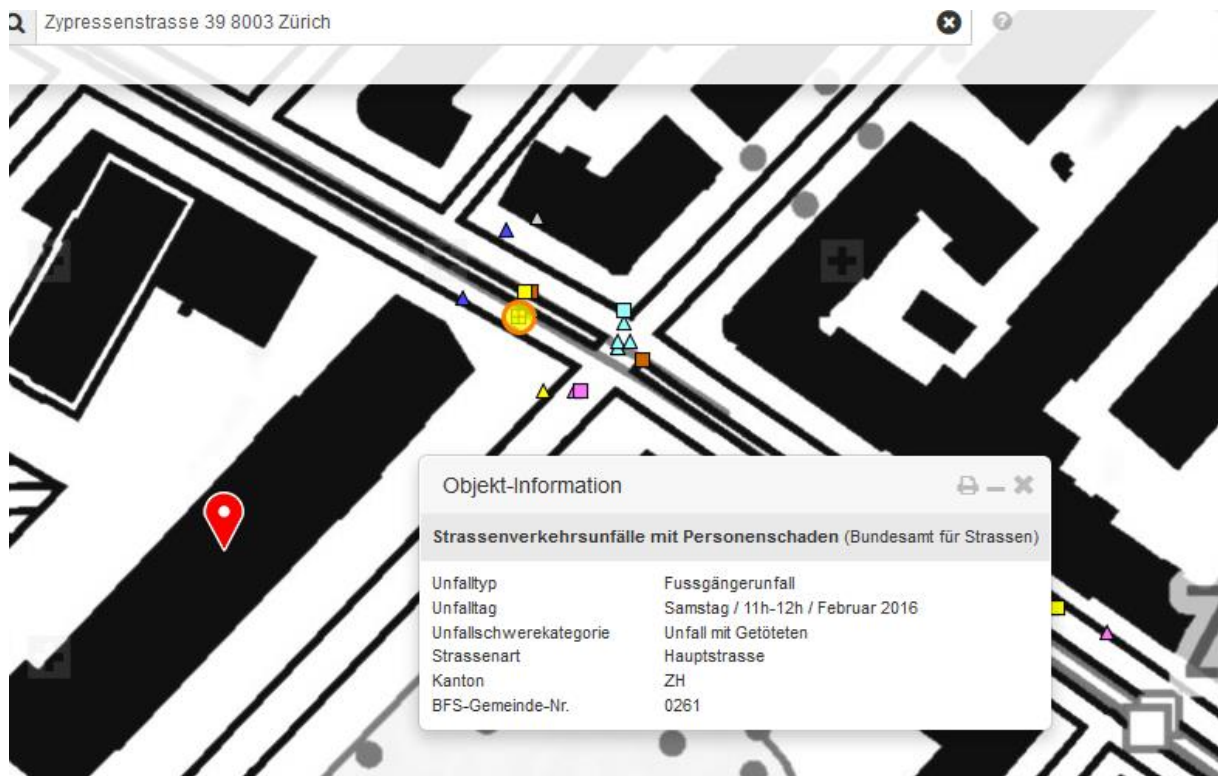

Zürich ZH - Fussgänger nach Unfall mit Tram verstorben -

Autor/Quelle: Kapo ZH

Am Samstag, 13. Februar 2016, kam es im Kreis 3 zu einer Kollision zwischen einem Tram und einem Fussgänger. Der Mann wurde dabei so schwer verletzt, dass er noch am gleichen Abend im Spital seinen Verletzungen erlag. Die Polizei sucht Zeuginnen und Zeugen.

Kurz nach 11 Uhr war ein Cobra-Tram der Linie 2 auf der Badenerstrasse vom Albisriederplatz herkommend in Richtung stadteinwärts unterwegs. Zu diesem Zeitpunkt überquerte ein 79-jähriger Schweizer Höhe Badenerstrasse/Zypressenstrasse den dortigen Fussgängerstreifen. Dabei wurde er vom herannahenden Tram erfasst, zu Boden geschleudert und schwer verletzt. Die Sanität von Schutz & Rettung Zürich brachte den Mann ins Spital. Dort erlag der Schwerverletzte noch am gleichen Abend seinen Verletzungen. Der genaue Unfallhergang ist im Moment noch unklar und wird durch Spezialisten des Forensischen Instituts Zürich und des Unfalltechnischen Dienstes der Stadtpolizei Zürich abgeklärt.

Zypressenstrasse 3 8003 Zürich

Mobilfunknetze GSM - Antennenstandorte (Bun
Sendeleistung (ERP) Mittel

3G Mobilfunknetze (UMTS) - Antennenstandorte
Sendeleistung (ERP) Gross

4G Mobilfunknetze (LTE) - Antennenstandorte (1
Sendeleistung (ERP) Mittel

Erstellen Sie eine Polylinie...
Distanz: 100.21 m
Fläche: 0 m²
Azimut der ersten Linie: 233.93 °

Profil erstellen Speichern

ch, Zypressenstrasse

Zeitraum (vor ausgewähltem Monat):

erste 15 Tage oderletzte Tage des gewählten Monats **1 Monat** 2 Monate 6 Monate 1 Jahr 2 Jahre