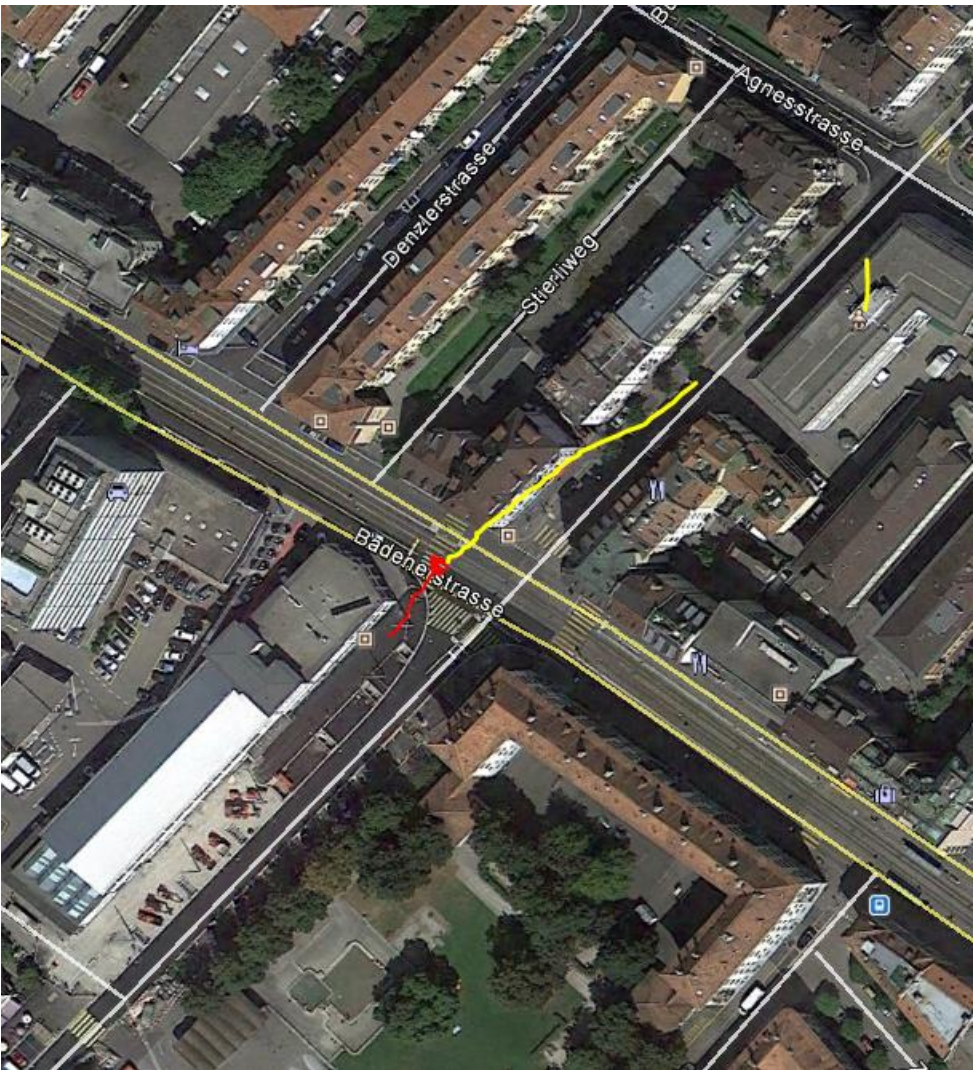

Zürich ZH - Fussgänger nach Unfall mit Tram verstorben -

Autor/Quelle: Kapo ZH

Am Samstag, 13. Februar 2016, kam es im Kreis 3 zu einer Kollision zwischen einem Tram und einem Fussgänger. Der Mann wurde dabei so schwer verletzt, dass er noch am gleichen Abend im Spital seinen Verletzungen erlag. Die Polizei sucht Zeuginnen und Zeugen.

Kurz nach 11 Uhr war ein Cobra-Tram der Linie 2 auf der Badenerstrasse vom Albisriederplatz herkommend in Richtung stadteinwärts unterwegs. Zu diesem Zeitpunkt überquerte ein 79-jähriger Schweizer Höhe Badenerstrasse/Zypressenstrasse den dortigen Fussgängerstreifen. Dabei wurde er vom herannahenden Tram erfasst, zu Boden geschleudert und schwer verletzt. Die Sanität von Schutz & Rettung Zürich brachte den Mann ins Spital. Dort erlag der Schwerverletzte noch am gleichen Abend seinen Verletzungen. Der genaue Unfallhergang ist im Moment noch unklar und wird durch Spezialisten des Forensischen Instituts Zürich und des Unfalltechnischen Dienstes der Stadtpolizei Zürich abgeklärt.

Zypressenstrasse 3 8003 Zürich

Mobilfunknetze GSM - Antennenstandorte (Bun
Sendeleistung (ERP) Mittel

3G Mobilfunknetze (UMTS) - Antennenstandorte
Sendeleistung (ERP) Gross

4G Mobilfunknetze (LTE) - Antennenstandorte (1
Sendeleistung (ERP) Mittel

Erstellen Sie eine Polylinie...
Distanz: 100.21 m
Fläche: 0 m²
Azimut der ersten Linie: 233.93 °

Profil erstellen Speichern

ch, Zypressenstrasse

Zeitraum (vor ausgewähltem Monat):

erste 15 Tage oderletzte Tage des gewählten Monats **1 Monat** 2 Monate 6 Monate 1 Jahr 2 Jahre