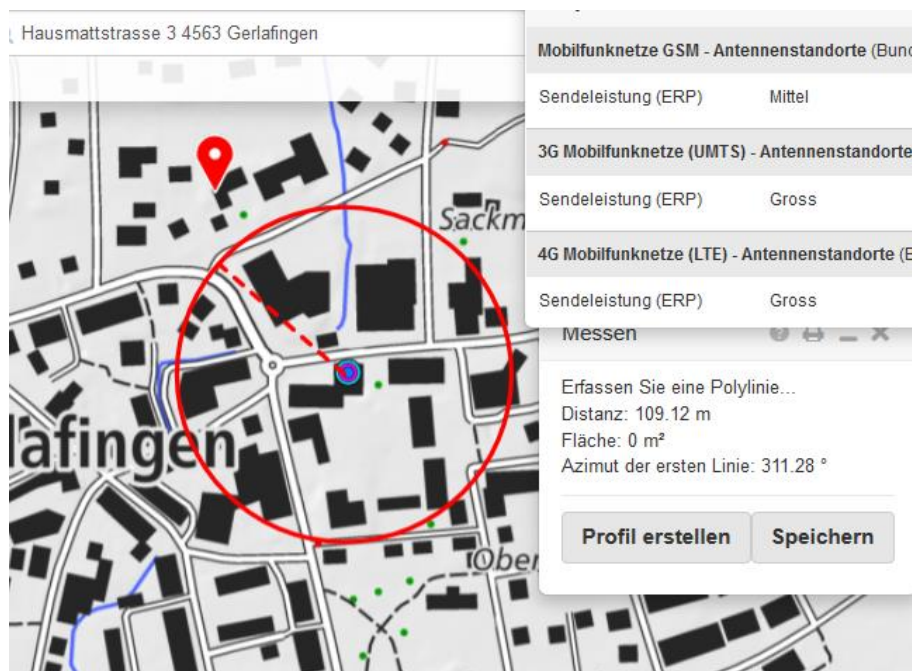

Gerlafingen SO - Radfahrer bei Kollision mit Sattelschlepper schwer verletzt - Zeugenaufruf

Autor/Quelle: Kapo SO

Beim Einbiegen in die Hauptstrasse in Gerlafingen kollidierte am Donnerstagvormittag ein Fahrradfahrer mit dem Auflieger eines Sattelschleppers und wurde schwer verletzt.

Am Donnerstag, 10. März 2016, kurz vor 9.30 Uhr, wollte ein 89-jähriger Fahrradfahrer von der Hausmattstrasse in Gerlafingen in die Hauptstrasse einbiegen. In dem Kurvenbereich kollidierte er aus noch zu klärenden Gründen mit der rechten Seite eines Sattelschleppers, der in der vortrittsberechtigten Hauptstrasse in Richtung Kreisverkehr beim Coop unterwegs war. Beim Unfall erlitt der Radfahrer schwere Verletzungen. Nach der Erstbetreuung durch den Rettungsdienst wurde er mit einem Helikopter der Rettungsflugwacht REGA ins Spital geflogen. Der Verkehr wurde mit Hilfe der Feuerwehr Gerlafingen örtlich umgeleitet. Zur Klärung des Unfallhergangs sucht die Polizei weitere Zeugen. Wer Angaben zum Unfall machen kann, ist gebeten, sich mit der Kantonspolizei Solothurn in Grenchen (Telefon 032 654 39 69) oder jeder anderen Polizeistelle in Verbindung zu setzen.

Hausmattstrasse 5 4563 Gerlafingen

Anfahrstrecke des Velofahrers, immer frei exponiert.

Gerlafingen SO - Radfahrer bei Kollision mit Sattelschlepper schwer verletzt - Zeugenaufruf