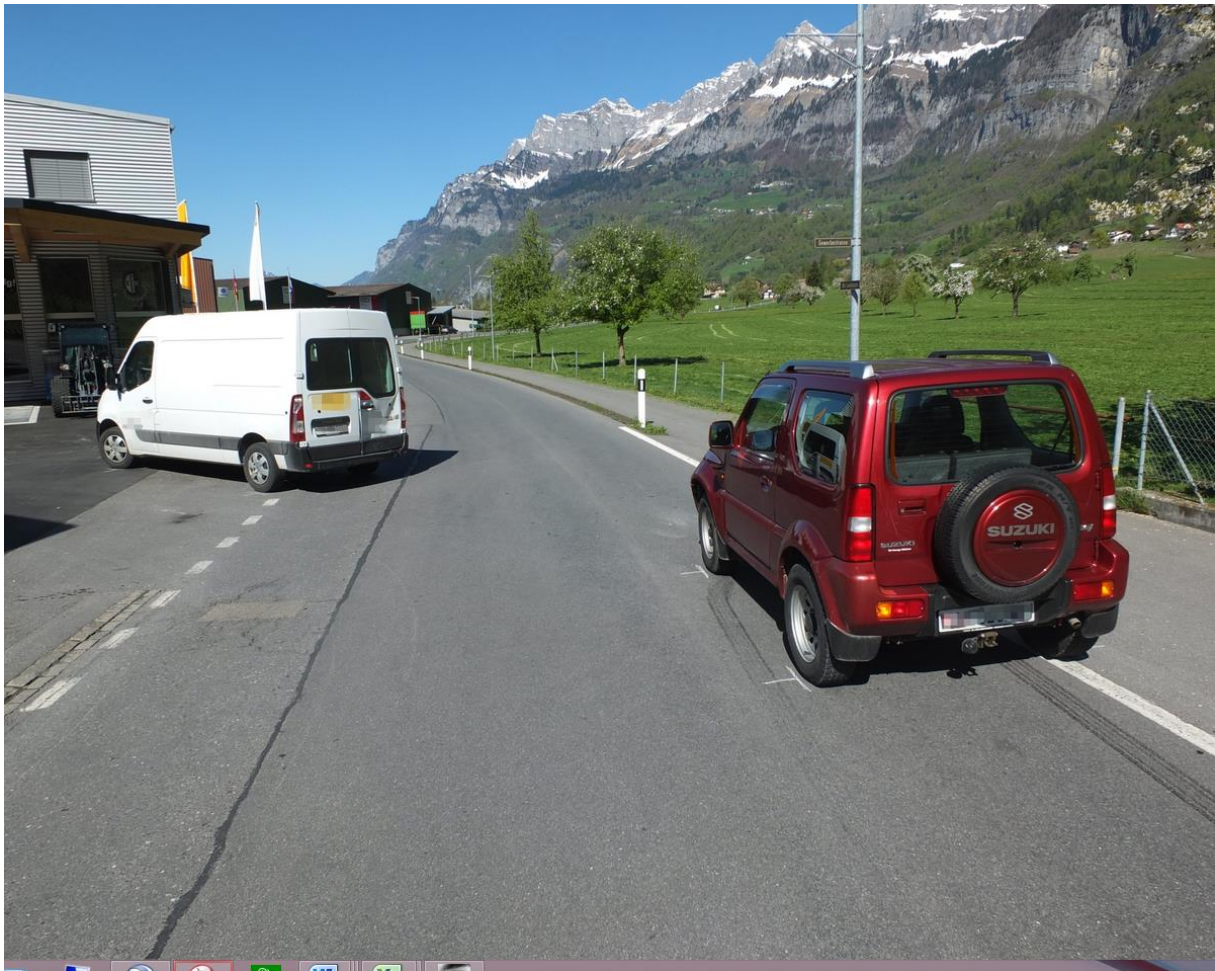

Tscherlach: Nicht nach vorne geschaut – Auffahrkollision

Am Mittwoch (20.04.2016), um 10:30 Uhr, ist auf der Alten Landstrasse ein 79-Jähriger mit seinem Auto auf einen stehenden Lieferwagen aufgefahren. Der 53-jährige Lieferwagenfahrer klagte im Anschluss über Schmerzen.

Der 79-Jährige fuhr mit seinem Auto auf der Alten Landstrasse in Richtung Walenstadt. Da er gemäss seinen eigenen Aussagen seinen Blick von der Strasse abwandte, bemerkte er den vor ihm stehenden und links blinkenden Lieferwagen zu spät. Nach der Kollision klagte der Fahrer des Lieferwagens über Schmerzen, wollte aber selber einen Arzt aufsuchen. An den Fahrzeugen entstand ein Sachschaden von rund 7'000 Franken.

Der Fahrer hat die Traktorausstellung bewundert...