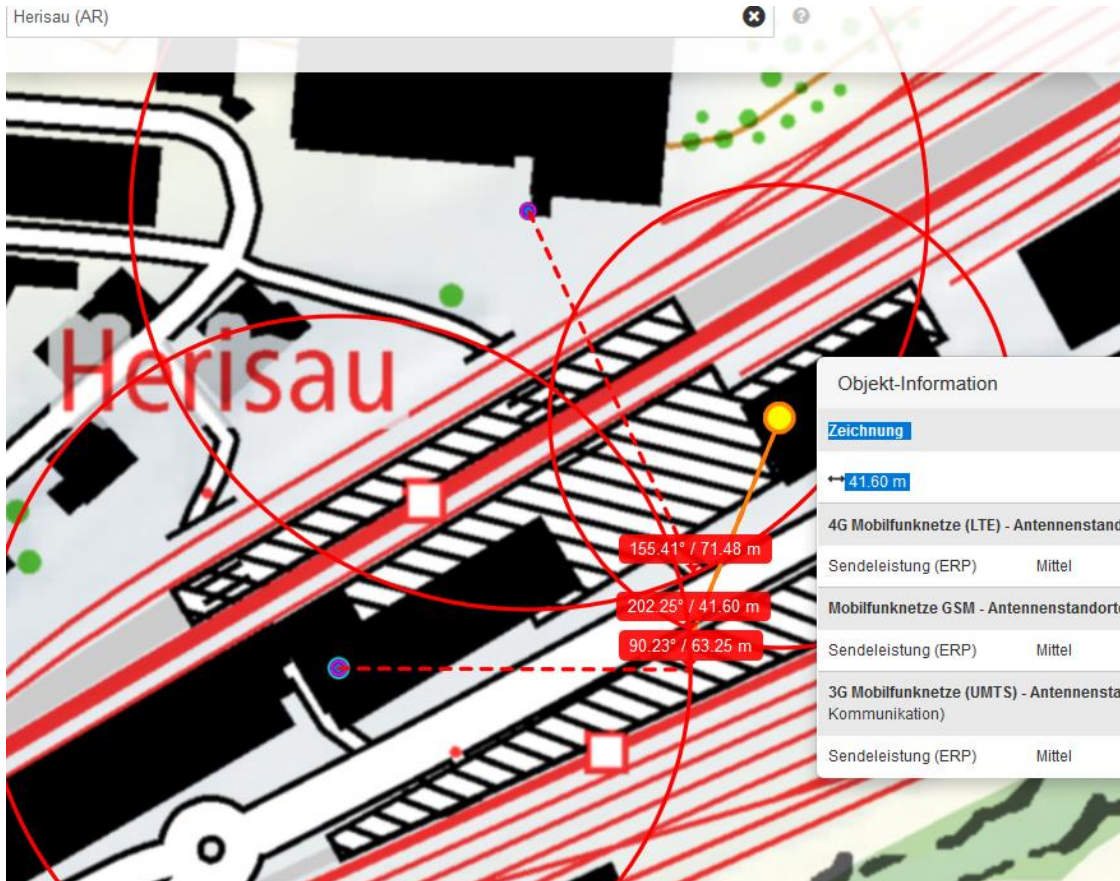

# Herisau AR - Lieferwagen kollidiert mit Auto

Autor/Quelle: Kapo AR

Am Freitag, 30. September 2016, kam es in Herisau zu einer Kollision zwischen einem Lieferwagen und einem Auto.

Ein 73-jähriger Lieferwagenlenker fuhr um 09.30 Uhr von Herisau, Bahnhof, von einem Längsparkplatz auf die Bahnhofstrasse und übersah einen von hinten heranfahrenden Personenwagen. Es kam zu einer Kollision, wobei das heranfahrende Auto anschliessend über einen Stellriemen in der Strassenmitte einer Rasenbegrenzung geriet und ca. 30 Meter weiter zum Stillstand kam. Weiter wurde ein parkiertes Auto beschädigt. Verletzt wurde niemand. An den Fahrzeugen entstand ein Sachschaden von mehreren tausend Franken

Der Unfall ist falsch eingetragen; der Kollisionspartner steht im Bild der P AR vor dem Perrondach mit Kiosk. Der Punkt ist der Standort des vor dem AB-Gebäude stationierten Polizeifahrzeugs.

Der Sender auf der Gebäude VC 7000 strahlt unter dem Hauptperron hindurch

Standort des Polizeifahrzeugs

Beim Einsteigen exponiert durch Sender im Westen auf dem Hauptgebäude