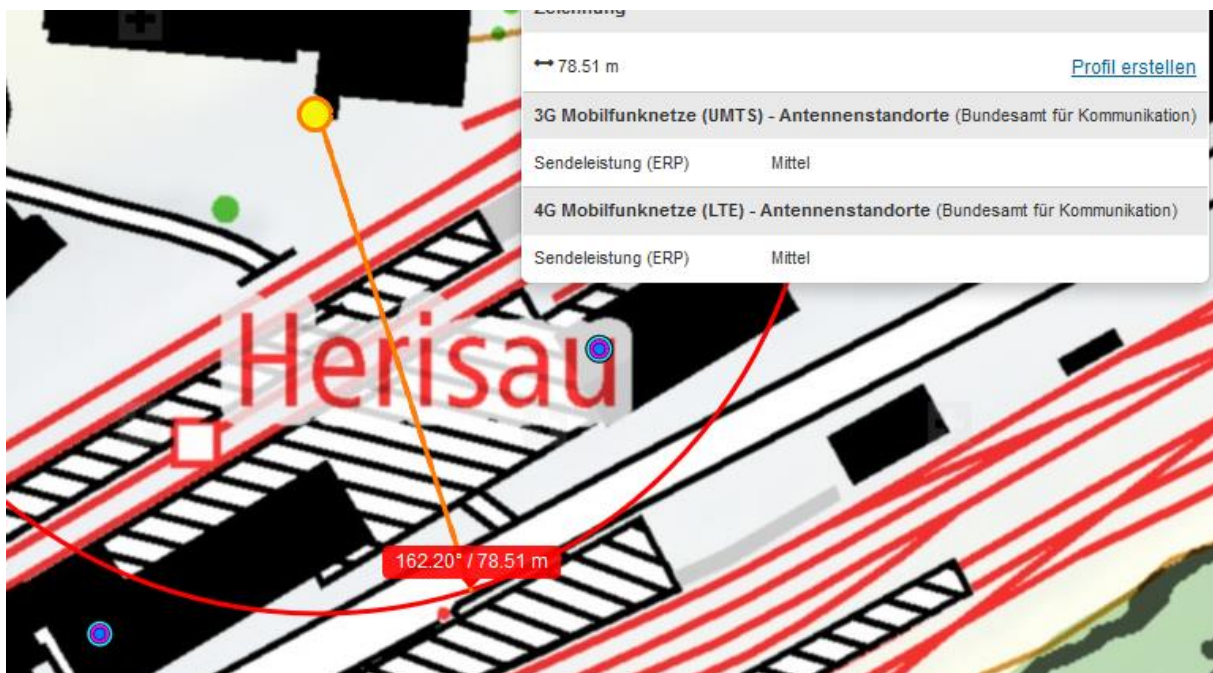

# Herisau AR - Lieferwagen kollidiert mit Auto

Autor/Quelle: Kapo AR

Am Freitag, 30. September 2016, kam es in Herisau zu einer Kollision zwischen einem Lieferwagen und einem Auto.

Ein 73-jähriger Lieferwagenlenker fuhr um 09.30 Uhr von Herisau, Bahnhof, von einem Längsparkplatz auf die Bahnhofstrasse und übersah einen von hinten heranfahrenden Personenwagen. Es kam zu einer Kollision, wobei das heranfahrende Auto anschliessend über einen Stellriemen in der Strassenmitte einer Rasenbegrenzung geriet und ca. 30 Meter weiter zum Stillstand kam. Weiter wurde ein parkiertes Auto beschädigt. Verletzt wurde niemand. An den Fahrzeugen entstand ein Sachschaden von mehreren tausend Franken

Der Unfall ist falsch eingetragen; der Kollisionspartner steht im Bild der P AR vor dem Perrondach mit Kiosk. Der Punkt ist der Standort des vor dem AB-Gebäude stationierten Polizeifahrzeugs.

Der Sender auf der Gebäude VC 7000 strahlt unter dem Hauptperron hindurch

Standort des Polizeifahrzeugs

Beim Einsteigen exponiert durch Sender im Westen auf dem Hauptgebäude