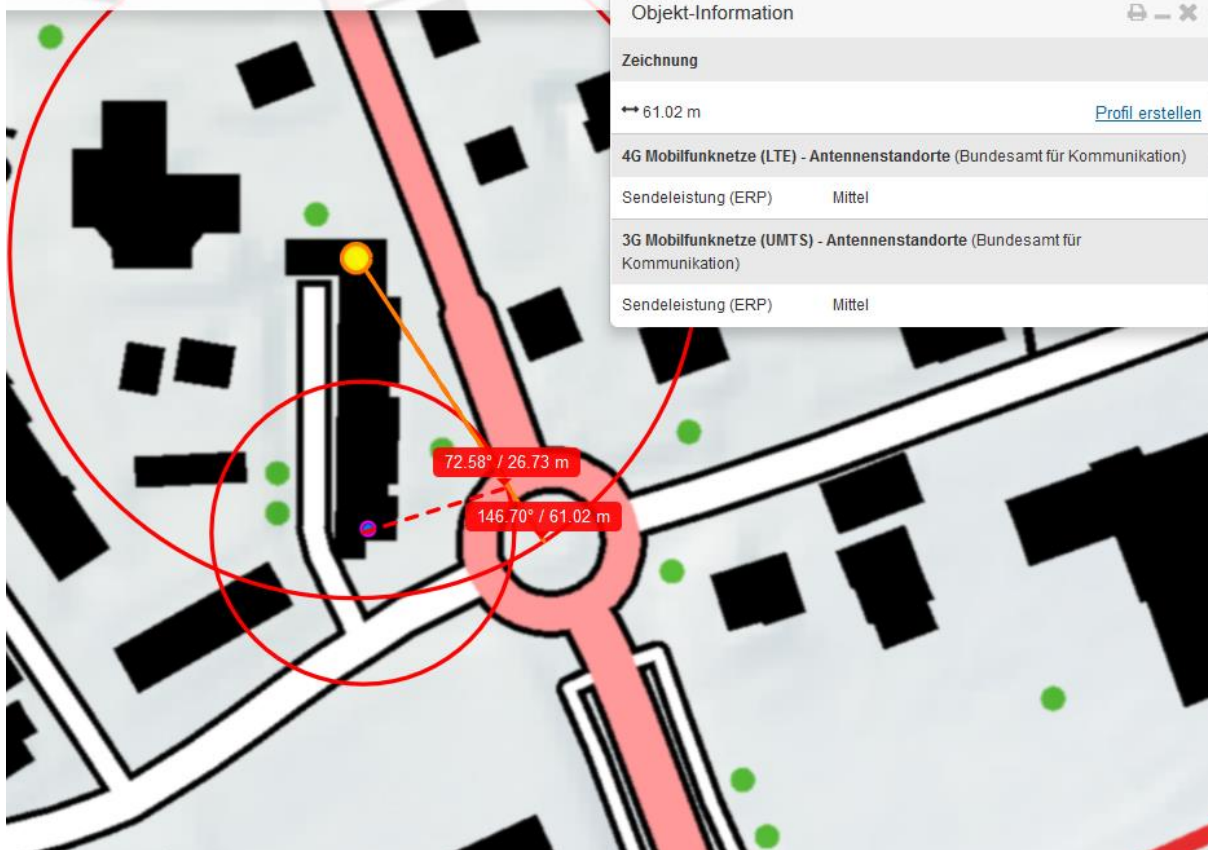

27. April 2017

Nach einem Selbstunfall am Donnerstag in Romanshorn sucht die Kantonspolizei Thurgau Zeugen.

Ein 87-jähriger Autofahrer befuhr kurz vor 12.30 Uhr von der Neuhofstrasse her den Kreisel "Hof" und wollte in Richtung Arbon ausfahren. Gegenüber der Kantonspolizei Thurgau gab der Lenker an, ein schwarzes Auto, das mit erhöhter Geschwindigkeit von der Hofstrasse her in den Kreisel einfuhr, habe seinen Vortritt missachtet. Um eine Kollision zu verhindern, versuchte der 87-Jährige, nach rechts auszuweichen. Er touchierte den Randstein und verlor die Kontrolle über sein Fahrzeug. Anschliessend überfuhr er das Trottoir, durchbrach einen Zaun, fuhr über eine Wiese und prallte schlussendlich in ein Strassenschild.

Beim Unfall wurde niemand verletzt, es entstand Sachschaden von mehreren tausend Franken.

Zeugenaufruf

Wer Angaben zum Unfallhergang machen kann, wird gebeten, sich beim Kantonspolizeiposten Romanshorn unter 071 221 42 00 zu melden.

Die Geschwindigkeit war eher hoch, da er deutliche Schleuderspuren hinterlassen hat bis hin zum Zaun an der Ecke des blauen Gebäudes. Die Insel rechts in der Hofstrasse hat er ebenfalls überfahren, die Aussage zu einem

weiteren Fahrzeug sind eher unklar bis gewagt, da mit einem Bremsmanöver ebenfalls eine Abwendung der Gefahr möglich gewesen wäre.

Neuhofstrasse 8590 Romanshorn

Objekt-Information

Zeichnung

↔ 61.02 m [Profil erstellen](#)