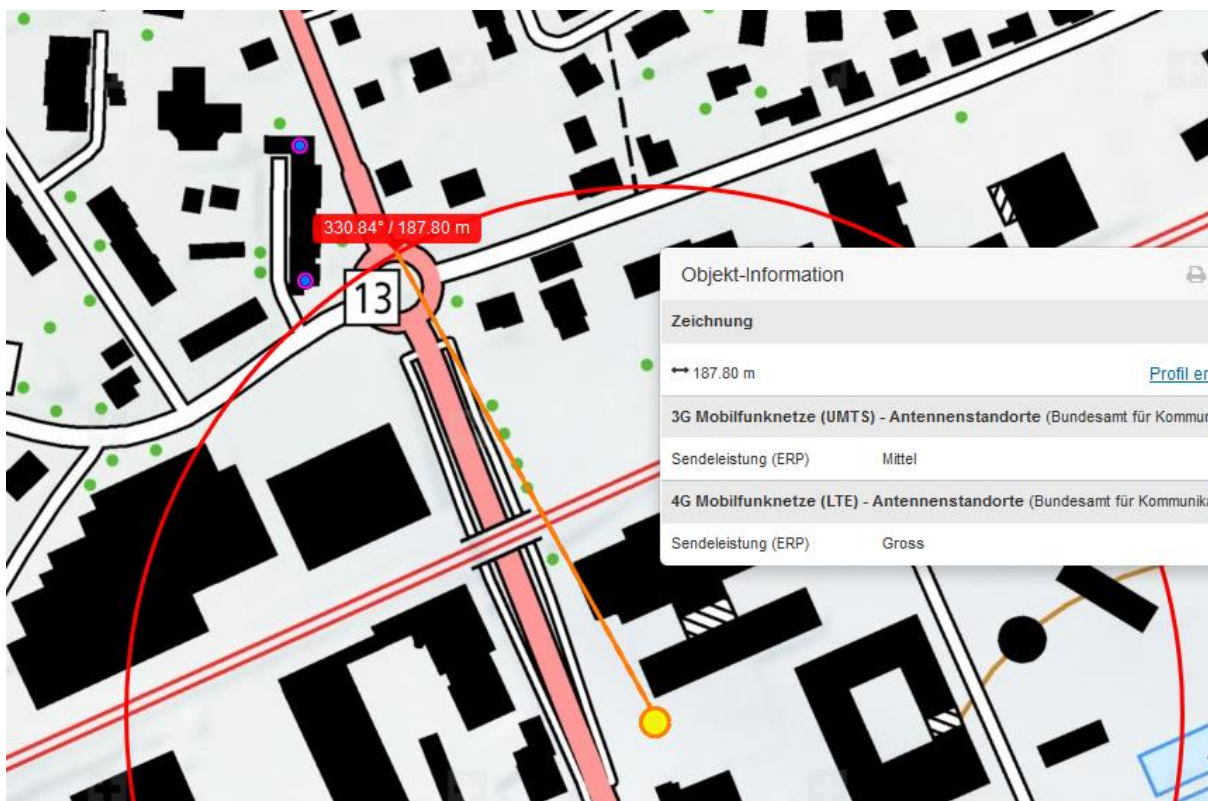

Objekt-Information

Zeichnung

↔ 187.80 m [Profil erstellen](#)

3G Mobilfunknetze (UMTS) - Antennenstandorte (Bundesamt für Kommunikation)

Sendeleistung (ERP) Mittel

4G Mobilfunknetze (LTE) - Antennenstandorte (Bundesamt für Kommunikation)

Sendeleistung (ERP) Gross