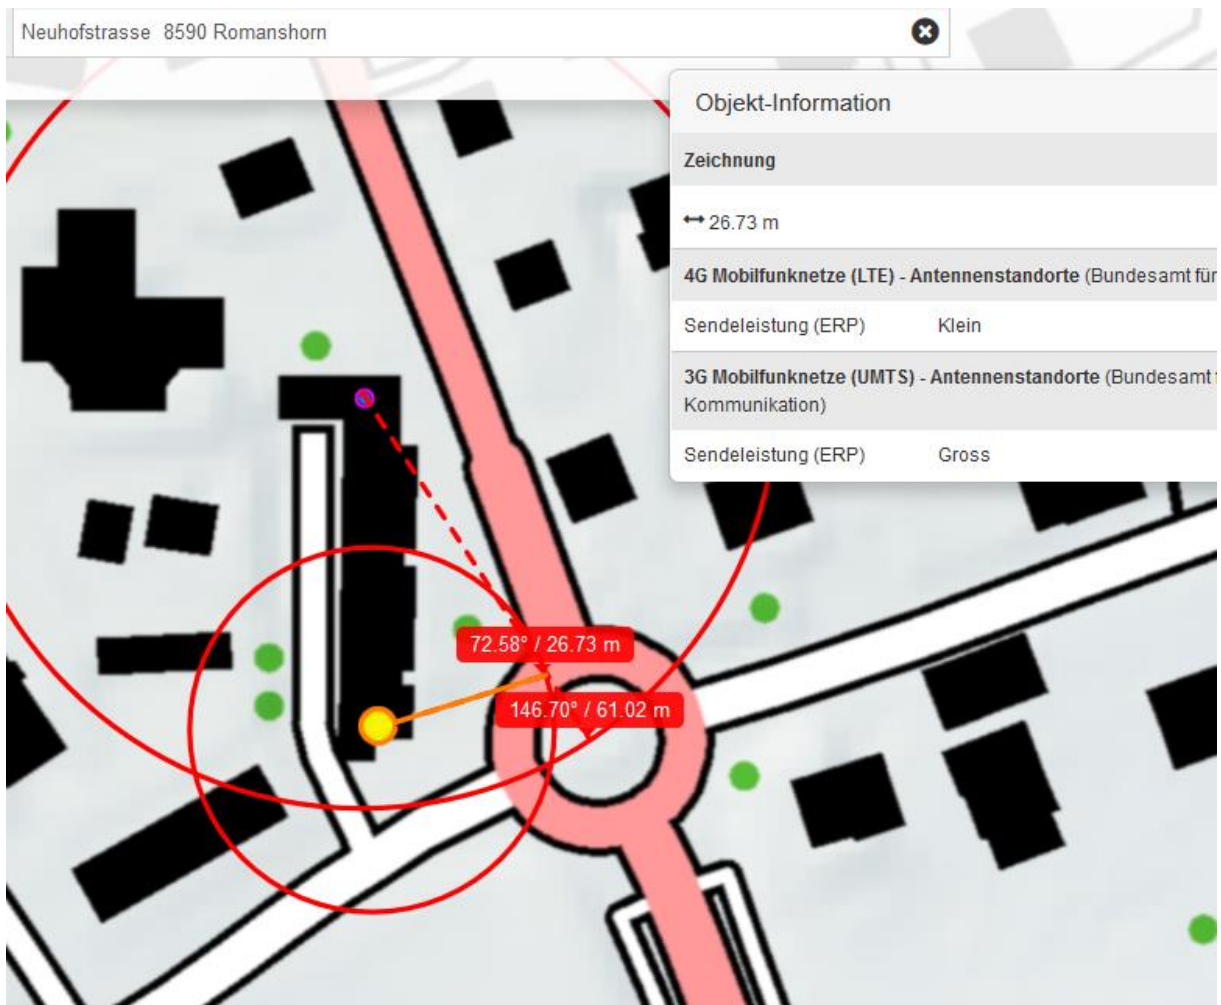

Wetter: Trocken gemäss Polizeibild

Hansueli Stettler • Bauökologie • Funkmesstechnik • Lindenstrasse 132 • 9016 St. Gallen • www.hansuelistettler.ch • info@hansuelistettler.ch