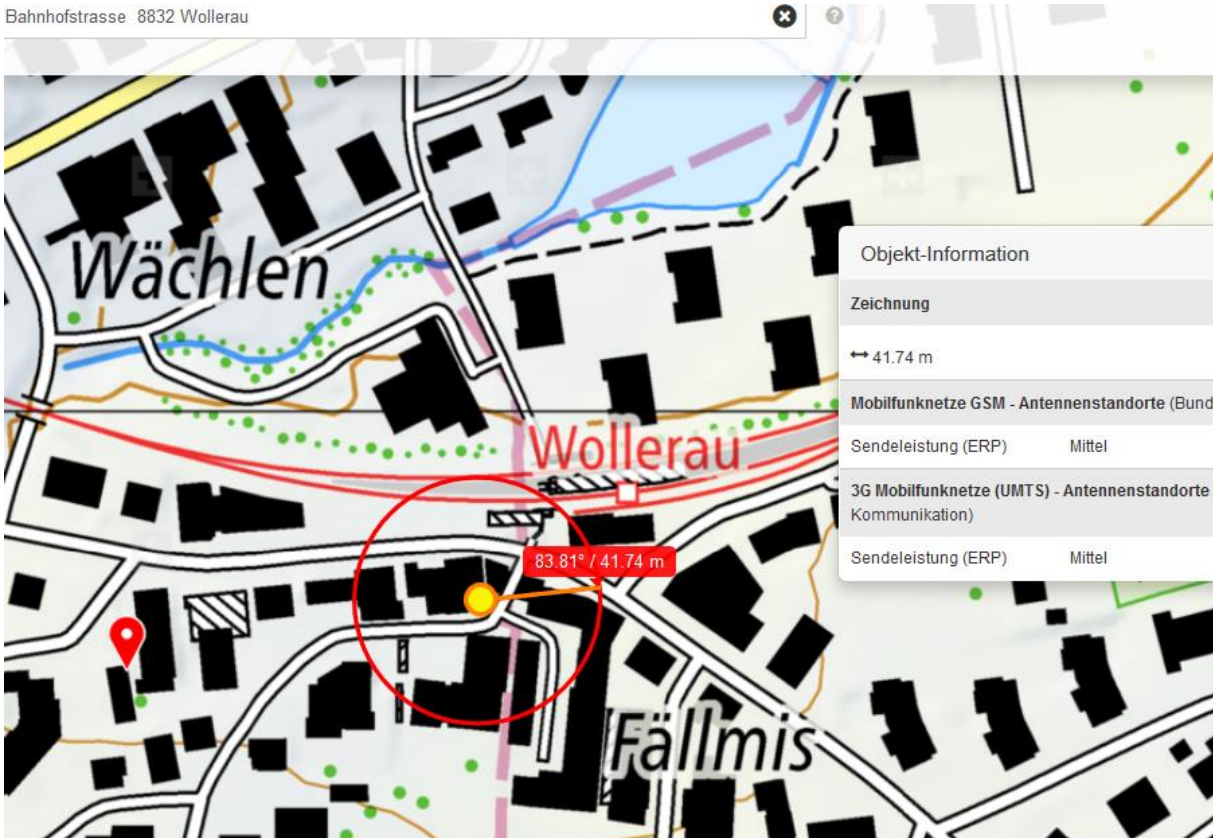

nach download Unfallkarte: 10 m mehr als hier eingetragen

Bahnhofstrasse 8832 Wollerau