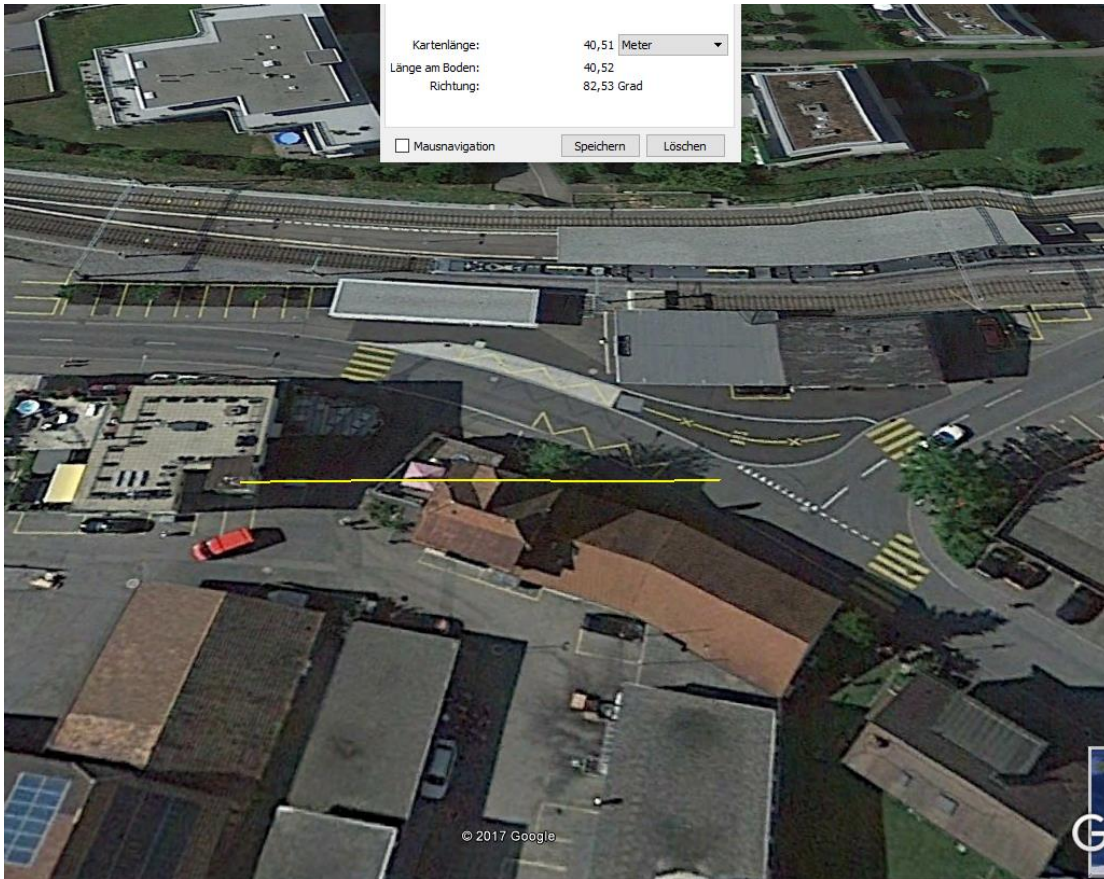

# Wollerau: Fahrradfahrer bei Kollision verletzt

In Wollerau ereignete sich am Donnerstag, 19. Oktober 2017, kurz nach 7.15 Uhr ein Verkehrsunfall. Eine 25-jährige Autofahrerin bog links von der Bahnhof- in die Schöfflistrasse ab. Dabei kam es zur Kollision mit einem entgegenkommenden Fahrradfahrer. Der 15-Jährige erlitt mittelschwere Verletzungen und wurde vom Rettungsdienst in Spitalpflege gebracht.

Sender direkt neben Unfallstelle, Beeinflussung von hinten an der Unfallstelle - und als Reflexion am blauen Haus vor Unfallstelle - wahrscheinlich

**nach download Unfallkarte: 10 m mehr als hier eingetragen**