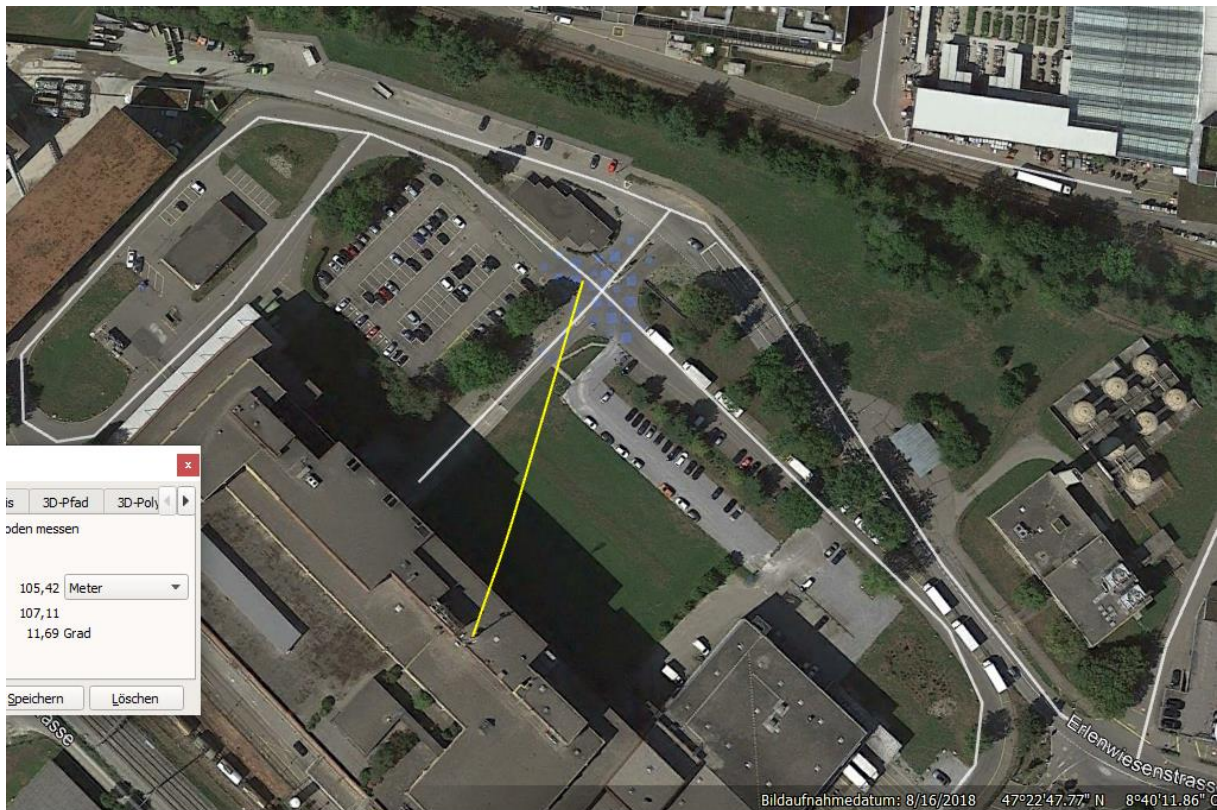

Strahlenbelastung kann durch Beeinflussung der Calciumionen im Gehirn neurologische und/oder visuelle Beeinträchtigungen hervorrufen.

Niels Kuster et al. NFP 57

<http://www.snf.ch/SiteCollectionDocuments/nfp/nfp57/nfp57_synthese_d.pdf>

Der unklare Unfall in der Verkehrsmedizin (AGU-Seminar 2015)

Dr. Ulfert Grimm Fachbereich Verkehrsmedizin Institut für Rechtsmedizin St.Gallen

<http://agu.ch/1.0/pdf/agu-seminar15.pdf>

Wirkungen des Mobil- und Kommunikationsfunks:

Eine Schriftenreihe der Kompetenzinitiative zum Schutz von Mensch, Umwelt und Demokratie e.V.

<https://www.diagnose-funk.org/publikationen/dokumente-downloads/kompetenzinitiative-broschuerenreihe>

Hansueli Stettler • Bauökologie • Funkmesstechnik • Lindenstrasse 132 • 9016 St.Gallen • www.hansuelistettler.ch • info@hansuelistettler.ch