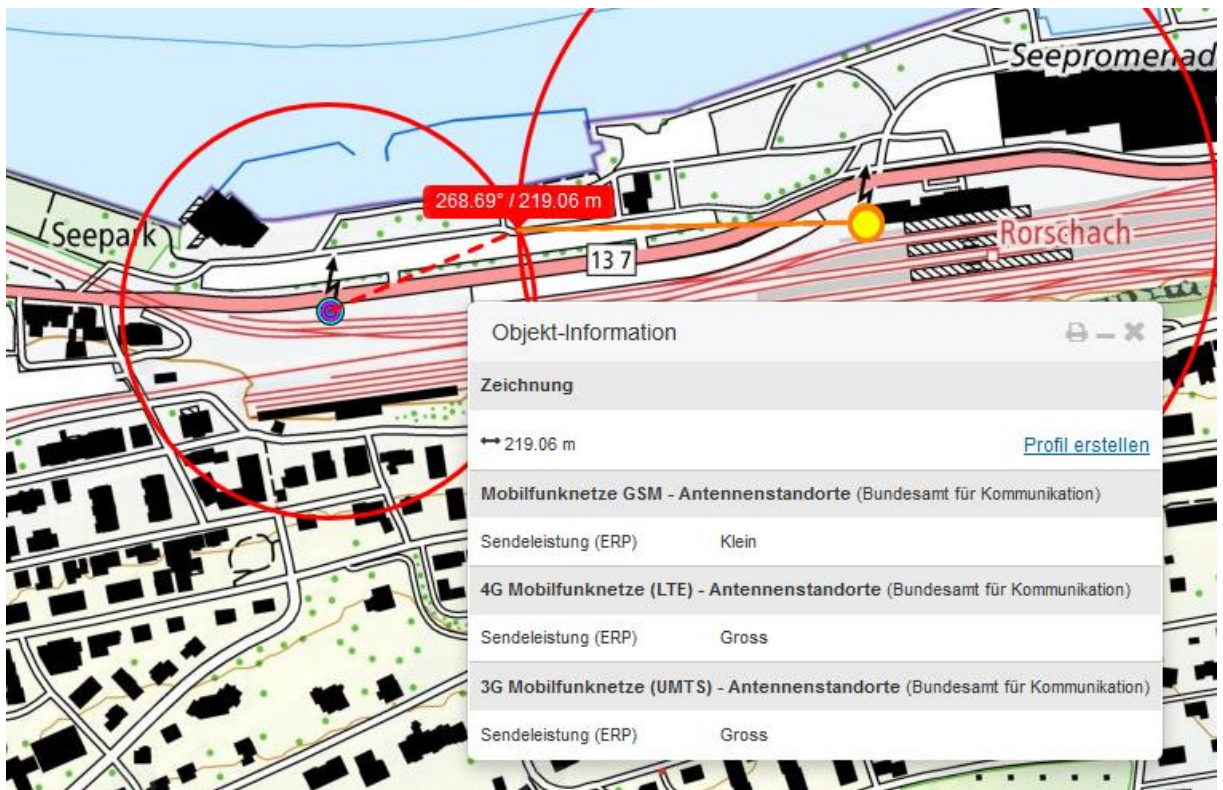

# Rorschach: Kollision zwischen E-Bike FahrerIn und Skateboarder

Am Samstag (17.06.2017), um 16:00 Uhr, sind eine 77-jährige E-Bike-Fahrerin und ein 19-jähriger Skateboarder auf dem Fahrradweg bei der Seepromenade zusammen gestossen. Dabei stürzte die E-Bike-Fahrerin und verletzte sich. Sie wurde mit dem Rettungswagen in ein Spital überführt. Der Schaden am E-Bike beträgt 200 Franken.

Die Koordinaten der Unfallstelle lauten: 755591 / 260636

Der Eintrag ist am 13.3.18 allerdings wesentlich weiter westlich

Rorschach  
47.48°N / 9.49°E 587m ü.NN.  
(4 x 4 km)

2017-06-01 - 2017-06-30  
30 Tage