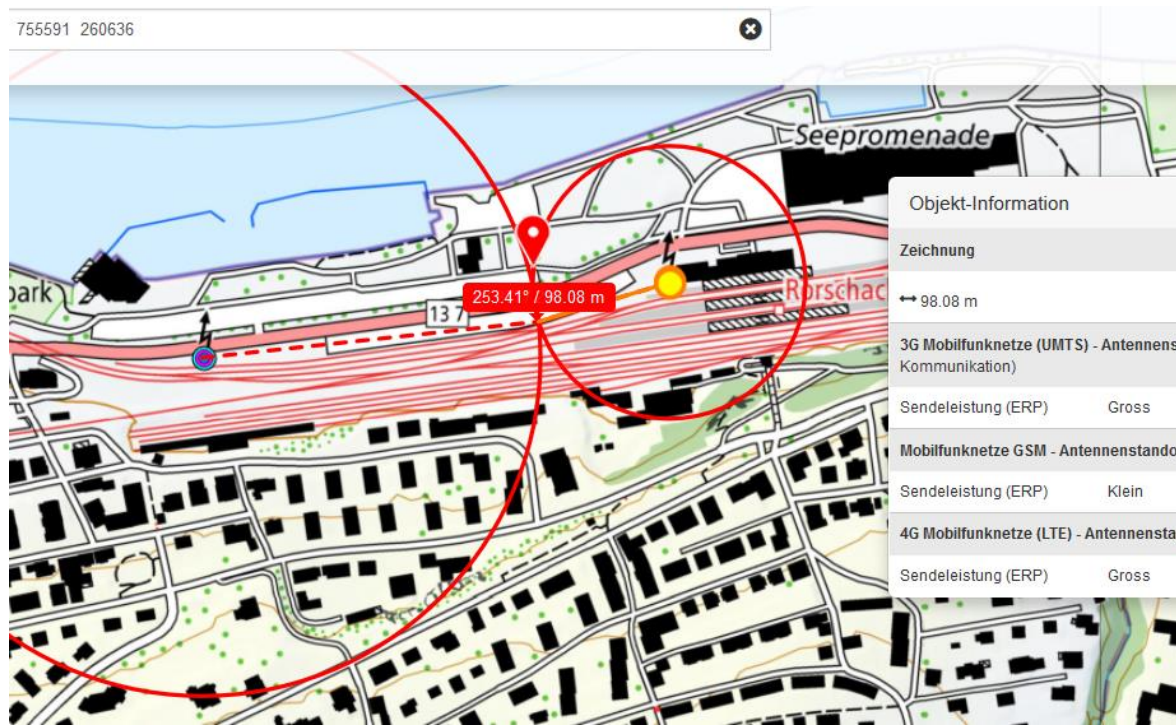

# Rorschach: Kollision zwischen E-Bike FahrerIn und Skateboarder

Am Samstag (17.06.2017), um 16:00 Uhr, sind eine 77-jährige E-Bike-Fahrerin und ein 19-jähriger Skateboarder auf dem Fahrradweg bei der Seepromenade zusammen gestossen. Dabei stürzte die E-Bike-Fahrerin und verletzte sich. Sie wurde mit dem Rettungswagen in ein Spital überführt. Der Schaden am E-Bike beträgt 200 Franken.

Die Koordinaten der Unfallstelle lauten: 755591 / 260636

Der Eintrag ist am 13.3.18 allerdings wesentlich weiter westlich

Rorschach  
47.48°N / 9.49°E 587m ü.NN.  
(4 x 4 km)

2017-06-01 - 2017-06-30  
30 Tage