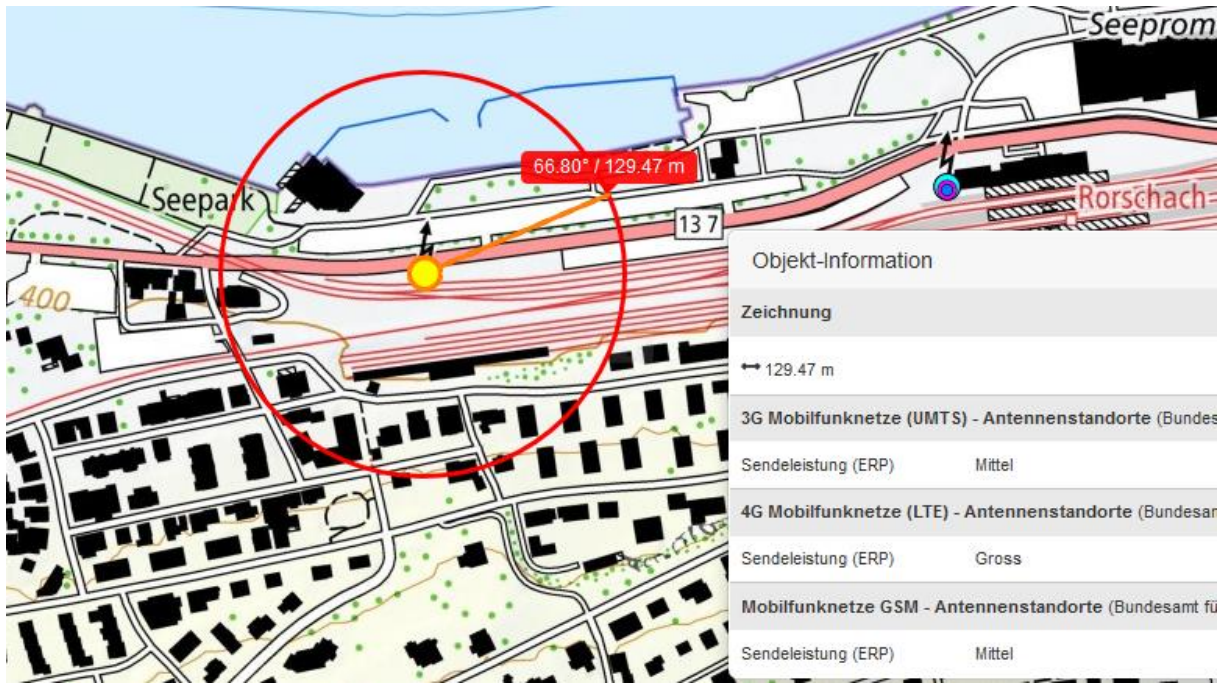

# Rorschach: Kollision zwischen E-Bike FahrerIn und Skateboarder

Am Samstag (17.06.2017), um 16:00 Uhr, sind eine 77-jährige E-Bike-Fahrerin und ein 19-jähriger Skateboarder auf dem Fahrradweg bei der Seepromenade zusammen gestossen. Dabei stürzte die E-Bike-Fahrerin und verletzte sich. Sie wurde mit dem Rettungswagen in ein Spital überführt. Der Schaden am E-Bike beträgt 200 Franken.

Die Koordinaten der Unfallstelle lauten: 755591 / 260636

Der Eintrag ist am 13.3.18 allerdings wesentlich weiter westlich

Rorschach  
47.48°N / 9.49°E 587m ü.NN.  
(4 x 4 km)

2017-06-01 - 2017-06-30  
30 Tage