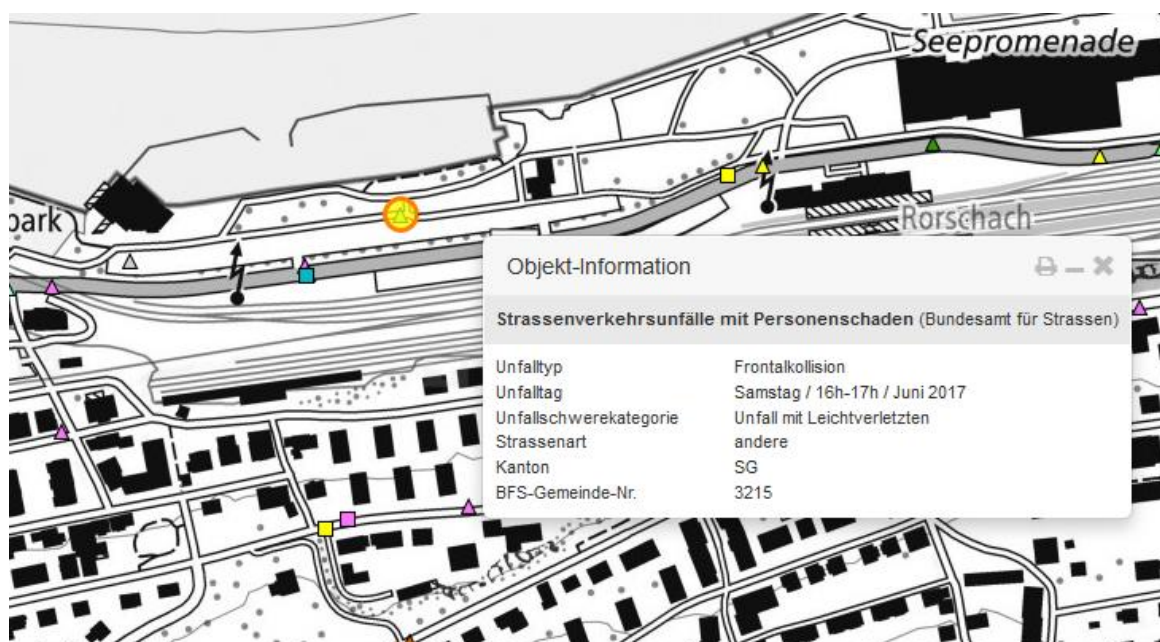

# Rorschach: Kollision zwischen E-Bike FahrerIn und Skateboarder

Am Samstag (17.06.2017), um 16:00 Uhr, sind eine 77-jährige E-Bike-Fahrerin und ein 19-jähriger Skateboarder auf dem Fahrradweg bei der Seepromenade zusammen gestossen. Dabei stürzte die E-Bike-Fahrerin und verletzte sich. Sie wurde mit dem Rettungswagen in ein Spital überführt. Der Schaden am E-Bike beträgt 200 Franken.

Die Koordinaten der Unfallstelle lauten: 755591 / 260636

Der Eintrag ist am 13.3.18 allerdings wesentlich weiter westlich

Rorschach  
47.48°N / 9.49°E 587m ü.NN.  
(4 x 4 km)

2017-06-01 - 2017-06-30  
30 Tage