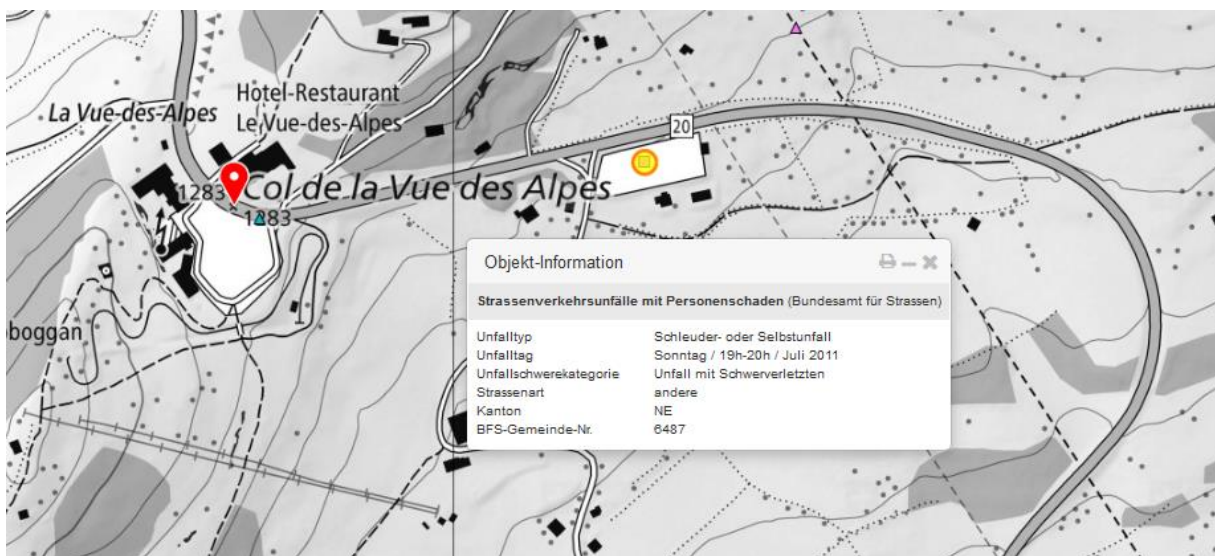

La Vue-des-Alpes - Accident de la circulation avec blessé

Mardi 20.06.2017, vers 1340, un automobiliste âgé de 86 ans, domicilié à La Chaux-de-Fonds, circulait sur la route de La Vue-des-Alpes, en direction de Neuchâtel. Arrivé au rabattement de la voie de dépassement à la hauteur des Loges, le véhicule a dérapé, puis a quitté la route à droite pour venir heurter le talus et effectué un tonneau.

Le véhicule a terminé sa course, sur les roues en heurtant un véhicule de chantier.

Blessé, le conducteur a été pris en charge par une ambulance et acheminé au HNE de La Chaux-de-Fonds.

Vue des Alpes NE 20.06.2017 13:40 m 86 umts 430 mittel lte 430 mittel rechts von Fahrbahn ab, überschlagen Sender hinten.