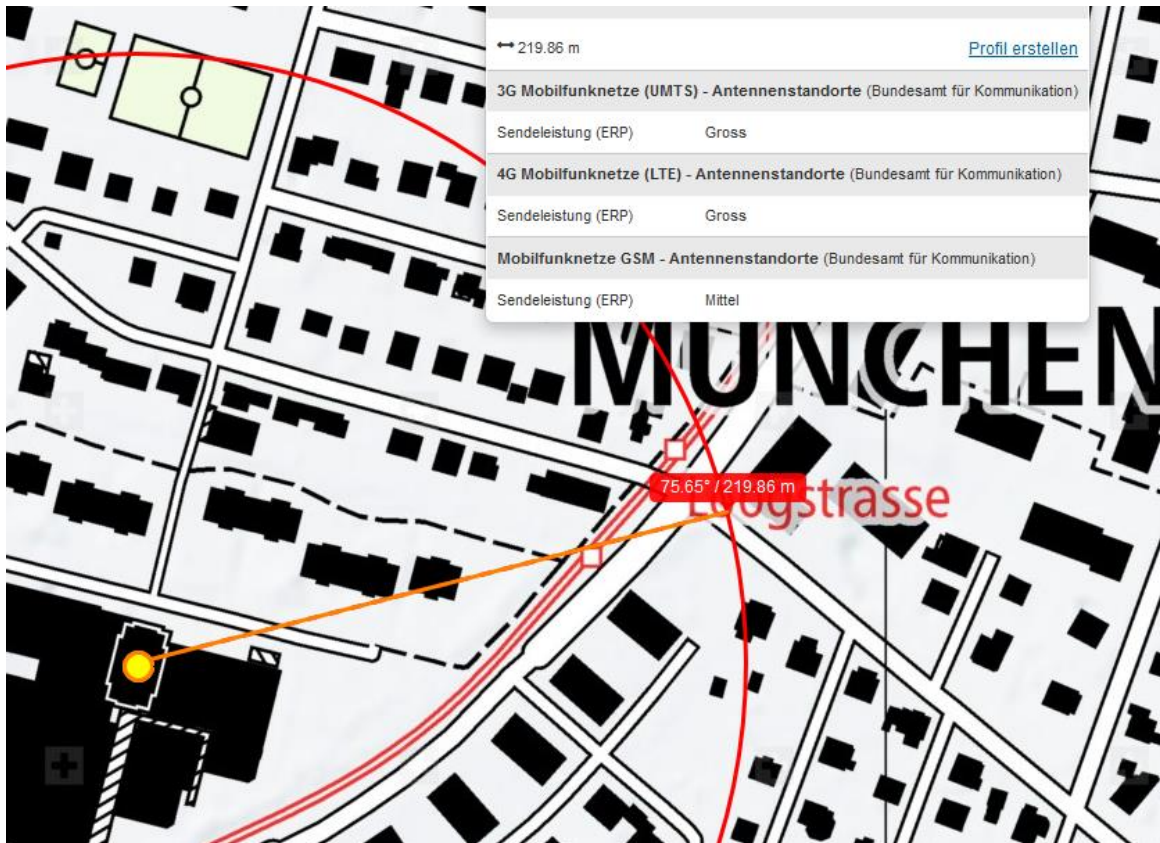

Relativ wenig Regen, könnte auch später erst Unfallfahrzeug beregnet haben.