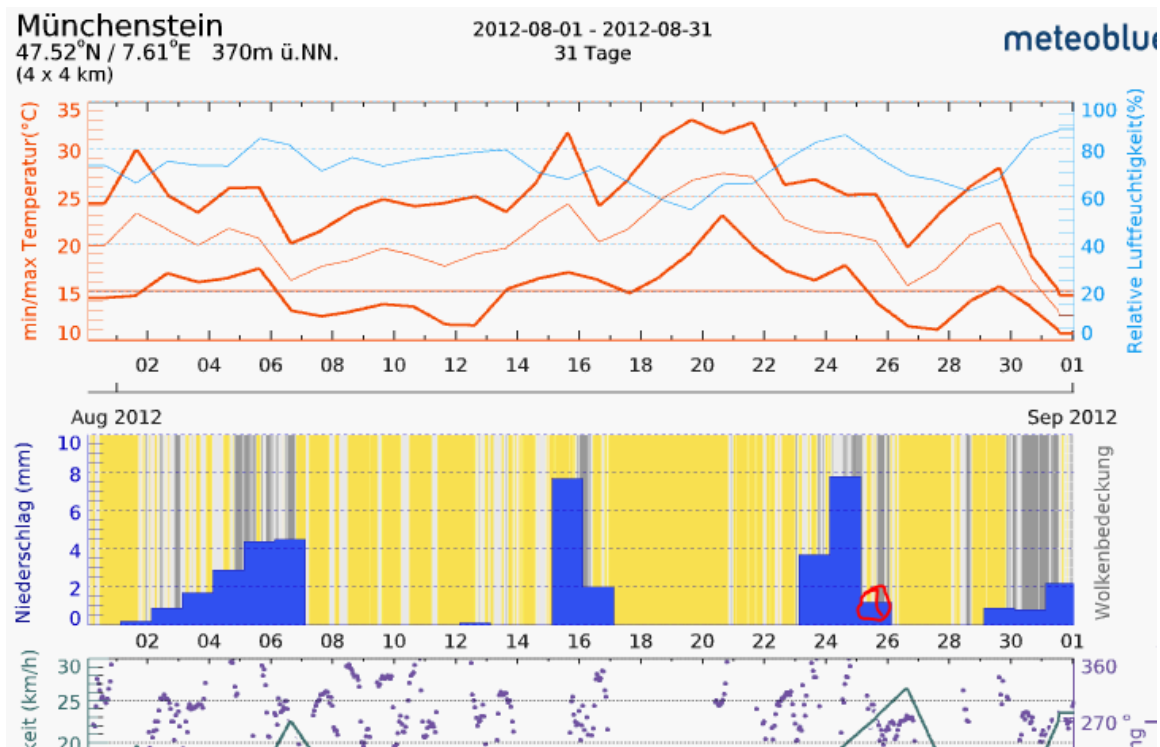

596 - Münchenstein: Selbstunfall endet in der Ampel und fordert eine Verletzte

27.08.2012

Im Bereich der Kreuzung Loogstrasse/Emil Frey-Strasse in Münchenstein BL kam es am Samstag Abend, 25. August 2012, kurz vor 19.30 Uhr, zu einem Selbstunfall. Dabei fuhr eine 62-jährige Autofahrerin in eine Ampel und wurde verletzt.

Gemäss den bisherigen Erkenntnissen der Polizei Basel-Landschaft fuhr die Frau frontal in die Ampel; der Unfallhergang ist noch nicht klar. Die Frau zog sich Verletzungen zu, musste durch die Sanität Käch ins Spital eingeliefert werden und konnte noch nicht befragt werden. Das stark beschädigte Auto musste abgeschleppt werden. Wegen dieses Unfalles und den damit verbundenen Bergungs- und Aufräumarbeiten war der Trambetrieb auf der Linie 11 der Baselland Transport AG für rund eine Stunde unterbrochen. Weitere Abklärungen sind im Gang.

Wartete vermutlich länger vor Lichtsignal. Dann „Pedal verwechseln“ oder „medizinisches Problem“

Relativ wenig Regen, könnte auch später erst Unfallfahrzeug beregnet haben.