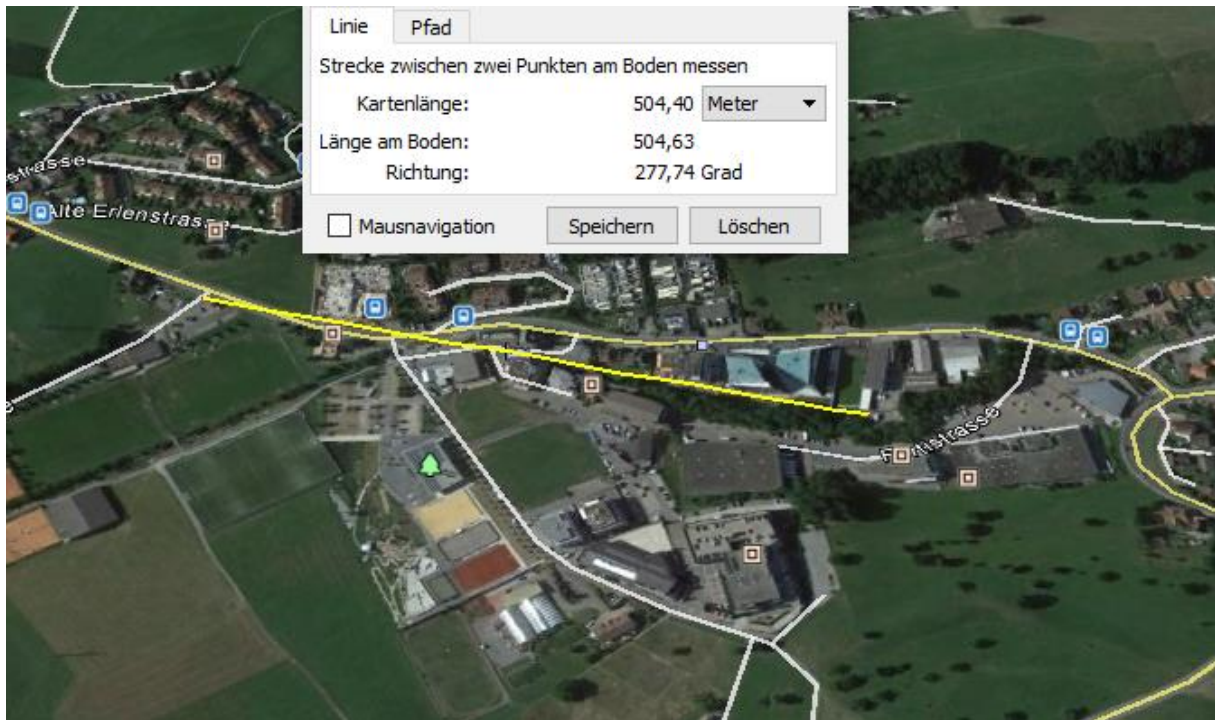

Wollerau: E-Bike-Lenker bei Sturz mittelschwer verletzt

Am Dienstag, 29. August 2017, verunfallte ein E-Bike-Lenker in Wollerau. Ein 70-jähriger Autofahrer bog um 19.30 Uhr von der Sihlegg- in die Samstagerstrasse ab. Ein entgegenkommender E-Bike-Fahrer musste stark abbremsen und kam zu Fall. Dabei zog sich der 49-Jährige mittelschwere Verletzungen am Kopf zu. Der Rettungsdienst brachte ihn in eine Spezialklinik.

Detail der

Kreuzung, Sendereinfluss 90° gegeben, links Hochspannungsleitung