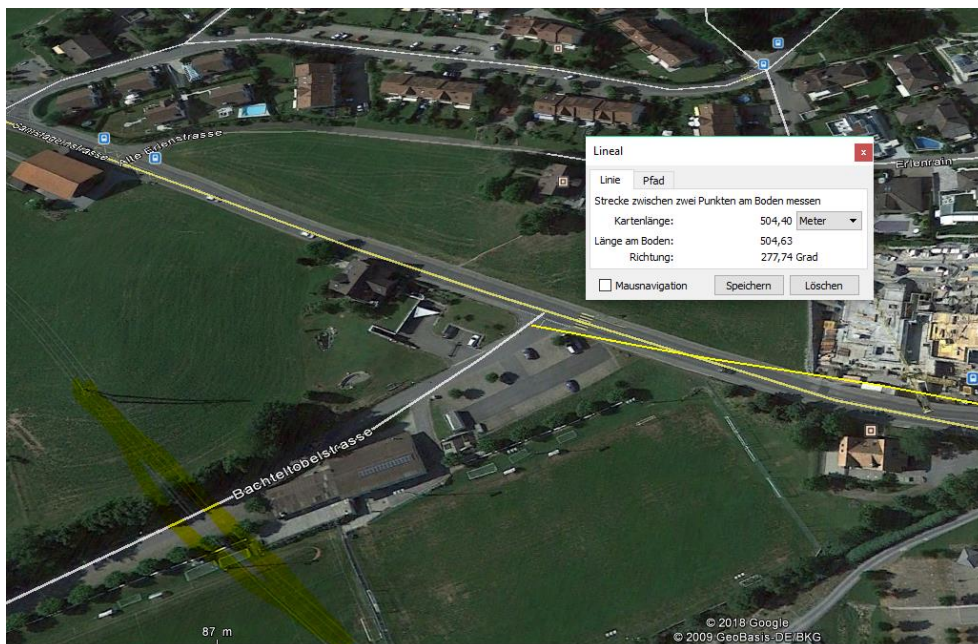

Wollerau: E-Bike-Lenker bei Sturz mittelschwer verletzt

Am Dienstag, 29. August 2017, verunfallte ein E-Bike-Lenker in Wollerau. Ein 70-jähriger Autofahrer bog um 19.30 Uhr von der Sihlegg- in die Samstagerstrasse ab. Ein entgegenkommender E-Bike-Fahrer musste stark abbremsen und kam zu Fall. Dabei zog sich der 49-Jährige mittelschwere Verletzungen am Kopf zu. Der Rettungsdienst brachte ihn in eine Spezialklinik.

Detail der

Kreuzung, Sendereinfluss 90° gegeben, links Hochspannungsleitung