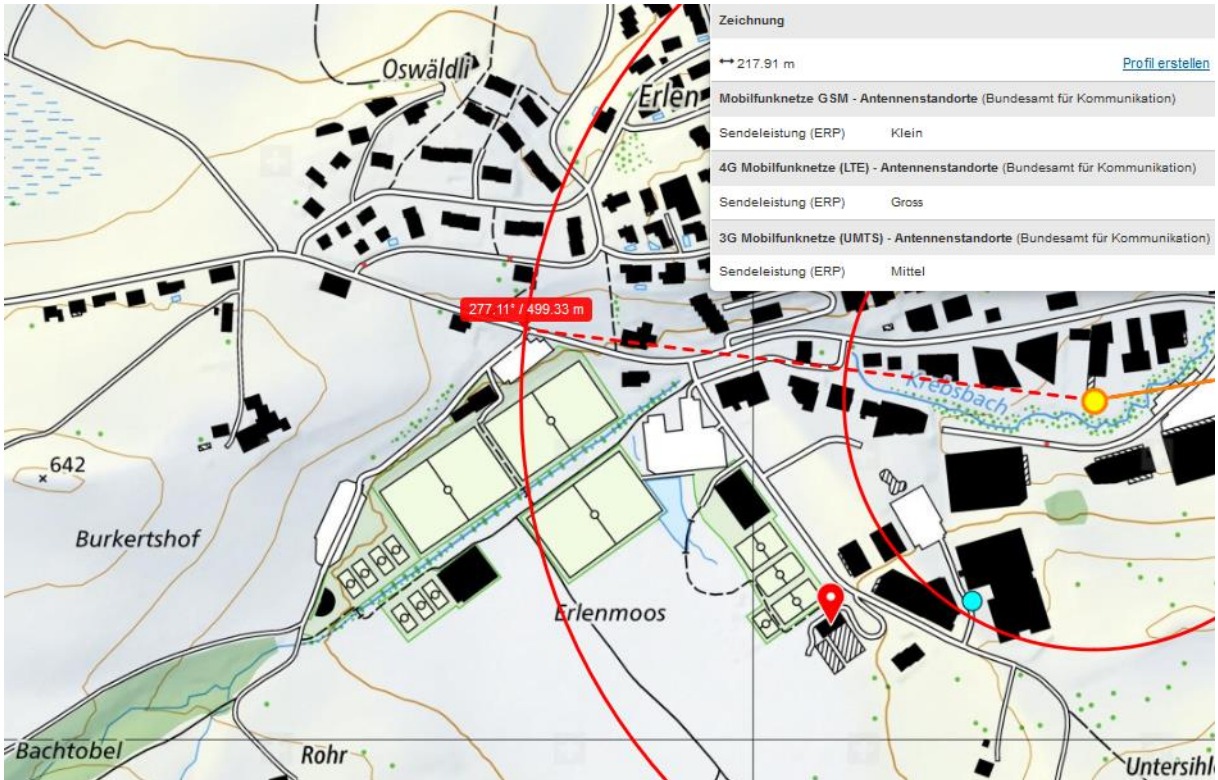

Wollerau: E-Bike-Lenker bei Sturz mittelschwer verletzt

Am Dienstag, 29. August 2017, verunfallte ein E-Bike-Lenker in Wollerau. Ein 70-jähriger Autofahrer bog um 19.30 Uhr von der Sihlegg- in die Samstagerstrasse ab. Ein entgegenkommender E-Bike-Fahrer musste stark abbremsen und kam zu Fall. Dabei zog sich der 49-Jährige mittelschwere Verletzungen am Kopf zu. Der Rettungsdienst brachte ihn in eine Spezialklinik.

Detail der

Kreuzung, Sendereinfluss 90° gegeben, links Hochspannungsleitung