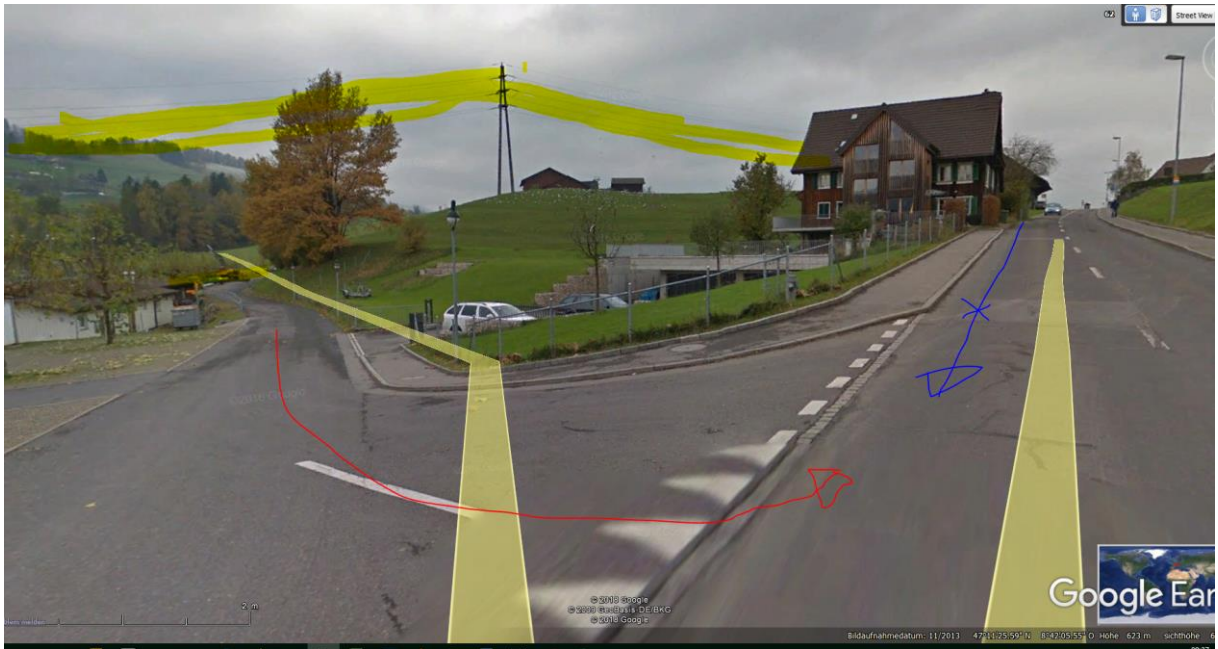

Wollerau: E-Bike-Lenker bei Sturz mittelschwer verletzt

Am Dienstag, 29. August 2017, verunfallte ein E-Bike-Lenker in Wollerau. Ein 70-jähriger Autofahrer bog um 19.30 Uhr von der Sihlegg- in die Samstagerstrasse ab. Ein entgegenkommender E-Bike-Fahrer musste stark abbremsen und kam zu Fall. Dabei zog sich der 49-Jährige mittelschwere Verletzungen am Kopf zu. Der Rettungsdienst brachte ihn in eine Spezialklinik.

Detail der

Kreuzung, Sendereinfluss 90° gegeben, links Hochspannungsleitung