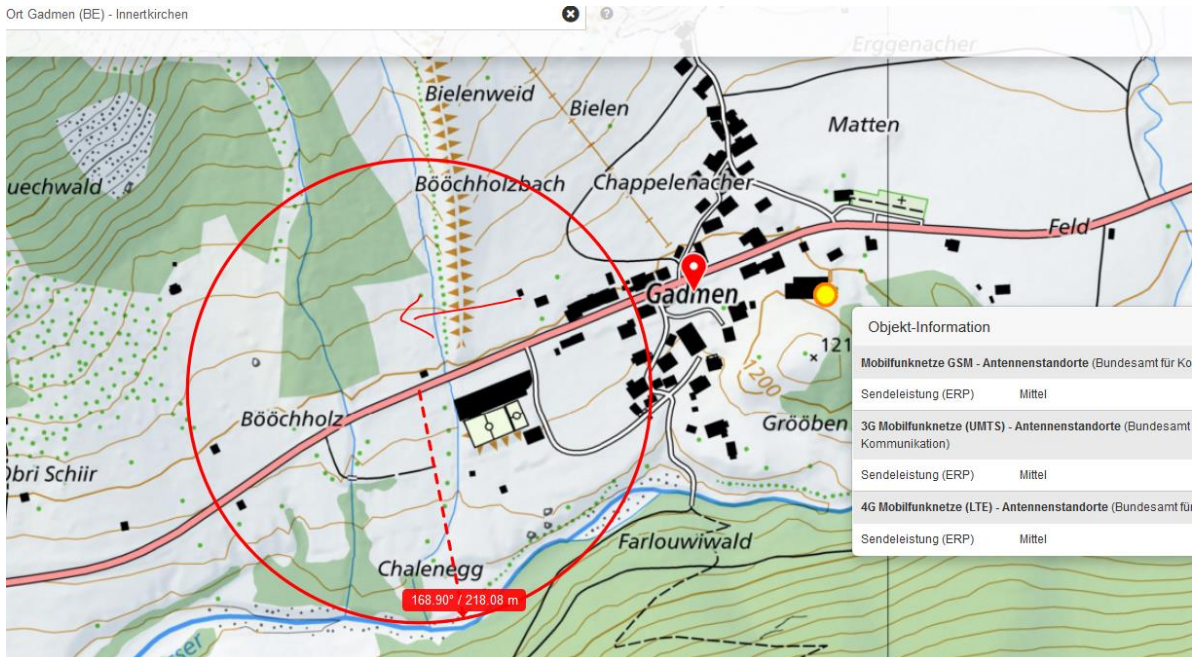

Nach Auskunft von Frau Reimann, Lebensmittelgeschäft Gadmen nach der Sägerei am Dorfausgang.033.975 11 26, nicht mehr als 100 m weg

Nach Aussage von Christian Krump, Schreinerei, hat er bereits das Geländer beim Bach deformiert, dann auf dem Parkplatz einen Volvo gestreift und nachher etwa 5, 6 Zaunpfähle Hagstüdenli... umgelegt, dann ab ins Gehölz.

Auto ist ein Nissan Cabstar, Scheibe zur Brücke.