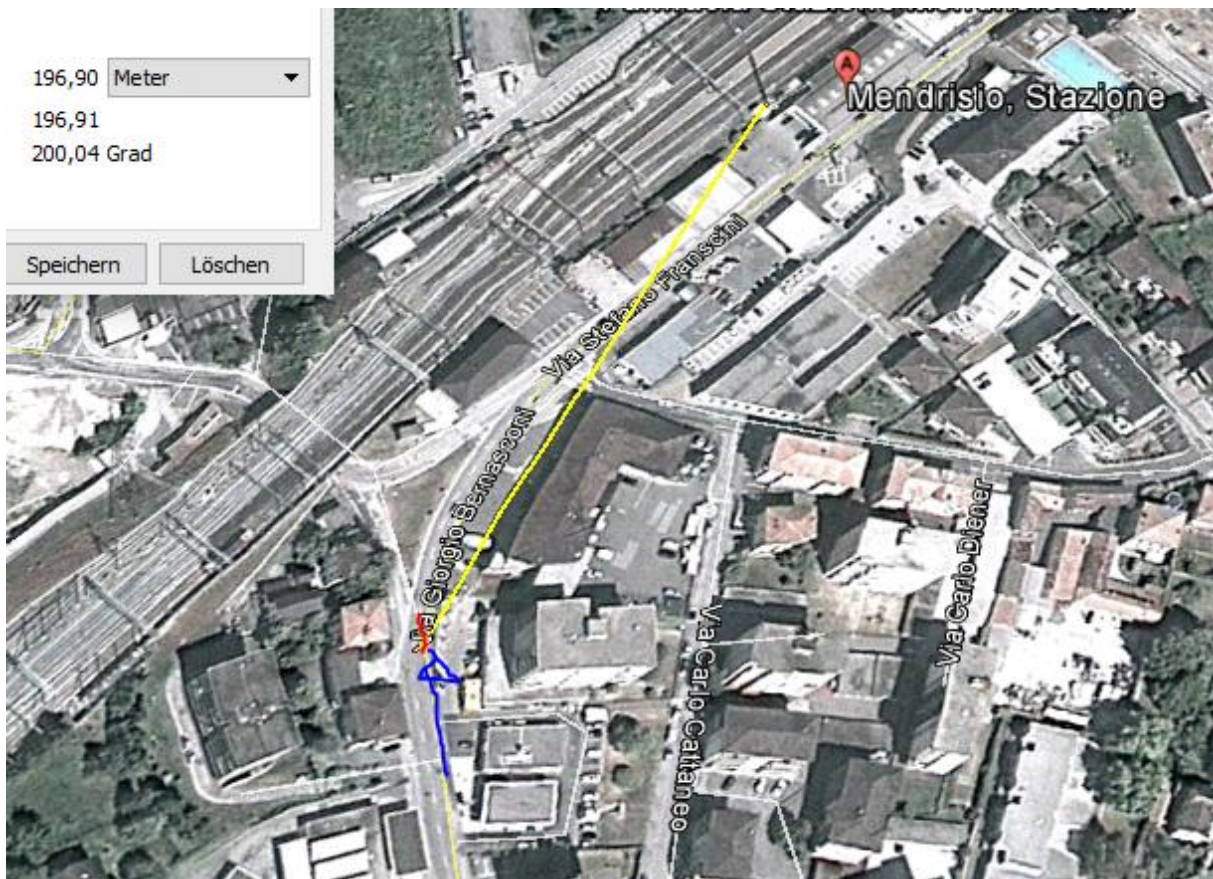

Incidente della circolazione stradale nel Mendrisiotto

03.02.2015

Questo pomeriggio, verso le 14:40, a Mendrisio su via Franchini una 68enne domiciliata nella regione stava circolando alla guida di una vettura in direzione della stazione. Per cause che l'inchiesta di polizia dovrà stabilire nell'affrontare una curva ha invaso la corsia opposta e si è scontrata frontalmente con un veicolo che circolava in direzione opposta. Alla guida della seconda vettura vi era una 73enne pure della regione. Sul posto il SAM che ha soccorso e trasportato la 68enne all'ospedale. A detta dei medici la stessa sarebbe in grave condizioni.

**Keiner der eingezeichneten Unfälle im Februar 15, Malore ist bestätigt.
Download am 21.1017**

Einzige Kurve ist im Süden des Bahnhofs.

Via Stefano Franscini 7 6850 Mendrisio

Mendrisio
45.87°N / 8.98°E 625m ü.NN.
(12 x 12 km)