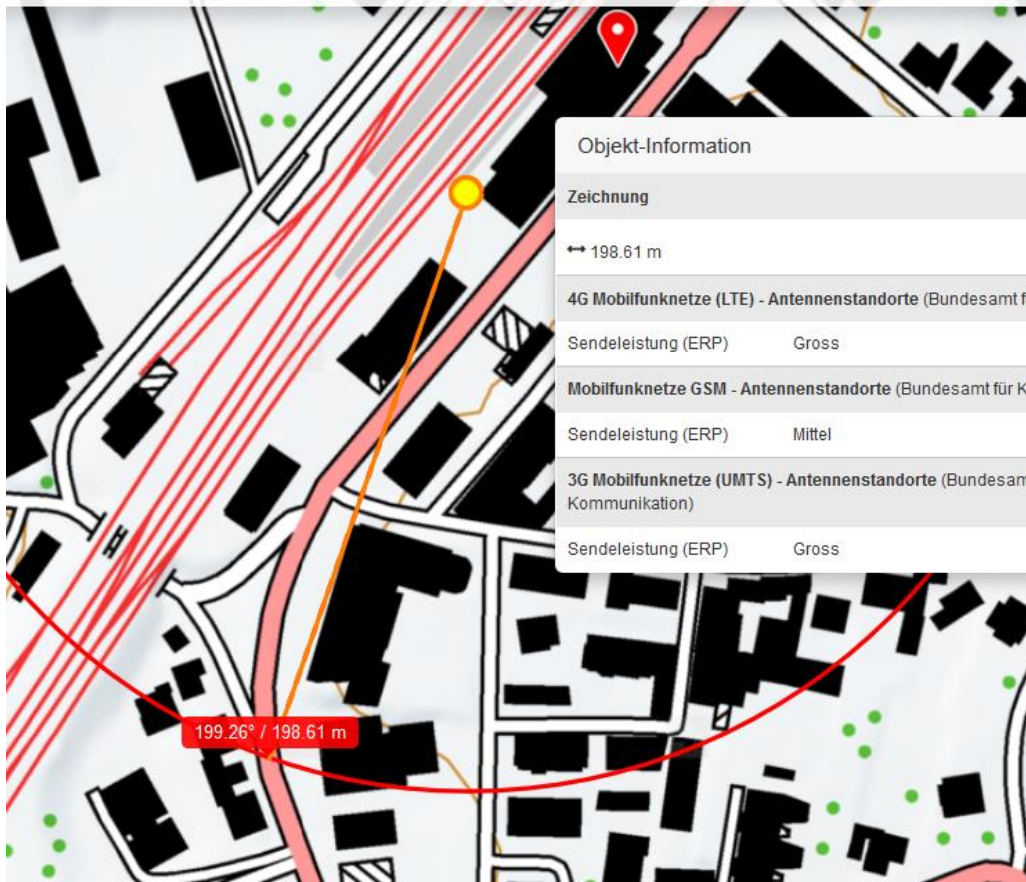

Incidente della circolazione stradale nel Mendrisiotto

03.02.2015

Questo pomeriggio, verso le 14:40, a Mendrisio su via Franchini una 68enne domiciliata nella regione stava circolando alla guida di una vettura in direzione della stazione. Per cause che l'inchiesta di polizia dovrà stabilire nell'affrontare una curva ha invaso la corsia opposta e si è scontrata frontalmente con un veicolo che circolava in direzione opposta. Alla guida della seconda vettura vi era una 73enne pure della regione. Sul posto il SAM che ha soccorso e trasportato la 68enne all'ospedale. A detta dei medici la stessa sarebbe in grave condizioni.

Non si esclude che all'origine dell'incidente vi sia stato un **malore della conducente**.

[http://www4.ti.ch/di/pol/comunicazioni/comunicati-stampa/dettaglio-comunicati-stampa/?user_polizia_pi1\[newsId\]=104881](http://www4.ti.ch/di/pol/comunicazioni/comunicati-stampa/dettaglio-comunicati-stampa/?user_polizia_pi1[newsId]=104881)

**Keiner der eingezeichneten Unfälle im Februar 15, Malore ist bestätigt.
Download am 21.1017**

Einzige Kurve ist im Süden des Bahnhofs.

Via Stefano Franscini 7 6850 Mendrisio

Mendrisio
45.87°N / 8.98°E 625m ü.NN.
(12 x 12 km)