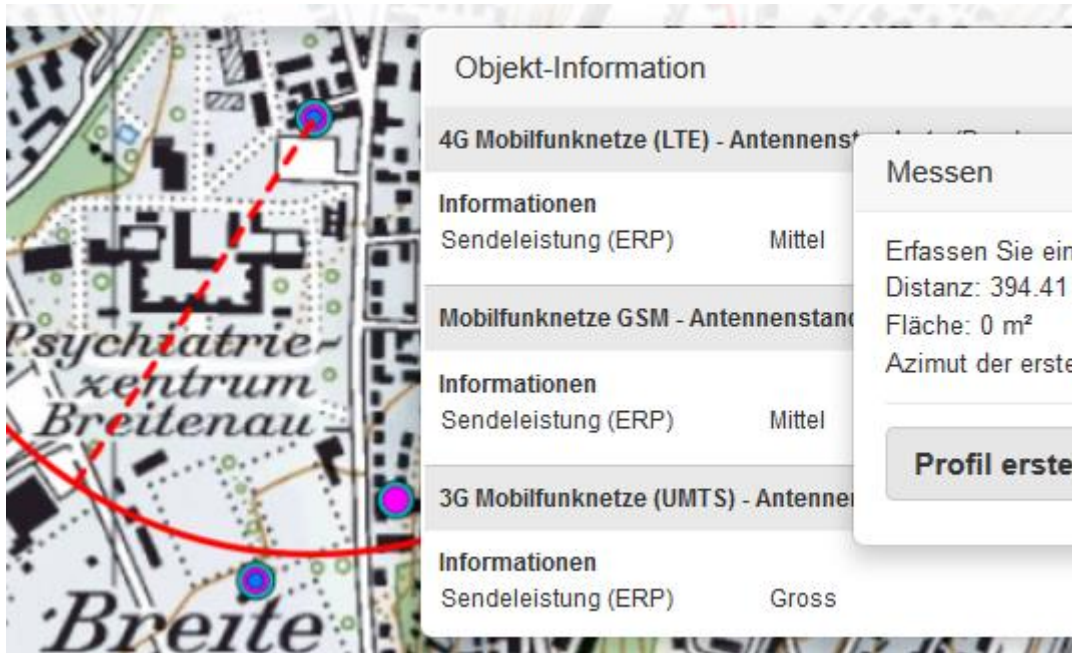

380 m UMTS gross, gsm mittel, lte mittel

Sehr geehrter Herr Stettler

Bezugnehmend auf Ihre Anfrage per Mail vom 22. März 2015 kann ich Ihnen folgende Angaben machen:

Jahrgang des Lenkers: 1944

Unfallort: 8200 Schaffhausen, Spielweg, Parkplatz Dreifachhalle, Koordinaten: 688/948//284/403

Ich hoffe Ihnen mit diesen Angaben geholfen zu haben.

Mit freundlichen Grüßen

Thomas Widmer