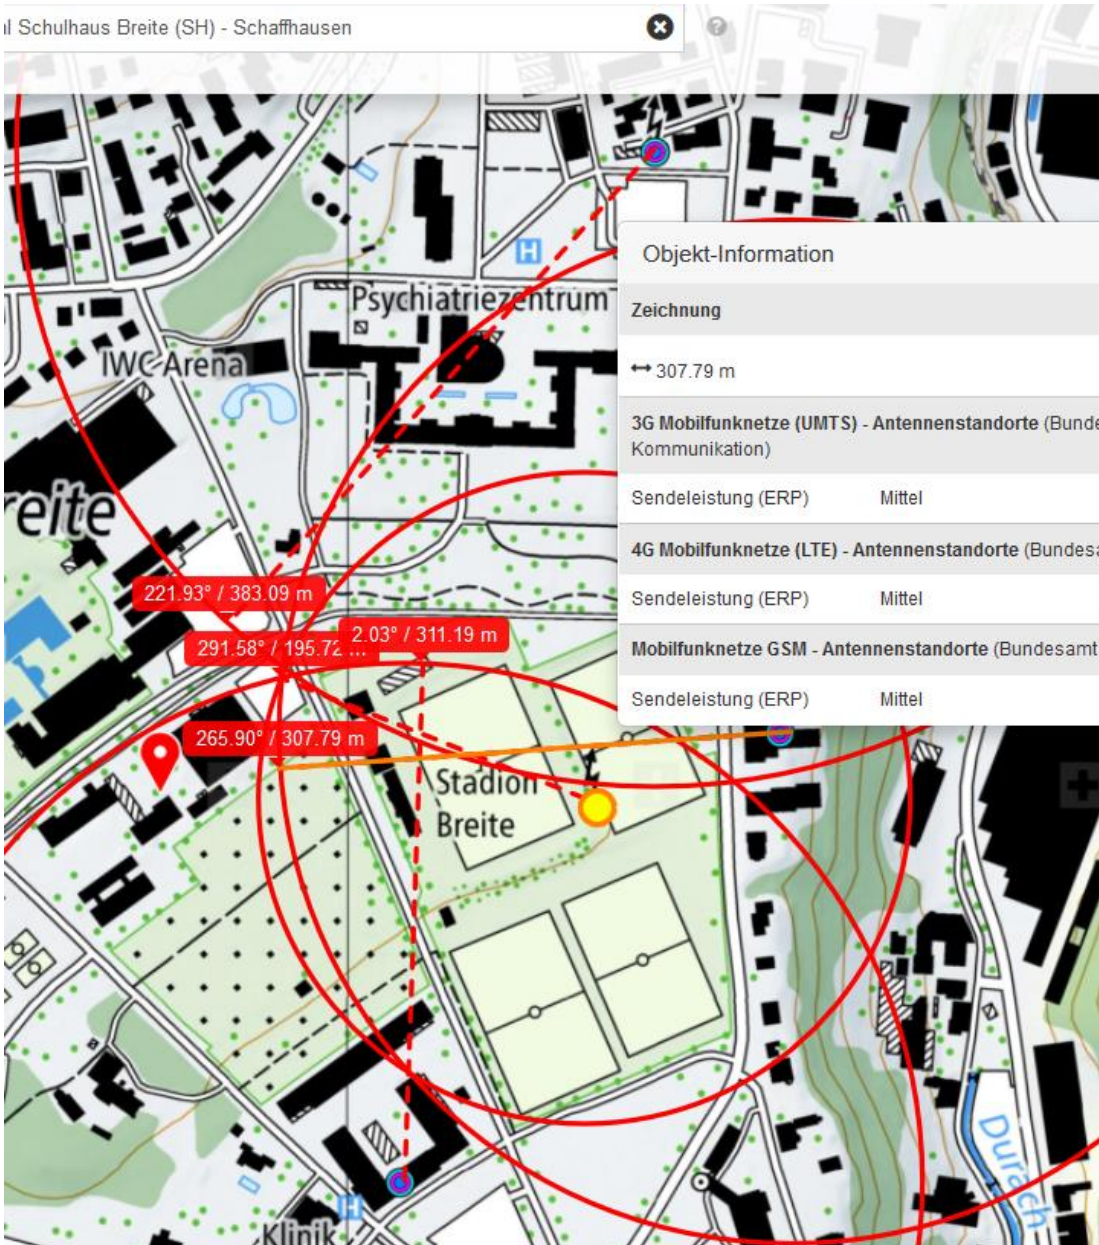

## Schaffhausen SH - Autofahrer verliert Kontrolle über sein Fahrzeug

**Autor/Quelle:** Kapo SH

**Am Freitagvormittag (20.03.2015) hat sich auf dem Parkplatz der Dreifachhalle im Breitequartier der Stadt Schaffhausen ein Verkehrsunfall ereignet. Ein Autofahrer verlor beim Parkieren die Herrschaft über sein Fahrzeug und beschädigte damit in unkontrollierter Fahrt sechs korrekt parkierte Fahrzeuge. Der Mann zog sich bei diesem Verkehrsunfall leichte Verletzungen zu.**

Um ca. 10.00 Uhr am Freitagvormittag (20.03.2015) beabsichtige ein Mann sein Auto in ein Parkfeld bei der Dreifachhalle im Breitequartier der Stadt Schaffhausen zu parkieren. Bei diesem Fahrmanöver verlor der Mann die Kontrolle über sein Auto und fuhr damit in unkontrollierter Fahrt über den Parkplatz. Dabei kollidierte er mit seinem Auto mit sechs korrekt parkierten Personenwagen. Eine Person, die sich gerade bei einem parkierten Personenwagen befand, musste sich vor dem herannahenden Fahrzeug in Sicherheit bringen. Das unkontrollierte Auto überquerte den gesamten Parkplatz, anschliessend eine angrenzende Wiesenfläche und kam erst nach einer Kollision mit einem Schrebergartenhäuschen zum Stillstand.

Der Autofahrer zog sich bei diesem Verkehrsunfall leichte Verletzungen und musste von der Spitalambulanz zwecks Kontrolluntersuchung ins Spital überführt werden.

An den sieben Personenwagen und am Schrebergartenhäuschen entstand teils erheblicher Sachschaden. Drei Personenwagen mussten mit massivem Sachschaden durch eine private Bergungsfirma abtransportiert werden.

Warum es genau zur Kollision kam, wird von der Schaffhauser Polizei untersucht.

Schaffhausen SH - Autofahrer verliert Kontrolle über sein Fahrzeug

Aufgrund des Bildes Fahrt nach S-Osten: Richtung Sonne und Schrebergärten.