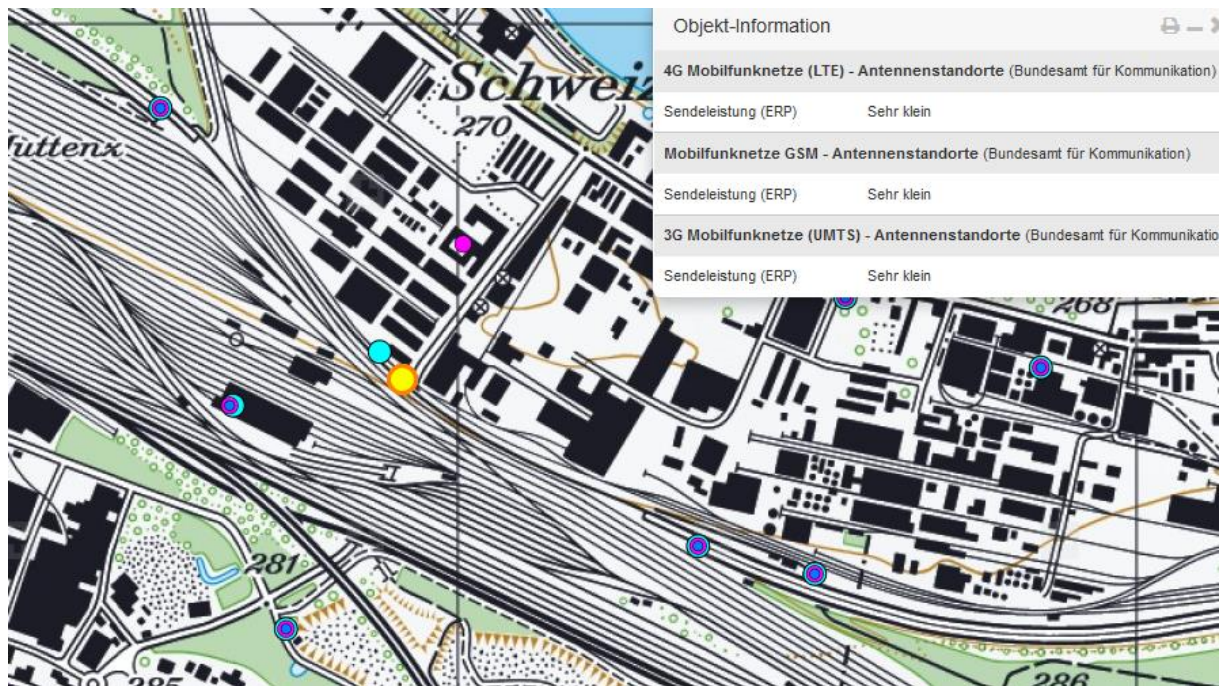

# Zwei Verkehrsunfälle innert 15 Minuten auf der Autobahn A2

29.03.2018 17:51

Pratteln/Muttenz/Autobahn A2. Am Donnerstag, 29. März 2018, zwischen 16:08 h und 16:23 h, ereigneten sich auf der Autobahn A2 im Gebiet Pratteln und Muttenz gleich zwei Verkehrsunfälle mit insgesamt acht beteiligten Fahrzeugen. Personen wurden keine verletzt.

Der erste Verkehrsunfall ereignete sich um 16.08 h auf der Autobahn A2, unmittelbar bei der Ausfahrt Pratteln, in Fahrtrichtung Basel. Es waren insgesamt fünf Fahrzeuge (ein Lastwagen, ein Lieferwagen und drei Personenwagen) in den Unfall verwickelt.

Um 16.23 h wurde der Einsatzleitzentrale der Polizei Basel-Landschaft ein zweiter Verkehrsunfall auf der Autobahn A2, Fahrtrichtung Bern/Luzern, **im Schweizerhalle-Tunnel**, mit drei beteiligten Personenwagen, gemeldet.

Bei beiden Verkehrsunfällen wurden keine Personen verletzt.

Während den Bergungsarbeiten kam es zu Staus in beide Richtungen.

Drei Personenwagen mussten durch ein Abschleppunternehmen abtransportiert werden.