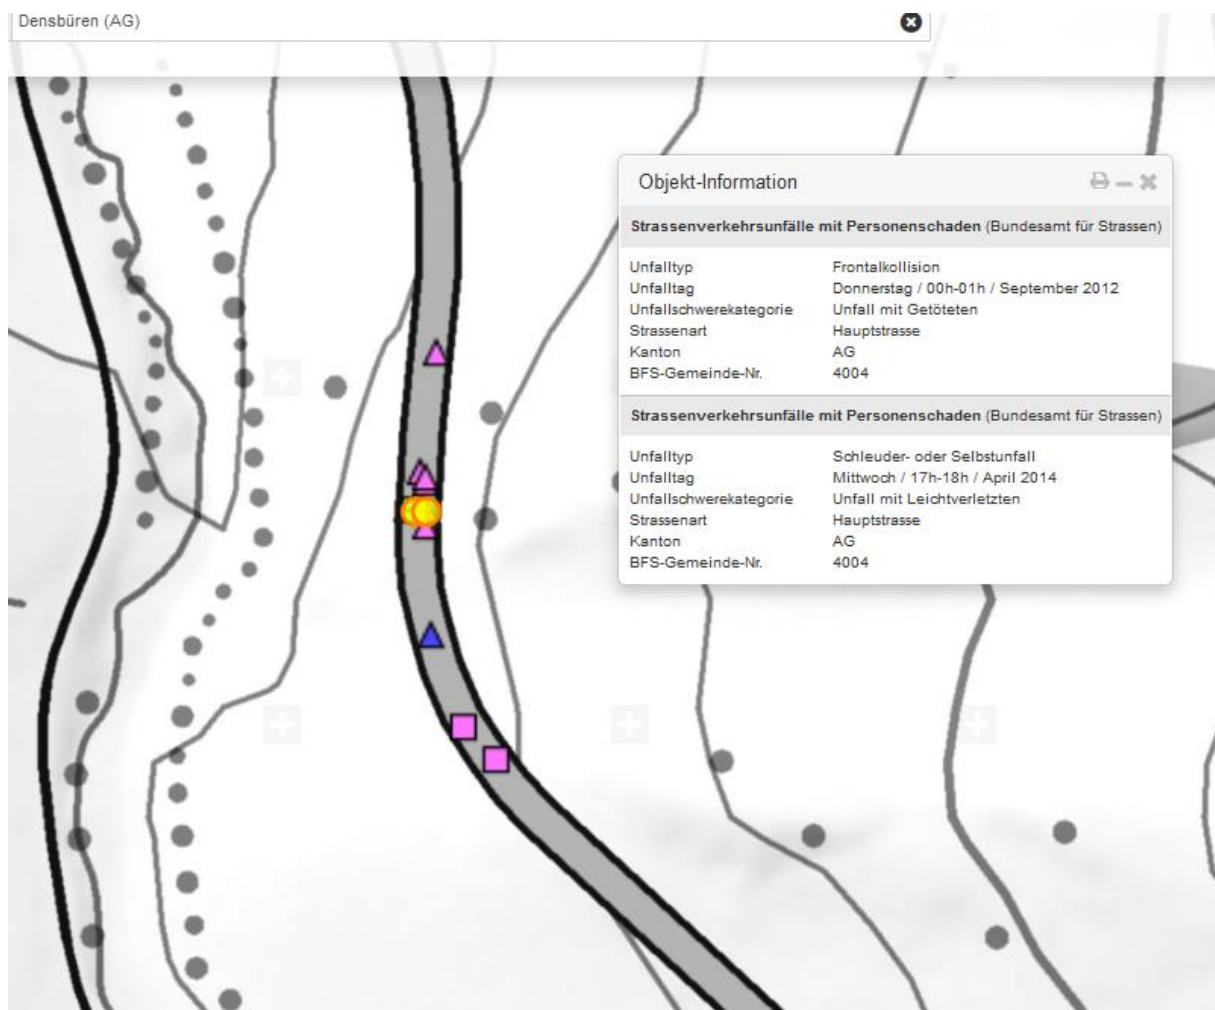

Densbüren: Tödlicher Verkehrsunfall bei Verkehrsunfall PW/MR

27.09.2012, 08:57 Uhr

Ein in Richtung Densbüren fahrender Motorradfahrer stürzte in einer Rechtskurve und schlitterte auf die Gegenfahrbahn, wo es zur Kollision mit einem PW kam.

Am Donnerstag, 27.09.2012, kurz nach Mitternacht, fuhr ein Motorradlenker von der Staffelegg herkommend in Richtung Densbüren. Aus noch unbekanntem Grund stürzte der 36-jährige Schweizer in der Rechtskurve und schlitterte samt Motorrad auf die Gegenfahrbahn, wo er mit einem entgegenkommenden PW kollidierte. Dabei erlitt der Mann tödliche Verletzungen. Der 69-jährige Schweizer, welcher den PW gelenkt hatte, sowie sein Beifahrer blieben unverletzt.

Die Staffeleggstrasse blieb für mehrere Stunden gesperrt. Eine Umleitung wurde durch die Feuerwehren erstellt.

Die Staatsanwaltschaft Lenzburg-Aarau hat eine Untersuchung eröffnet.

stanz, Fläche oder Profil messen

Seit Querung HS 1 1200m

Der Vortag 26.9.12 war gegen Abend vermutlich wieder trocken.