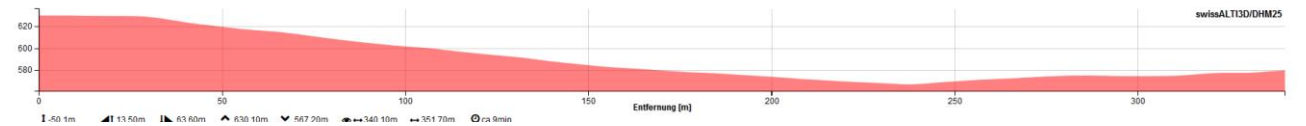

Densbüren: Tödlicher Verkehrsunfall bei Verkehrsunfall PW/MR

27.09.2012, 08:57 Uhr

Ein in Richtung Densbüren fahrender Motorradfahrer stürzte in einer Rechtskurve und schlitterte auf die Gegenfahrbahn, wo es zur Kollision mit einem PW kam.

Am Donnerstag, 27.09.2012, kurz nach Mitternacht, fuhr ein Motorradlenker von der Staffelegg herkommend in Richtung Densbüren. Aus noch unbekanntem Grund stürzte der 36-jährige Schweizer in der Rechtskurve und schlitterte samt Motorrad auf die Gegenfahrbahn, wo er mit einem entgegenkommenden PW kollidierte. Dabei erlitt der Mann tödliche Verletzungen. Der 69-jährige Schweizer, welcher den PW gelenkt hatte, sowie sein Beifahrer blieben unverletzt.

Die Staffeleggstrasse blieb für mehrere Stunden gesperrt. Eine Umleitung wurde durch die Feuerwehren erstellt.

Die Staatsanwaltschaft Lenzburg-Aarau hat eine Untersuchung eröffnet.

stanz, Fläche oder Profil messen