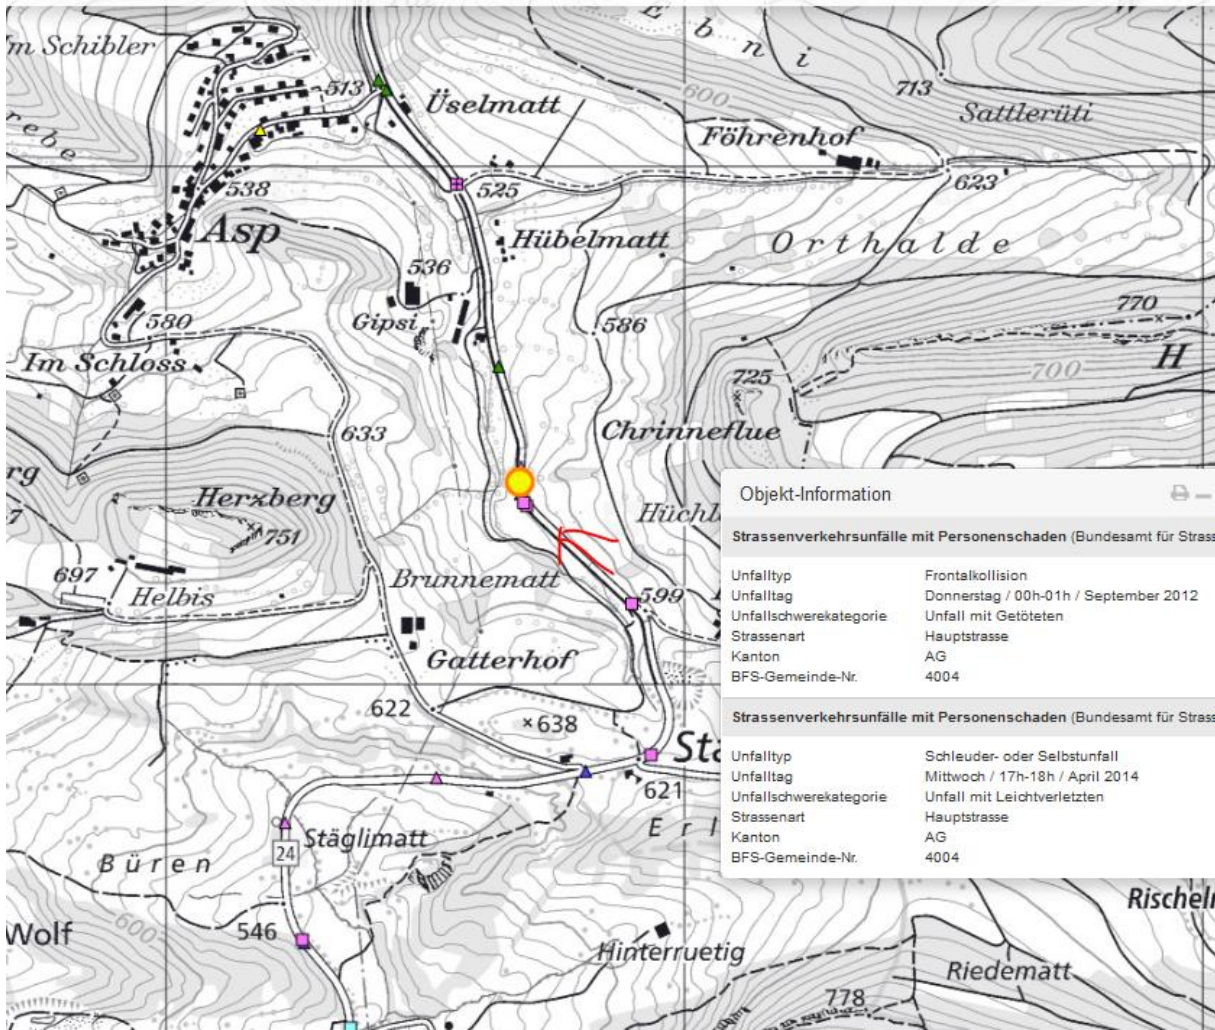

Densbüren: Tödlicher Verkehrsunfall bei Verkehrsunfall PW/MR

27.09.2012, 08:57 Uhr

Ein in Richtung Densbüren fahrender Motorradfahrer stürzte in einer Rechtskurve und schlitterte auf die Gegenfahrbahn, wo es zur Kollision mit einem PW kam.

Am Donnerstag, 27.09.2012, kurz nach Mitternacht, fuhr ein Motorradlenker von der Staffelegg herkommend in Richtung Densbüren. Aus noch unbekanntem Grund stürzte der 36-jährige Schweizer in der Rechtskurve und schlitterte samt Motorrad auf die Gegenfahrbahn, wo er mit einem entgegenkommenden PW kollidierte. Dabei erlitt der Mann tödliche Verletzungen. Der 69-jährige Schweizer, welcher den PW gelenkt hatte, sowie sein Beifahrer blieben unverletzt.

Die Staffeleggstrasse blieb für mehrere Stunden gesperrt. Eine Umleitung wurde durch die Feuerwehren erstellt.

Die Staatsanwaltschaft Lenzburg-Aarau hat eine Untersuchung eröffnet.

stanz, Fläche oder Profil messen

Seit Querung HS 1 1200m

Der Vortag 26.9.12 war gegen Abend vermutlich wieder trocken.