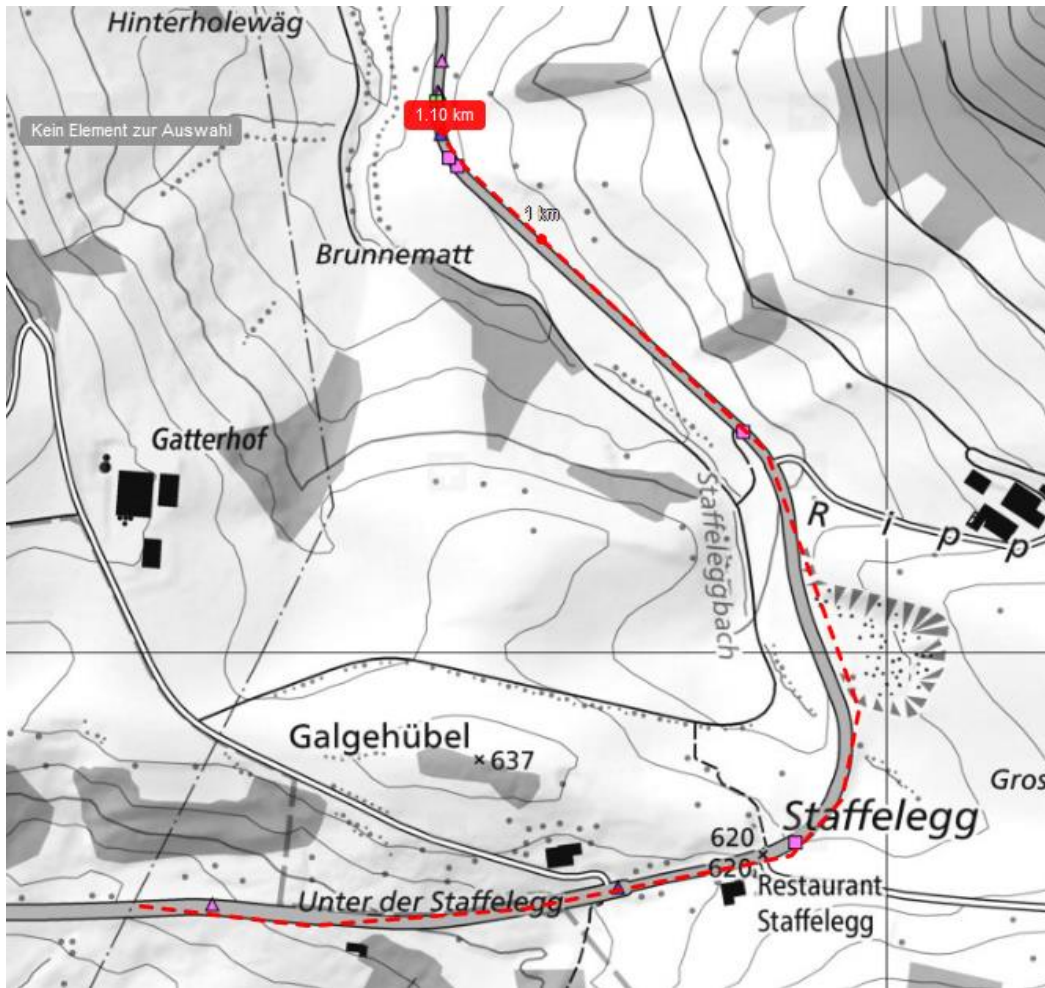

Densbüren: Tödlicher Verkehrsunfall bei Verkehrsunfall PW/MR

27.09.2012, 08:57 Uhr

Ein in Richtung Densbüren fahrender Motorradfahrer stürzte in einer Rechtskurve und schlitterte auf die Gegenfahrbahn, wo es zur Kollision mit einem PW kam.

Am Donnerstag, 27.09.2012, kurz nach Mitternacht, fuhr ein Motorradlenker von der Staffelegg herkommend in Richtung Densbüren. Aus noch unbekanntem Grund stürzte der 36-jährige Schweizer in der Rechtskurve und schlitterte samt Motorrad auf die Gegenfahrbahn, wo er mit einem entgegenkommenden PW kollidierte. Dabei erlitt der Mann tödliche Verletzungen. Der 69-jährige Schweizer, welcher den PW gelenkt hatte, sowie sein Beifahrer blieben unverletzt.

Die Staffeleggstrasse blieb für mehrere Stunden gesperrt. Eine Umleitung wurde durch die Feuerwehren erstellt.

Die Staatsanwaltschaft Lenzburg-Aarau hat eine Untersuchung eröffnet.

stanz, Fläche oder Profil messen

Seit Querung HS 1 1200m

Der Vortag 26.9.12 war gegen Abend vermutlich wieder trocken.