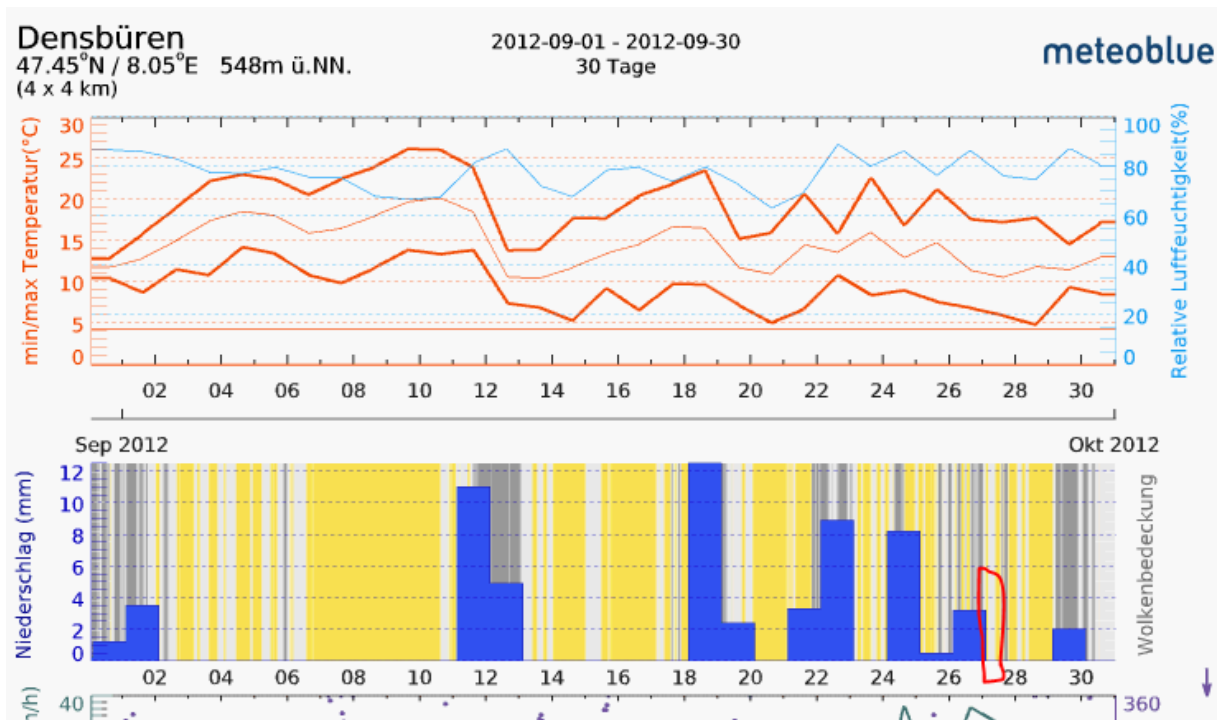

Am Donnerstag, 27.09.2012, kurz nach Mitternacht, fuhr ein Motorradlenker von der Staffelegg herkommend in Richtung Densbüren. Aus noch unbekanntem Grund stürzte der 36-jährige Schweizer in der Rechtskurve und schlitterte samt Motorrad auf die Gegenfahrbahn, wo er mit einem entgegenkommenden PW kollidierte. Dabei erlitt der Mann tödliche Verletzungen. Der 69-jährige Schweizer, welcher den PW gelenkt hatte, sowie sein Beifahrer blieben unverletzt.

Die Staffeleggstrasse blieb für mehrere Stunden gesperrt. Eine Umleitung wurde durch die Feuerwehren erstellt.

Die Staatsanwaltschaft Lenzburg-Aarau hat eine Untersuchung eröffnet.

stanz, Fläche oder Profil messen

Seit Querung HS 1 1200m

Der Vortag 26.9.12 war gegen Abend vermutlich wieder trocken.