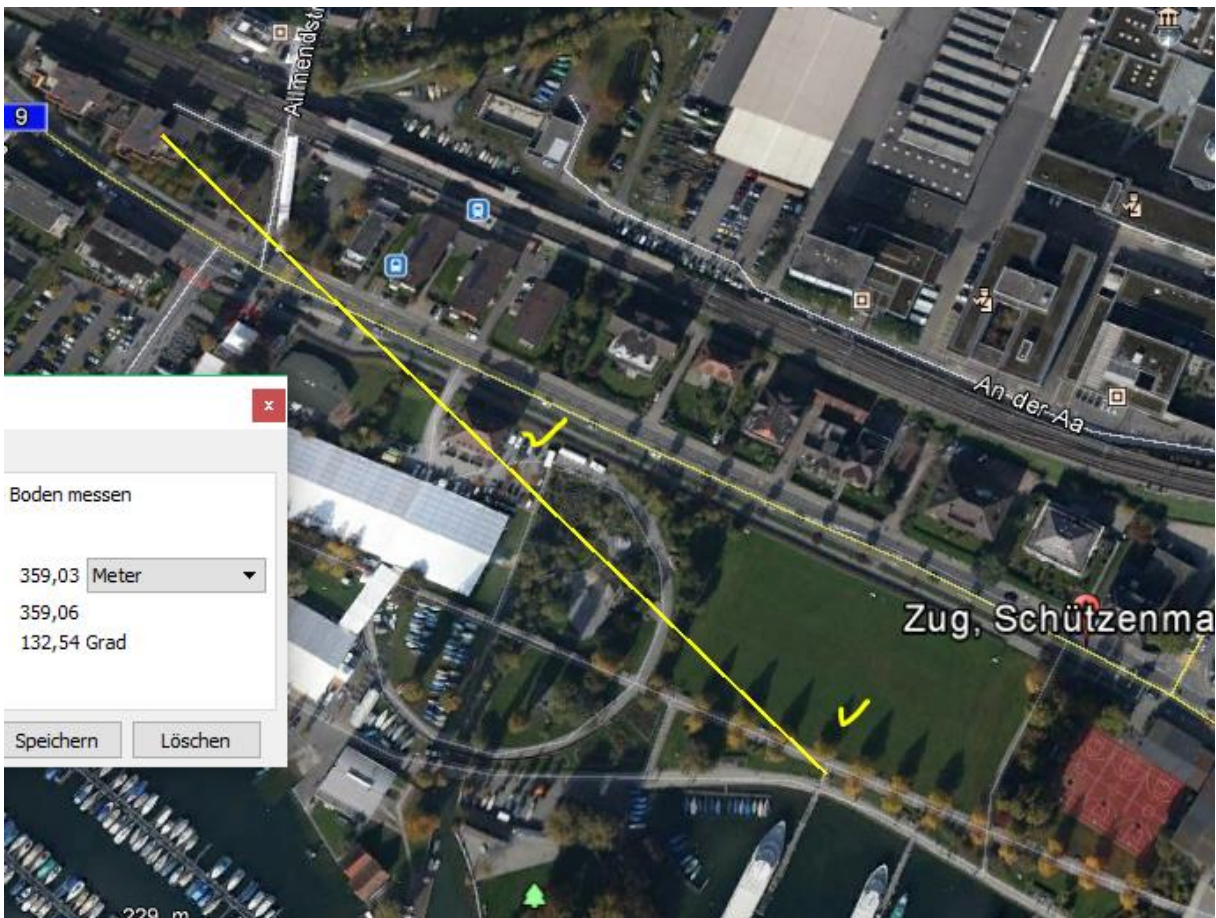

Zug: Velofahrerin bei Sturz mittelschwer verletzt

Auf dem Alpenquai in der Stadt Zug ist eine Velofahrerin gestürzt. Mit mittelschweren Verletzungen wurde sie ins Spital eingeliefert.

Am Dienstagabend (21. März 2017), kurz vor 23:00 Uhr, fuhr eine Velofahrerin auf dem Alpenquai **stadtauswärts**. Als sie im Bereich Schützenmatt eine kleine Treppe passierte, stürzte sie und verletzte sich mittelschwer. Vom Rettungsdienst Zug wurde die Frau betreut und ins Spital eingeliefert.

Mess-Standort auf der obersten Stufe einer 4-Stufigen Treppe. Sie hätte auch umfahren werden können.

Über 200 uW/m2

Maximal 1.27 mW/m²

Zug

47.17°N / 8.52°E 558m ü.NN.
(4 x 4 km)

2017-03-01 - 2017-03-31
31 Tage