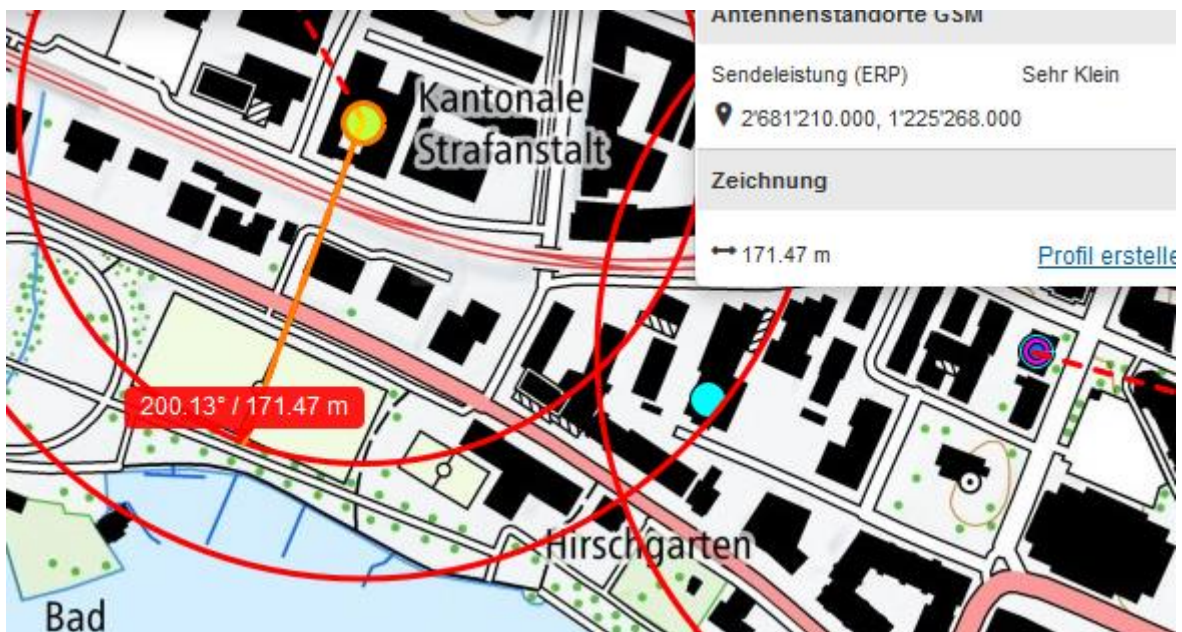

Zug: Velofahrerin bei Sturz mittelschwer verletzt

Auf dem Alpenquai in der Stadt Zug ist eine Velofahrerin gestürzt. Mit mittelschweren Verletzungen wurde sie ins Spital eingeliefert.

Am Dienstagabend (21. März 2017), kurz vor 23:00 Uhr, fuhr eine Velofahrerin auf dem Alpenquai **stadtauswärts**. Als sie im Bereich Schützenmatt eine kleine Treppe passierte, stürzte sie und verletzte sich mittelschwer. Vom Rettungsdienst Zug wurde die Frau betreut und ins Spital eingeliefert.

Mess-Standort auf der obersten Stufe einer 4-Stufigen Treppe. Sie hätte auch umfahren werden können.

Über 200 uW/m2

Maximal 1.27 mW/m²

Zug

47.17°N / 8.52°E 558m ü.NN.
(4 x 4 km)

2017-03-01 - 2017-03-31
31 Tage