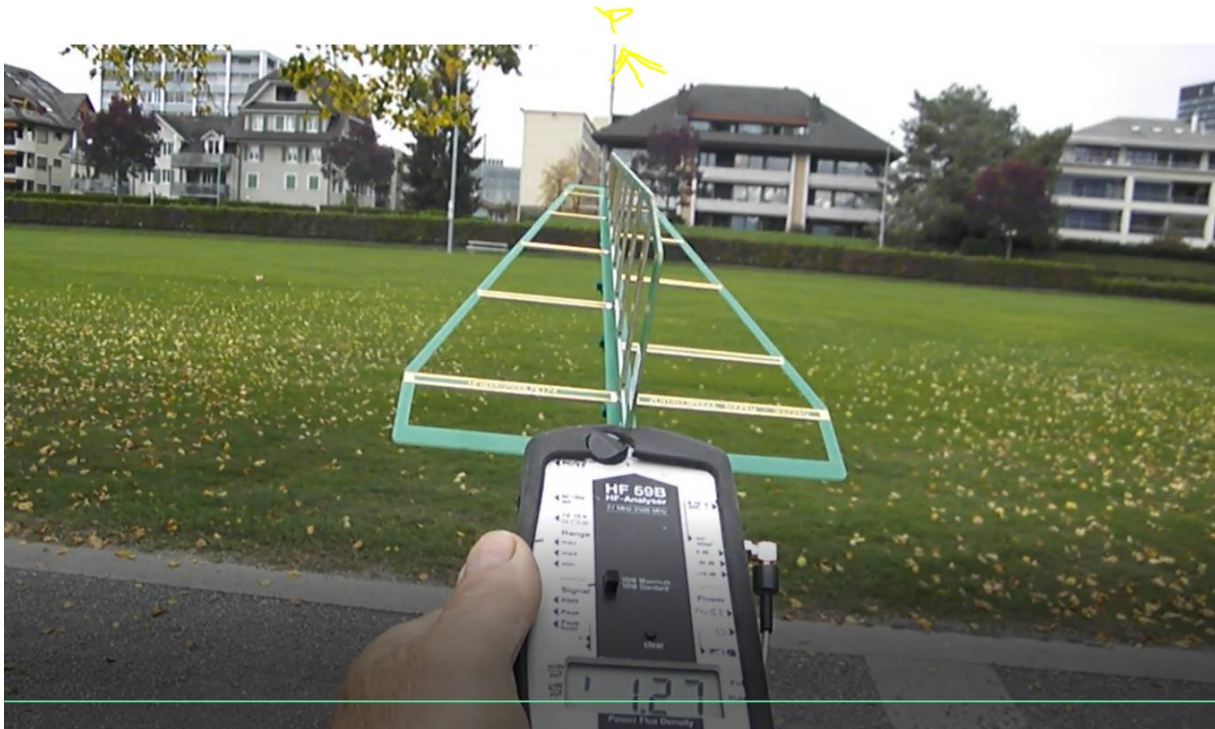

Zug: Velofahrerin bei Sturz mittelschwer verletzt

Auf dem Alpenquai in der Stadt Zug ist eine Velofahrerin gestürzt. Mit mittelschweren Verletzungen wurde sie ins Spital eingeliefert.

Am Dienstagabend (21. März 2017), kurz vor 23:00 Uhr, fuhr eine Velofahrerin auf dem Alpenquai **stadtauswärts**. Als sie im Bereich Schützenmatt eine kleine Treppe passierte, stürzte sie und verletzte sich mittelschwer. Vom Rettungsdienst Zug wurde die Frau betreut und ins Spital eingeliefert.

Mess-Standort auf der obersten Stufe einer 4-Stufigen Treppe. Sie hätte auch umfahren werden können.

Über 200 uW/m2

Maximal 1.27 mW/m²

Zug

47.17°N / 8.52°E 558m ü.NN.
(4 x 4 km)

2017-03-01 - 2017-03-31
31 Tage