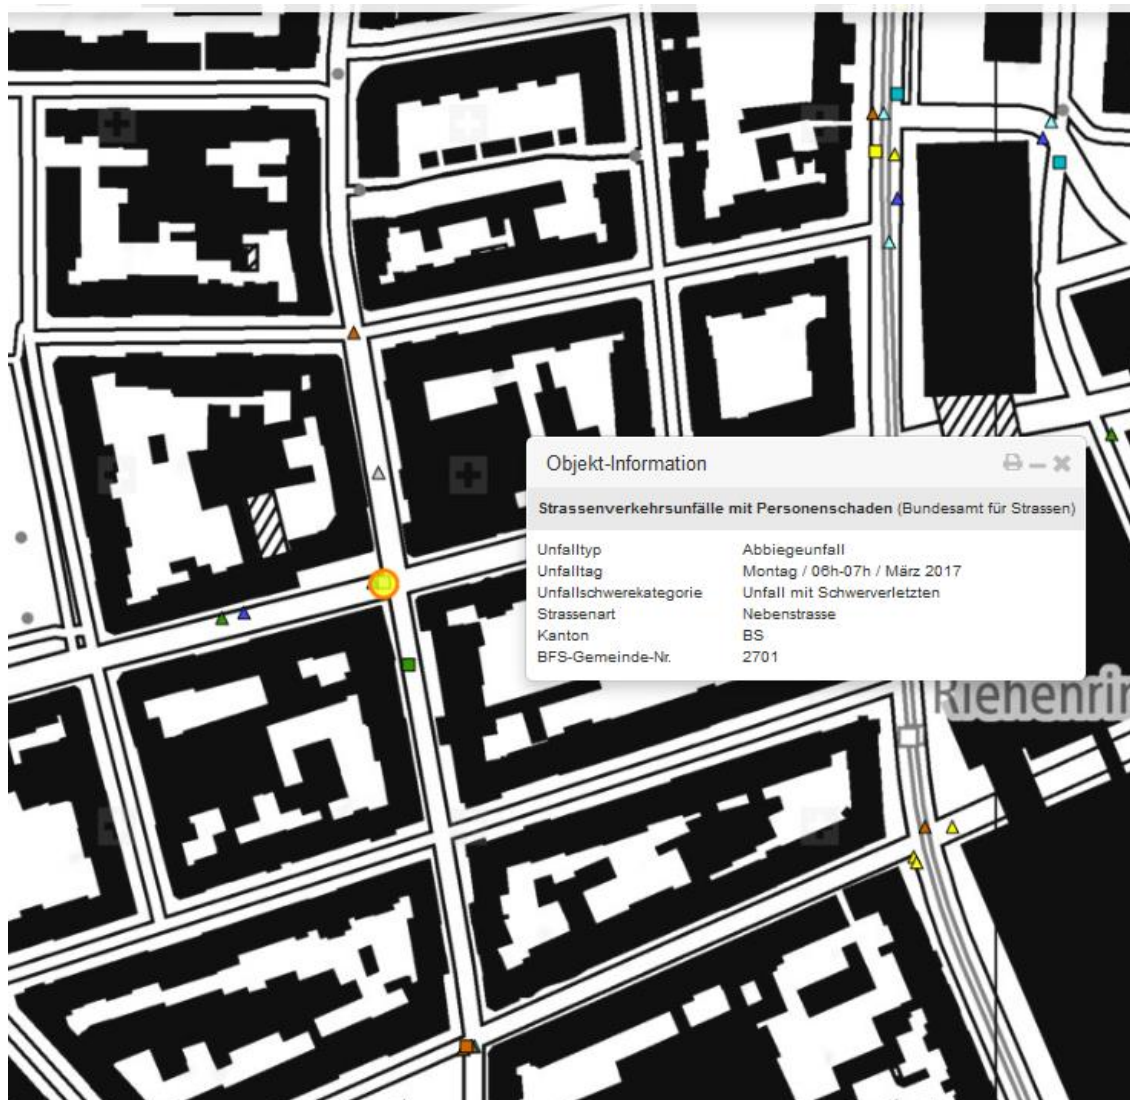

Zeugenaufruf Unfall zwischen einem PW und Motorrad

- 27.03.2017 (06:10)

Angaben aus der Bevölkerung zum Tathergang des verletzten Motorradfahrers an der Feldbergstrasse / Hammerstrasse vom 27.03.2017, ca. 06:10 Uhr erbeten.

Am Montag, 27.03.2017, um 06:10 Uhr, ereignete sich an der Verzweigung Feldbergstrasse/Hammerstrasse ein Verkehrsunfall zwischen einem Personenwagen und einem Motorrad. Bei dem Unfall zog sich der Motorradfahrer erhebliche Verletzungen zu und wurde notfallmässig ins Spital eingewiesen. Die Unfallursache ist zur Zeit noch unklar und wird durch die Verkehrspolizei untersucht.

Personen, welche Angaben zum Unfallhergang machen können, werden gebeten sich bei der Verkehrspolizei,
Tel. 061 699 12 12 oder über KapoVrk.VLZ@jsd.bs.ch zu melden