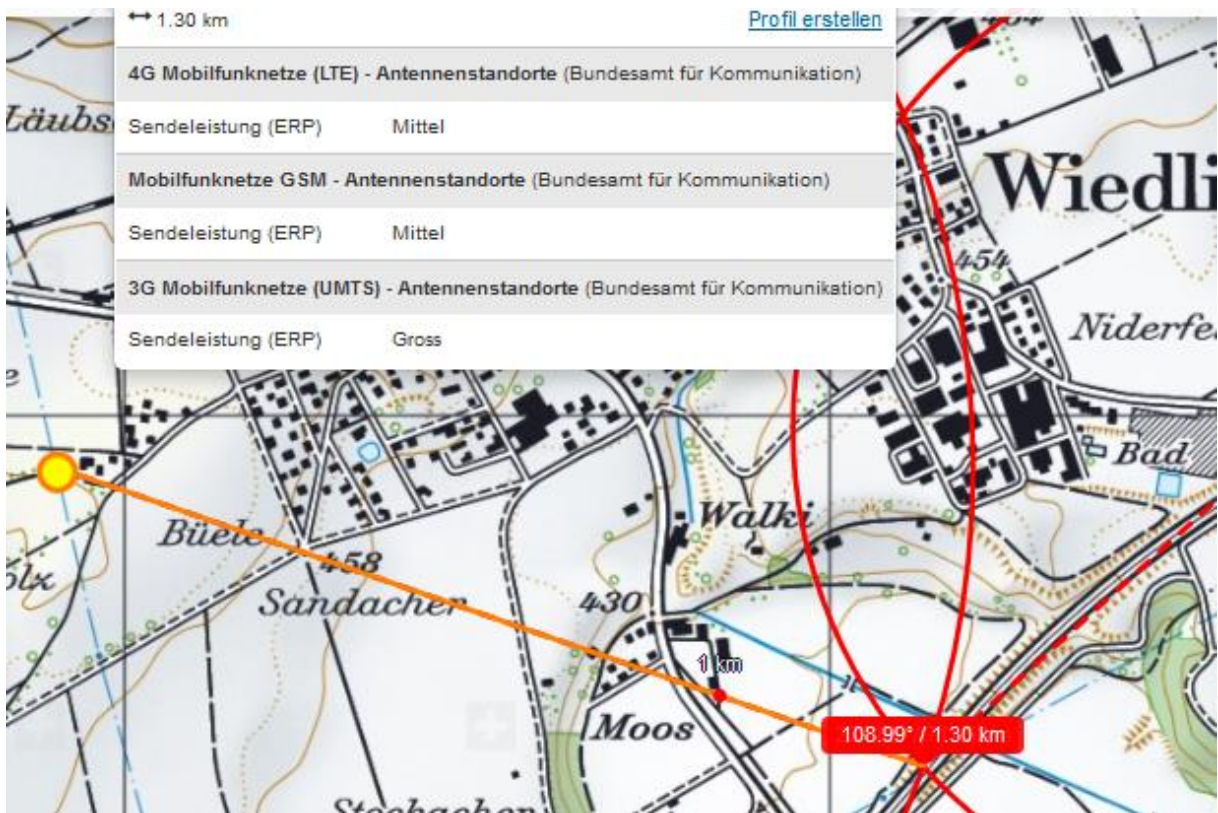

## Wiedlisbach SO - Auffahrkollision mit acht involvierten Autos!

**Autor/Quelle:** Kapo SO

**Am Samstagmittag ereignete sich auf der Autobahn A1 bei Wiedlisbach eine Auffahrkollision mit total acht involvierten Autos. Verletzt wurde dabei niemand.**

Am Samstag, 14. Mai 2016, kurz vor 13 Uhr, ereignete sich auf der Autobahn A1 bei Wiedlisbach, in **Fahrtrichtung Bern, ein Auffahrunfall**. Involviert waren dabei insgesamt acht Autos. Verletzte wurde niemand. An den Fahrzeugen entstand beträchtlicher Sachschaden. Aufgrund der Bergungsarbeiten kam es auf der Autobahn A1 zu Verkehrsbehinderungen mit erheblichem Rückstau.

Wiedlisbach SO - Auffahrkollision mit acht involvierten Autos!

Bild 2 von 3

Wiedlisbach SO - Auffahrkollision mit acht involvierten Autos!

Bild 3 von 3

2 querende Trassen, tief

Wiedlisbach (BE)

Östlich bei der nächsten Querung: