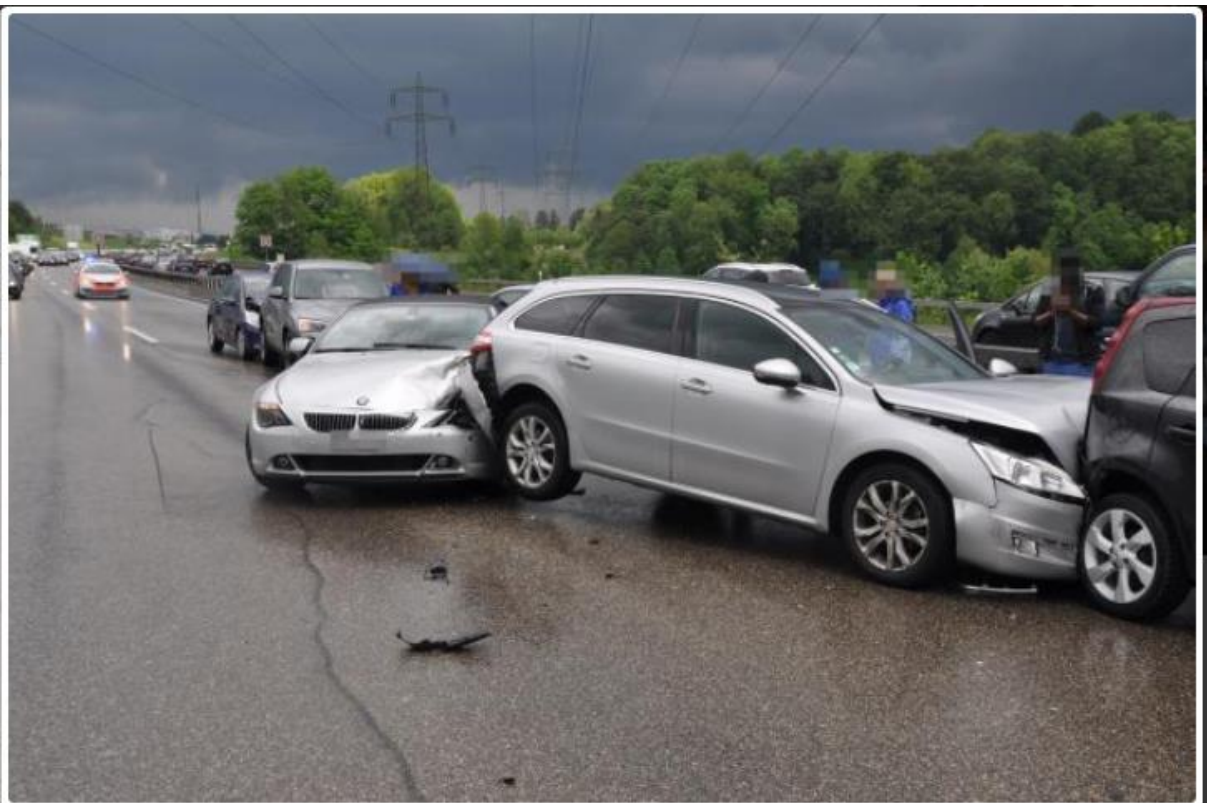

## Wiedlisbach SO - Auffahrkollision mit acht involvierten Autos!

**Autor/Quelle:** Kapo SO

**Am Samstagmittag ereignete sich auf der Autobahn A1 bei Wiedlisbach eine Auffahrkollision mit total acht involvierten Autos. Verletzt wurde dabei niemand.**

Am Samstag, 14. Mai 2016, kurz vor 13 Uhr, ereignete sich auf der Autobahn A1 bei Wiedlisbach, in **Fahrtrichtung Bern, ein Auffahrunfall**. Involviert waren dabei insgesamt acht Autos. Verletzte wurde niemand. An den Fahrzeugen entstand beträchtlicher Sachschaden. Aufgrund der Bergungsarbeiten kam es auf der Autobahn A1 zu Verkehrsbehinderungen mit erheblichem Rückstau.

Wiedlisbach SO - Auffahrkollision mit acht involvierten Autos!

Bild 2 von 3

Wiedlisbach SO - Auffahrkollision mit acht involvierten Autos!

Bild 3 von 3

2 querende Trassen, tief

Wiedlisbach (BE)

Östlich bei der nächsten Querung: