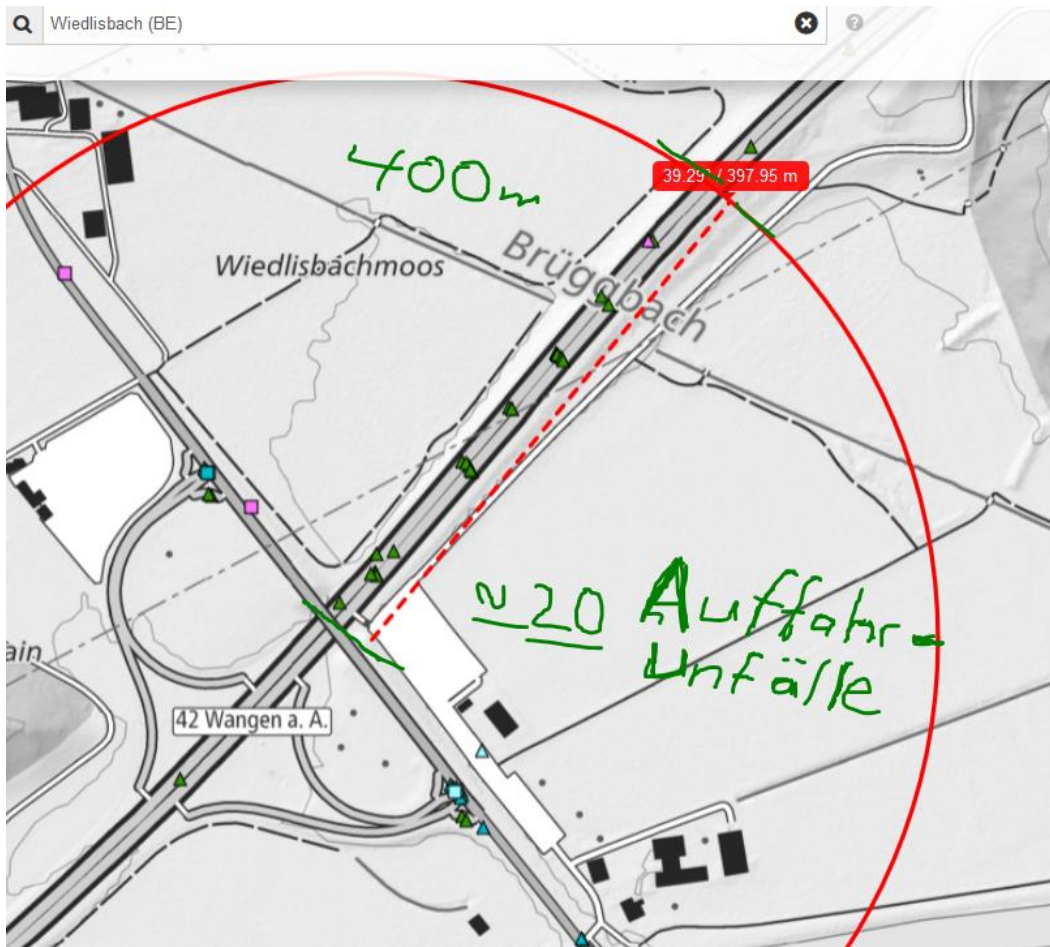

## Wiedlisbach SO - Auffahrkollision mit acht involvierten Autos!

**Autor/Quelle:** Kapo SO

**Am Samstagmittag ereignete sich auf der Autobahn A1 bei Wiedlisbach eine Auffahrkollision mit total acht involvierten Autos. Verletzt wurde dabei niemand.**

Am Samstag, 14. Mai 2016, kurz vor 13 Uhr, ereignete sich auf der Autobahn A1 bei Wiedlisbach, in **Fahrtrichtung Bern, ein Auffahrunfall**. Involviert waren dabei insgesamt acht Autos. Verletzte wurde niemand. An den Fahrzeugen entstand beträchtlicher Sachschaden. Aufgrund der Bergungsarbeiten kam es auf der Autobahn A1 zu Verkehrsbehinderungen mit erheblichem Rückstau.

Wiedlisbach SO - Auffahrkollision mit acht involvierten Autos!

Bild 2 von 3

Wiedlisbach SO - Auffahrkollision mit acht involvierten Autos!

Bild 3 von 3

2 querende Trassen, tief

Wiedlisbach (BE)

Östlich bei der nächsten Querung: