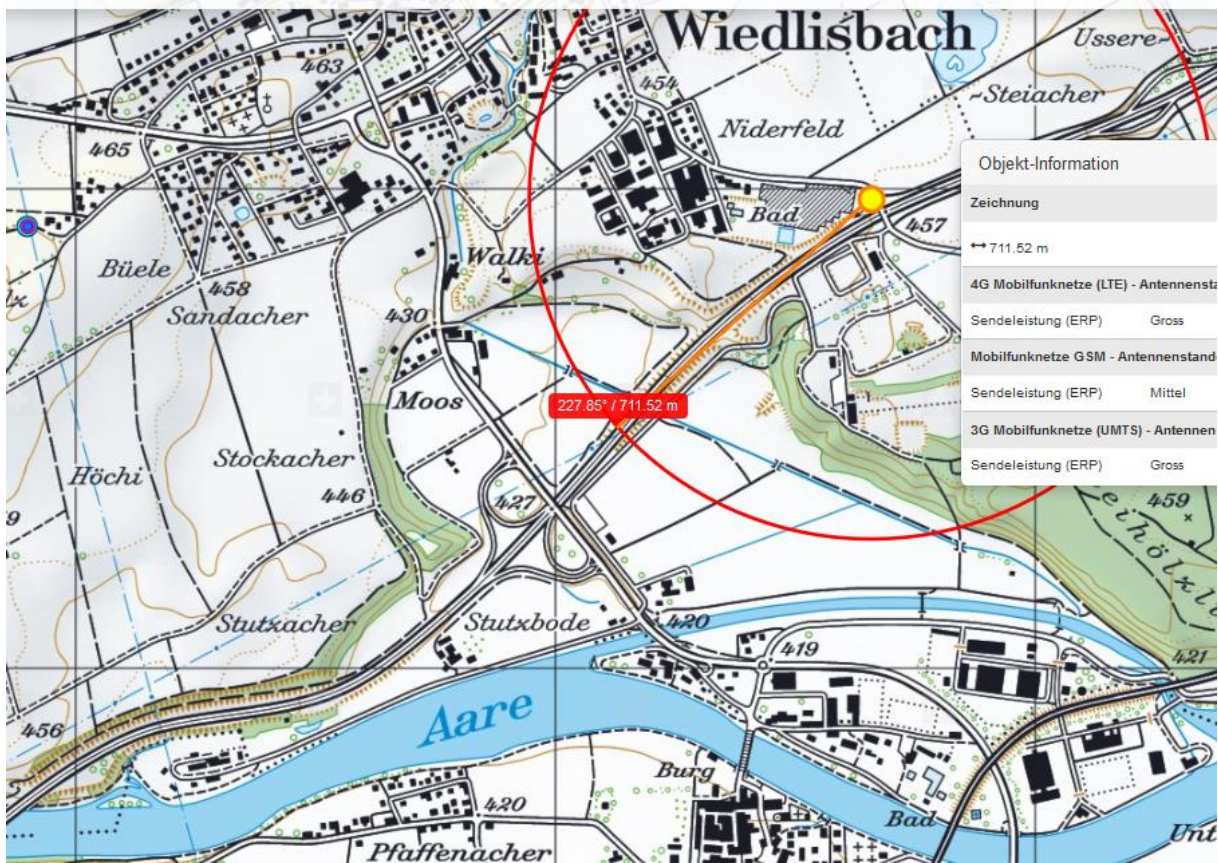

## Wiedlisbach SO - Auffahrkollision mit acht involvierten Autos!

**Autor/Quelle:** Kapo SO

**Am Samstagmittag ereignete sich auf der Autobahn A1 bei Wiedlisbach eine Auffahrkollision mit total acht involvierten Autos. Verletzt wurde dabei niemand.**

Am Samstag, 14. Mai 2016, kurz vor 13 Uhr, ereignete sich auf der Autobahn A1 bei Wiedlisbach, in **Fahrtrichtung Bern, ein Auffahrunfall**. Involviert waren dabei insgesamt acht Autos. Verletzte wurde niemand. An den Fahrzeugen entstand beträchtlicher Sachschaden. Aufgrund der Bergungsarbeiten kam es auf der Autobahn A1 zu Verkehrsbehinderungen mit erheblichem Rückstau.

Wiedlisbach SO - Auffahrkollision mit acht involvierten Autos!

Bild 2 von 3

Wiedlisbach SO - Auffahrkollision mit acht involvierten Autos!

Bild 3 von 3

2 querende Trassen, tief

Wiedlisbach (BE)

Östlich bei der nächsten Querung: