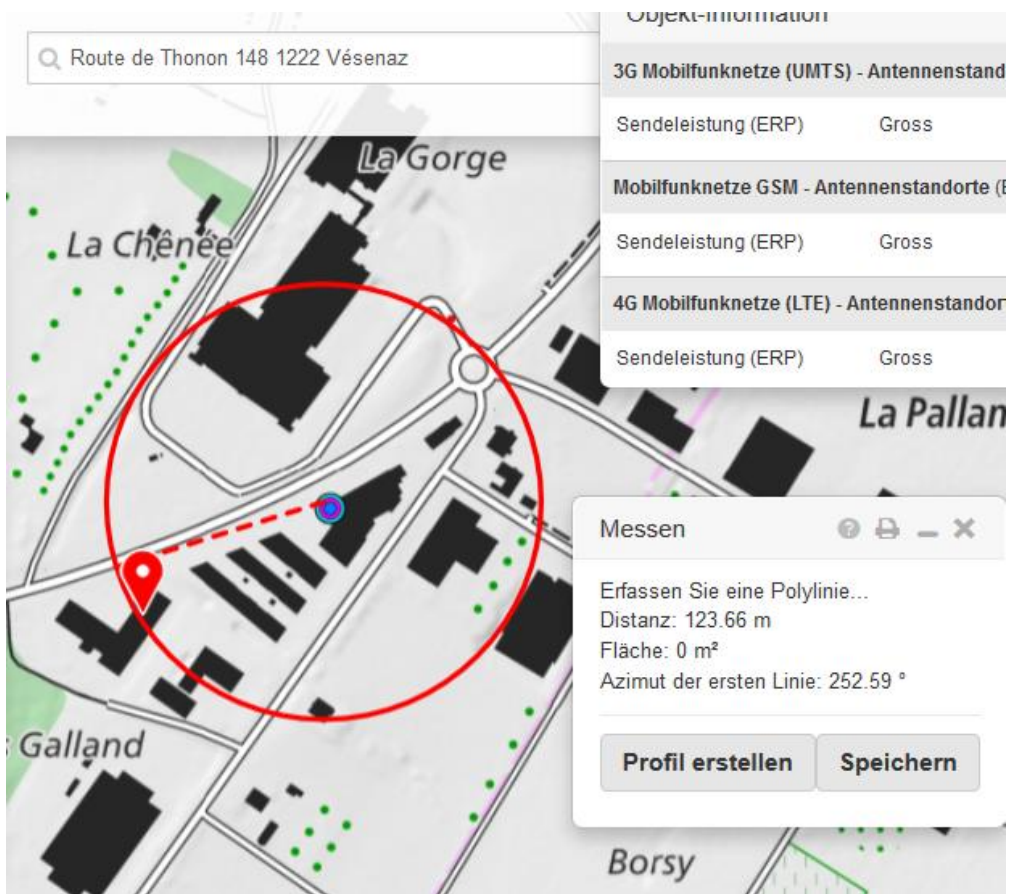

# Genève GE - Chute d'une motocycliste sur la route de Thonon : demande de témoins

Autor/Quelle: Kapo GE

Mardi 16 juin 2015, à **18h20**, venant du centre-ville de Genève, **une motocycliste** (PT - 1968) circulait sur la route de Thonon en direction du chemin de la Pallanterie. A la hauteur du numéro 148 de la route en question, et pour une raison indéterminée, elle a chuté avec son engin. Suite au choc, la conductrice a été blessée et a été acheminée à l'hôpital par une ambulance.

La police genevoise recherche les éventuels témoins de cet accident, lesquels sont priés de s'annoncer à la Brigade de Sécurité Routière

au n° +41 22 427 64 50. D'avance merci.

**Unfall wurde nicht vermerkt : vermutlich als med.Problem eingestuft**

# Genf

46.20°N / 6.15°E 381m ü.NN.  
(4 x 4 km)

2015-06-01 - 2015-06-30  
30 Tage

meteoblue