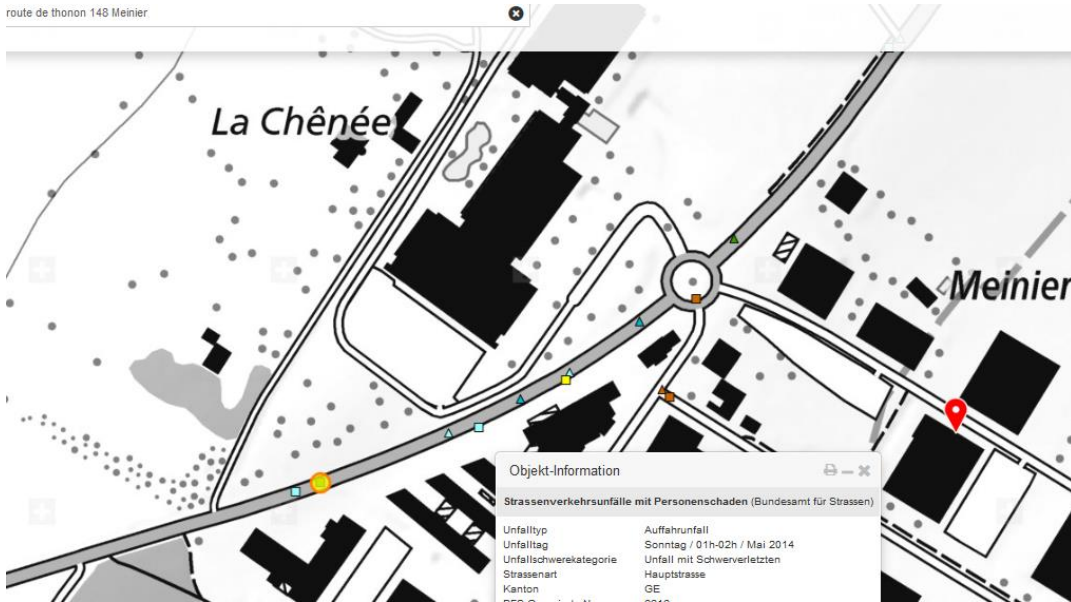

# Genève GE - Chute d'une motocycliste sur la route de Thonon : demande de témoins

Autor/Quelle: Kapo GE

Mardi 16 juin 2015, à **18h20**, venant du centre-ville de Genève, **une motocycliste** (PT - 1968) circulait sur la route de Thonon en direction du chemin de la Pallanterie. A la hauteur du numéro 148 de la route en question, et pour une raison indéterminée, elle a chuté avec son engin. Suite au choc, la conductrice a été blessée et a été acheminée à l'hôpital par une ambulance.

La police genevoise recherche les éventuels témoins de cet accident, lesquels sont priés de s'annoncer à la Brigade de Sécurité Routière

au n° +41 22 427 64 50. D'avance merci.

**Unfall wurde nicht vermerkt : vermutlich als med.Problem eingestuft**

# Genf

46.20°N / 6.15°E 381m ü.NN.  
(4 x 4 km)

2015-06-01 - 2015-06-30  
30 Tage

meteoblue