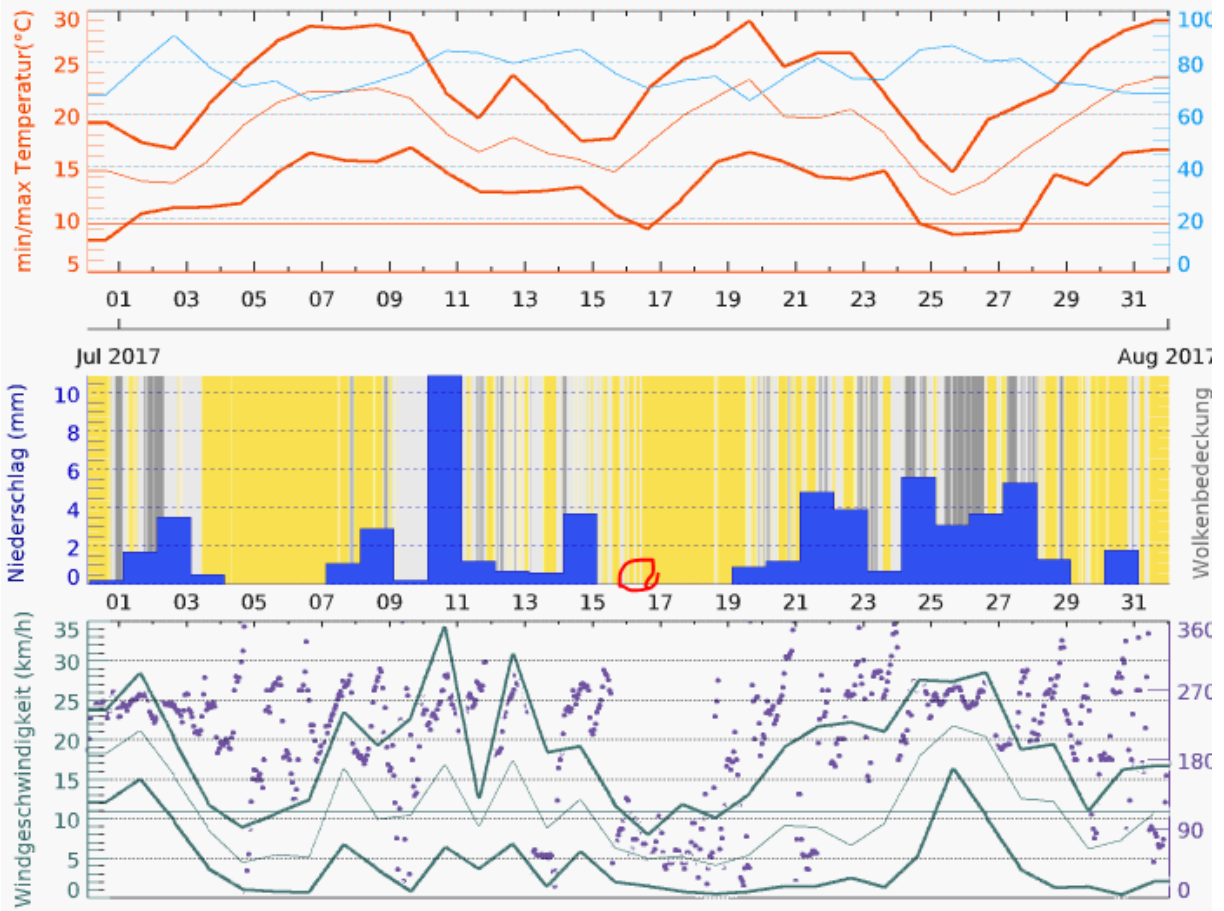

Berikon
47.35°N / 8.37°E 508m ü.NN.
(4 x 4 km)

2017-07-01 - 2017-07-31
31 Tage

meteot

Das **Simulationen Archiv** bietet Zugang zu vergangenen Wittersimulationen für jeden Ort der Welt. Sie können