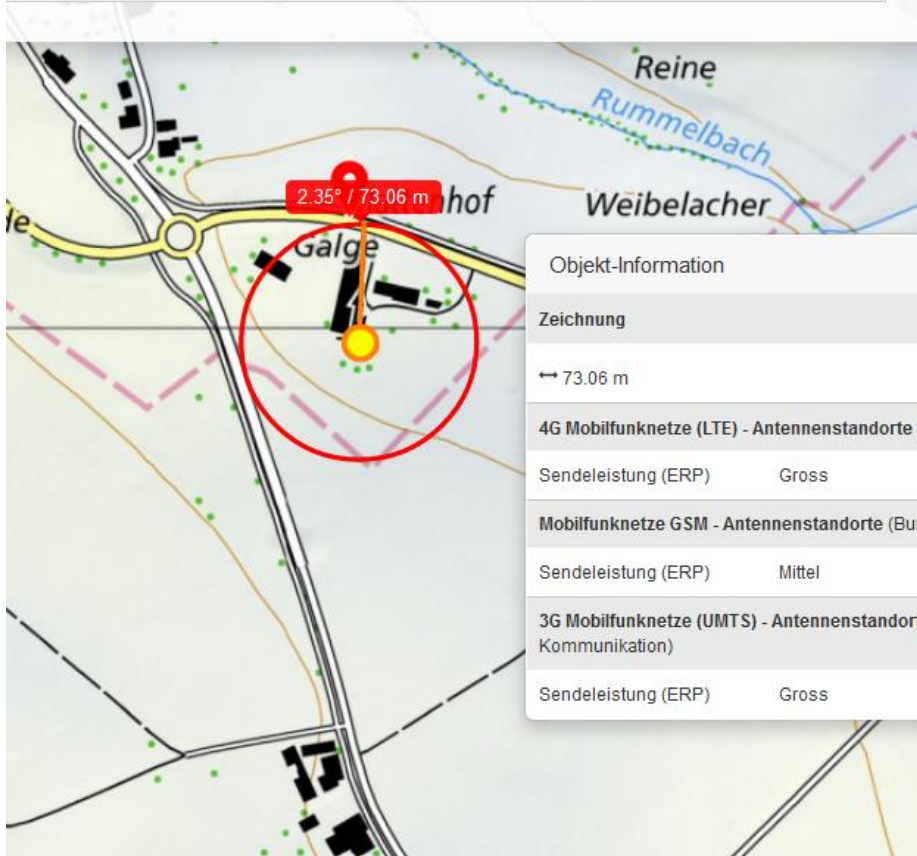

# Berikon: In Baum geprallt

**Heute Morgen geriet eine Autofahrerin von der Strasse und prallte in einen Baum. Sie wurde dabei leicht verletzt.**

Der Selbstunfall ereignete sich am Samstag, 16. Juli 2016, kurz vor 10.30 Uhr, auf der Sädelstrasse in Berikon. Eine 25-jährige Schweizerin fuhr aus Richtung Lieli in Richtung Bremgarten. Kurz vor dem Kreisverkehr geriet sie aus unbekanntem Grund von der Fahrbahn und prallte in einen Baum. Der Smart blieb anschliessend auf der Seite liegen.

Die FahrerIn wurde leicht verletzt ins Spital gebracht. Das mitgeführte Kind blieb unverletzt. Der Sachschaden beträgt zirka 15'000 Franken

Ortsangabe zuerst unklar: Sädelstrasse führt von Berikon her zum Kreisel

Vom Kreisel nach Oberwil heisst es östlich Bremgartenstrasse oder die südöstliche Oberwilerstrasse

Unfall Berikon: 671302 / 244067

671302 244067

Der Unfall ist - vom Alter der Fahrerin her - möglicherweise auch auf kombinierten Handygebrauch zurückzuführen...

671302 244067

A detailed view of the Mattenhof antenna site. A red circle highlights the antenna location. A red popup box displays the following data:

- 2.35° / 73.06 m
- 70.43° / 97.42 m

Below the map, a table provides technical details for the antenna: