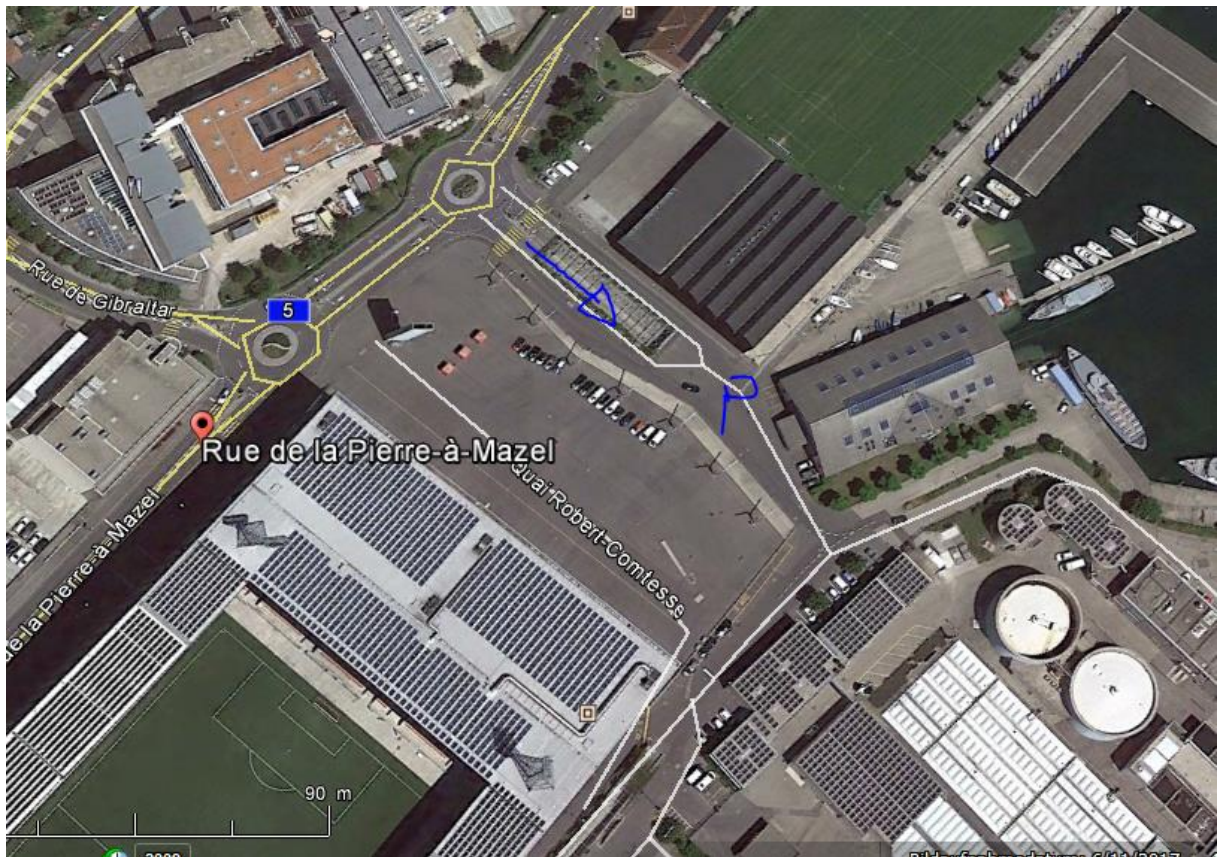

# Neuchâtel, accident de circulation avec blessée

13.06.2017

**Mardi 13 juin à 1430**, une voiture conduite par une habitante de Neuchâtel, âgée de **72** ans circulait **dans le parking** de La Maladière Centre, rue de la Pierre-à-Mazel 10 à Neuchâtel au **niveau -1**. Lors d'une manœuvre de stationnement, pour une raison indéterminée, le véhicule a **fortement accéléré** pour emboutir avec son avant 2 véhicules en stationnement Suite à ce choc, le véhicule est reparti en marche arrière pour venir heurter avec l'arrière un mur du parking. Blessée la conductrice a été acheminée au HNE au moyen d'une ambulance du SIS de Neuchâtel.

Auf der Nord-, West- und Südseite sind keine Einfahrten zu sehen. Zufahrt scheint in Tiefgarage östlich zu führen

Alter, Tageszeit und Geschoss legen nahe, dass die Fahrerin nahe bei einem Eingang parkieren wollte. Vermutlich hier beim Eingang auch ein wlan-Sender.