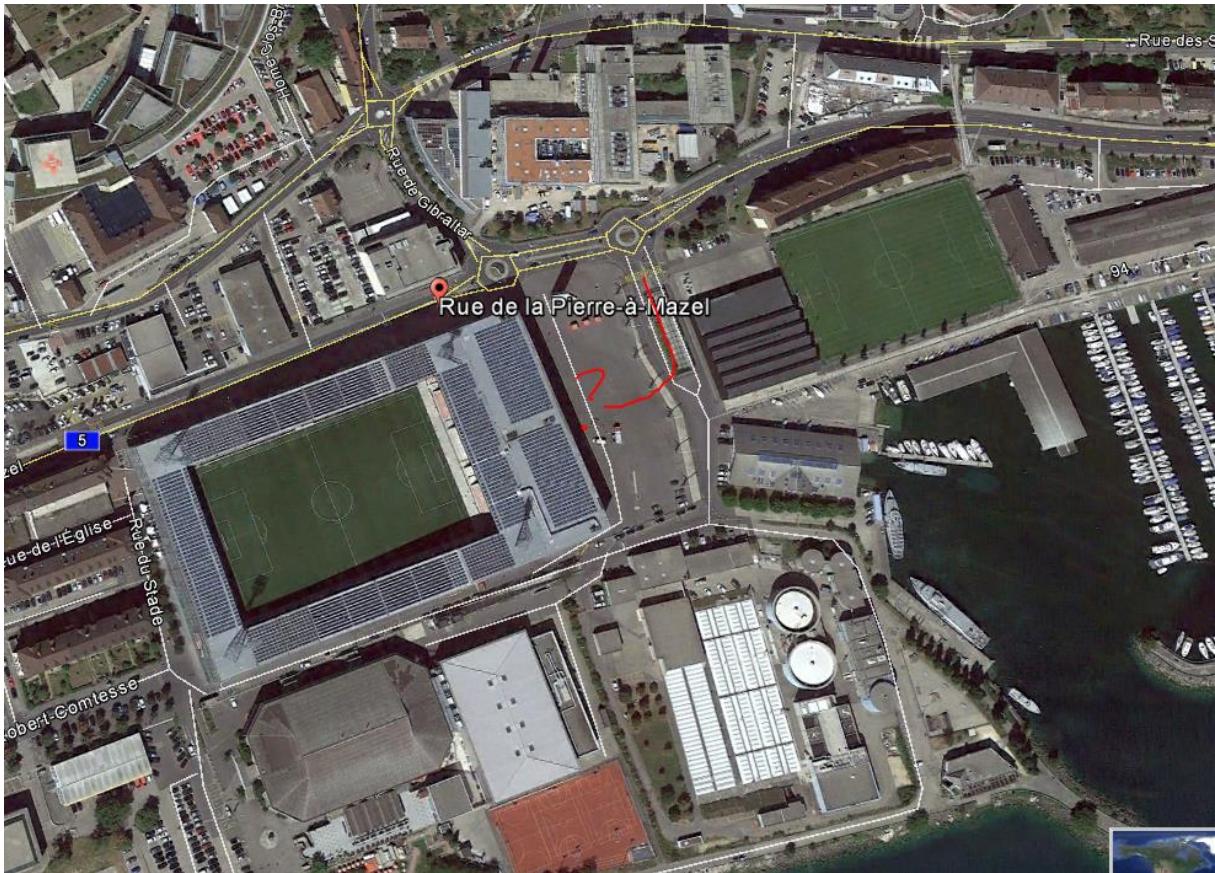

# Neuchâtel, accident de circulation avec blessée

13.06.2017

**Mardi 13 juin à 1430**, une voiture conduite par une habitante de Neuchâtel, âgée de **72** ans circulait **dans le parking** de La Maladière Centre, rue de la Pierre-à-Mazel 10 à Neuchâtel au **niveau -1**. Lors d'une manœuvre de stationnement, pour une raison indéterminée, le véhicule a **fortement accéléré** pour emboutir avec son avant 2 véhicules en stationnement Suite à ce choc, le véhicule est reparti en marche arrière pour venir heurter avec l'arrière un mur du parking. Blessée la conductrice a été acheminée au HNE au moyen d'une ambulance du SIS de Neuchâtel.

Auf der Nord-, West- und Südseite sind keine Einfahrten zu sehen. Zufahrt scheint in Tiefgarage östlich zu führen

Alter, Tageszeit und Geschoss legen nahe, dass die Fahrerin nahe bei einem Eingang parkieren wollte. Vermutlich hier beim Eingang auch ein wlan-Sender.