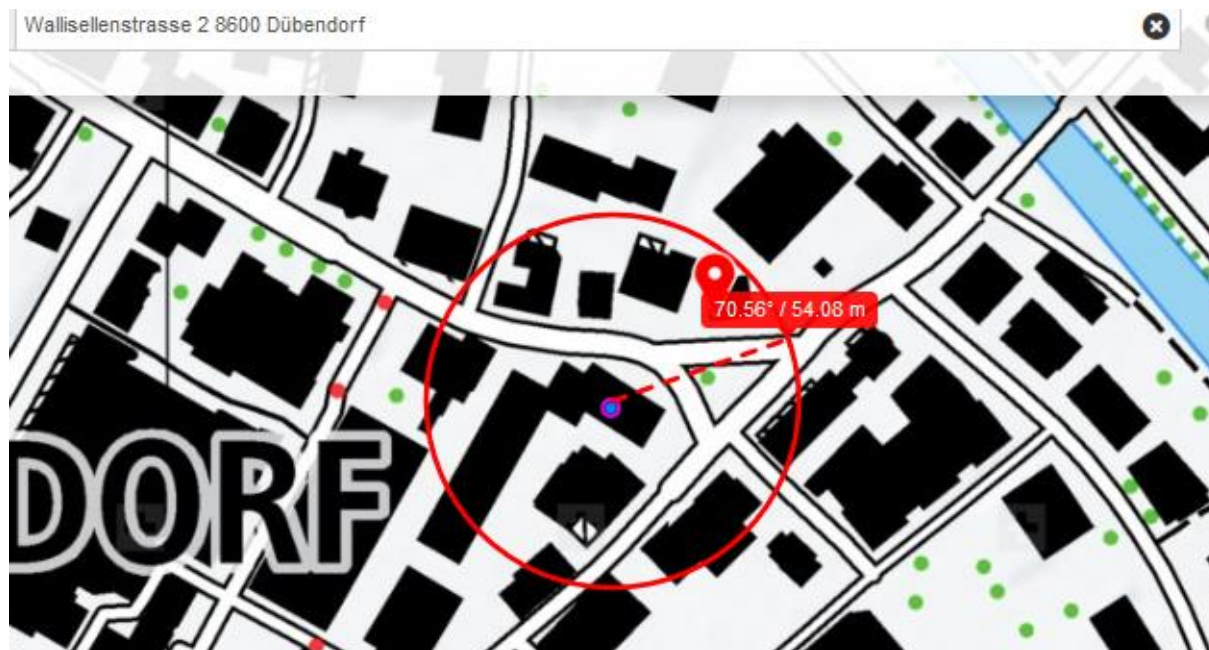

# Dübendorf: Fussgängerin nach Unfall schwerstverletzt - Zeugenaufruf

Bei einem Verkehrsunfall zwischen einem Personenwagen und einer Fussgängerin in Dübendorf ist am späten Freitagabend (27.4.2018) die Fussgängerin lebensgefährlich verletzt worden.

Um 23:45 Uhr fuhr ein 30-jähriger Lenker mit seinem Personenwagen auf der Bahnhofstrasse in Dübendorf Richtung Wangen-Brüttisellen und bog schliesslich nach links in die Wallisellenstrasse ab. Aus noch ungeklärten Gründen kam es dabei zu einer Kollision mit einer 83-jährigen Fussgängerin. Diese wurde beim Unfall lebensgefährlich verletzt und musste nach der Erstversorgung vor Ort mit einem Rettungswagen ins Spital gebracht werden. Wegen des Unfalls war die Wallisellenstrasse für ungefähr zwei Stunden gesperrt.

Personen, welche Angaben zum Unfallhergang machen können, werden gebeten, sich mit der Kantonspolizei Zürich, Sicherheitspolizeilicher Einsatzdienst, Telefon 044 247 28 20, in Verbindung zu setzen.

Kantonspolizei Zürich  
Mediendienst  
Rebecca Tilen