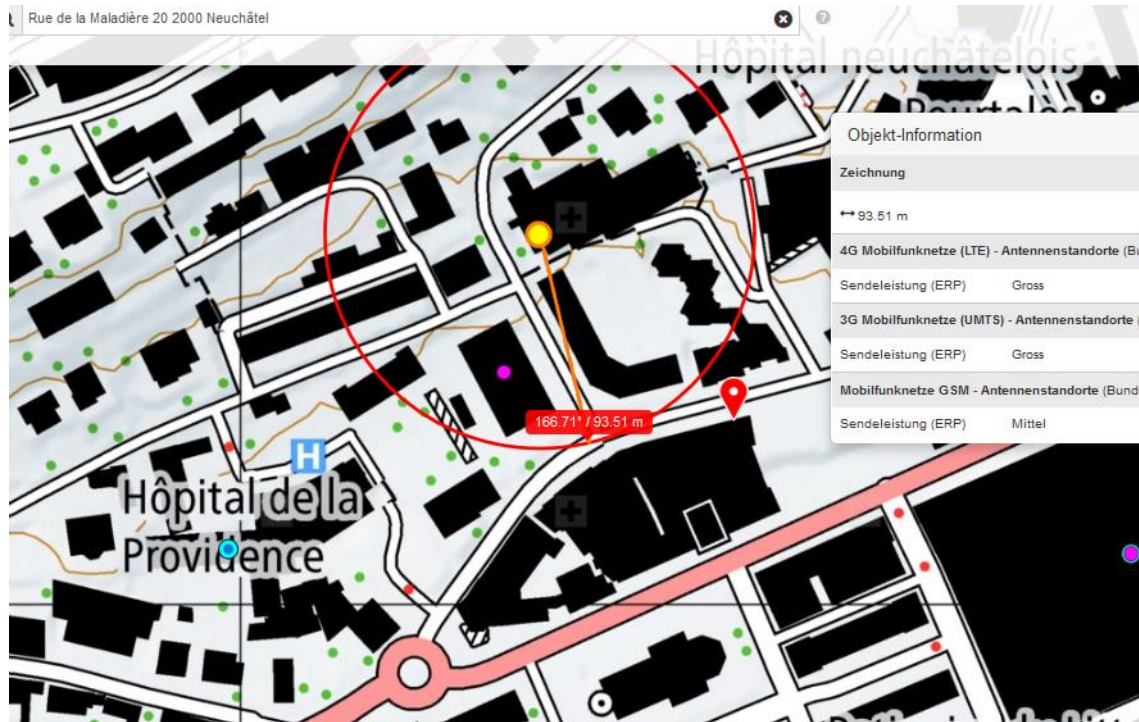

Neuchâtel – accident de circulation avec blessé

Vendredi 27 avril à 2050, un scooter conduit par un habitant de Neuchâtel, âgé de 64 ans, circulait sur la rue de la Maladière à Neuchâtel, en direction est. A la hauteur du N° 20 de ladite rue, il **heurta un mur sis sur la droite** de la chaussée et chuta au sol. Blessé, il a été pris en charge par une ambulance pour être transporté à l'hôpital Pourtalès.

<https://www.ne.ch/autorites/DJSC/PONE/medias/Pages/20180427-Neuchatel-accident-scooter.aspx>

Vermutlich kontinuierlich exponiert, Hochhaus