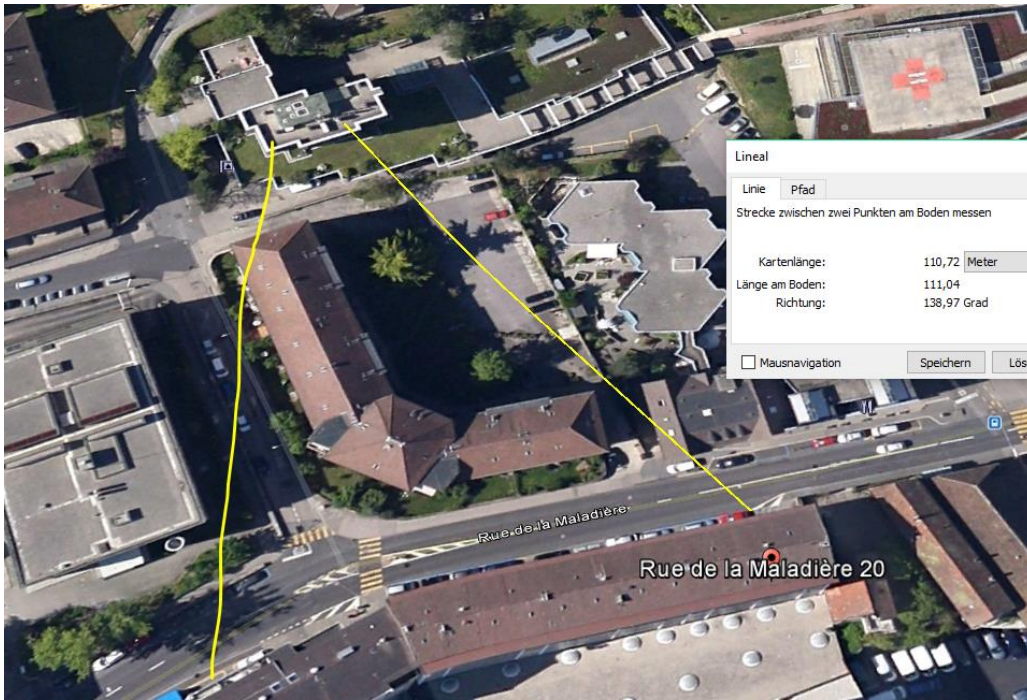

Neuchâtel – accident de circulation avec blessé

Vendredi 27 avril à 2050, un scooter conduit par un habitant de Neuchâtel, âgé de 64 ans, circulait sur la rue de la Maladière à Neuchâtel, en direction est. A la hauteur du N° 20 de ladite rue, il **heurta un mur sis sur la droite** de la chaussée et chuta au sol. Blessé, il a été pris en charge par une ambulance pour être transporté à l'hôpital Pourtalès.

<https://www.ne.ch/autorites/DJSC/PONE/medias/Pages/20180427-Neuchatel-accident-scooter.aspx>

Vermutlich kontinuierlich exponiert, Hochhaus