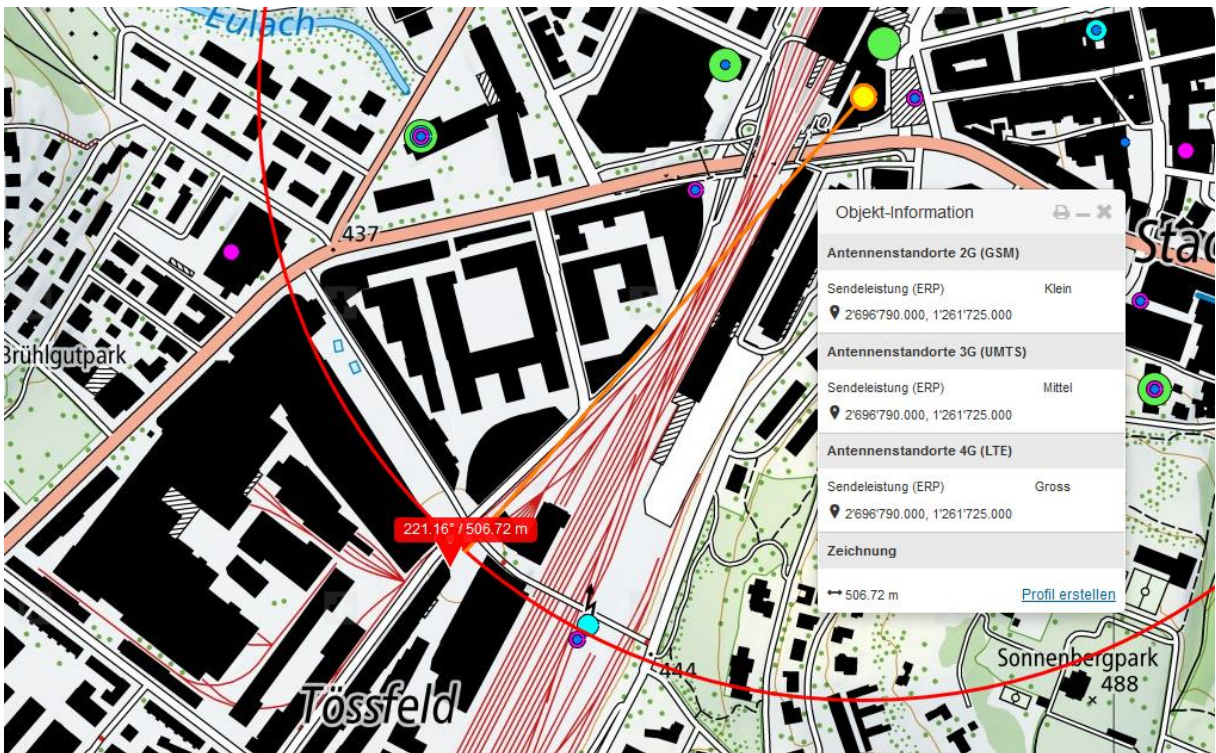

Kurz nach 8.15 Uhr fuhr ein 11-jähriger mit seinem Kickboard durch die «Zur Kesselschmiede» Richtung Technopark. Beim Lagerplatz kam er aus noch ungeklärten Gründen zur Kollision mit einem Lastwagen, der aus dem Lagerplatz links in die «Zur Kesselschmiede» abbog. Der 11-jährige Junge geriet unter den Lastwagen und musste mit schweren Verletzungen durch den Rettungsdienst Winterthur ins Spital gebracht werden. Der 46-jährige Lastwagenlenker erlitt einen Schock.

Ebenfalls erlitten mehrere anwesende Passanten und Mitschüler des Verletzten einen Schock. Die betroffenen Personen werden betreut.

Der genaue Unfallhergang ist noch unklar und wird durch die Staatsanwaltschaft Winterthur/Unterland sowie Spezialisten der Stadtpolizei Winterthur abgeklärt.

Die Unfallörtlichkeit, «Zur Kesselschmiede» / Lagerplatz musste während der Dauer der Unfallaufnahme in alle Richtungen gesperrt werden. Die Sperrung dauert an.

<https://stadt.winterthur.ch/gemeinde/verwaltung/sicherheit-und-umwelt/stadtpolizei/aktuelles-news/news/4698>

Beim Einbiegen auf die Querstrasse genau rechts 90°, exponiert vom Senderstandort Coop Bahnhofplatz. Dort wäre die Wahrnehmung / ein Ort des Überblicks über die Situation in der Strasse möglich gewesen.