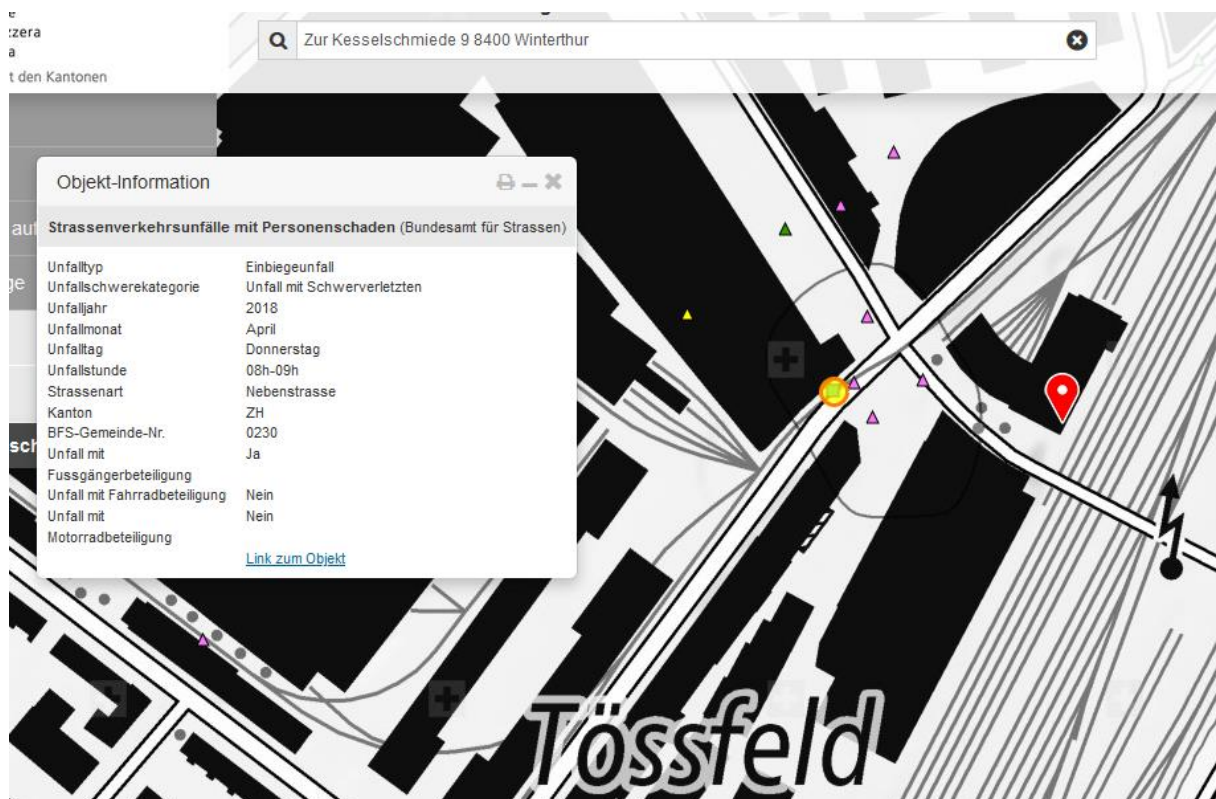

Schwerer Verkehrsunfall am Lagerplatz / «Zur Kesselschmiede»

Am Donnerstagmorgen, 19. April 2018, kam es an der Verzweigung Lagerplatz / «Zur Kesselschmiede» zu einem schweren Verkehrsunfall zwischen einem Lastwagen und einem Kind auf einem Kickboard. Der 11-jährige Junge wurde dabei schwer verletzt.

Kurz nach 8.15 Uhr fuhr ein 11-jähriger mit seinem Kickboard durch die «Zur Kesselschmiede» Richtung Technopark. Beim Lagerplatz kam er aus noch ungeklärten Gründen zur Kollision mit einem Lastwagen, der aus dem Lagerplatz links in die «Zur Kesselschmiede» abbog. Der 11-jährige Junge geriet unter den Lastwagen und musste mit schweren Verletzungen durch den Rettungsdienst Winterthur ins Spital gebracht werden. Der 46-jährige Lastwagenlenker erlitt einen Schock.

Ebenfalls erlitten mehrere anwesende Passanten und Mitschüler des Verletzten einen Schock. Die betroffenen Personen werden betreut.

Der genaue Unfallhergang ist noch unklar und wird durch die Staatsanwaltschaft Winterthur/Unterland sowie Spezialisten der Stadtpolizei Winterthur abgeklärt.

Die Unfallörtlichkeit, «Zur Kesselschmiede» / Lagerplatz musste während der Dauer der Unfallaufnahme in alle Richtungen gesperrt werden. Die Sperrung dauert an.

<https://stadt.winterthur.ch/gemeinde/verwaltung/sicherheit-und-umwelt/stadtpolizei/aktuelles-news/news/4698>