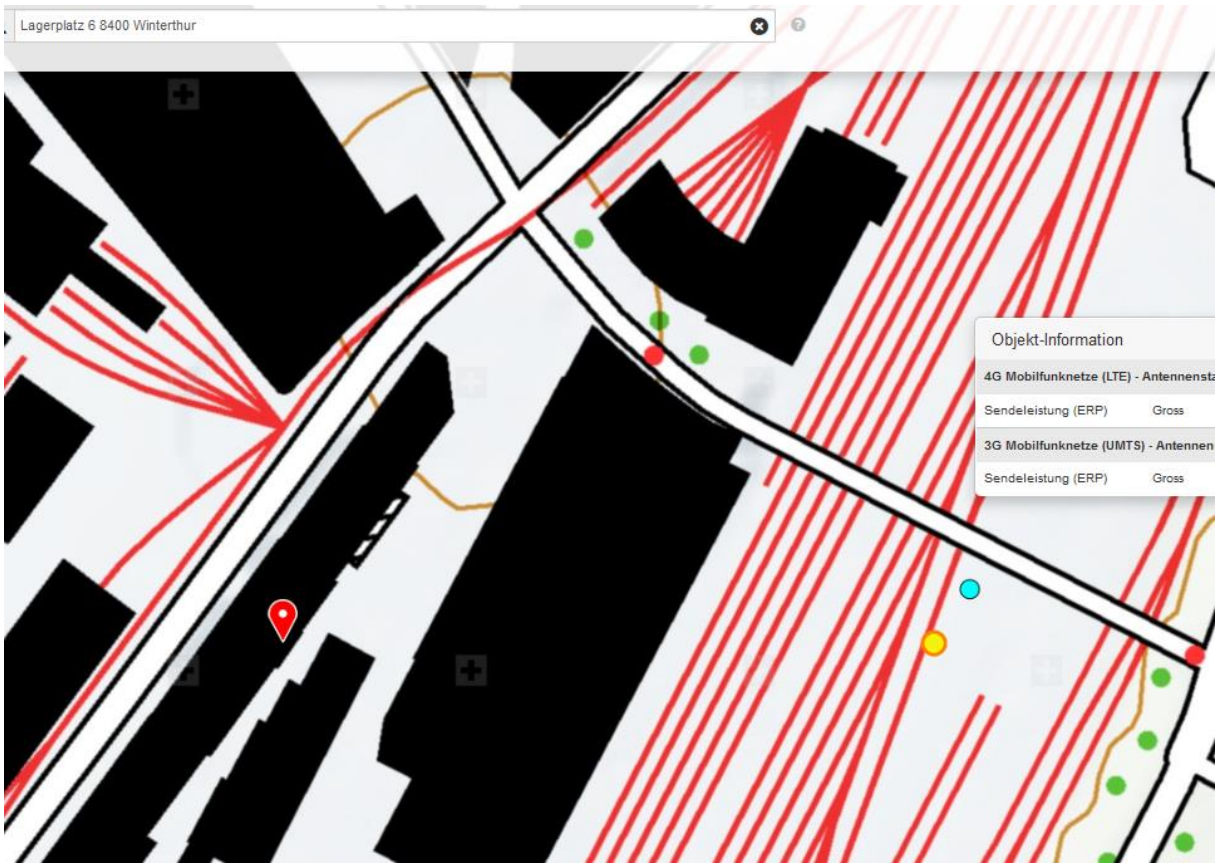

# Schwerer Verkehrsunfall am Lagerplatz / «Zur Kesselschmiede»

**Am Donnerstagmorgen, 19. April 2018, kam es an der Verzweigung Lagerplatz / «Zur Kesselschmiede» zu einem schweren Verkehrsunfall zwischen einem Lastwagen und einem Kind auf einem Kickboard. Der 11-jährige Junge wurde dabei schwer verletzt.**

Ebenfalls erlitten mehrere anwesende Passanten und Mitschüler des Verletzten einen Schock. Die betroffenen Personen werden betreut.

Der genaue Unfallhergang ist noch unklar und wird durch die Staatsanwaltschaft Winterthur/Unterland sowie Spezialisten der Stadtpolizei Winterthur abgeklärt.

Die Unfallörtlichkeit, «Zur Kesselschmiede» / Lagerplatz musste während der Dauer der Unfallaufnahme in alle Richtungen gesperrt werden. Die Sperrung dauert an.

<https://stadt.winterthur.ch/gemeinde/verwaltung/sicherheit-und-umwelt/stadtpolizei/aktuelles-news/news/4698>

Beim Einbiegen auf die Querstrasse genau rechts 90°, exponiert vom Senderstandort Coop Bahnhofplatz. Dort wäre die Wahrnehmung / ein Ort des Überblicks über die Situation in der Strasse möglich gewesen.