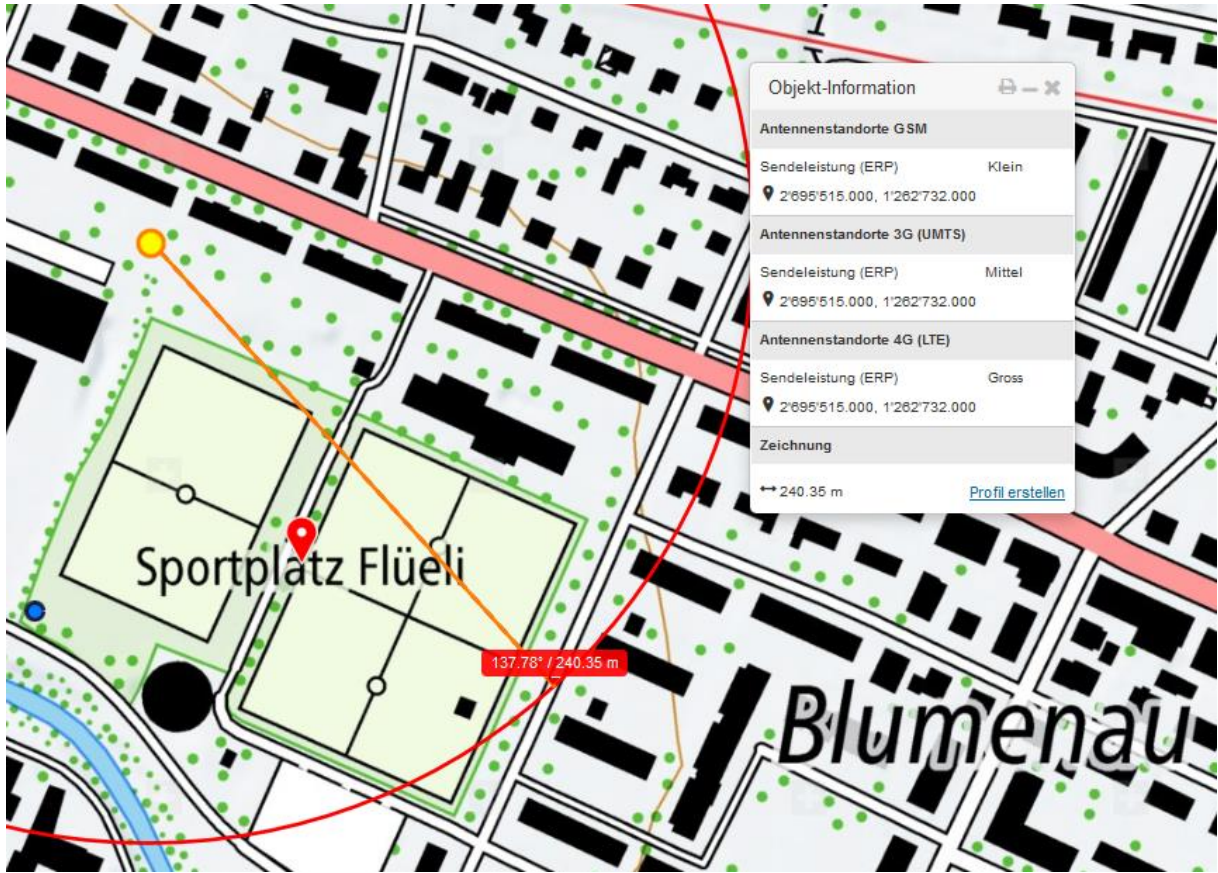

# Zeugenaufruf nach Sturz mit Velo beim Sportplatz „Flüeli“

Am Mittwochnachmittag, 1. November 2017, stürzte eine Velofahrerin an der Flüelistrasse und zog sich erhebliche Verletzungen zu. Der genaue Unfallhergang ist unklar. Die Polizei sucht Zeugen.

Um etwa 14.20 Uhr fuhr die 69-jährige Frau gemäss eigenen Aussagen mit Ihrem Fahrrad durch die Flüelistrasse in **Richtung Wülflingerstrasse**. Auf der Höhe des dortigen Fussballplatzes sei ihr ein dunkler Geländewagen entgegengekommen, der wegen eines parkierten Fahrzeuges auf ihre Fahrbahnseite gelangt sei. Darauf habe sie ausweichen müssen und sei gestürzt. Die Frau zog sich erhebliche Schulterverletzungen zu und wird zurzeit im Spital behandelt.

Zeugenaufruf:

Der Lenker oder die Lenkerin des dunklen Geländewagens, oder andere Personen die Angaben zum erwähnten Sturz machen können, werden gebeten, sich mit der Stadtpolizei Winterthur, Tel-Nr. [052 267 51 52](tel:0522675152), in Verbindung zu setzen.

<https://stadt.winterthur.ch/gemeinde/verwaltung/sicherheit-und-umwelt/stadtpolizei/aktuelles-news/news/4592>

Winterthur  
47.51°N / 8.72°E 486m ü.NN.  
(4 x 4 km)

2017-11-01 - 2017-11-30  
30 Tage

meteoblue