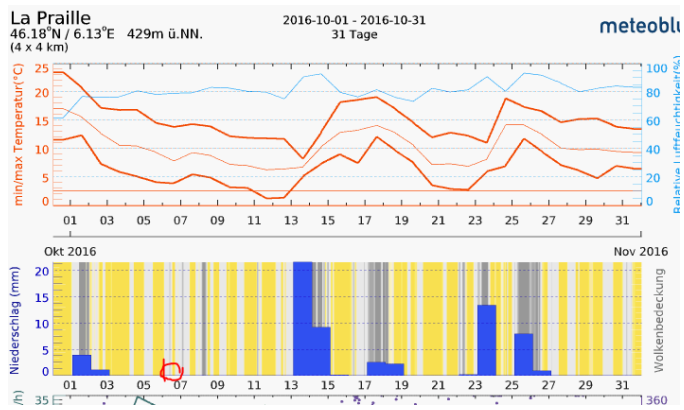

Embardée d'un cycliste / Route du Grand-Lancy 1

demande de témoins.

Jeudi 6 octobre 2016, vers 4h20, venant de l'avenue des Communes-Réunies, un cycliste (F-1956), circulait route du Grand-Lancy en direction du carrefour de l'Etoile. Arrivé à la hauteur de la rampe du Pont-Rouge, et pour une raison indéterminée, il a **chuté sur la piste cyclable**. Grièvement blessé, il a été pris en charge par une ambulance et conduit à l'hôpital.

CANTIELLO Jean-Claude

Attaché de presse

Tél +41 (0)22 427 56 00

Mob. +41 (0)79 941 48 15

Sender Auf SBB-Gebäude

La Praille - Pont-Rouge (GE) - Genève

Strahlung ungedämpft bei schönem Wetter

Zum Verständnis der neurologisch/medizinischen Abläufe bei solchen Unfällen:

Niels Kuster et al. NFP 57 http://www.snf.ch/SiteCollectionDocuments/nfp/nfp57/nfp57_synthese_d.pdf Mobilfunk bewirkt Veränderungen der Hirnströme

«Der unklare Unfall in der Verkehrsmedizin» (AGU-Seminar 2015) Dr. Ulfert Grimm Fachbereich Verkehrsmedizin Institut für Rechtsmedizin St.Gallen <http://agu.ch/1.0/pdf/agu-seminar15.pdf>