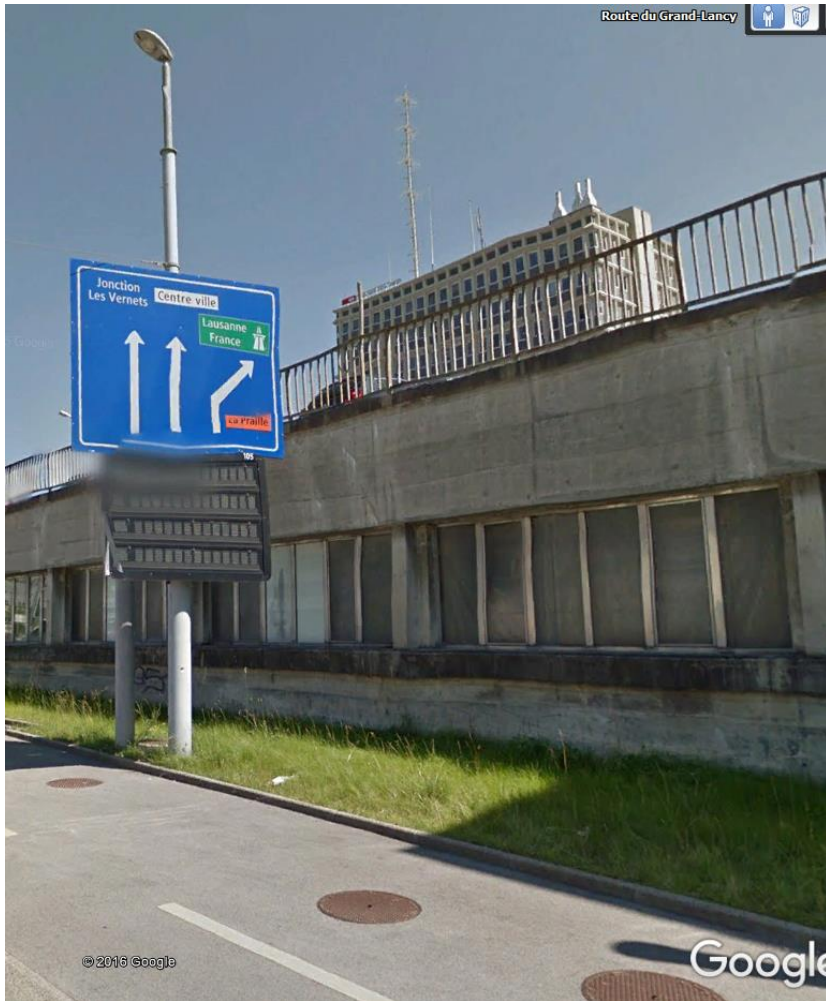

Sender Auf SBB-Gebäude