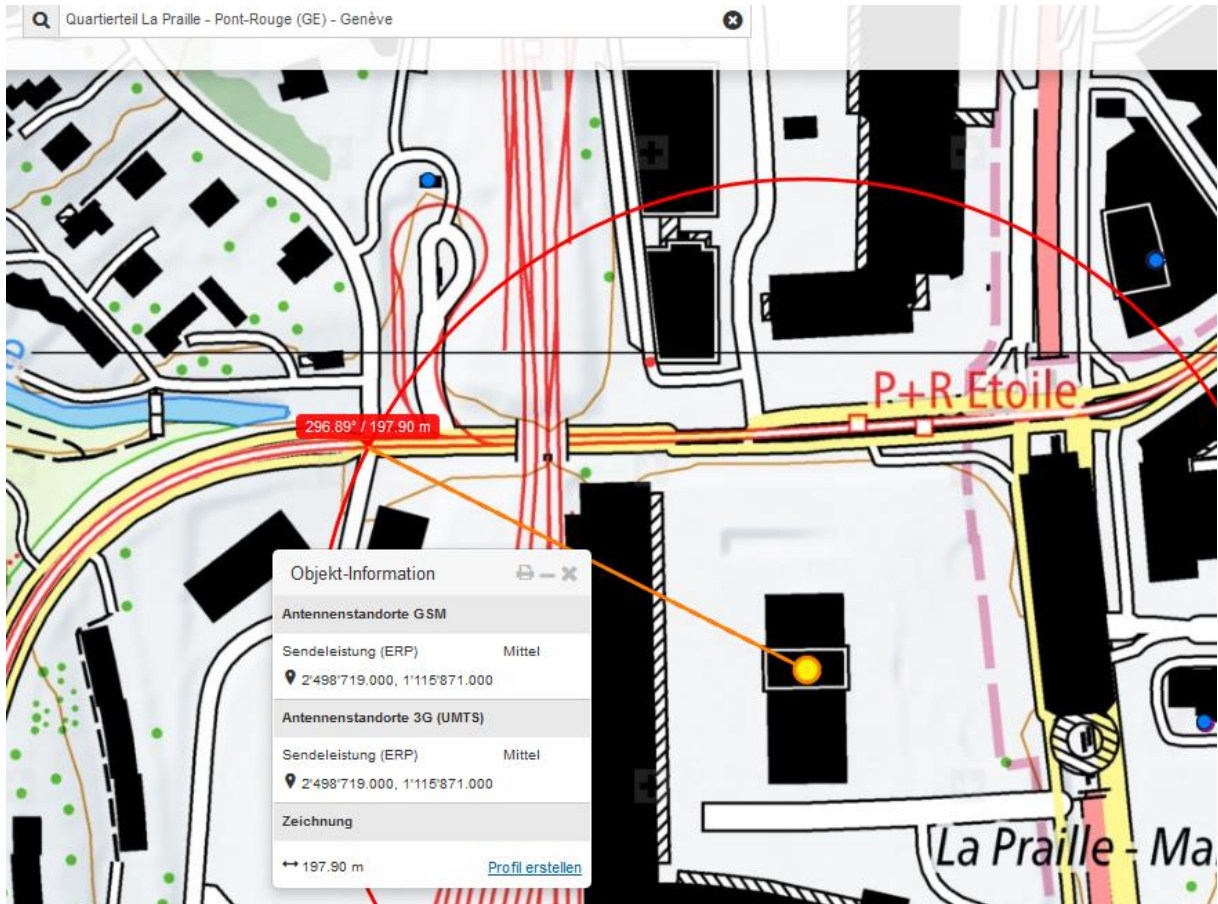

Embardée d'un cycliste / Route du Grand-Lancy 1

demande de témoins.

Jeudi 6 octobre 2016, vers 4h20, venant de l'avenue des Communes-Réunies, un cycliste (F-1956), circulait route du Grand-Lancy en direction du carrefour de l'Etoile. Arrivé à la hauteur de la rampe du Pont-Rouge, et pour une raison indéterminée, il a **chuté sur la piste cyclable**. Grièvement blessé, il a été pris en charge par une ambulance et conduit à l'hôpital.

La police genevoise recherche les éventuels témoins de cet accident, lesquels sont priés de s'annoncer à la Brigade de Sécurité Routière au n° +41 22 427 64 50. D'avance merci.

Pour tout complément d'information :

CANTIELLO Jean-Claude

Attaché de presse

Tél +41 (0)22 427 56 00

Mob. +41 (0)79 941 48 15

Sender Auf SBB-Gebäude

La Praille - Pont-Rouge (GE) - Genève

Strahlung ungedämpft bei schönem Wetter

Zum Verständnis der neurologisch/medizinischen Abläufe bei solchen Unfällen:

Niels Kuster et al. NFP 57 http://www.snf.ch/SiteCollectionDocuments/nfp/nfp57/nfp57_synthese_d.pdf Mobilfunk bewirkt Veränderungen der Hirnströme

«Der unklare Unfall in der Verkehrsmedizin» (AGU-Seminar 2015) Dr. Ulfert Grimm Fachbereich Verkehrsmedizin Institut für Rechtsmedizin St.Gallen <http://agu.ch/1.0/pdf/agu-seminar15.pdf>