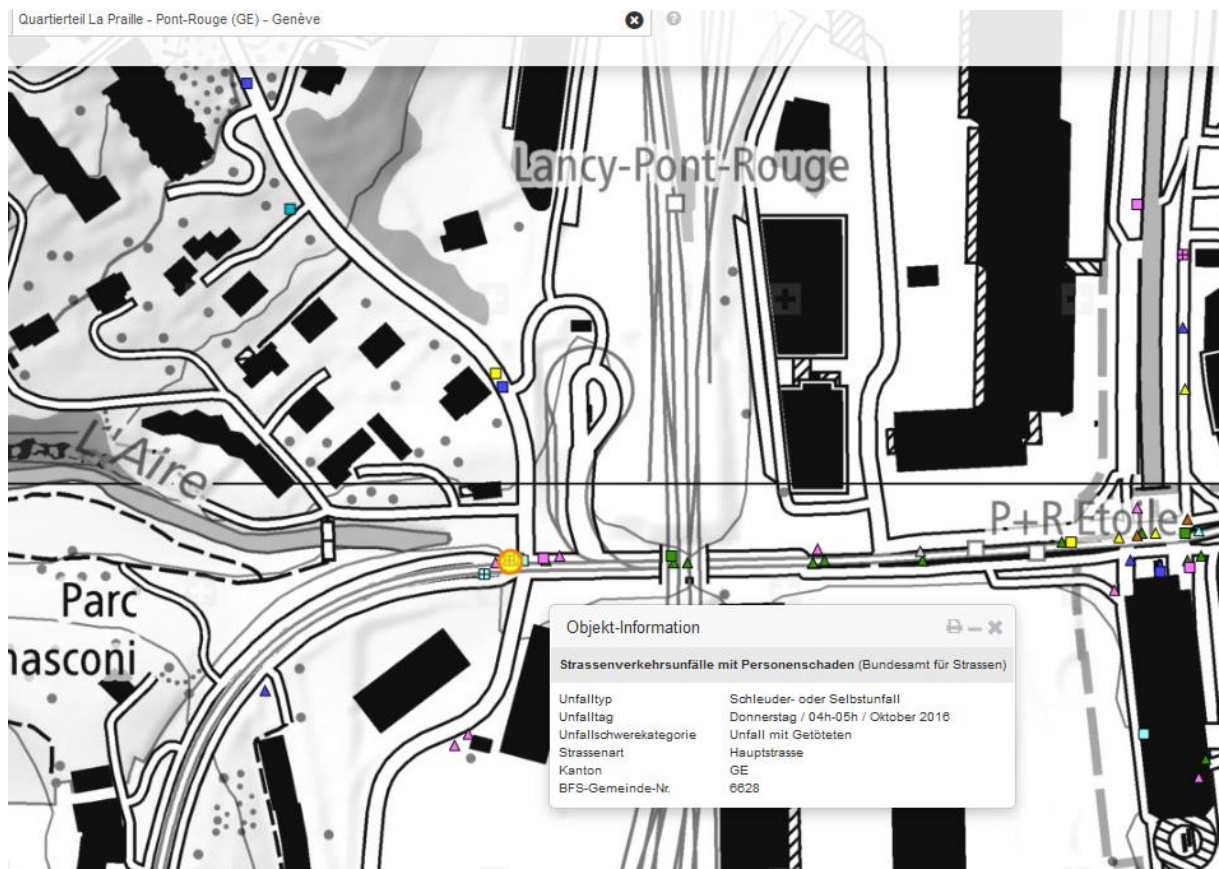

Embardée d'un cycliste / Route du Grand-Lancy 1

demande de témoins.

Jeudi 6 octobre 2016, vers 4h20, venant de l'avenue des Communes-Réunies, un cycliste (F-1956), circulait route du Grand-Lancy en direction du carrefour de l'Etoile. Arrivé à la hauteur de la rampe du Pont-Rouge, et pour une raison indéterminée, il a **chuté sur la piste cyclable**. Grièvement blessé, il a été pris en charge par une ambulance et conduit à l'hôpital.

La police genevoise recherche les éventuels témoins de cet accident, lesquels sont priés de s'annoncer à la Brigade de Sécurité Routière au n° +41 22 427 64 50. D'avance merci.

Pour tout complément d'information :

CANTIELLO Jean-Claude

Attaché de presse

Tél +41 (0)22 427 56 00

Mob. +41 (0)79 941 48 15