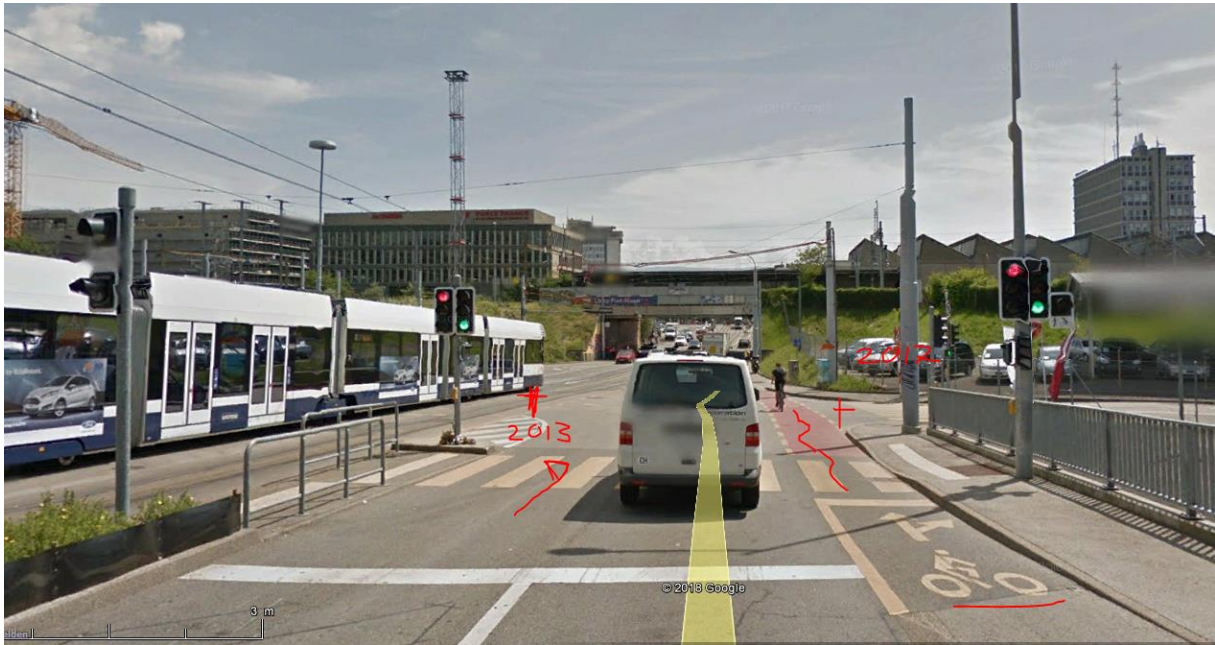

Sender Auf SBB-Gebäude