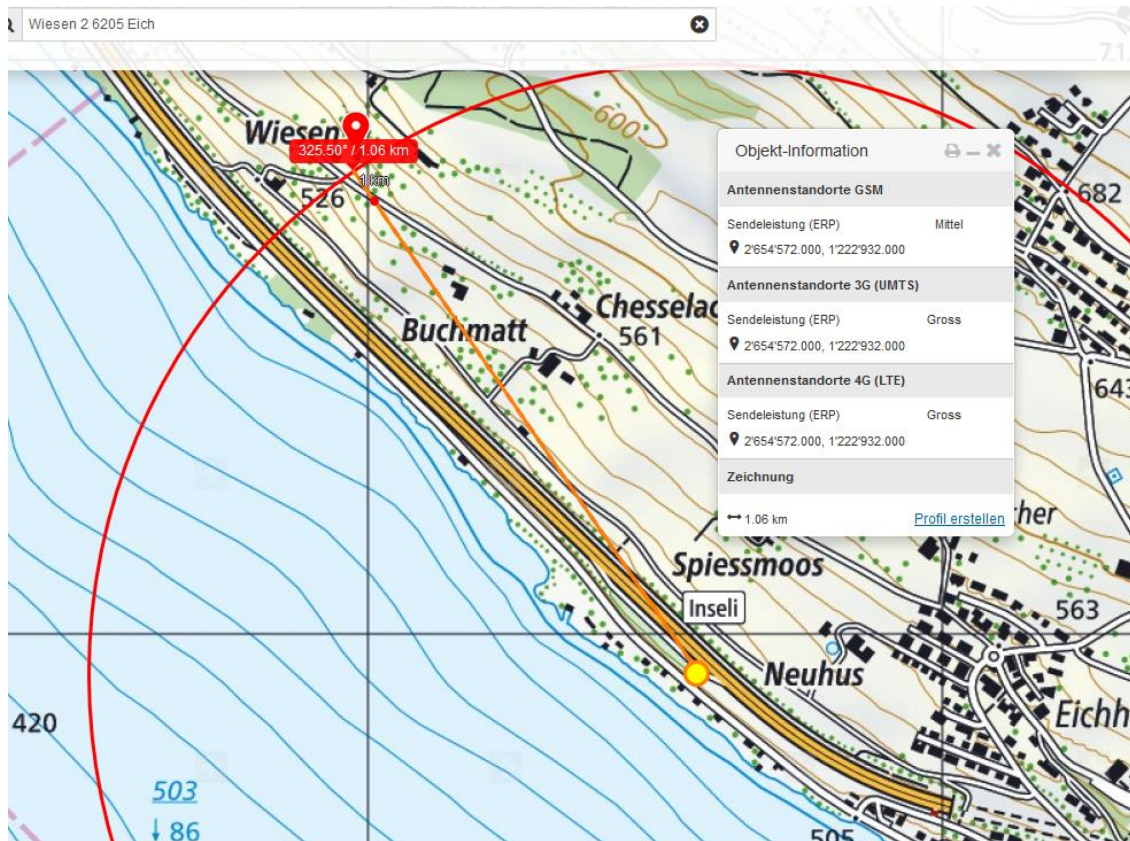

Lastwagen rollt rückwärts über Wiese - Chauffeur verletzt

Eich

Heute Morgen ist ein Lastwagen in Eich am Römerweg beim Abladen rückwärts eine Wiese hinunter gerollt. Der Chauffeur wurde beim Unfall verletzt. Für die Bergung des Fahrzeuges wurde eine Spezialfirma aufgeboden.

Am Freitag, 4. Mai 2018, kurz vor 11:00 Uhr beabsichtigte ein Lastwagenfahrer am Römerweg in Eich abzuladen. Aus noch ungeklärten Gründen kam das Fahrzeug ins Rollen und rollte rückwärts eine Wiese hinunter, **überquerte die Buchmattstrasse** und kam zwischen Strasse und Autobahn zum Stillstand. Der Chauffeur wurde beim Unfall verletzt. Er wurde durch den Rettungsdienst 144 ins Spital gefahren. Zur Sicherung des Fahrzeuges wurde die Feuerwehr Region Sursee aufgeboden.

Zaunteam Willimann AG - Zau
 Wiesen 2
 6205 Eich
 041 461 02 05
zaunteam.ch

Bildaufnahmedatum: 8

Lage des Fahrzeugs beim Halt vermutlich parallel zur Stirnseite der Scheune. Fahrer knapp quer exponiert. Scheibe geschlossen. Sender ist ein Doppel, resp. Dreifach-Standort, hohe Leistungen.