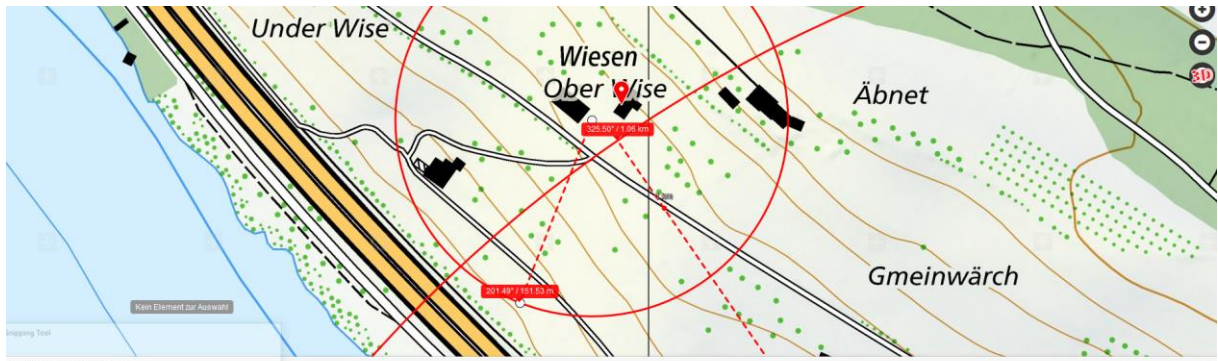

Lastwagen rollt rückwärts über Wiese - Chauffeur verletzt

Eich

Heute Morgen ist ein Lastwagen in Eich am Römerweg beim Abladen rückwärts eine Wiese hinunter gerollt. Der Chauffeur wurde beim Unfall verletzt. Für die Bergung des Fahrzeuges wurde eine Spezialfirma aufgeboden.

Am Freitag, 4. Mai 2018, kurz vor 11:00 Uhr beabsichtigte ein Lastwagenfahrer am Römerweg in Eich abzuladen. Aus noch ungeklärten Gründen kam das Fahrzeug ins Rollen und rollte rückwärts eine Wiese hinunter, **überquerte die Buchmattstrasse** und kam zwischen Strasse und Autobahn zum Stillstand. Der Chauffeur wurde beim Unfall verletzt. Er wurde durch den Rettungsdienst 144 ins Spital gefahren. Zur Sicherung des Fahrzeuges wurde die Feuerwehr Region Sursee aufgeboden.

Zaunteam Willimann AG - Zau
 Wiesen 2
 6205 Eich
 041 461 02 05
zaunteam.ch

Bildaufnahmedatum: 8

Lage des Fahrzeugs beim Halt vermutlich parallel zur Stirnseite der Scheune. Fahrer knapp quer exponiert. Scheibe geschlossen. Sender ist ein Doppel, resp. Dreifach-Standort, hohe Leistungen.