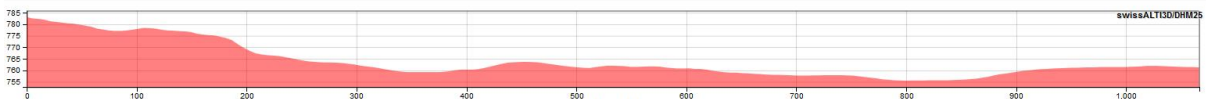

Dans le cas de l'accident (alcohol) du motard a:

Attalens 27.5.16 18:25 j'aimerais bien savoir le lieu concrète de la chute de l'homme âgé 64 ans.

Merci beaucoup

--

Keine Antwort erhalten

Attalens
 46.51°N / 6.85°E 782m ü.NN.
 (4 x 4 km)

2016-05-01 - 2016-05-31
 31 Tage

meteobl

© 2018 Google

Bildaufnahmedatum: 7/2013 46°30'36.75" N 6°50'36.89" O Höhe 764

1007 m mittel

sinz, Fläche oder Profil messen

Kirchturmsender, er wird eine Senderichtung Süd zur Strasse hin aufweisen.