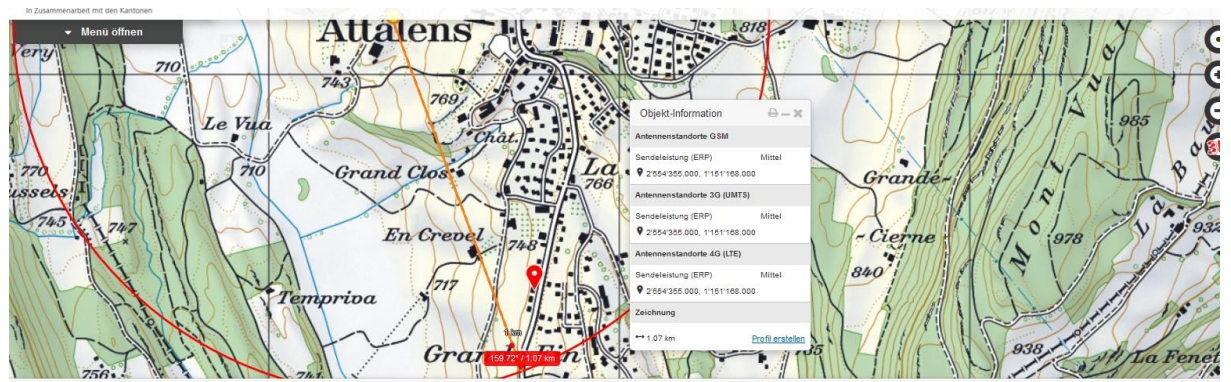

142 Attalens FR

Lourde chute d'un scootériste à Attalens

Sous l'influence de l'alcool, un sexagénaire a chuté de son scooter et s'est grièvement blessé à Attalens, hier soir.

Vendredi 27 mai 2016, vers 18 h 25, un homme de 64 ans, qui circulait de Tatroz en direction de Vevey, a perdu la maîtrise de son scooter et a fait une lourde chute à la route de Vevey, à Attalens.

Dans le cas de l'accident (alcohol) du motard a:

Attalens 27.5.16 18:25 j'aimerais bien savoir le lieu concrète de la chute de l'homme âgé 64 ans.

Merci beaucoup

--

Keine Antwort erhalten

Attalens
 46.51°N / 6.85°E 782m ü.NN.
 (4 x 4 km)

2016-05-01 - 2016-05-31
 31 Tage

meteobl

© 2018 Google

Bildaufnahmedatum: 7/2013 46°30'36.75" N 6°50'36.89" O Höhe 764

1007 m mittel

sinz, Fläche oder Profil messen

Kirchturmsender, er wird eine Senderichtung Süd zur Strasse hin aufweisen.