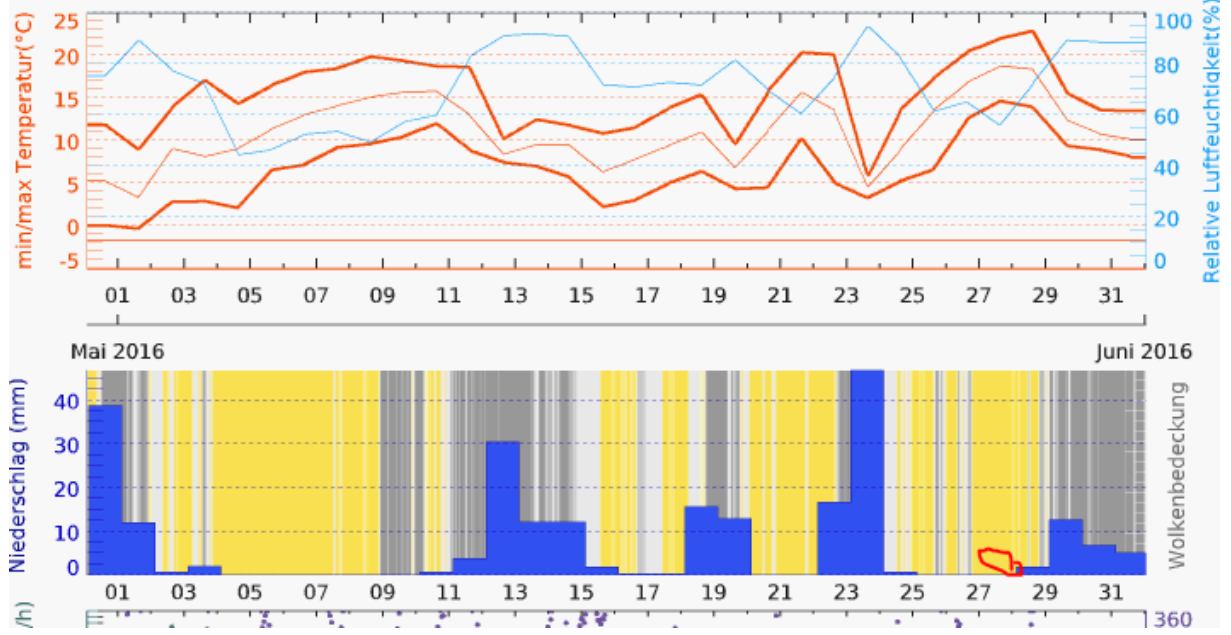

Dans le cas de l'accident (alcohol) du motard a:

Attalens 27.5.16 18:25 j'aimerais bien savoir le lieu concrète de la chute de l'homme âgé 64 ans.

Merci beaucoup

--

Keine Antwort erhalten

Attalens
 46.51°N / 6.85°E 782m ü.NN.
 (4 x 4 km)

2016-05-01 - 2016-05-31
 31 Tage

meteobl

© 2018 Google

Bildaufnahmedatum: 7/2013 46°30'36.75" N 6°50'36.89" O Höhe 764

1007 m mittel

sinz, Fläche oder Profil messen

Kirchturmsender, er wird eine Senderichtung Süd zur Strasse hin aufweisen.