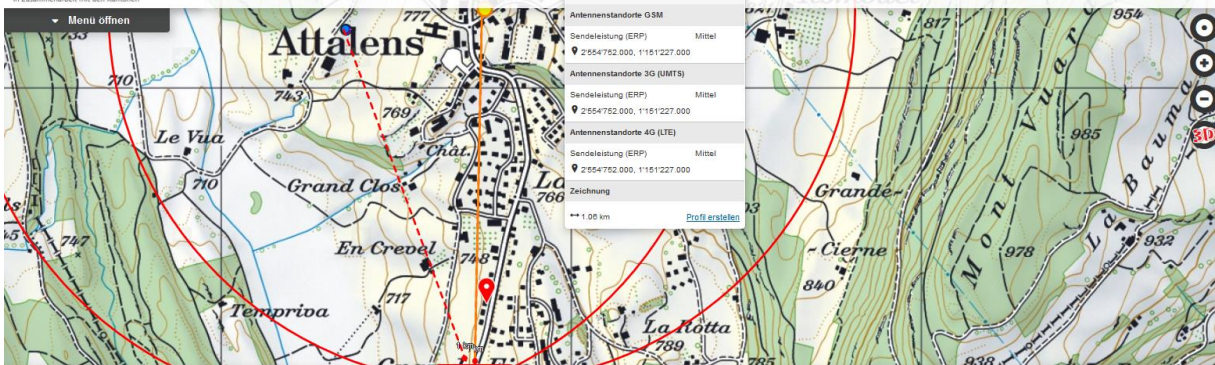

Dans le cas de l'accident (alcohol) du motard a:

Attalens 27.5.16 18:25 j'aimerais bien savoir le lieu concrète de la chute de l'homme âgé 64 ans.

Merci beaucoup

--

Keine Antwort erhalten

Attalens
 46.51°N / 6.85°E 782m ü.NN.
 (4 x 4 km)

2016-05-01 - 2016-05-31
 31 Tage

meteobl

© 2018 Google

Bildaufnahmedatum: 7/2013 46°30'36.75" N 6°50'36.89" O Höhe 764

1007 m mittel

sinz, Fläche oder Profil messen

Kirchturmsender, er wird eine Senderichtung Süd zur Strasse hin aufweisen.