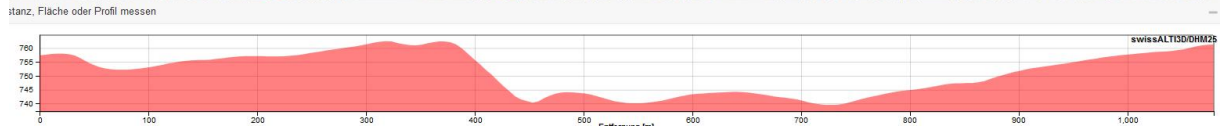

Bonjour

je suis en train de finir mon étude sur les influences du réseau mobile et les accidents routiers. Le groupe de controle est représenté des accidents communiqués de deux semaines en toute la suisse.

Dans le cas de l'accident (alcohol) du motard a:

Attalens 27.5.16 18:25 j'aimerais bien savoir le lieu concrète de la chute de l'homme âgé 64 ans.

Merci beaucoup

--

Keine Antwort erhalten

Attalens
 46.51°N / 6.85°E 782m ü.NN.
 (4 x 4 km)

2016-05-01 - 2016-05-31
 31 Tage

meteobl

© 2018 Google

Bildaufnahmedatum: 7/2013 46°30'36.75" N 6°50'36.89" O Höhe 764

1007 m mittel

sinz, Fläche oder Profil messen

Kirchturmsender, er wird eine Senderichtung Süd zur Strasse hin aufweisen.