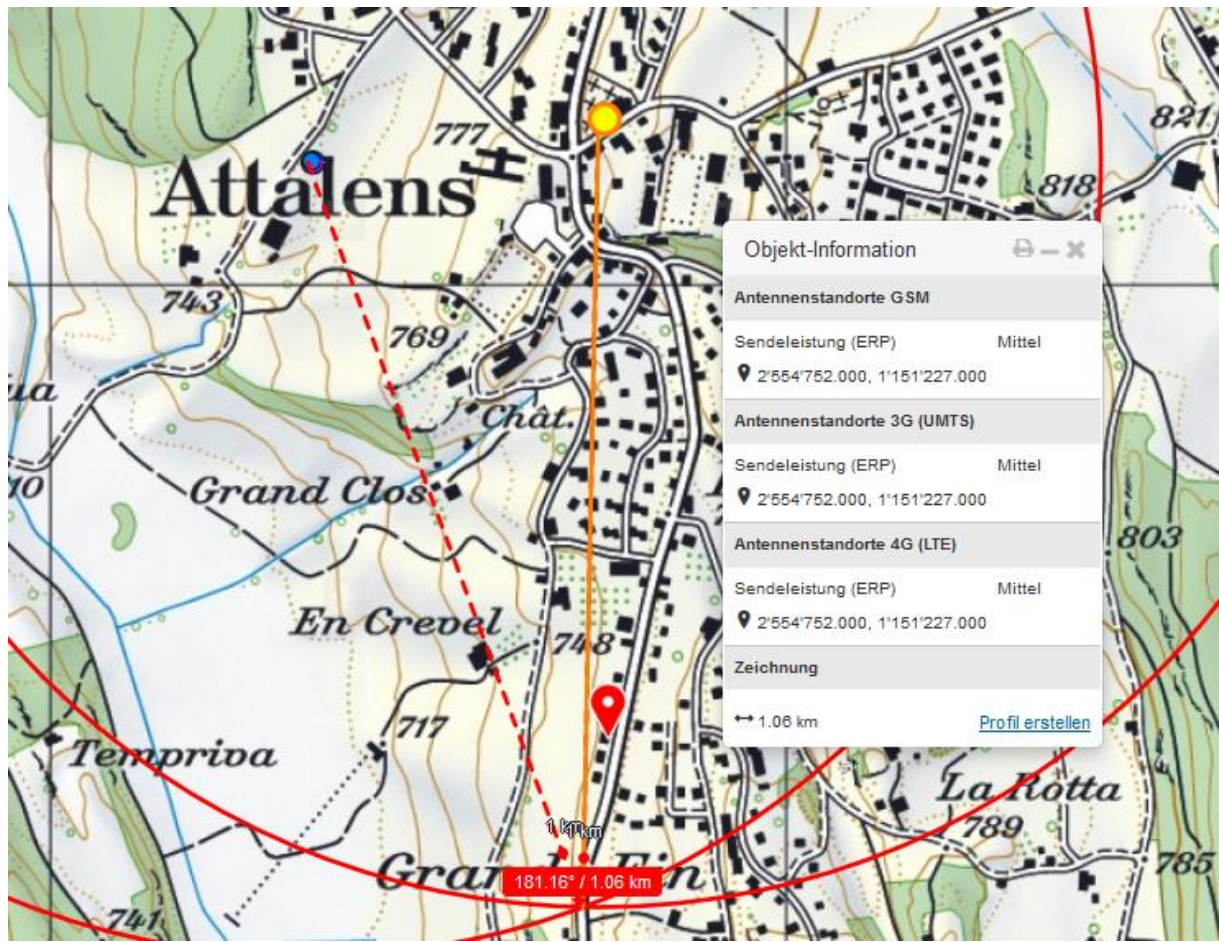

142 Attalens FR

Lourde chute d'un scootériste à Attalens

Sous l'influence de l'alcool, un sexagénaire a chuté de son scooter et s'est grièvement blessé à Attalens, hier soir.

Vendredi 27 mai 2016, vers 18 h 25, un homme de 64 ans, qui circulait de Tatroz en direction de Vevey, a perdu la maîtrise de son scooter et a fait une lourde chute à la route de Vevey, à Attalens.

Dans le cas de l'accident (alcohol) du motard a:

Attalens 27.5.16 18:25 j'aimerais bien savoir le lieu concrète de la chute de l'homme âgé 64 ans.

Merci beaucoup

--

Keine Antwort erhalten

Attalens
 46.51°N / 6.85°E 782m ü.NN.
 (4 x 4 km)

2016-05-01 - 2016-05-31
 31 Tage

meteobl

© 2018 Google

Bildaufnahmedatum: 7/2013 46°30'36.75" N 6°50'36.89" O Höhe 764

1007 m mittel

sinz, Fläche oder Profil messen

Kirchturmsender, er wird eine Senderichtung Süd zur Strasse hin aufweisen.

Zum Verständnis der neurologischen Abläufe bei solchen Unfällen:

Niels Kuster et al. NFP 57

http://www.snf.ch/SiteCollectionDocuments/nfp/nfp57/nfp57_synthese_d.pdf

«Der unklare Unfall in der Verkehrsmedizin» (AGU-Seminar 2015)