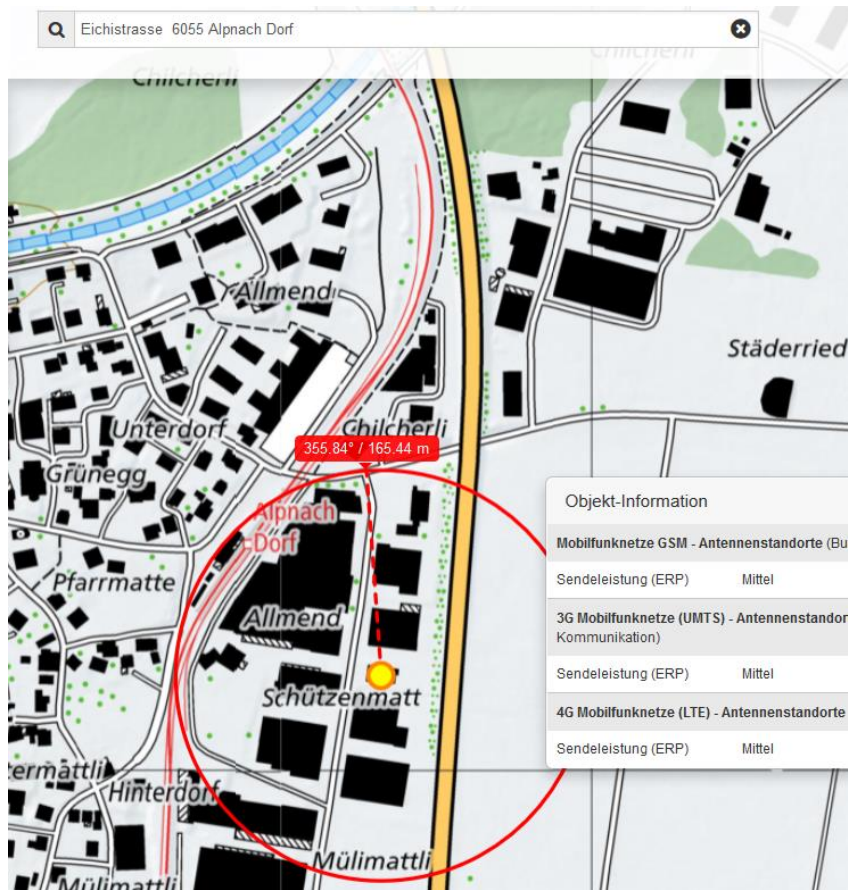

139 Alpnach OW

28.5.16

Am Samstagmorgen kollidierten in Alpnach, Eichstrasse zwei Personenwagen miteinander. Beim Queren der Eichstrasse übersah der Lenker des einen Fahrzeuges den anderen Personenwagen und erfasse ihn seitlich frontal. Es entstand Schaden in der Höhe von mehreren zehntausend Franken.

Verursacher hat senkrechte Heckscheibe

Unfall nicht vermerkt, vermutlich Ablenkung

Schlecht einsehbare Unterführung

Standort Pilatuswerke ist am Ende der Strasse.

Alpnach

46.94°N / 8.27°E 968m ü.NN.
(4 x 4 km)