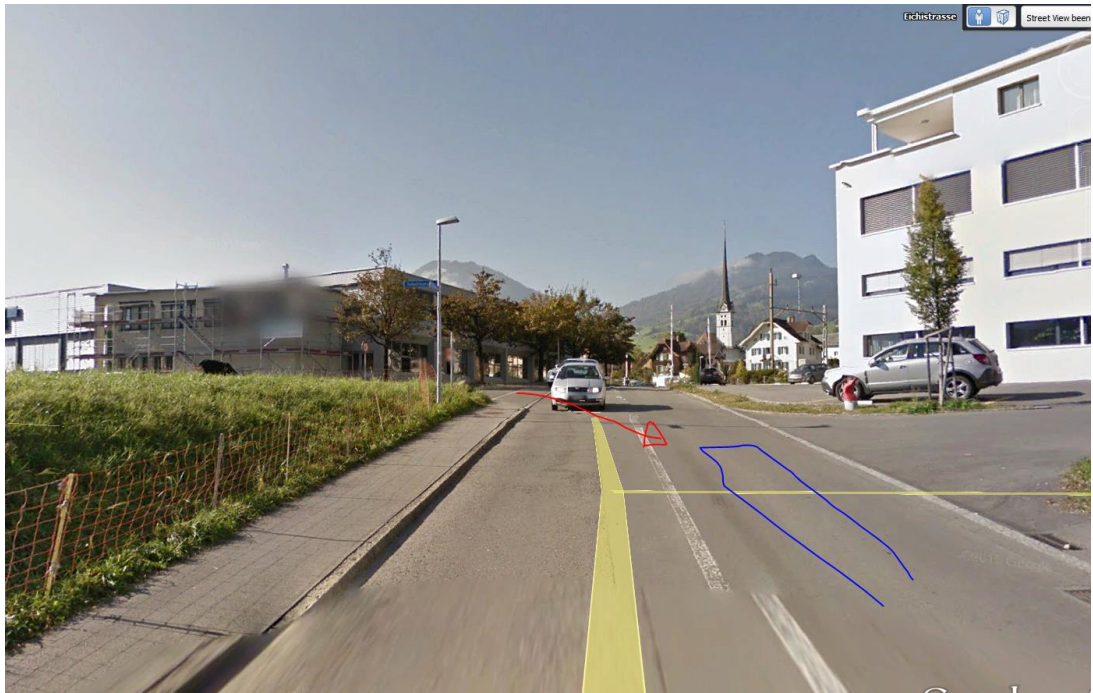

139 Alpnach OW

28.5.16

Am Samstagmorgen kollidierten in Alpnach, Eichstrasse zwei Personenwagen miteinander. Beim Queren der Eichstrasse übersah der Lenker des einen Fahrzeuges den anderen Personenwagen und erfasse ihn seitlich frontal. Es entstand Schaden in der Höhe von mehreren zehntausend Franken.

Verursacher hat senkrechte Heckscheibe

Unfall nicht vermerkt, vermutlich Ablenkung

Schlecht einsehbare Unterführung

Standort Pilatuswerke ist am Ende der Strasse.

Alpnach

46.94°N / 8.27°E 968m ü.NN.
(4 x 4 km)