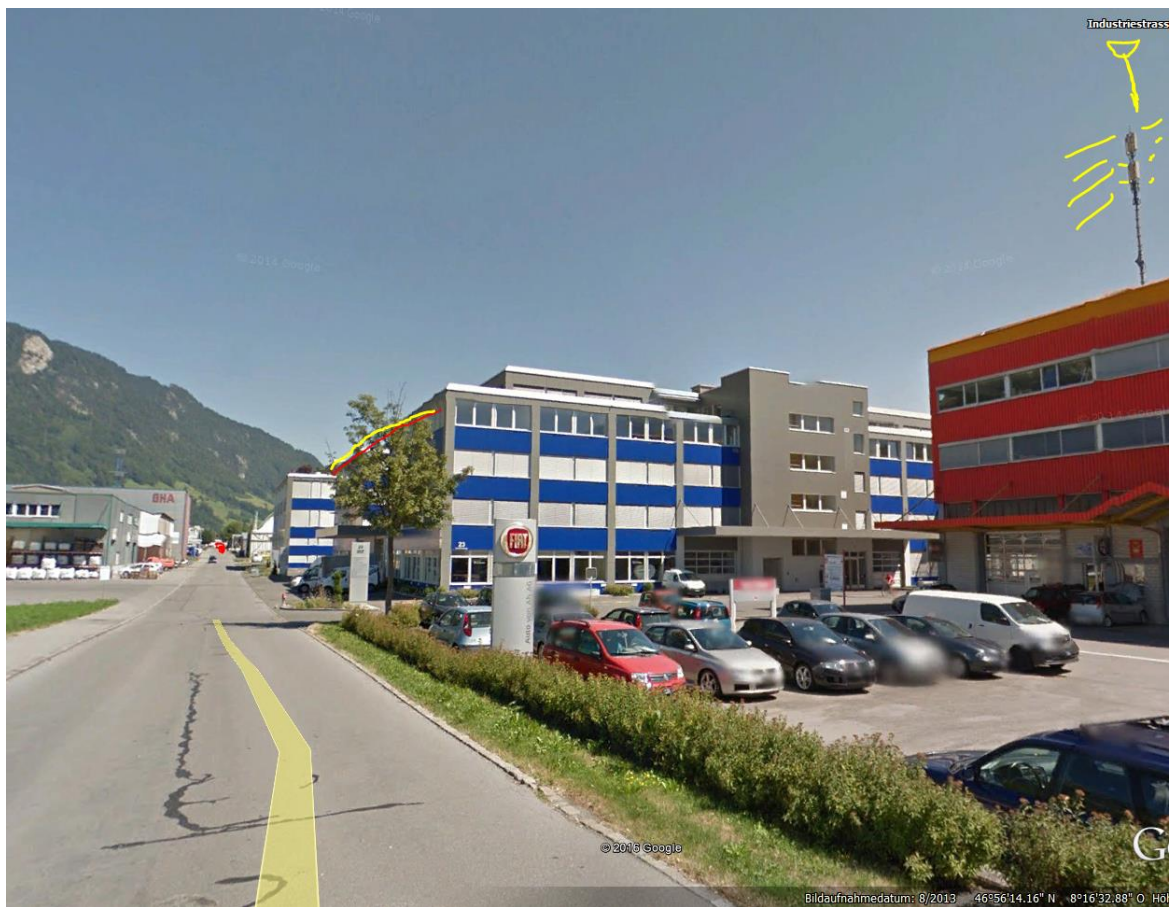

139 Alpnach OW

28.5.16

Am Samstagmorgen kollidierten in Alpnach, Eichstrasse zwei Personenwagen miteinander. Beim Queren der Eichstrasse übersah der Lenker des einen Fahrzeuges den anderen Personenwagen und erfasse ihn seitlich frontal. Es entstand Schaden in der Höhe von mehreren zehntausend Franken.

Verursacher hat senkrechte Heckscheibe

Unfall nicht vermerkt, vermutlich Ablenkung

Schlecht einsehbare Unterführung

Standort Pilatuswerke ist am Ende der Strasse.

Alpnach

46.94°N / 8.27°E 968m ü.NN.
(4 x 4 km)