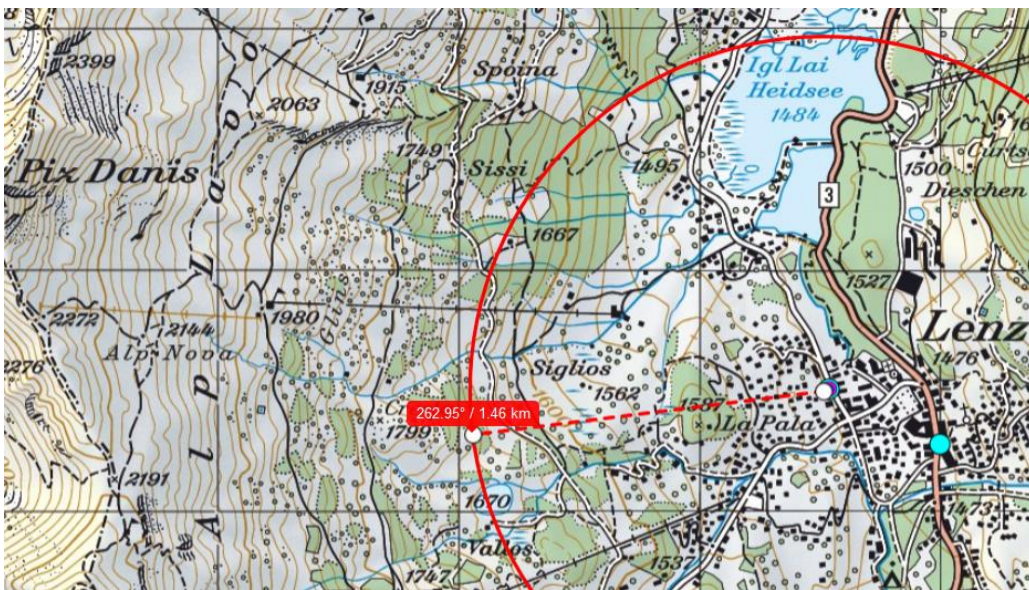

## Lenzerheide GR - Vierrädriges Motorrad überschlägt sich

**Am Freitagvormittag 27.5.16 um 07.30 Uhr hat sich im Wald abseits der Flurstrasse auf der Lenzerheide ein mit drei Personen besetztes vierrädriges Motorrad überschlagen. Ein 51-jähriger Mitfahrer verletzte sich schwer.**

Die drei einheimischen Männer befanden sich mit dem Fahrzeug, einem sogenannten Quad, auf dem Weg zu ihrem Arbeitsort in einem Wald bei Lenzerheide. Um nicht an den abseits gelegenen Arbeitsort laufen zu müssen, benutzten sie das Quad. In einer Steigung bei der Örtlichkeit Pedra Grossa rollte das für zwei Personen ausgelegte Fahrzeug zurück und stellte sich auf die Hinterräder. Einer der Mitfahrer konnte rechtzeitig abspringen. In der Folge kippte das Quad rückwärts auf die zwei sich noch auf dem Quad befindenden Männer. Dabei zog sich einer der Mitfahrer schwere Rückenverletzungen zu. Die Rega barg den Verletzten mittels einer Windenaktion und flog ihn ins Kantonsspital Graubünden nach Chur. Die anderen beiden Männer wurden nur geringfügig verletzt. Die Staatsanwaltschaft und die Kantonspolizei Graubünden untersuchen den genauen Unfallhergang. Am Quad entstand geringer Sachschaden.

Lenzerheide GR - Vierrädriges Motorrad überschlägt sich

Lenzerheide GR - Vierrädriges Motorrad überschlägt sich  
Bild 2 von 2

[anmelden](#) [austragen](#)

**Kapo GR gibt keine Auskünfte. Von der Lage: Licht, Bergkette: eher westliche Abhänge, Waldzone ca. 1500m**