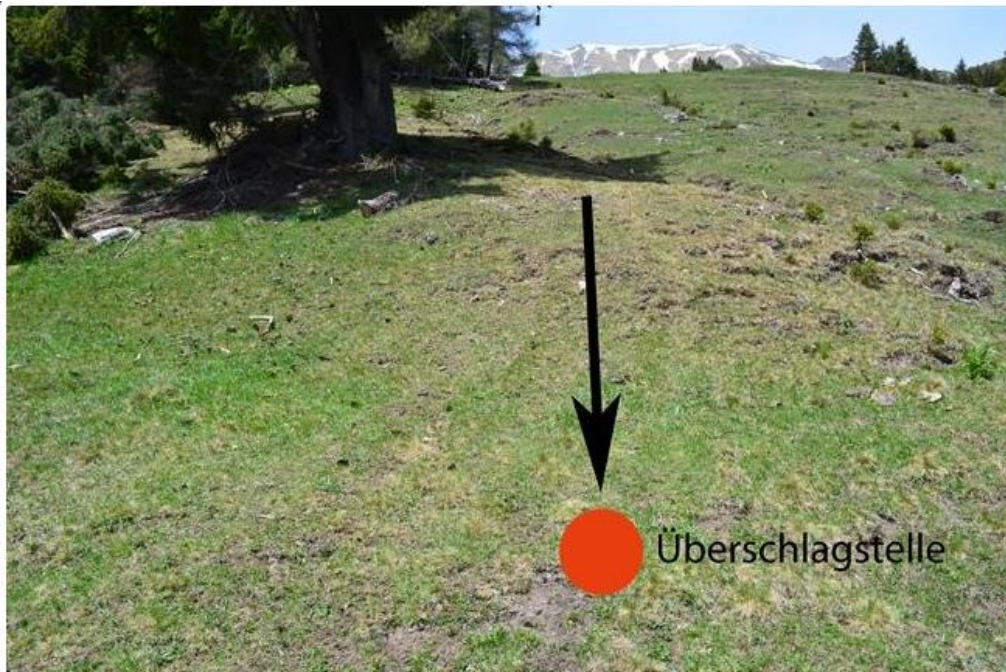

## Lenzerheide GR - Vierrädriges Motorrad überschlägt sich

**Am Freitagvormittag 27.5.16 um 07.30 Uhr hat sich im Wald abseits der Flurstrasse auf der Lenzerheide ein mit drei Personen besetztes vierrädriges Motorrad überschlagen. Ein 51-jähriger Mitfahrer verletzte sich schwer.**

Die drei einheimischen Männer befanden sich mit dem Fahrzeug, einem sogenannten Quad, auf dem Weg zu ihrem Arbeitsort in einem Wald bei Lenzerheide. Um nicht an den abseits gelegenen Arbeitsort laufen zu müssen, benutzten sie das Quad. In einer Steigung bei der Örtlichkeit Pedra Grossa rollte das für zwei Personen ausgelegte Fahrzeug zurück und stellte sich auf die Hinterräder. Einer der Mitfahrer konnte rechtzeitig abspringen. In der Folge kippte das Quad rückwärts auf die zwei sich noch auf dem Quad befindenden Männer. Dabei zog sich einer der Mitfahrer schwere Rückenverletzungen zu. Die Rega barg den Verletzten mittels einer Windenaktion und flog ihn ins Kantonsspital Graubünden nach Chur. Die anderen beiden Männer wurden nur geringfügig verletzt. Die Staatsanwaltschaft und die Kantonspolizei Graubünden untersuchen den genauen Unfallhergang. Am Quad entstand geringer Sachschaden.

Lenzerheide GR - Vierrädriges Motorrad überschlägt sich

Lenzerheide GR - Vierrädriges Motorrad überschlägt sich  
Bild 2 von 2

[anmelden](#) [austragen](#)

**Kapo GR gibt keine Auskünfte. Von der Lage: Licht, Bergkette: eher westliche Abhänge, Waldzone ca. 1500m**