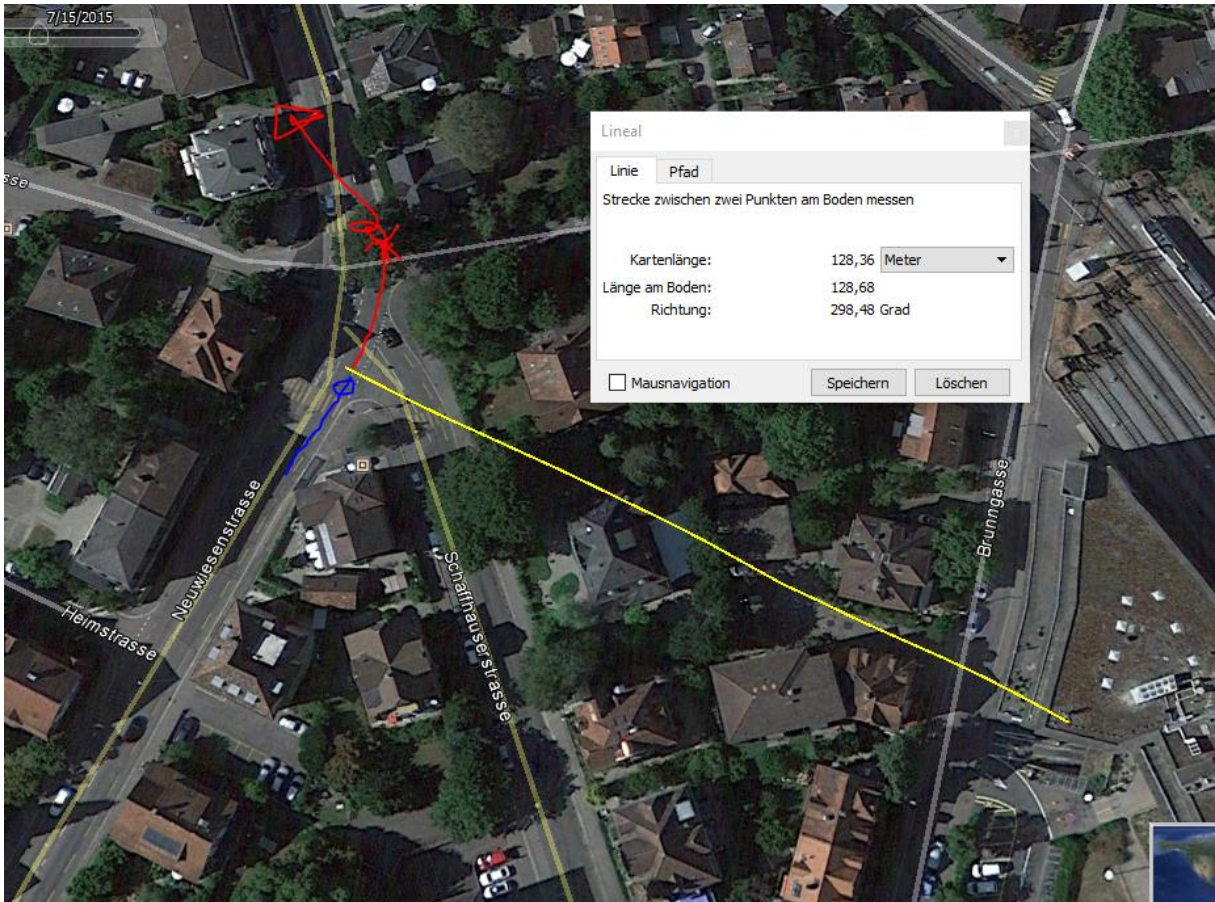

Am **Sonntag, 29.05.2016**, ca. 04:00 Uhr wurde die **Stadtpolizei Winterthur** wegen eines Verkehrsunfalles an die Schaffhauserstrasse gerufen.

Ein **29-jähriger Lenker eines Personenwagens fuhr auf der Neuwiesenstrasse Richtung Schaffhauserstrasse und verlor dabei aus bis dato unbekanntem Gründen in dieser Linkskurve die Herrschaft über seinen Wagen. Das Fahrzeug touchierte den rechten Randstein der Fahrbahn und drehte sich folglich um die eigene Achse, bevor es gegen einen parkierten Personenwagen, eine Hausfassade und ein abgestelltes Fahrrad prallte. Alle drei Fahrzeuginsassen mussten aufgrund ihrer Verletzungen mit den angeforderten Fahrzeugen von Schutz und Rettung in das Kantonsspital Winterthur verbracht werden. Durch den Verkehrsunfall entstand Sachschaden von ca. Fr. 50'000.--. Die Schaffhauserstrasse musste im Unfallbereich in beide Fahrtrichtungen für ca. 2 Stunden gesperrt werden.**

Die Stadtpolizei Winterthur rückte über das vergangene Wochenende an neun weitere Verkehrsunfälle aus.

Somit nicht die erste linkskurve der Neuwiesenstrasse; sonder vermutlich die der Einfahrt in die Schaffhauserstrasse:

Bestätigt:

Neuwiesenstrasse 8400 Winterthur

Objekt-Information

Strassenverkehrsunfälle mit Personenschaden (Bundesamt für Strassen)

Unfalltyp	Schleuder- oder Selbstunfall
Unfalltag	Sonntag / 03h-04h / Mai 2016
Unfallschwerekategorie	Unfall mit Schwerverletzten
Strassenart	Hauptstrasse
Kanton	ZH
BFS-Gemeinde-Nr.	0230

Sender rechts 90° beim Einleiten der Kurve.