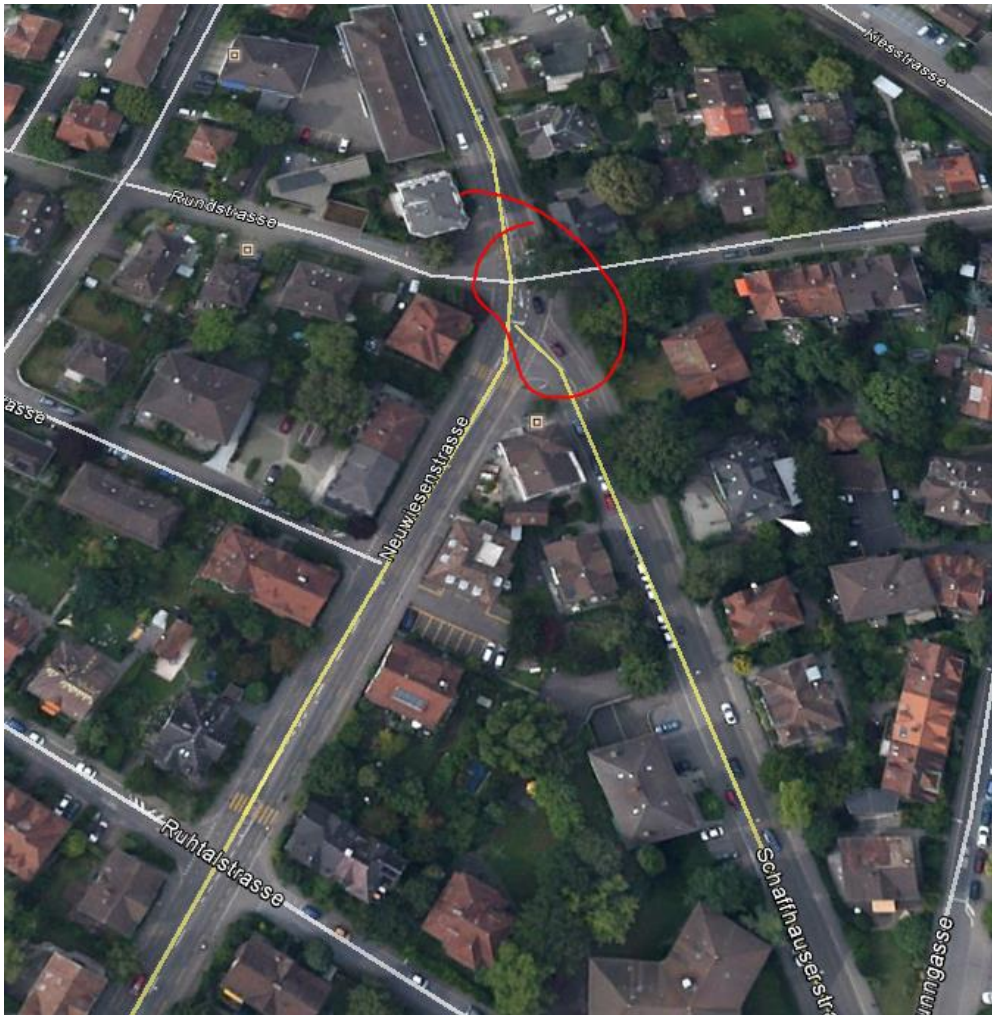

Am **Sonntag, 29.05.2016**, ca. 04:00 Uhr wurde die **Stadtpolizei Winterthur** wegen eines Verkehrsunfalles an die Schaffhauserstrasse gerufen.

Ein **29-jähriger Lenker eines Personenwagens fuhr auf der Neuwiesenstrasse Richtung Schaffhauserstrasse und verlor dabei aus bis dato unbekanntem Gründen in dieser Linkskurve die Herrschaft über seinen Wagen. Das Fahrzeug touchierte den rechten Randstein der Fahrbahn und drehte sich folglich um die eigene Achse, bevor es gegen einen parkierten Personenwagen, eine Hausfassade und ein abgestelltes Fahrrad prallte. Alle drei Fahrzeuginsassen mussten aufgrund ihrer Verletzungen mit den angeforderten Fahrzeugen von Schutz und Rettung in das Kantonsspital Winterthur verbracht werden. Durch den Verkehrsunfall entstand Sachschaden von ca. Fr. 50'000.--. Die Schaffhauserstrasse musste im Unfallbereich in beide Fahrtrichtungen für ca. 2 Stunden gesperrt werden.**

Die Stadtpolizei Winterthur rückte über das vergangene Wochenende an neun weitere Verkehrsunfälle aus.

Somit nicht die erste linkskurve der Neuwiesenstrasse; sonder vermutlich die der Einfahrt in die Schaffhauserstrasse:

Bestätigt:

Neuwiesenstrasse 8400 Winterthur

Objekt-Information

Strassenverkehrsunfälle mit Personenschaden (Bundesamt für Strassen)

Unfalltyp	Schleuder- oder Selbstunfall
Unfalltag	Sonntag / 03h-04h / Mai 2016
Unfallschwerekategorie	Unfall mit Schwerverletzten
Strassenart	Hauptstrasse
Kanton	ZH
BFS-Gemeinde-Nr.	0230

Sender rechts 90° beim Einleiten der Kurve.