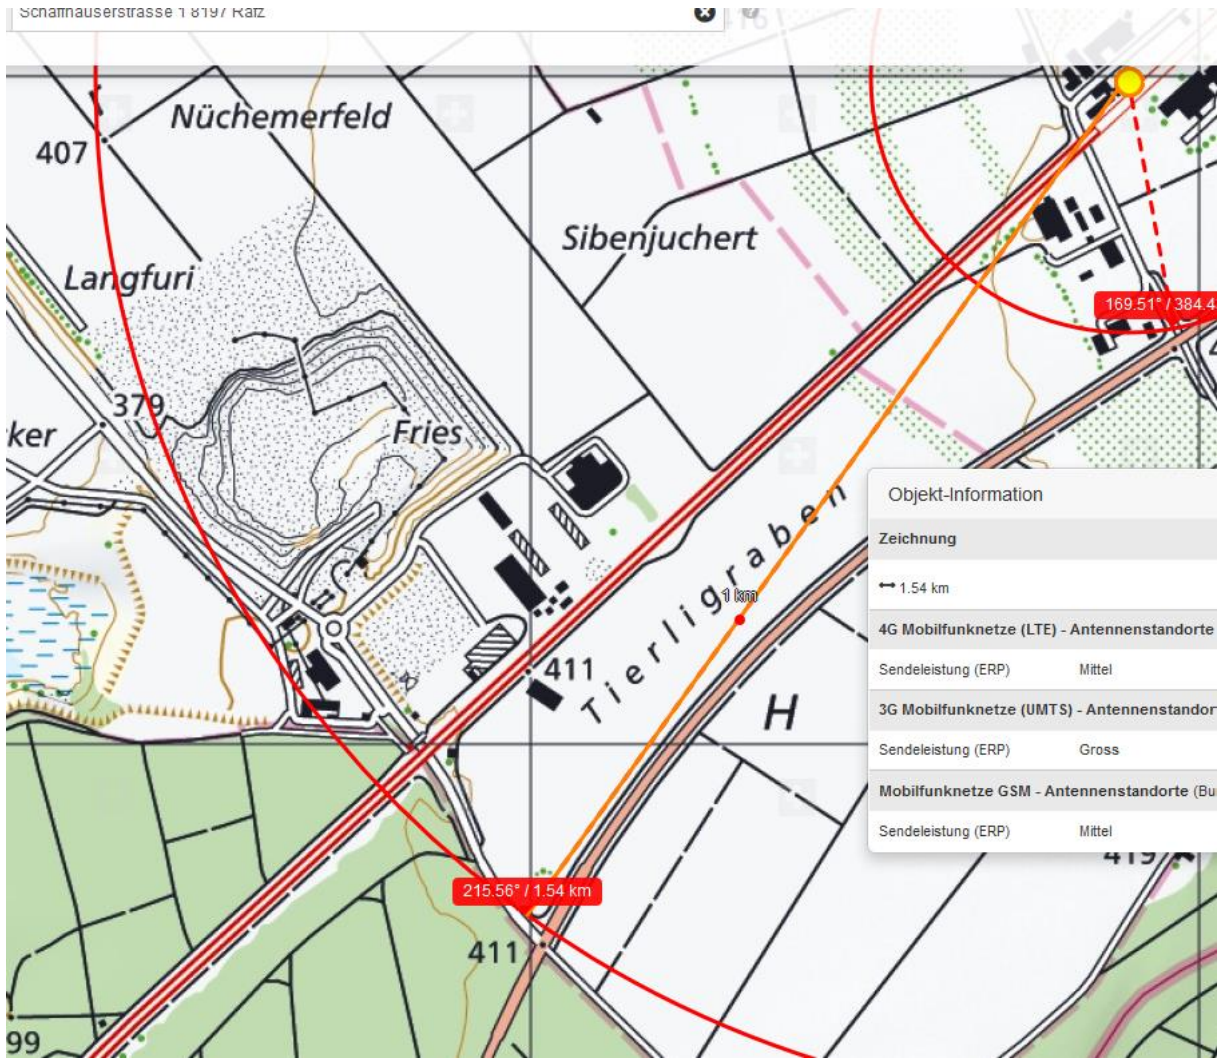

## Rafz: Verkehrsunfall mit zwei Schwerverletzten

Bei einem Verkehrsunfall am Sonntagnachmittag (18.3.2018) in Rafz sind drei junge Frauen in einem Personenwagen verletzt worden, zwei davon schwer.

Ein Lieferwagen mit Anhänger war kurz nach 15 Uhr auf der Schaffhauserstrasse Richtung Deutschland unterwegs. Bei einer Kreuzung kam zur selben Zeit ein Personenwagen von links über die Schaffhauserstrasse gefahren. Es kam auf der Verzweigung zu einer seitlichen Frontalkollision der beiden Fahrzeuge. Durch den Aufprall wurden die drei jungen Frauen im Personenwagen verletzt. Die 24-jährige Lenkerin erlitt schwere Verletzungen. Sie wurde durch Rettungssanitäter versorgt und mit der Ambulanz ins Spital gefahren. Die 21-jährige Beifahrerin hat ebenfalls schwere Verletzungen. Sie wurde durch einen Rettungshelikopter ins Spital gebracht. Eine weitere, 26-jährige, Mitfahrerin wurde leicht verletzt. Die Insassen des Lieferwagens blieben unverletzt.

Die Unfallursache wird durch Spezialisten der Kantonspolizei untersucht. Die Feuerwehr sperrte die Schaffhauserstrasse und signalisierte eine Umleitung.

Kantonspolizei Zürich  
Mediendienst  
044 247 36 36  
Beat Jost

Lineal

Linie    Pfad

Strecke zwischen zwei Punkten am Boden messen

Kartenlänge:	329,93	Mete
Länge am Boden:	329,97	
Richtung:	148,35	Grad

Mausnavigation    Speichern