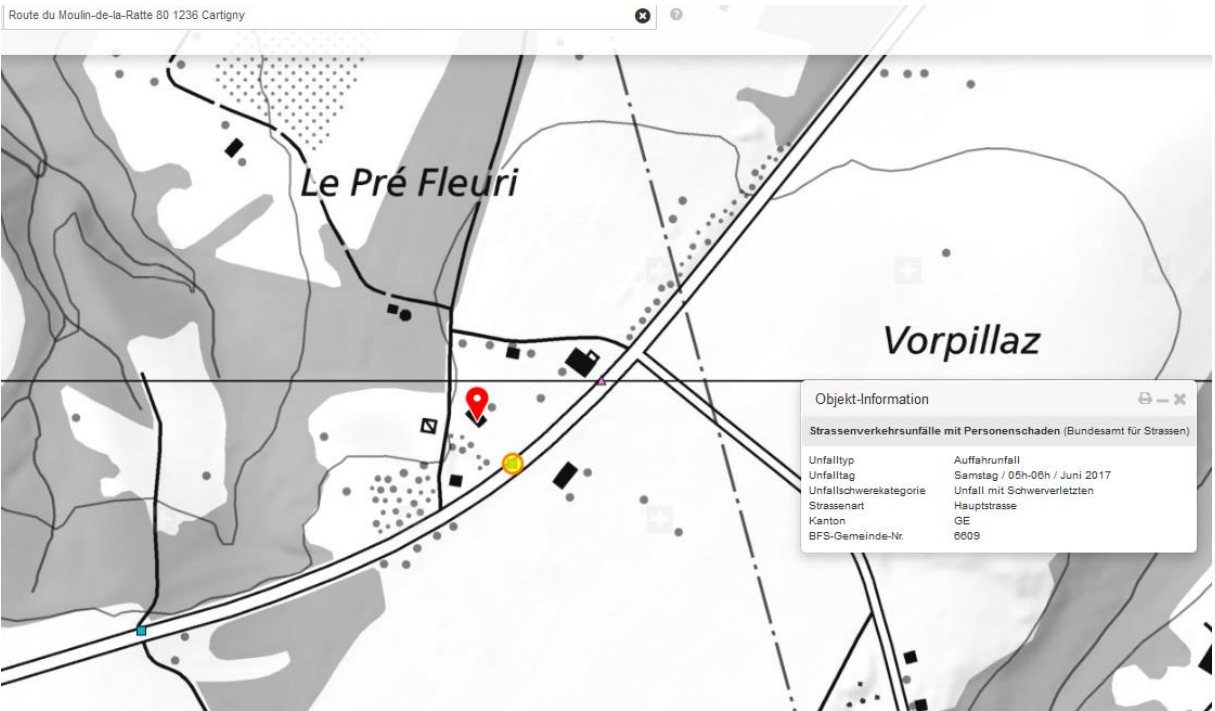

## Cycliste grièvement blessée suite à un choc avec une voiture à Cartigny : Demande de témoins.

Samedi 17 juin 2017 peu après 5h00, venant de Cartigny, un automobiliste (PT-1964), circulait route Moulin-de-la-Ratte en direction du village d'Aire-la-Ville. A proximité du n°80, un heurt s'est produit avec une cycliste (CH-1999) qui circulait dans le même sens. Suite au choc, elle a été grièvement blessée et son pronostic vital est engagé. Elle a été prise en charge par une ambulance et conduite à l'hôpital.

**La police genevoise recherche les éventuels témoins de cet accident, lesquels sont priés de s'annoncer à la Brigade Routière et Accident au n° +41 22 427 64 50. D'avance merci.**

Noch deutlich vor der Hochspannungsleitung.