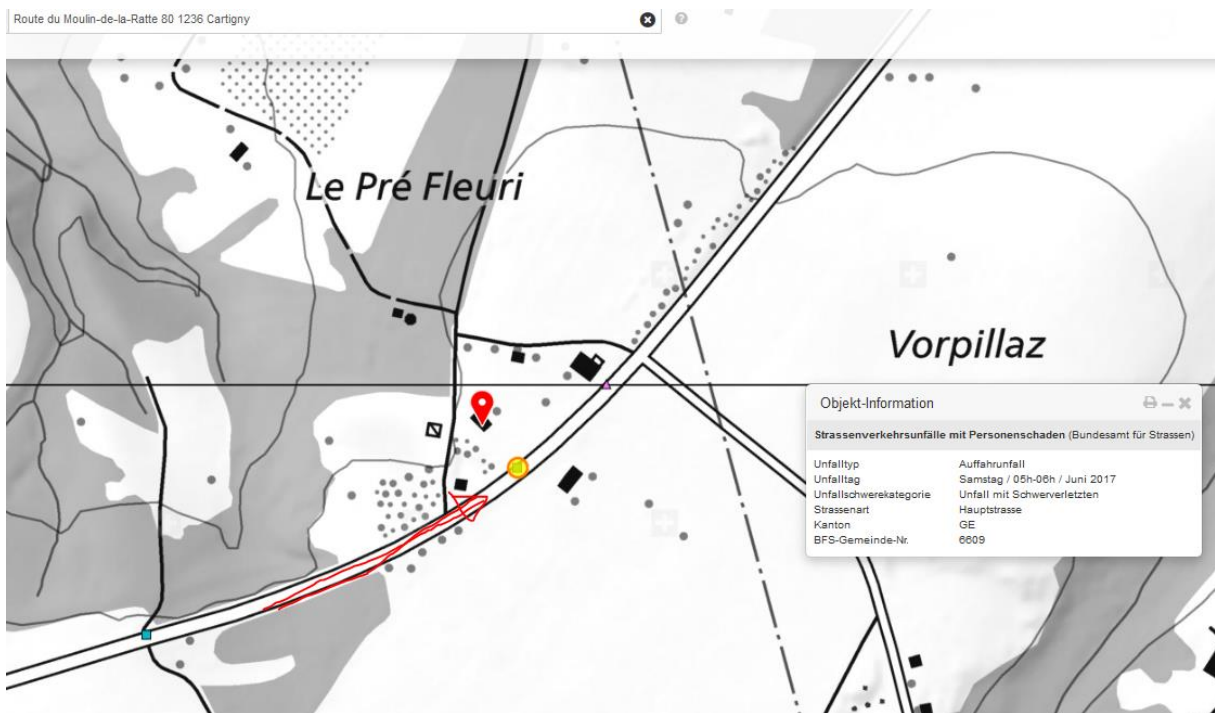

## Cycliste grièvement blessée suite à un choc avec une voiture à Cartigny : Demande de témoins.

Samedi 17 juin 2017 peu après 5h00, venant de Cartigny, un automobiliste (PT-1964), circulait route Moulin-de-la-Ratte en direction du village d'Aire-la-Ville. A proximité du n°80, un heurt s'est produit avec une cycliste (CH-1999) qui circulait dans le même sens. Suite au choc, elle a été grièvement blessée et son pronostic vital est engagé. Elle a été prise en charge par une ambulance et conduite à l'hôpital.

**La police genevoise recherche les éventuels témoins de cet accident, lesquels sont priés de s'annoncer à la Brigade Routière et Accident au n° +41 22 427 64 50. D'avance merci.**

Noch deutlich vor der Hochspannungsleitung.