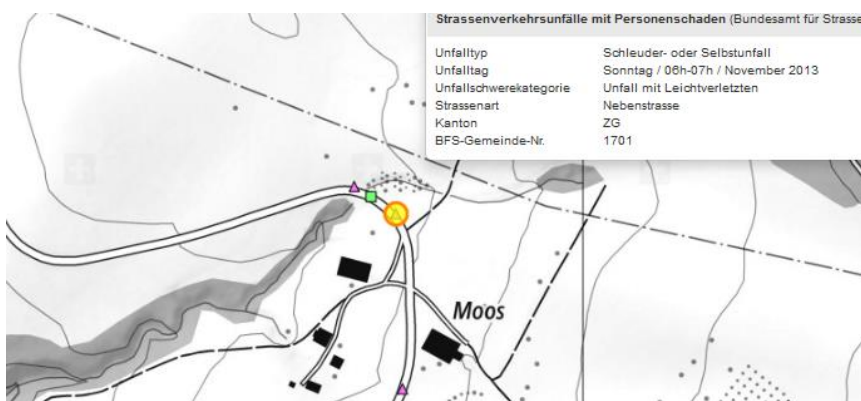

Baar ZG: Lieferwagen landet im Wiesland - Zeugenaufruf

Am Freitag (27. Mai 2016), kurz vor 12:00 Uhr, fuhr ein 37-jähriger Mann in Baar auf der Ägeristrasse talwärts. Auf Höhe der Bushaltestelle Moos kam der Lenker aus noch unbekanntem Gründen von der Strasse ab und landete im angrenzenden Wiesland. Der Mann verletzte sich leicht und es entstand ein Sachschaden von mehreren Tausend Franken.

Gemäss Aussagen fuhr zum Unfallzeitpunkt ein schwarzer Kleinwagen auf der Ägeristrasse bergwärts. Der Lenker dieses Autos sowie weitere Personen, die den Unfallhergang beobachtet haben und nähere Angaben machen können, sind gebeten, sich bei der Einsatzzentrale der Zuger Polizei zu melden (T 041 728 41 41).

In Kurve mehrere Unfälle

Faktisch kein Funk, da ein langgezogener Hügel dazwischen.

Falls er selber telefonierte, kann eine kognitive / motorische Reduktion wegen verstärkter Sendeleistung eingetreten sein.