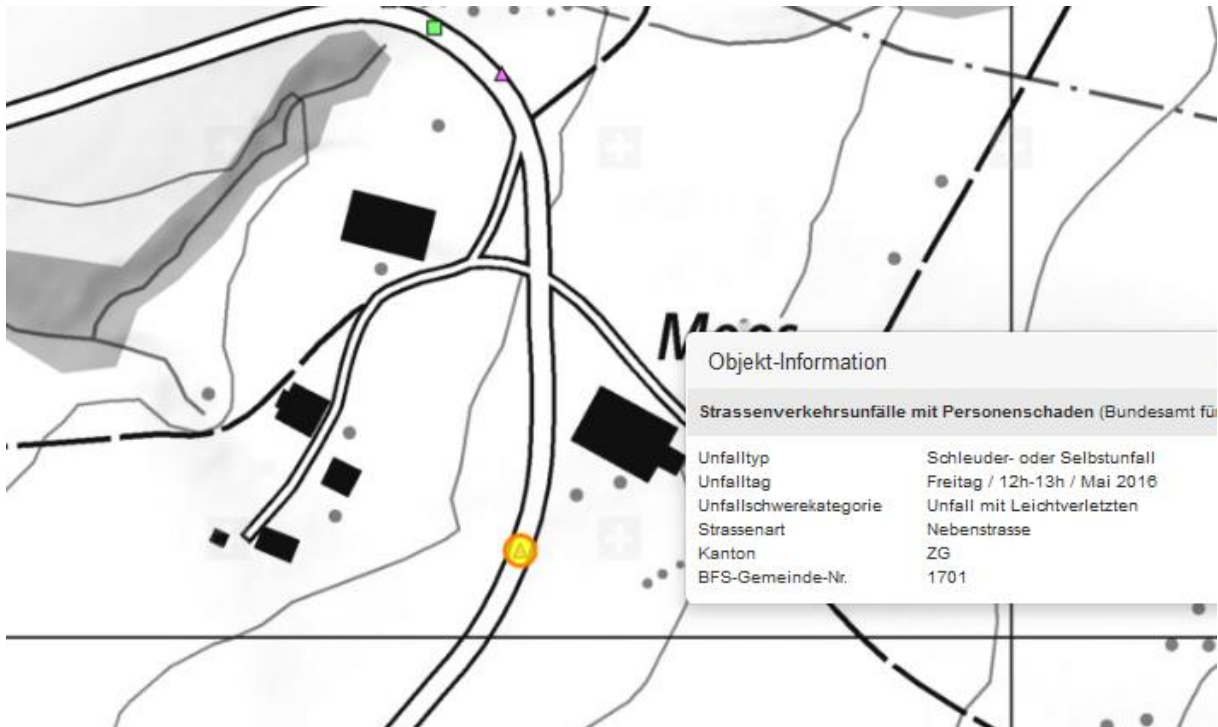

Baar ZG: Lieferwagen landet im Wiesland - Zeugenaufruf

Am Freitag (27. Mai 2016), kurz vor 12:00 Uhr, fuhr ein 37-jähriger Mann in Baar auf der Ägeristrasse talwärts. Auf Höhe der Bushaltestelle Moos kam der Lenker aus noch unbekanntem Gründen von der Strasse ab und landete im angrenzenden Wiesland. Der Mann verletzte sich leicht und es entstand ein Sachschaden von mehreren Tausend Franken.

Gemäss Aussagen fuhr zum Unfallzeitpunkt ein schwarzer Kleinwagen auf der Ägeristrasse bergwärts. Der Lenker dieses Autos sowie weitere Personen, die den Unfallhergang beobachtet haben und nähere Angaben machen können, sind gebeten, sich bei der Einsatzzentrale der Zuger Polizei zu melden (T 041 728 41 41).

In Kurve mehrere Unfälle

Faktisch kein Funk, da ein langgezogener Hügel dazwischen.

Falls er selber telefonierte, kann eine kognitive / motorische Reduktion wegen verstärkter Sendeleistung eingetreten sein.