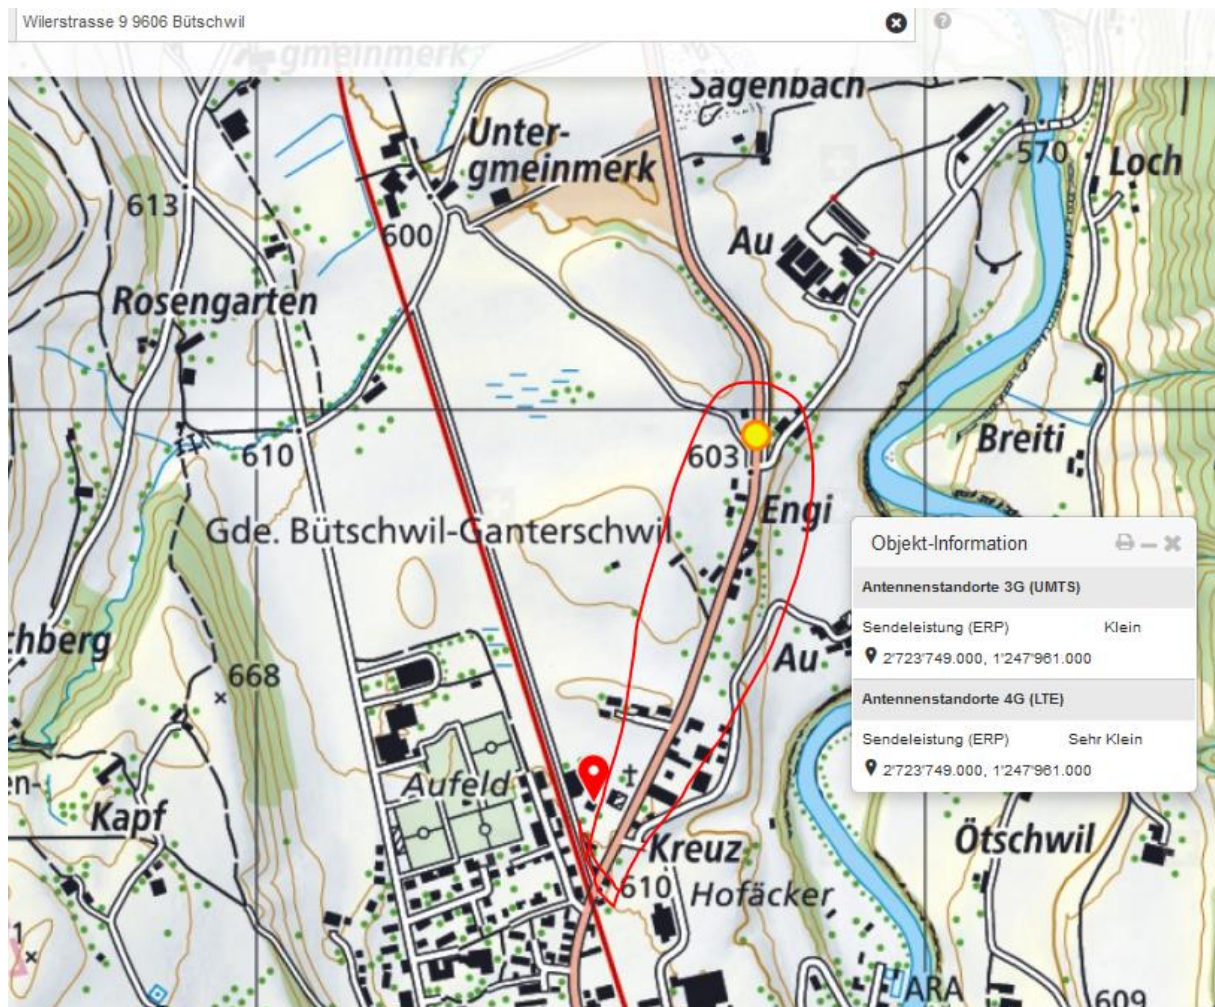

Bütschwil SG: Auffahrunfall von zwei Autos und einem Motorrad

Am Mittwochabend (25.05.2016), nach 17:50 Uhr, ist auf der Wilerstrasse Richtung Dorfzentrum ein Auto mit einem Motorrad kollidiert. Das Motorrad wurde durch den Aufprall gegen ein weiteres Auto geschoben.

Ein 53-jähriger Motorradfahrer fuhr auf der Wilerstrasse dorfeinwärts. Wegen stockendem Verkehr musste der Motorradfahrer abbremsen. Eine nachfolgende, 45-jähriger Autofahrerin bemerkte dies zu spät und ihr Auto kollidierte trotz Bremsmanöver mit dem Motorrad. Durch den Aufprall wurde das Motorrad gegen ein weiteres Auto eines 50-jährigen Mannes gestossen.

Der Motorradfahrer verletzte sich leicht, musste aber nicht in Spitalpflege gebracht werden. An den Fahrzeugen entstand ein Sachschaden von mehreren tausend Franken.

Unfall ist nicht vermerkt – vermutlich weil Ablenkung.

Im Bereich vor der LKW-Einstellhalle frei exponiert.

Bütschwil
47.36°N / 9.07°E 741m ü.NN.
(4 x 4 km)

2016-05-01 - 2016-05-31
31 Tage

meteoblue