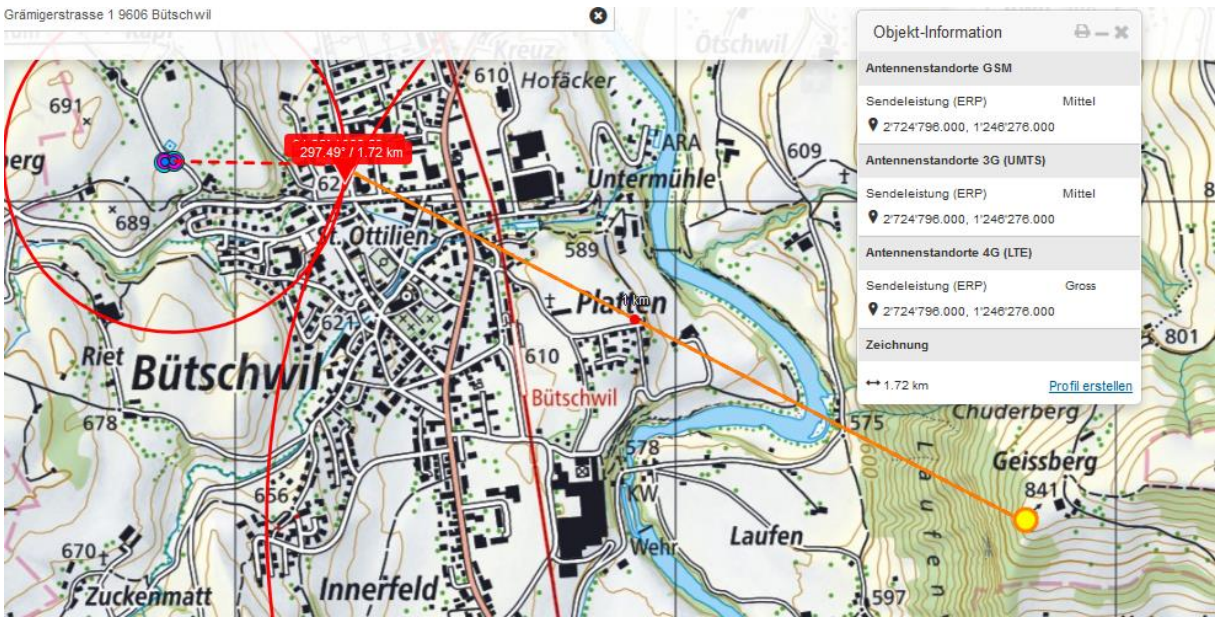

## 64 Bütschwil SG - 3-jähriges Kind bei Unfall verletzt - Zeugenaufruf

Am Dienstagnachmittag (24.05.2016), um 16:45 Uhr, ist ein Mädchen beim Betreten der Grämigerstrasse von einem Auto angefahren und verletzt worden.

Doppelstandort, hat unten an der Unfallstelle Gebäudeschatten und wird von der Kuppe abgeschirmt:

Der Sender auf dem Geissberg ist sichtbar durch die Gebäudelücke vorher und hat eine Haupt-Senderichtung:

Die Grundstücke links wurden seit den google Aufnahmen überbaut; sind in der BAKOM Karte bereits enthalten:

Grämigerstrasse 1 9606 Bütschwil

Lineal

Linie Pfad

Strecke zwischen zwei Punkten am Boden messen