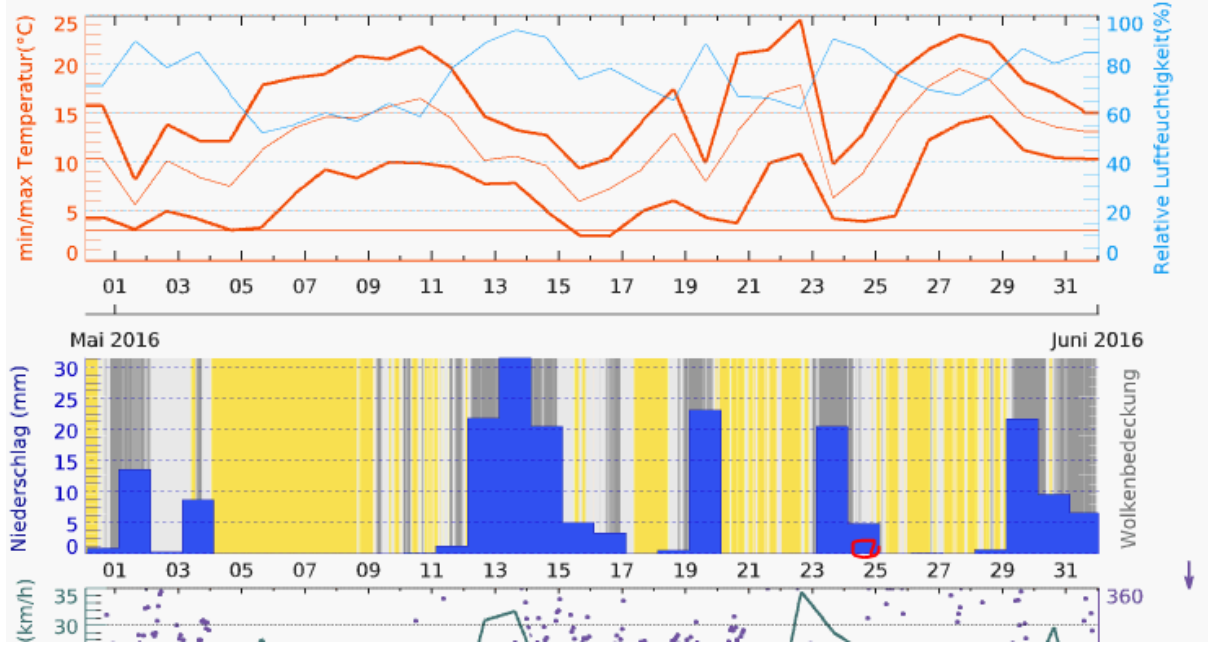

## 64 Bütschwil SG - 3-jähriges Kind bei Unfall verletzt - Zeugenaufruf

Am Dienstagnachmittag (24.05.2016), um 16:45 Uhr, ist ein Mädchen beim Betreten der Grämigerstrasse von einem Auto angefahren und verletzt worden.

Doppelstandort, hat unten an der Unfallstelle Gebäudeschatten und wird von der Kuppe abgeschirmt:

Der Sender auf dem Geissberg ist sichtbar durch die Gebäudelücke vorher und hat eine Haupt-Senderichtung:

Die Grundstücke links wurden seit den google Aufnahmen überbaut; sind in der BAKOM Karte bereits enthalten:

Grämigerstrasse 1 9606 Bütschwil

Lineal

Linie Pfad

Strecke zwischen zwei Punkten am Boden messen

Kartenlänge: 1.724,73 Meter

Länge am Boden: 1.739,71

**Bütschwil** 2016-05-01 - 2016-05-31 31 Tage meteoblue  
 47.36°N / 9.07°E 741m ü.NN.  
 (4 x 4 km)

23./ 24.5 Niederschlag, abends vermutlich kein Regen mehr