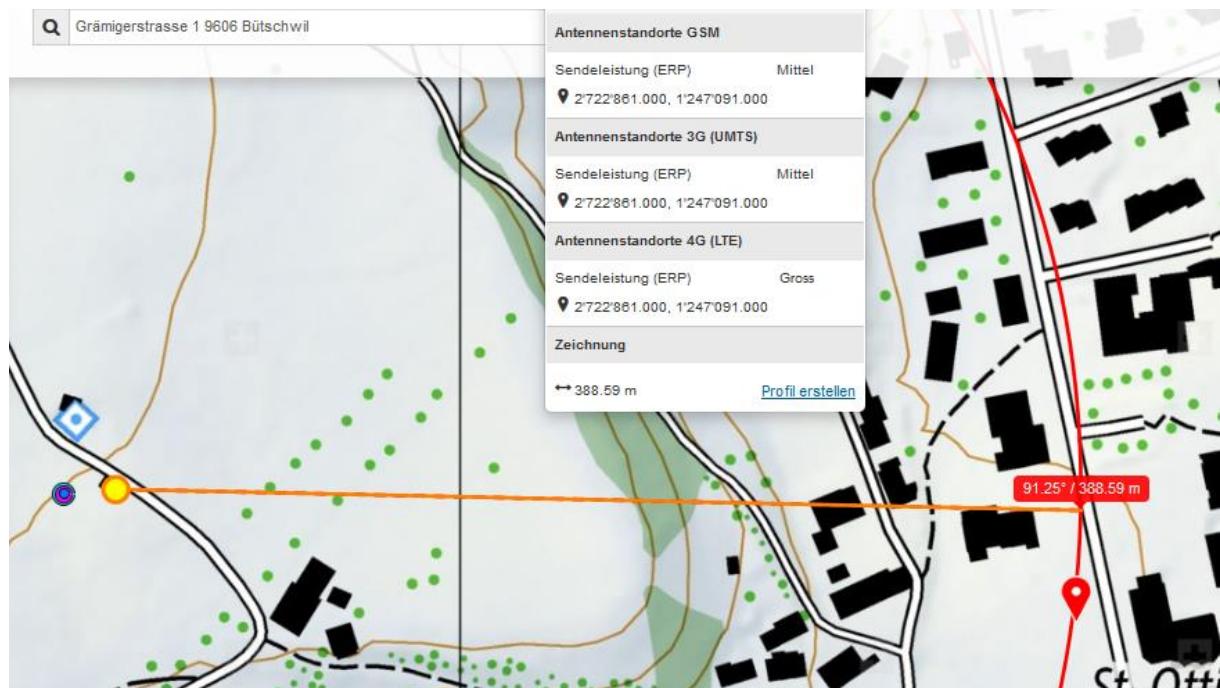

## 64 Bütschwil SG - 3-jähriges Kind bei Unfall verletzt - Zeugenaufruf

Am Dienstagnachmittag (24.05.2016), um 16:45 Uhr, ist ein Mädchen beim Betreten der Grämigerstrasse von einem Auto angefahren und verletzt worden.

Doppelstandort, hat unten an der Unfallstelle Gebäudeschatten und wird von der Kuppe abgeschirmt:

Der Sender auf dem Geissberg ist sichtbar durch die Gebäudelücke vorher und hat eine Haupt-Senderichtung:

Die Grundstücke links wurden seit den google Aufnahmen überbaut; sind in der BAKOM Karte bereits enthalten:

Grämigerstrasse 1 9606 Bütschwil

Lineal

Linie Pfad

Strecke zwischen zwei Punkten am Boden messen