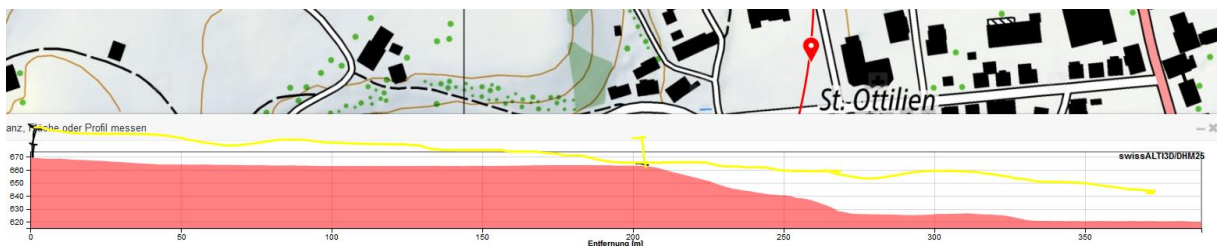

## 64 Bütschwil SG - 3-jähriges Kind bei Unfall verletzt - Zeugenaufruf

Am Dienstagnachmittag (24.05.2016), um 16:45 Uhr, ist ein Mädchen beim Betreten der Grämigerstrasse von einem Auto angefahren und verletzt worden.

Doppelstandort, hat unten an der Unfallstelle Gebäudeschatten und wird von der Kuppe abgeschirmt:

Der Sender auf dem Geissberg ist sichtbar durch die Gebäudelücke vorher und hat eine Haupt-Senderichtung:

Die Grundstücke links wurden seit den google Aufnahmen überbaut; sind in der BAKOM Karte bereits enthalten:

Grämigerstrasse 1 9606 Bütschwil

Lineal

Linie Pfad

Strecke zwischen zwei Punkten am Boden messen