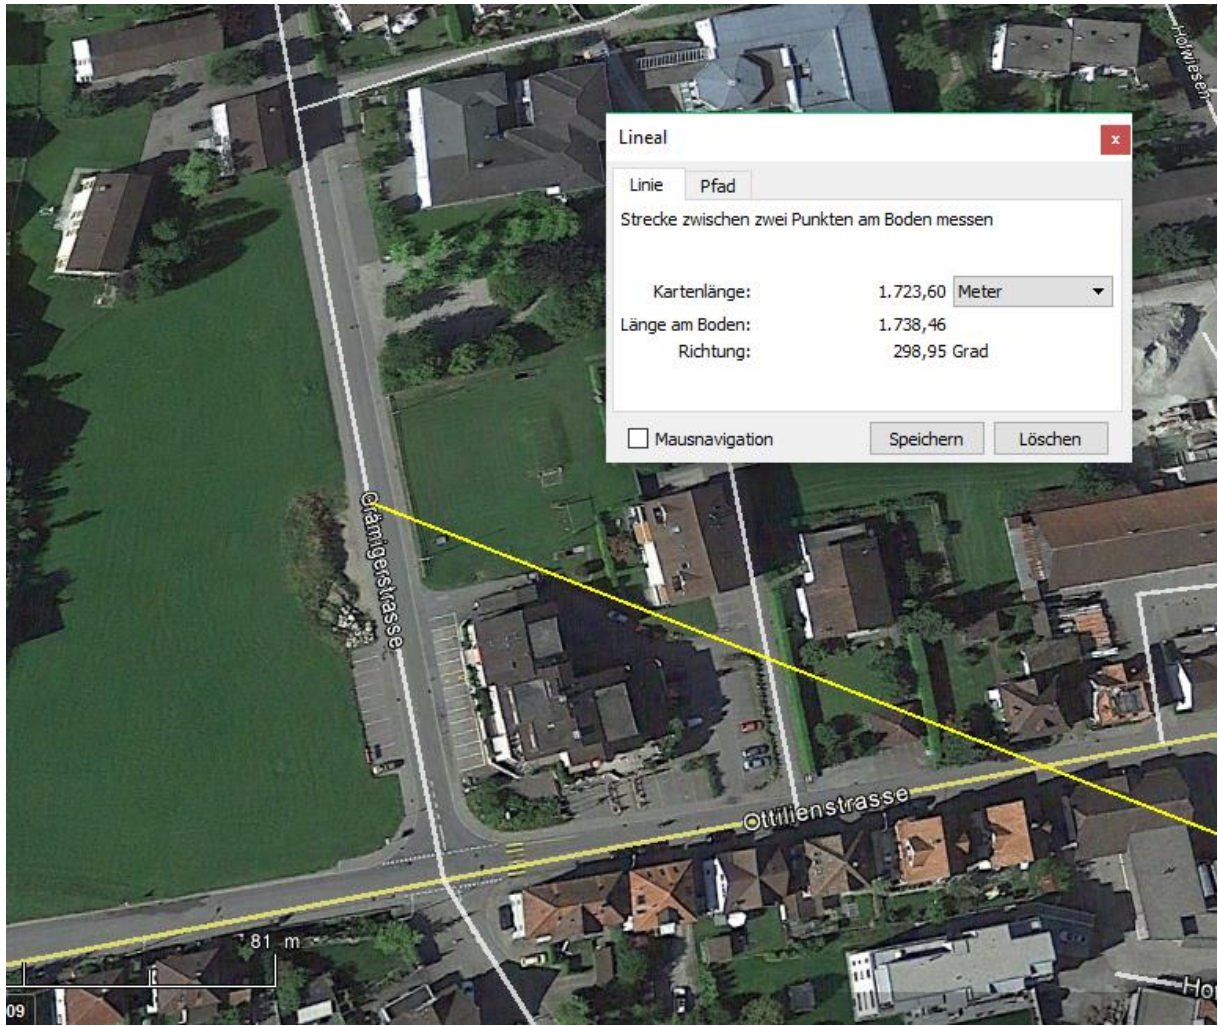

## 64 Bütschwil SG - 3-jähriges Kind bei Unfall verletzt - Zeugenaufruf

Am Dienstagnachmittag (24.05.2016), um 16:45 Uhr, ist ein Mädchen beim Betreten der Grämigerstrasse von einem Auto angefahren und verletzt worden.

Doppelstandort, hat unten an der Unfallstelle Gebäudeschatten und wird von der Kuppe abgeschirmt:

Der Sender auf dem Geissberg ist sichtbar durch die Gebäudelücke vorher und hat eine Haupt-Senderichtung:

Die Grundstücke links wurden seit den google Aufnahmen überbaut; sind in der BAKOM Karte bereits enthalten:

Grämigerstrasse 1 9606 Bütschwil

Lineal

Linie Pfad

Strecke zwischen zwei Punkten am Boden messen