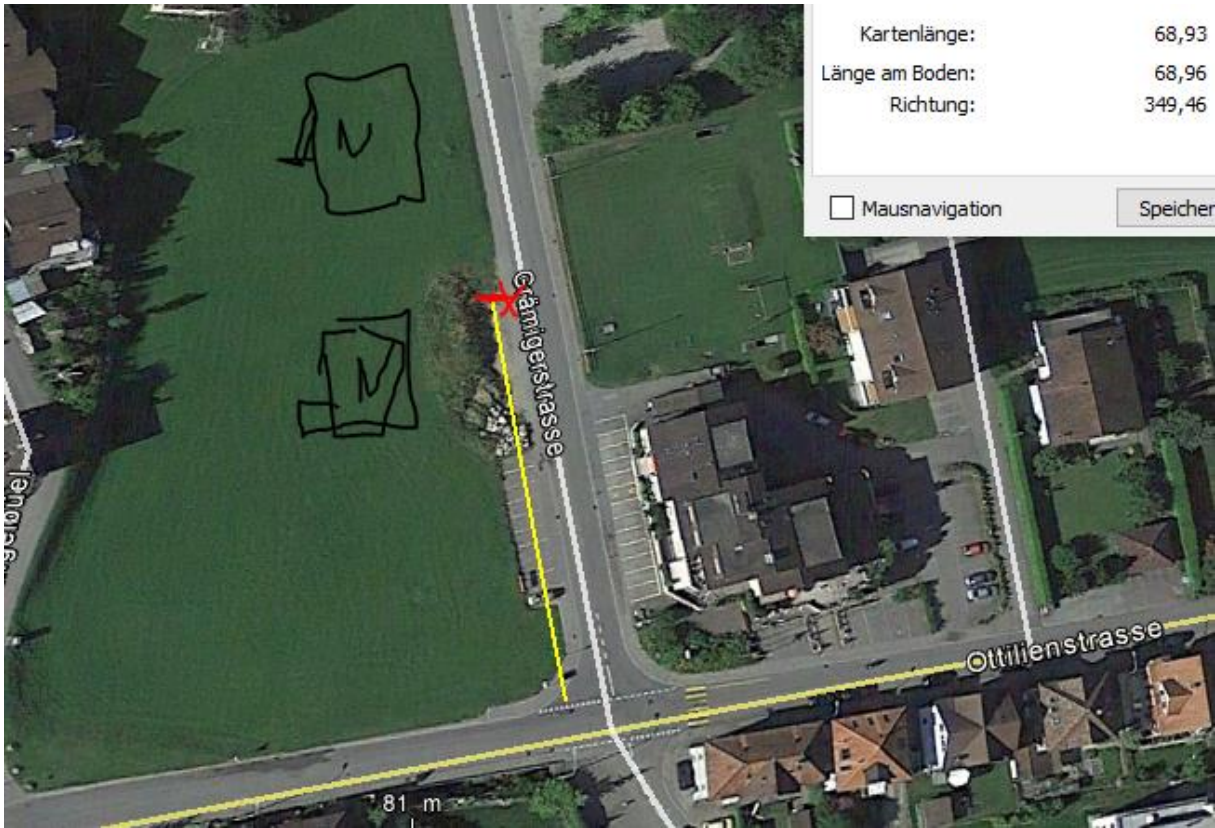

## 64 Bütschwil SG - 3-jähriges Kind bei Unfall verletzt - Zeugenaufruf

Am Dienstagnachmittag (24.05.2016), um 16:45 Uhr, ist ein Mädchen beim Betreten der Grämigerstrasse von einem Auto angefahren und verletzt worden.

Doppelstandort, hat unten an der Unfallstelle Gebäudeschatten und wird von der Kuppe abgeschirmt:

Der Sender auf dem Geissberg ist sichtbar durch die Gebäudelücke vorher und hat eine Haupt-Senderichtung:

Die Grundstücke links wurden seit den google Aufnahmen überbaut; sind in der BAKOM Karte bereits enthalten:

Grämigerstrasse 1 9606 Bütschwil

Lineal

Linie Pfad

Strecke zwischen zwei Punkten am Boden messen