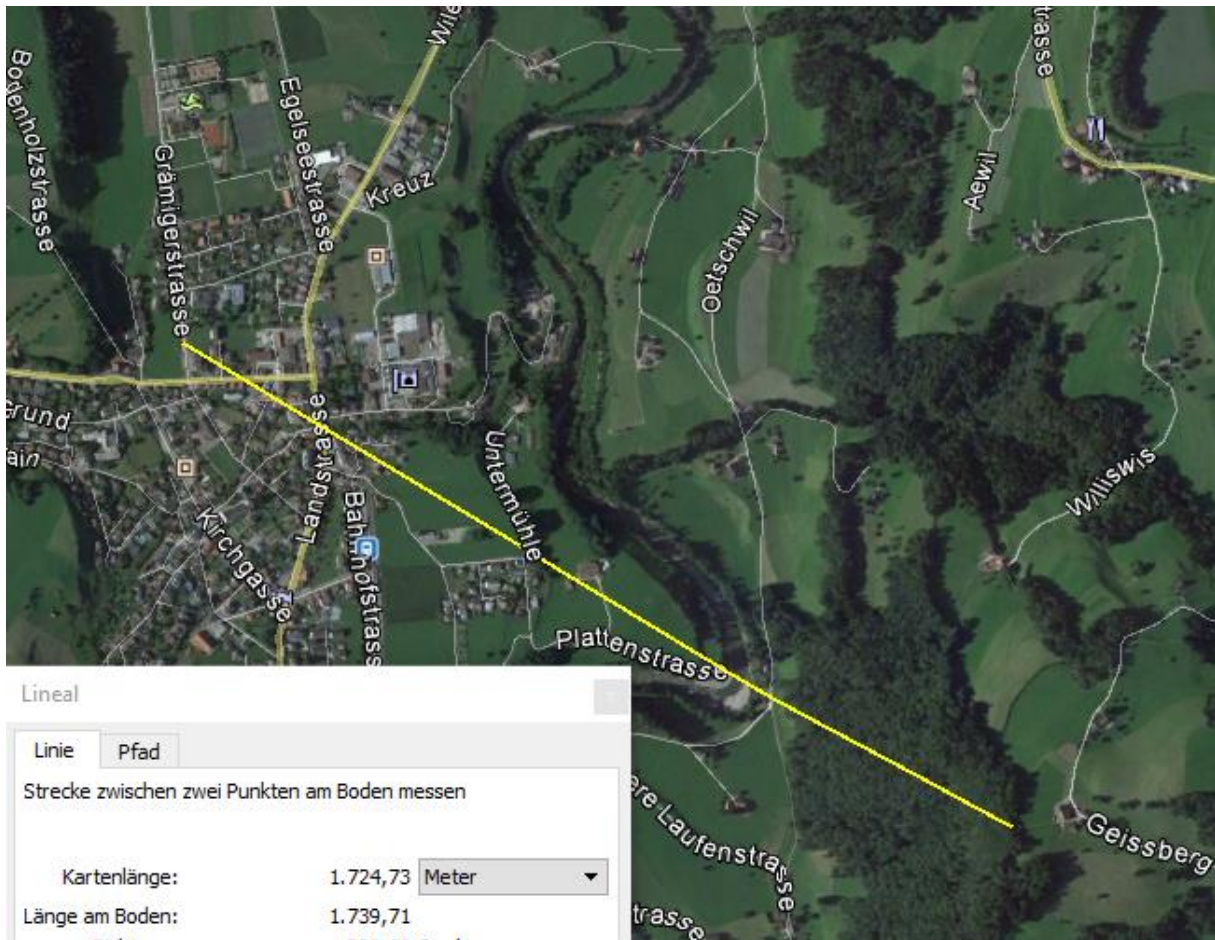

## 64 Bütschwil SG - 3-jähriges Kind bei Unfall verletzt - Zeugenaufruf

Am Dienstagnachmittag (24.05.2016), um 16:45 Uhr, ist ein Mädchen beim Betreten der Grämigerstrasse von einem Auto angefahren und verletzt worden.

Doppelstandort, hat unten an der Unfallstelle Gebäudeschatten und wird von der Kuppe abgeschirmt:

Der Sender auf dem Geissberg ist sichtbar durch die Gebäudelücke vorher und hat eine Haupt-Senderichtung:

Die Grundstücke links wurden seit den google Aufnahmen überbaut; sind in der BAKOM Karte bereits enthalten:

Grämigerstrasse 1 9606 Bütschwil

Lineal

Linie Pfad

Strecke zwischen zwei Punkten am Boden messen