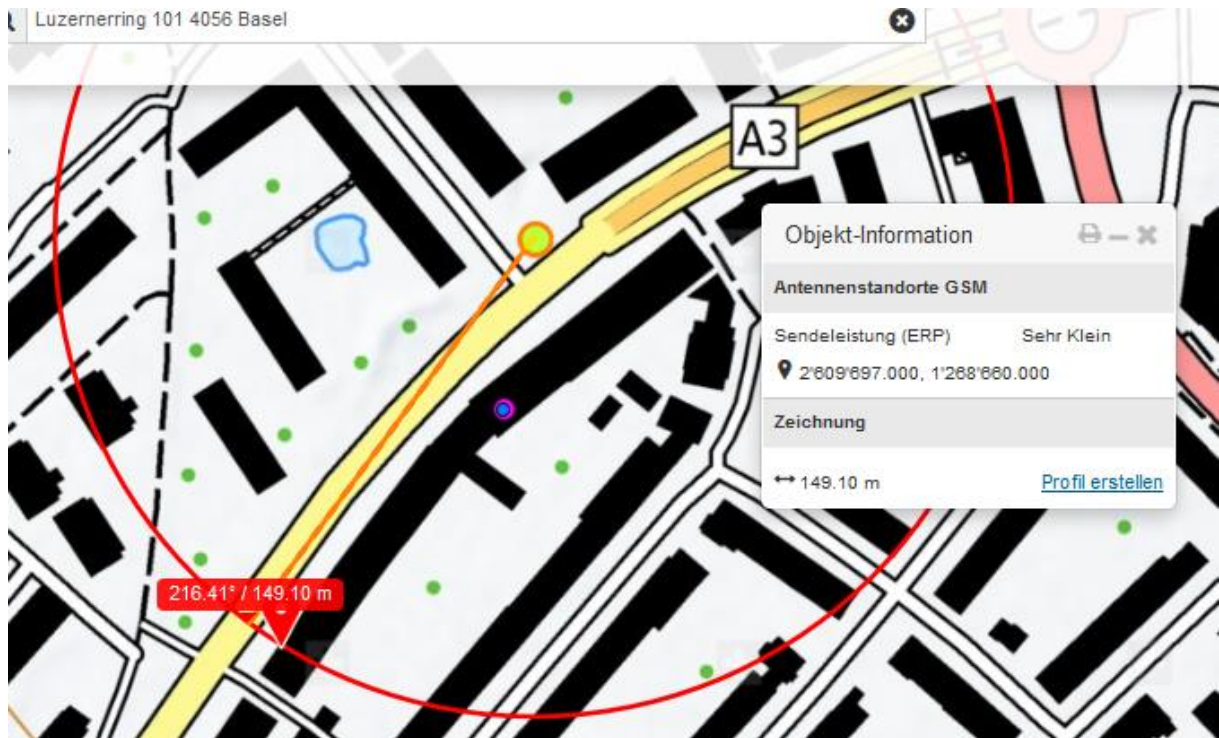

## 53 Basel BS Velofahrer bei Unfall schwer verletzt

Ein Velofahrer ist am späteren Sonntagnachmittag 22.5.16 auf dem Luzernerring aus noch zu klärenden Gründen gestürzt und dabei unter das nachfolgende Auto geraten. Die Sanität der Rettung Basel-Stadt musste den schwerverletzten 38-Jährigen ins Spital bringen. Die Verkehrspolizei untersucht nun, wie der Unfall genau abgelaufen ist. Dazu sucht sie Zeuginnen und Zeugen.

Der Velofahrer war gegen 16.30 Uhr durch den Luzernerring Richtung Flughafenstrasse unterwegs gewesen. Der Unfall passierte auf der Höhe der Liegenschaft Nummer 101. Wer sachdienliche Hinweise und Beobachtungen mitteilen kann, ist gebeten, sich bei der Verkehrspolizei zu melden (Telefon 061 699 12 12 oder E-Mail [KapoVrk.VLZ@jsd.bs.ch](mailto:KapoVrk.VLZ@jsd.bs.ch)).

Parkierunfall: möglicherweise Autotüre geöffnet worden?

Dachkante und Strassengeometrie verhindern Einstrahlung dieses Senders

Herfahrt: links zum Standort mit den beiden Sendern zum Bereich

Sender frontal ca. 115 wird von den Gebäuden abgeschirmt.