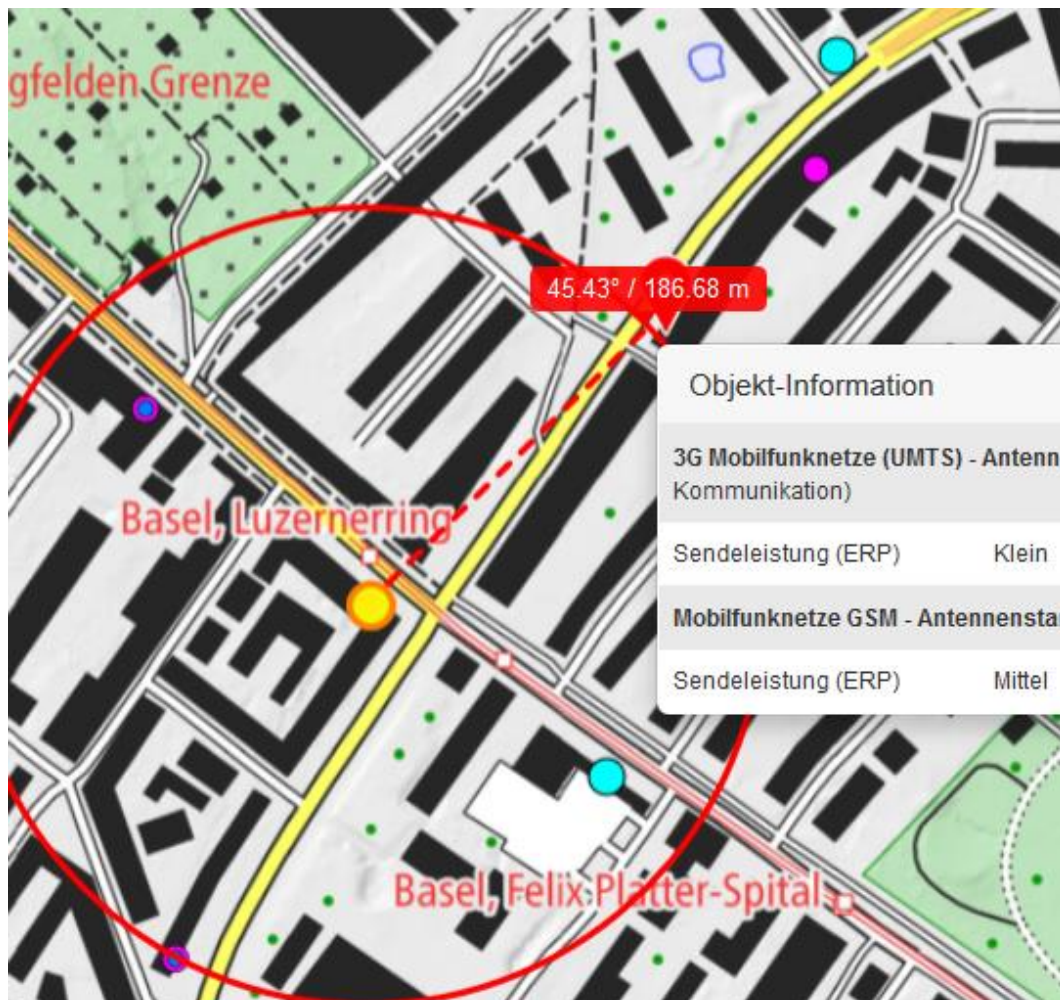

## 53 Basel BS Velofahrer bei Unfall schwer verletzt

Ein Velofahrer ist am späteren Sonntagnachmittag 22.5.16 auf dem Luzernerring aus noch zu klärenden Gründen gestürzt und dabei unter das nachfolgende Auto geraten. Die Sanität der Rettung Basel-Stadt musste den schwerverletzten 38-Jährigen ins Spital bringen. Die Verkehrspolizei untersucht nun, wie der Unfall genau abgelaufen ist. Dazu sucht sie Zeuginnen und Zeugen.

Der Velofahrer war gegen 16.30 Uhr durch den Luzernerring Richtung Flughafenstrasse unterwegs gewesen. Der Unfall passierte auf der Höhe der Liegenschaft Nummer 101. Wer sachdienliche Hinweise und Beobachtungen mitteilen kann, ist gebeten, sich bei der Verkehrspolizei zu melden (Telefon 061 699 12 12 oder E-Mail [KapoVrk.VLZ@jsd.bs.ch](mailto:KapoVrk.VLZ@jsd.bs.ch)).

Parkierunfall: möglicherweise Autotüre geöffnet worden?

Dachkante und Strassengeometrie verhindern Einstrahlung dieses Senders

Herfahrt: links zum Standort mit den beiden Sendern zum Bereich

Sender frontal ca. 115 wird von den Gebäuden abgeschirmt.