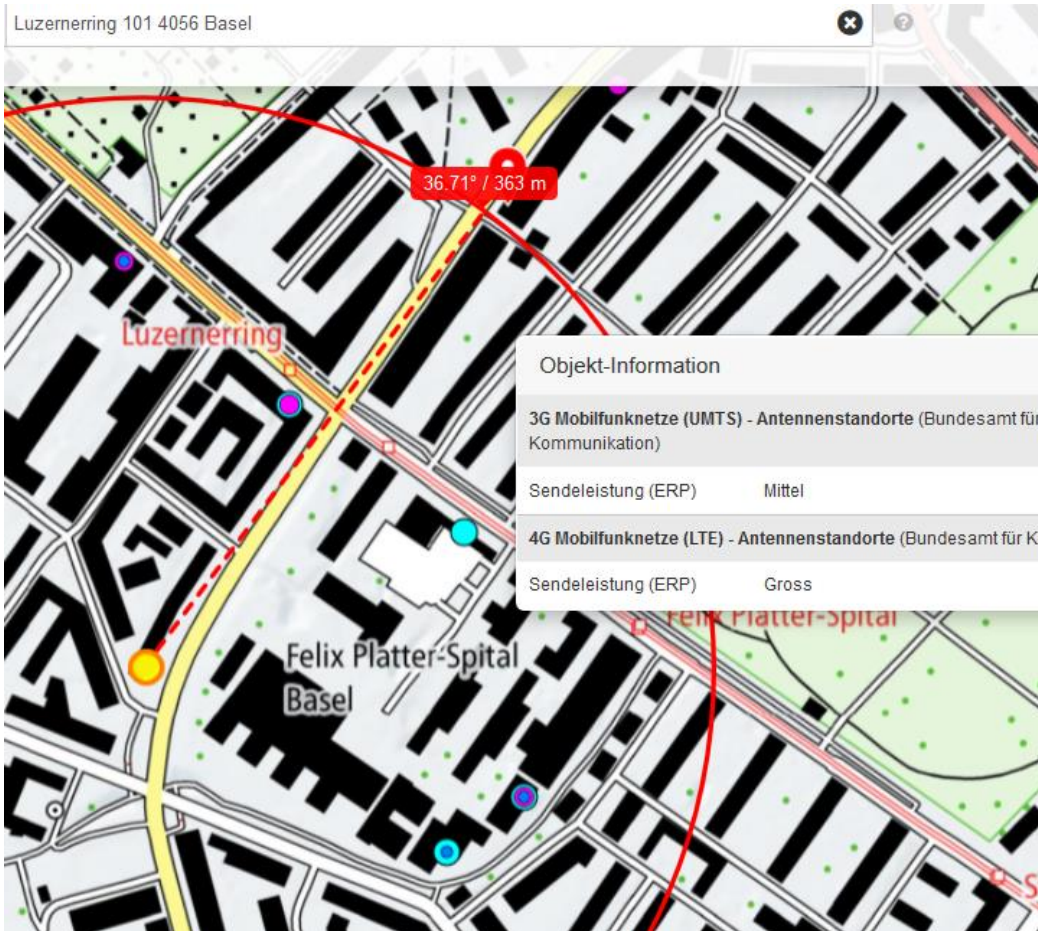

## 53 Basel BS Velofahrer bei Unfall schwer verletzt

Ein Velofahrer ist am späteren Sonntagnachmittag 22.5.16 auf dem Luzernerring aus noch zu klärenden Gründen gestürzt und dabei unter das nachfolgende Auto geraten. Die Sanität der Rettung Basel-Stadt musste den schwerverletzten 38-Jährigen ins Spital bringen. Die Verkehrspolizei untersucht nun, wie der Unfall genau abgelaufen ist. Dazu sucht sie Zeuginnen und Zeugen.

Der Velofahrer war gegen 16.30 Uhr durch den Luzernerring Richtung Flughafenstrasse unterwegs gewesen. Der Unfall passierte auf der Höhe der Liegenschaft Nummer 101. Wer sachdienliche Hinweise und Beobachtungen mitteilen kann, ist gebeten, sich bei der Verkehrspolizei zu melden (Telefon 061 699 12 12 oder E-Mail [KapoVrk.VLZ@jsd.bs.ch](mailto:KapoVrk.VLZ@jsd.bs.ch)).

Parkierunfall: möglicherweise Autotüre geöffnet worden?

Dachkante und Strassengeometrie verhindern Einstrahlung dieses Senders

Herfahrt: links zum Standort mit den beiden Sendern zum Bereich

Sender frontal ca. 115 wird von den Gebäuden abgeschirmt.