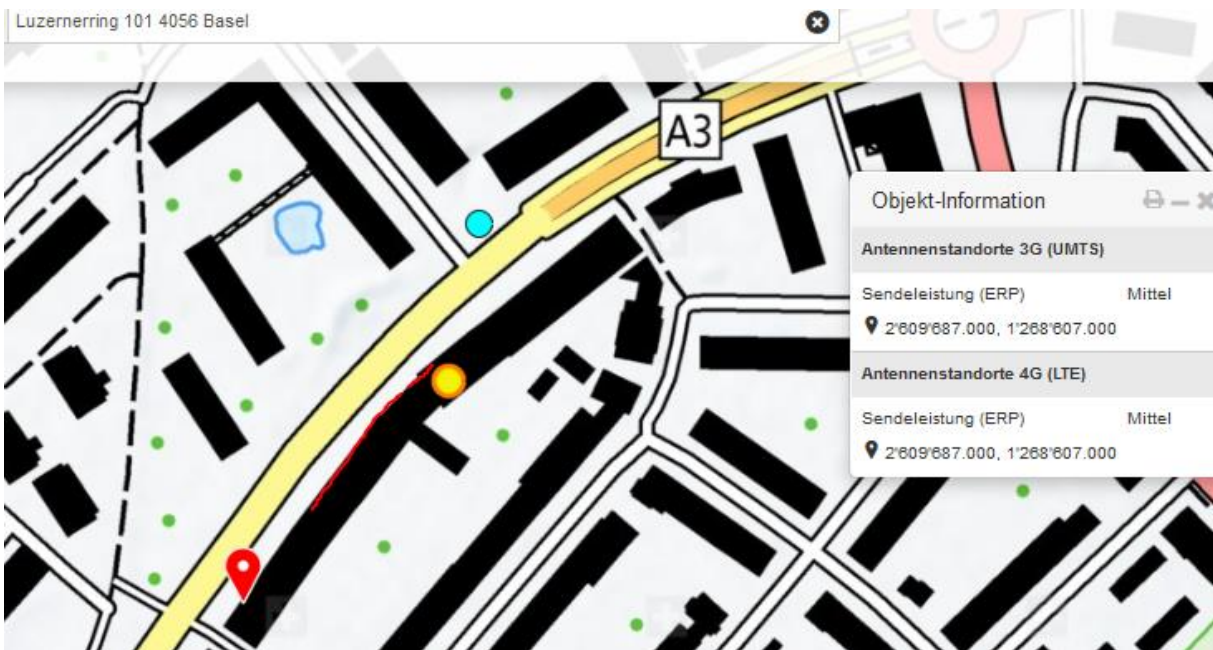

## 53 Basel BS Velofahrer bei Unfall schwer verletzt

Ein Velofahrer ist am späteren Sonntagnachmittag 22.5.16 auf dem Luzernerring aus noch zu klärenden Gründen gestürzt und dabei unter das nachfolgende Auto geraten. Die Sanität der Rettung Basel-Stadt musste den schwerverletzten 38-Jährigen ins Spital bringen. Die Verkehrspolizei untersucht nun, wie der Unfall genau abgelaufen ist. Dazu sucht sie Zeuginnen und Zeugen.

Der Velofahrer war gegen 16.30 Uhr durch den Luzernerring Richtung Flughafenstrasse unterwegs gewesen. Der Unfall passierte auf der Höhe der Liegenschaft Nummer 101. Wer sachdienliche Hinweise und Beobachtungen mitteilen kann, ist gebeten, sich bei der Verkehrspolizei zu melden (Telefon 061 699 12 12 oder E-Mail [KapoVrk.VLZ@jsd.bs.ch](mailto:KapoVrk.VLZ@jsd.bs.ch)).

Parkierunfall: möglicherweise Autotüre geöffnet worden?

Dachkante und Strassengeometrie verhindern Einstrahlung dieses Senders

Herfahrt: links zum Standort mit den beiden Sendern zum Bereich

Sender frontal ca. 115 wird von den Gebäuden abgeschirmt.