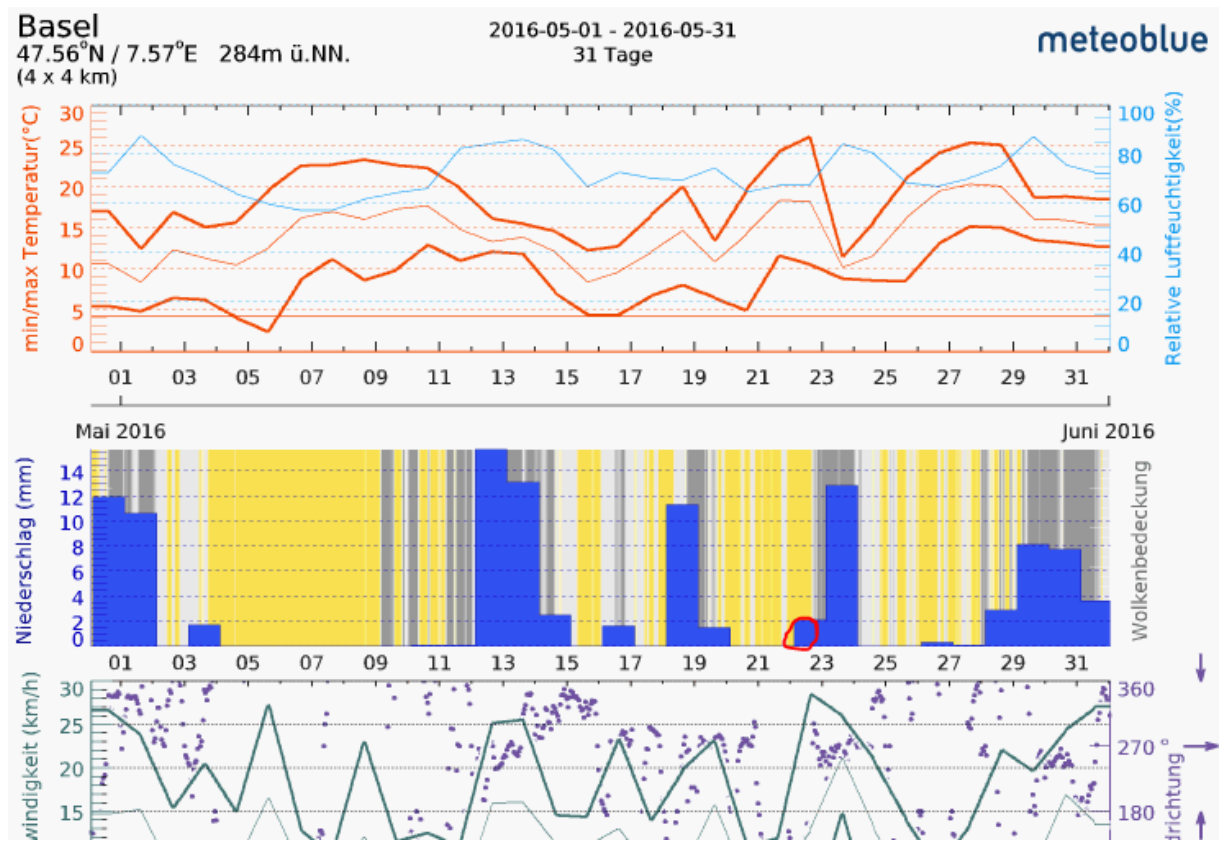

## 53 Basel BS Velofahrer bei Unfall schwer verletzt

Ein Velofahrer ist am späteren Sonntagnachmittag 22.5.16 auf dem Luzernerring aus noch zu klärenden Gründen gestürzt und dabei unter das nachfolgende Auto geraten. Die Sanität der Rettung Basel-Stadt musste den schwerverletzten 38-Jährigen ins Spital bringen. Die Verkehrspolizei untersucht nun, wie der Unfall genau abgelaufen ist. Dazu sucht sie Zeuginnen und Zeugen.

Der Velofahrer war gegen 16.30 Uhr durch den Luzernerring Richtung Flughafenstrasse unterwegs gewesen. Der Unfall passierte auf der Höhe der Liegenschaft Nummer 101. Wer sachdienliche Hinweise und Beobachtungen mitteilen kann, ist gebeten, sich bei der Verkehrspolizei zu melden (Telefon 061 699 12 12 oder E-Mail [KapoVrk.VLZ@jsd.bs.ch](mailto:KapoVrk.VLZ@jsd.bs.ch)).

Parkierunfall: möglicherweise Autotüre geöffnet worden?

Dachkante und Strassengeometrie verhindern Einstrahlung dieses Senders

Herfahrt: links zum Standort mit den beiden Sendern zum Bereich

Sender frontal ca. 115 wird von den Gebäuden abgeschirmt.

Sender Frontal sehr klein

Regen setzt vermutlich abends ein.