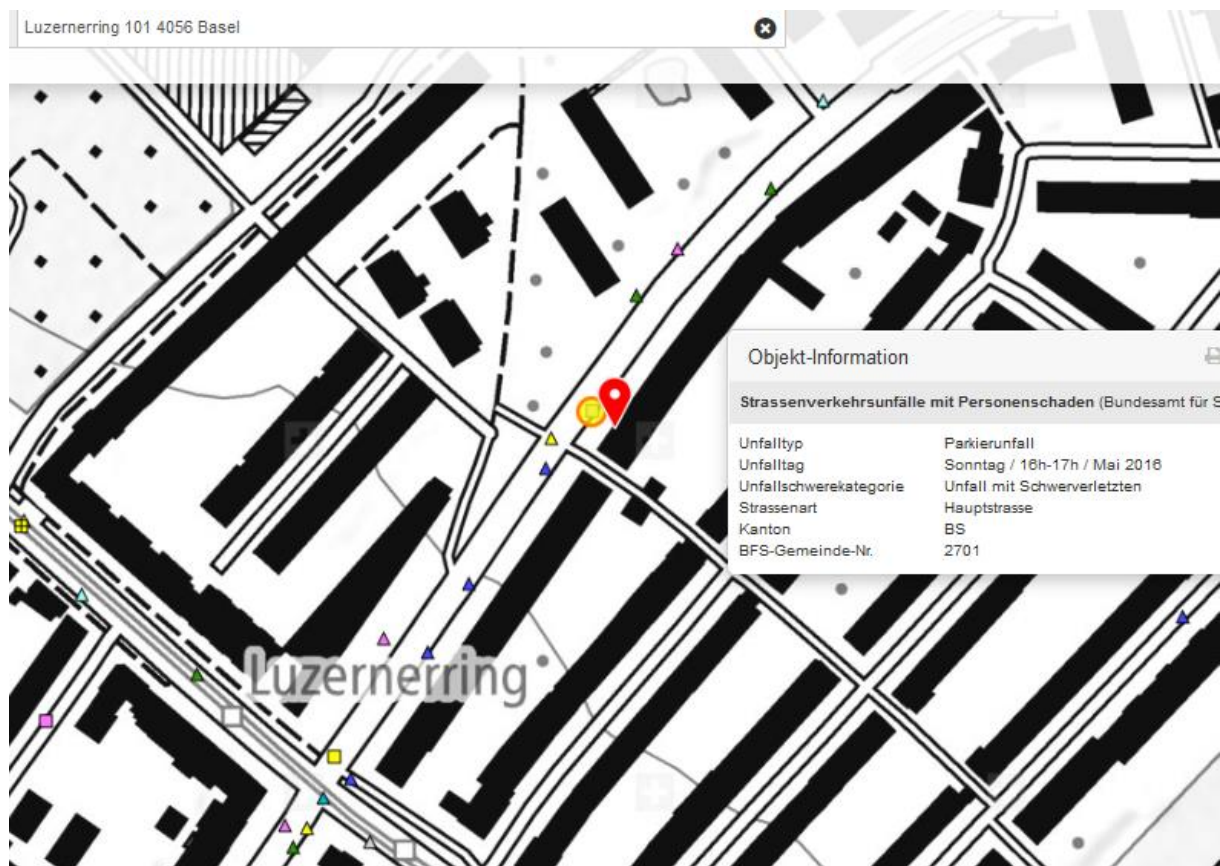

## 53 Basel BS Velofahrer bei Unfall schwer verletzt

Ein Velofahrer ist am späteren Sonntagnachmittag 22.5.16 auf dem Luzernerring aus noch zu klärenden Gründen gestürzt und dabei unter das nachfolgende Auto geraten. Die Sanität der Rettung Basel-Stadt musste den schwerverletzten 38-Jährigen ins Spital bringen. Die Verkehrspolizei untersucht nun, wie der Unfall genau abgelaufen ist. Dazu sucht sie Zeuginnen und Zeugen.

Der Velofahrer war gegen 16.30 Uhr durch den Luzernerring Richtung Flughafenstrasse unterwegs gewesen. Der Unfall passierte auf der Höhe der Liegenschaft Nummer 101. Wer sachdienliche Hinweise und Beobachtungen mitteilen kann, ist gebeten, sich bei der Verkehrspolizei zu melden (Telefon 061 699 12 12 oder E-Mail [KapoVrk.VLZ@jsd.bs.ch](mailto:KapoVrk.VLZ@jsd.bs.ch)).

Parkierunfall: möglicherweise Autotüre geöffnet worden?

Dachkante und Strassengeometrie verhindern Einstrahlung dieses Senders

Herfahrt: links zum Standort mit den beiden Sendern zum Bereich

Sender frontal ca. 115 wird von den Gebäuden abgeschirmt.