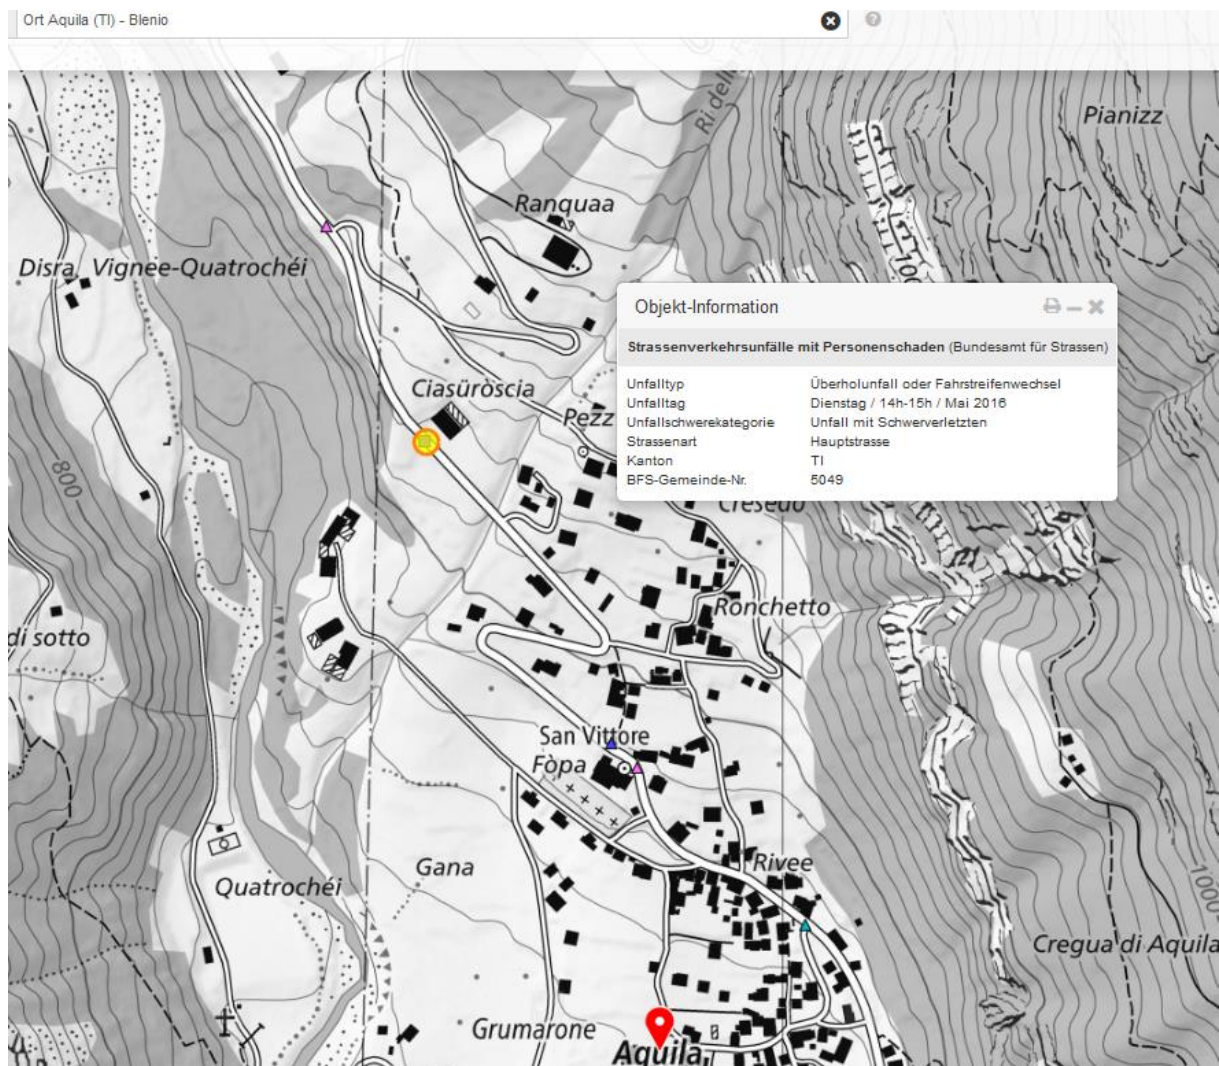

17 Incidente della circolazione stradale in Valle di Blenio

La Polizia cantonale comunica che oggi **17.5.16** poco prima delle 15 ad Aquila un 67enne automobilista domiciliato in Valle di Blenio circolava sulla strada cantonale in direzione nord. Per cause che l'inchiesta di polizia dovrà stabilire, ha invaso la corsia di contromano andando a scontrarsi frontalmente contro un veicolo agricolo. Sul posto sono intervenuti i soccorritori di Tre Valli Soccorso e della Rega che dopo aver prestato le prime cure all'uomo lo hanno trasportato in elicottero all'ospedale. Il 67enne ha riportato serie ferite.

Kein Sender in Distanz von 2000m

Street view nicht verfügbar,

und google earth schlecht im Valle Blenio, immerhin:

- Möglich, dass der Fahrer erst in der Kurve geradeaus gefahren ist,
- und
- wahrscheinlich, dass die Polizei im parkierten Auto die Koordinate des Parkplatzes registrierte.

Aquila
46.50°N / 8.95°E 1728m ü.NN.
(4 x 4 km)

2016-05-01 - 2016-05-31
31 Tage

meteoblue