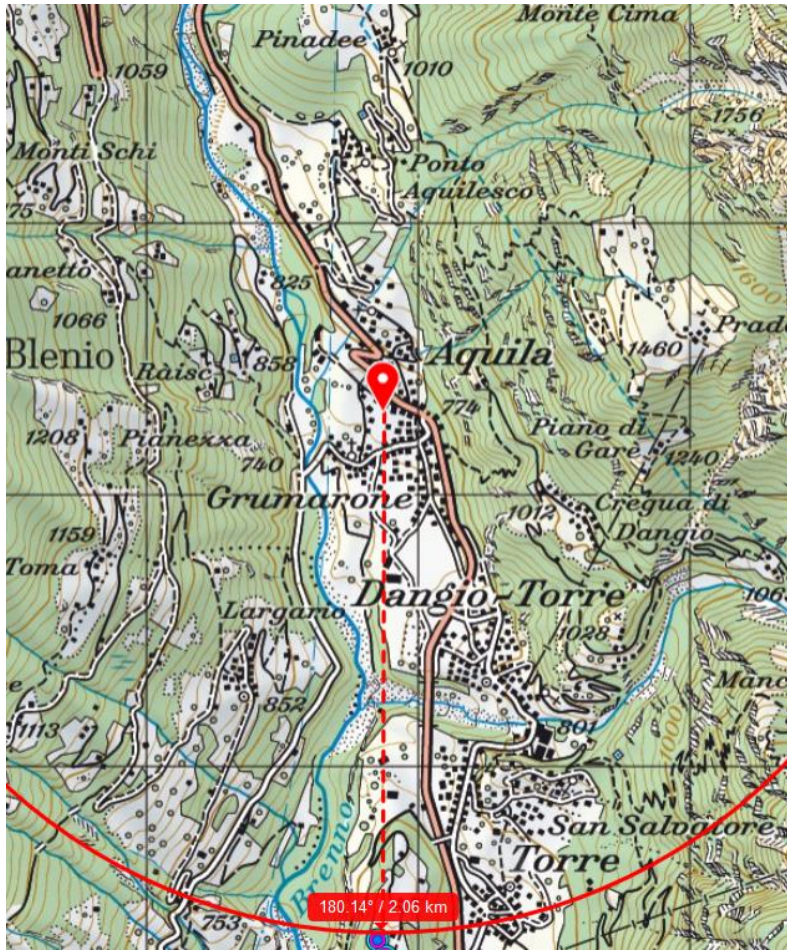

17 Incidente della circolazione stradale in Valle di Blenio

La Polizia cantonale comunica che oggi **17.5.16** poco prima delle 15 ad Aquila un 67enne automobilista domiciliato in Valle di Blenio circolava sulla strada cantonale in direzione nord. Per cause che l'inchiesta di polizia dovrà stabilire, ha invaso la corsia di contromano andando a scontrarsi frontalmente contro un veicolo agricolo. Sul posto sono intervenuti i soccorritori di Tre Valli Soccorso e della Rega che dopo aver prestato le prime cure all'uomo lo hanno trasportato in elicottero all'ospedale. Il 67enne ha riportato serie ferite.

Kein Sender in Distanz von 2000m

Street view nicht verfügbar,

und google earth schlecht im Valle Blenio, immerhin:

- Möglich, dass der Fahrer erst in der Kurve geradeaus gefahren ist,
- und
- wahrscheinlich, dass die Polizei im parkierten Auto die Koordinate des Parkplatzes registrierte.

Aquila
46.50°N / 8.95°E 1728m ü.NN.
(4 x 4 km)

2016-05-01 - 2016-05-31
31 Tage

meteoblue