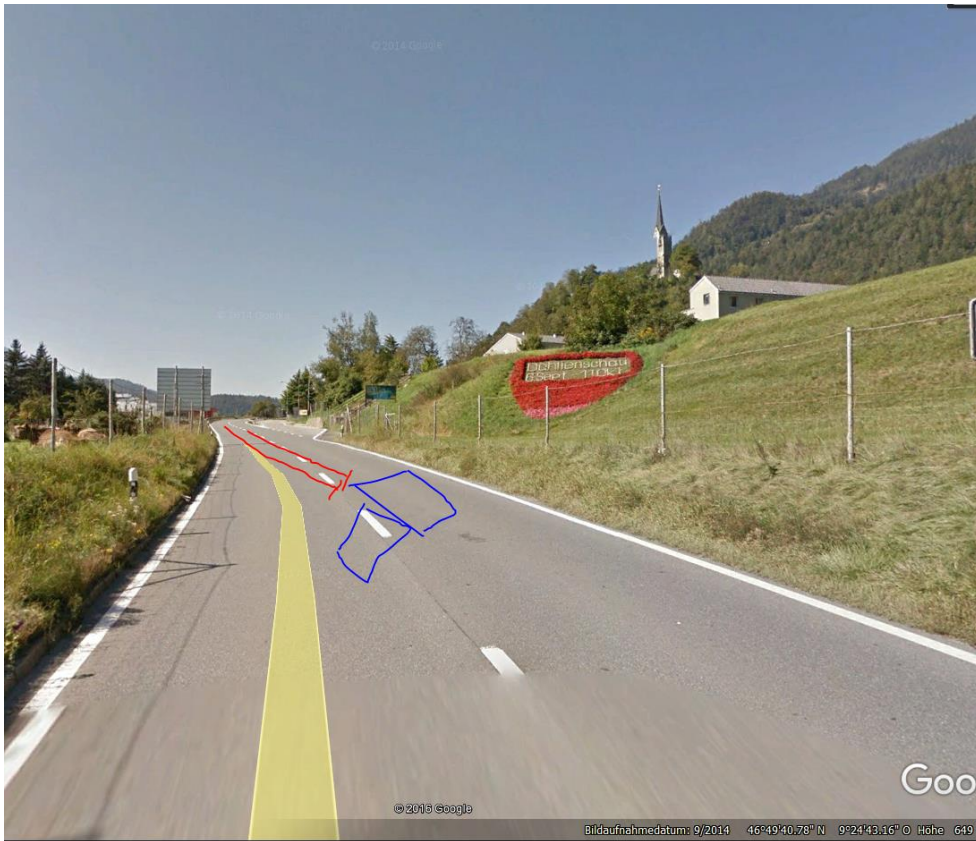

Tamins: Frontalkollision fordert zwei Verletzte und grossen Sachschaden

Auf der Oberalpstrasse ist es am Dienstagabend (17.11.2015) zu einer Frontalkollision zwischen zwei Personenwagen gekommen. Beide Lenker wurden verletzt. An den beiden Fahrzeugen entstand Totalschaden.

Eine Automobilistin fuhr vom Oberland kommend in Richtung Anschluss Vial. Unterhalb der der Abzweigung nach Tamins geriet sie nach bisherigen Erkenntnissen auf die Gegenfahrbahn, wo es mit einem entgegenkommenden Personenwagen zur Frontalkollision kam. Die beiden Beteiligten wurden mit Ambulanzfahrzeugen ins Kantonsspital Graubünden nach Chur gebracht. Als Folge dieses Unfalles war die Oberalpstrasse während knapp zwei Stunden in beide Richtungen gesperrt.

17.00. (siehe Polizei-Bericht weiter unten) also auch zum Unfallzeitpunkt bereits dunkel

Bildaufnahmedatum: 9/2014 46°49'40.78" N 9°24'43.16" O Höhe 649m

Gleiche Stelle 180°

nach SO

20 m weiter nach SO: Sender ganz sichtbar

Bildaufnahmedatum: 9/2014 46°49'44.89" N