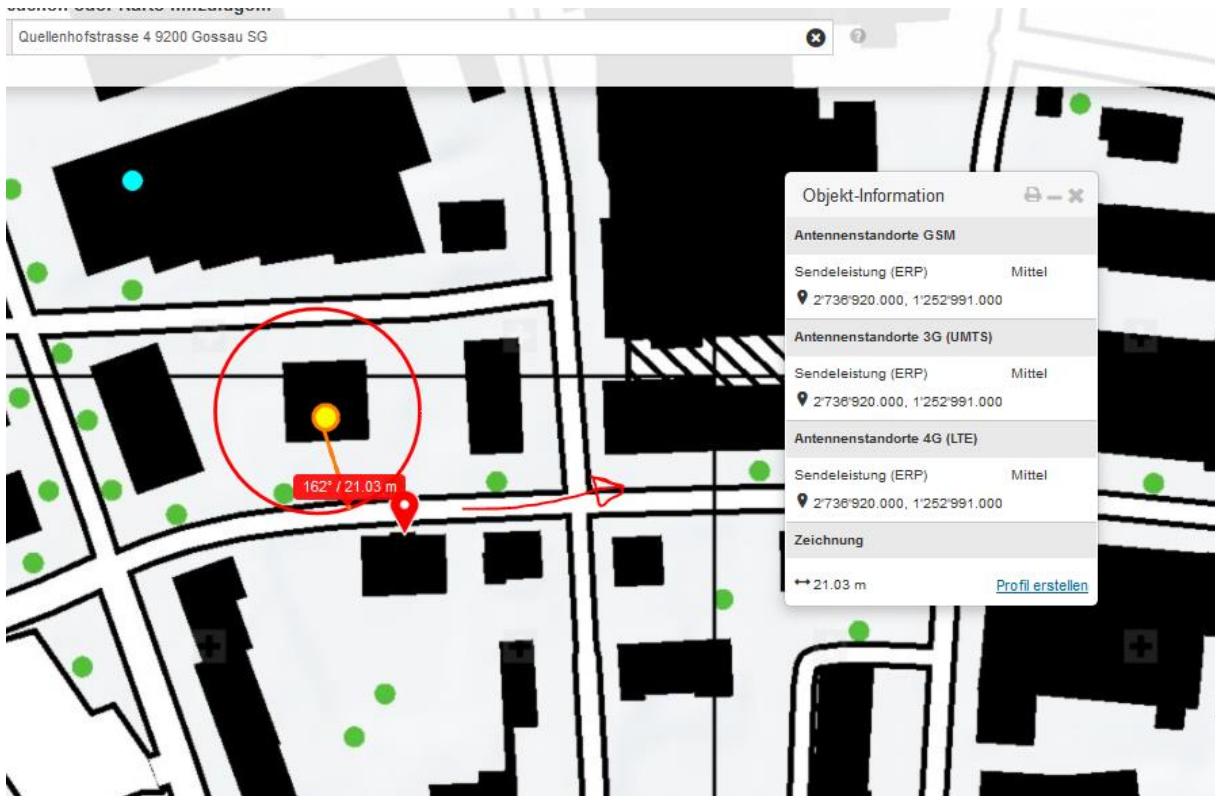

Gossau: In parkiertes Auto geprallt – Zeugenaufruf

Am Montagmorgen (04.06.2018), kurz nach 07:45 Uhr, ist ein 56-jähriger Autofahrer mit seinem Auto bei der Verzweigung Quellenhofstrasse / Lindenwiesstrasse in ein parkiertes Auto geprallt. Der Mann war nicht ansprechbar und musste ins Spital gebracht werden. Die Kantonspolizei St.Gallen sucht Zeugen.

Aus bislang unbekanntem Gründen prallte das Auto des 56-Jährigen im Einmündungsbereich der Lindenwiesstrasse in die Quellenhofstrasse in ein parkiertes Auto. Beim Eintreffen einer Patrouille der Kantonspolizei St.Gallen war der Mann nicht ansprechbar. Er musste vom Rettungsdienst ins Spital gebracht werden.

<https://www.kapo.sg.ch/news/kapo/2018/06/gossau--in-parkiertes-auto-geprallt--zeugenaufruf.html>

Sender vom Silo, hauptsenderichtung

Fahrnfähigkeit im Falle von Gossau bedeutet "Fahren unter Alkoholeinfluss".