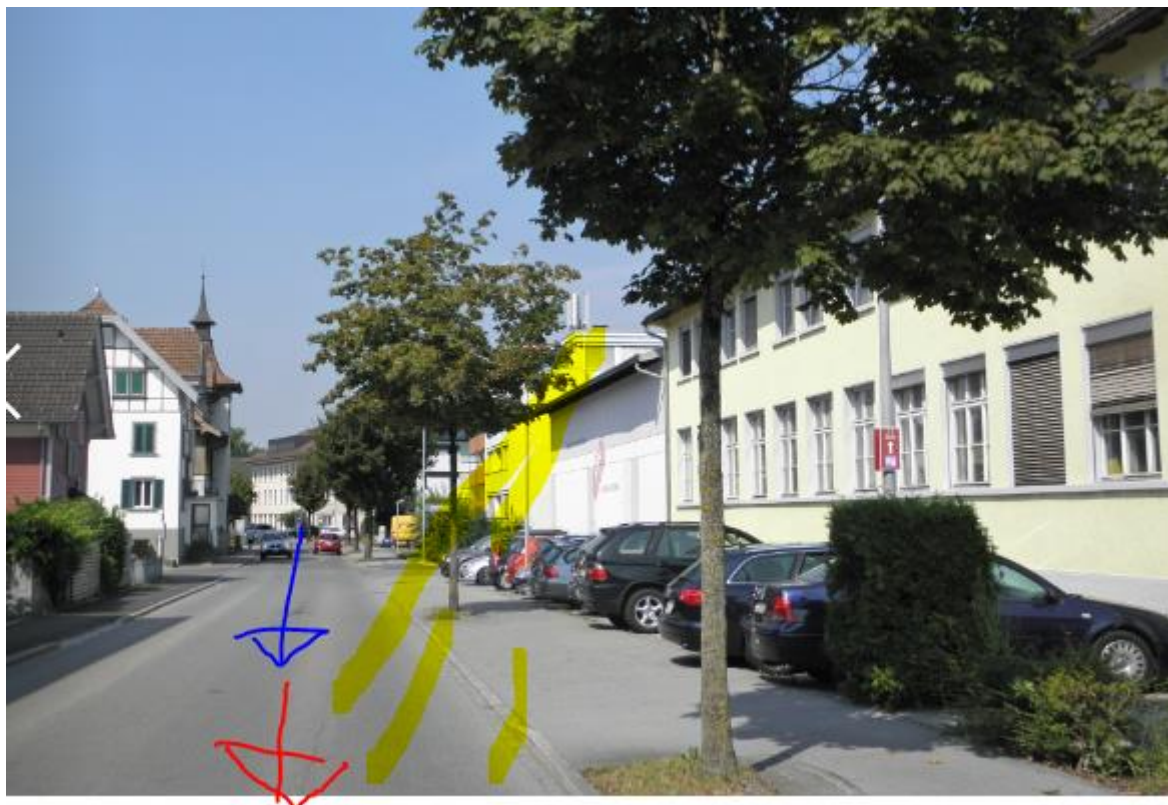

Gossau: In parkiertes Auto geprallt – Zeugenaufruf

Am Montagmorgen (04.06.2018), kurz nach 07:45 Uhr, ist ein 56-jähriger Autofahrer mit seinem Auto bei der Verzweigung Quellenhofstrasse / Lindenwiesstrasse in ein parkiertes Auto geprallt. Der Mann war nicht ansprechbar und musste ins Spital gebracht werden. Die Kantonspolizei St.Gallen sucht Zeugen.

Aus bislang unbekanntem Gründen prallte das Auto des 56-Jährigen im Einmündungsbereich der Lindenwiesstrasse in die Quellenhofstrasse in ein parkiertes Auto. Beim Eintreffen einer Patrouille der Kantonspolizei St.Gallen war der Mann nicht ansprechbar. Er musste vom Rettungsdienst ins Spital gebracht werden.

Die Kantonspolizei St.Gallen sucht Zeugen. Personen, denen vor 07:45 Uhr ein grauer Seat Leon aufgefallen ist und die Angaben zur Fahrweise oder der Fahrstrecke machen können, werden gebeten, sich bei der Polizeistation Gossau, 058 229 77 88, zu melden.

<https://www.kapo.sg.ch/news/kapo/2018/06/gossau--in-parkiertes-auto-geprallt--zeugenaufruf.html>

Sender vom Silo, hauptsenderichtung

Fahrnfähigkeit im Falle von Gossau bedeutet "Fahren unter Alkoholeinfluss".