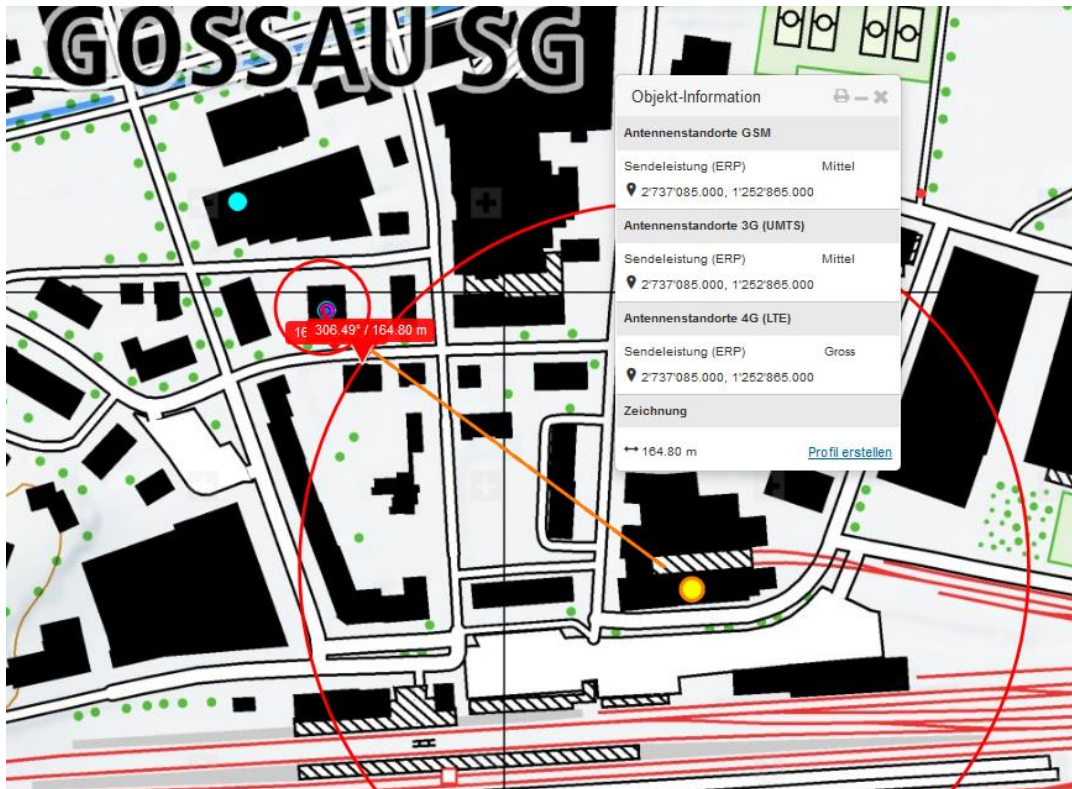

Gossau: In parkiertes Auto geprallt – Zeugenaufruf

Am Montagmorgen (04.06.2018), kurz nach 07:45 Uhr, ist ein 56-jähriger Autofahrer mit seinem Auto bei der Verzweigung Quellenhofstrasse / Lindenwiesstrasse in ein parkiertes Auto geprallt. Der Mann war nicht ansprechbar und musste ins Spital gebracht werden. Die Kantonspolizei St.Gallen sucht Zeugen.

Aus bislang unbekanntem Gründen prallte das Auto des 56-Jährigen im Einmündungsbereich der Lindenwiesstrasse in die Quellenhofstrasse in ein parkiertes Auto. Beim Eintreffen einer Patrouille der Kantonspolizei St.Gallen war der Mann nicht ansprechbar. Er musste vom Rettungsdienst ins Spital gebracht werden.

Die Kantonspolizei St.Gallen sucht Zeugen. Personen, denen vor 07:45 Uhr ein grauer Seat Leon aufgefallen ist und die Angaben zur Fahrweise oder der Fahrstrecke machen können, werden gebeten, sich bei der Polizeistation Gossau, 058 229 77 88, zu melden.

<https://www.kapo.sg.ch/news/kapo/2018/06/gossau--in-parkiertes-auto-geprallt--zeugenaufruf.html>

Sender vom Silo, hauptsenderichtung

Fahrnfähigkeit im Falle von Gossau bedeutet "Fahren unter Alkoholeinfluss".