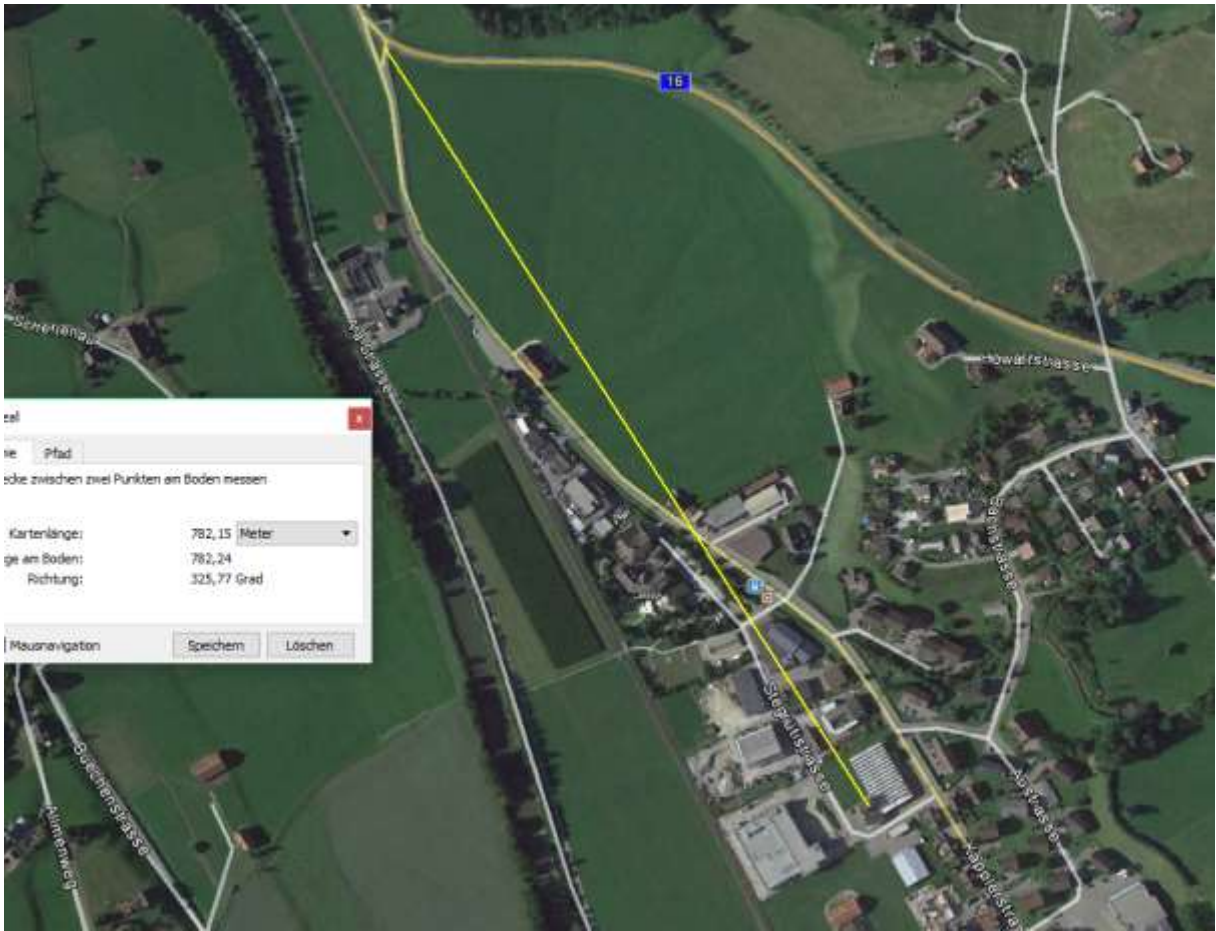

Ebnat-Kappel: Kollision zwischen zwei Autos

Am Dienstag (23.08.2016), um 17:30 Uhr, hat eine 86-jährige Autofahrerin an der Kapplerstrasse ein Auto übersehen. Es kam zur Kollision, wobei sich beide Fahrerinnen unbestimmt verletzt.

Die 86-Jährige war von Ebnat-Kappel kommend in Richtung Wattwil unterwegs. Bei der Einmündung auf Höhe der Umfahrungsstrasse beabsichtigte sie, nach links auf die Kapplerstrasse einzubiegen. Dabei übersah sie eine korrekt von links kommende 27-jährige Autofahrerin. Es kam zur Frontalkollision. Beide Frauen wurden mit unbestimmten Verletzungen durch den Rettungsdienst ins Spital gebracht. Der Sachschaden beträgt mehrere tausend Franken.

Strasse steigt am Schluss an, beim Einbiegen leichte Drehung, so sicher bestrahlt, steiles Heck

Sender hat Hauptstrahlrichtung nach Wattwil

Wattwil