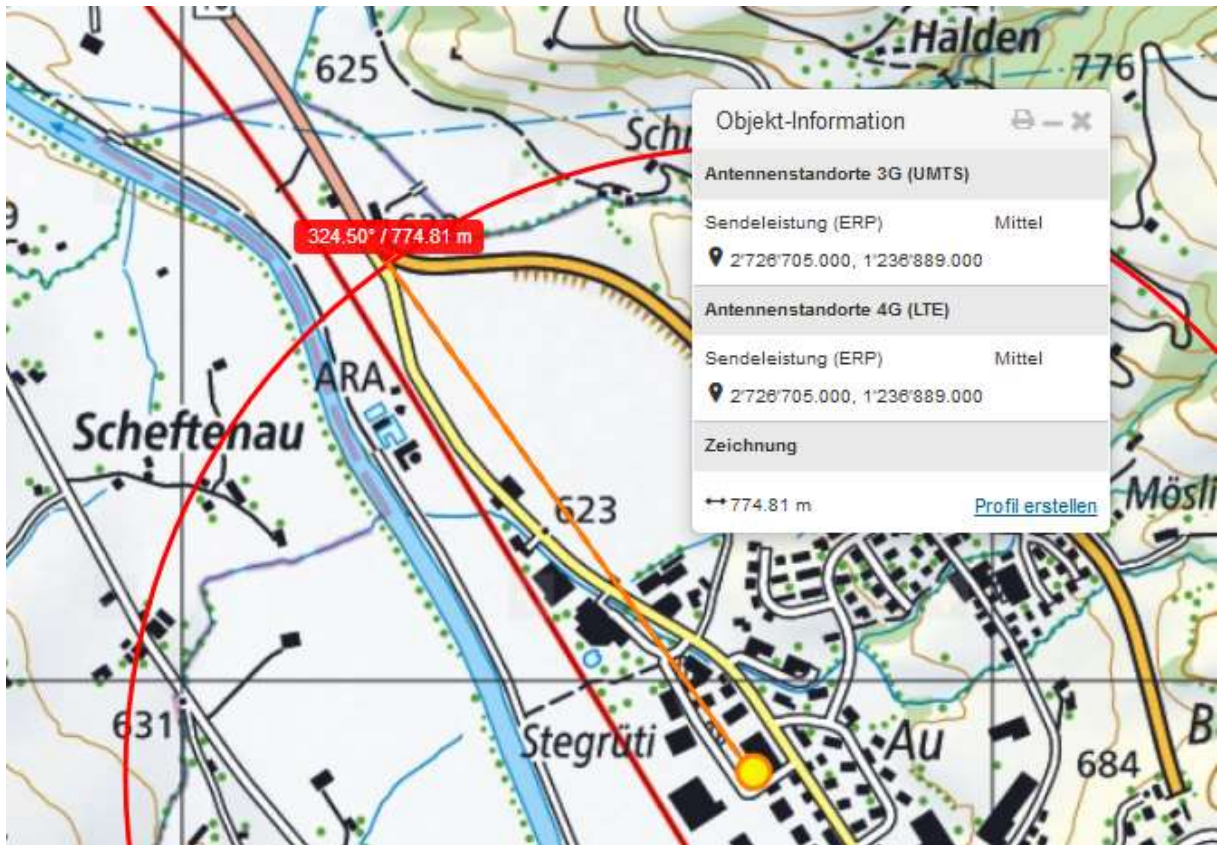

Ebnat-Kappel: Kollision zwischen zwei Autos

Am Dienstag (23.08.2016), um 17:30 Uhr, hat eine 86-jährige Autofahrerin an der Kapplerstrasse ein Auto übersehen. Es kam zur Kollision, wobei sich beide Fahrerinnen unbestimmt verletzt.

Die 86-Jährige war von Ebnat-Kappel kommend in Richtung Wattwil unterwegs. Bei der Einmündung auf Höhe der Umfahrungsstrasse beabsichtigte sie, nach links auf die Kapplerstrasse einzubiegen. Dabei übersah sie eine korrekt von links kommende 27-jährige Autofahrerin. Es kam zur Frontalkollision. Beide Frauen wurden mit unbestimmten Verletzungen durch den Rettungsdienst ins Spital gebracht. Der Sachschaden beträgt mehrere tausend Franken.

Strasse steigt am Schluss an, beim Einbiegen leichte Drehung, so sicher bestrahlt, steiles Heck

Sender hat Hauptstrahlrichtung nach Wattwil

Wattwil