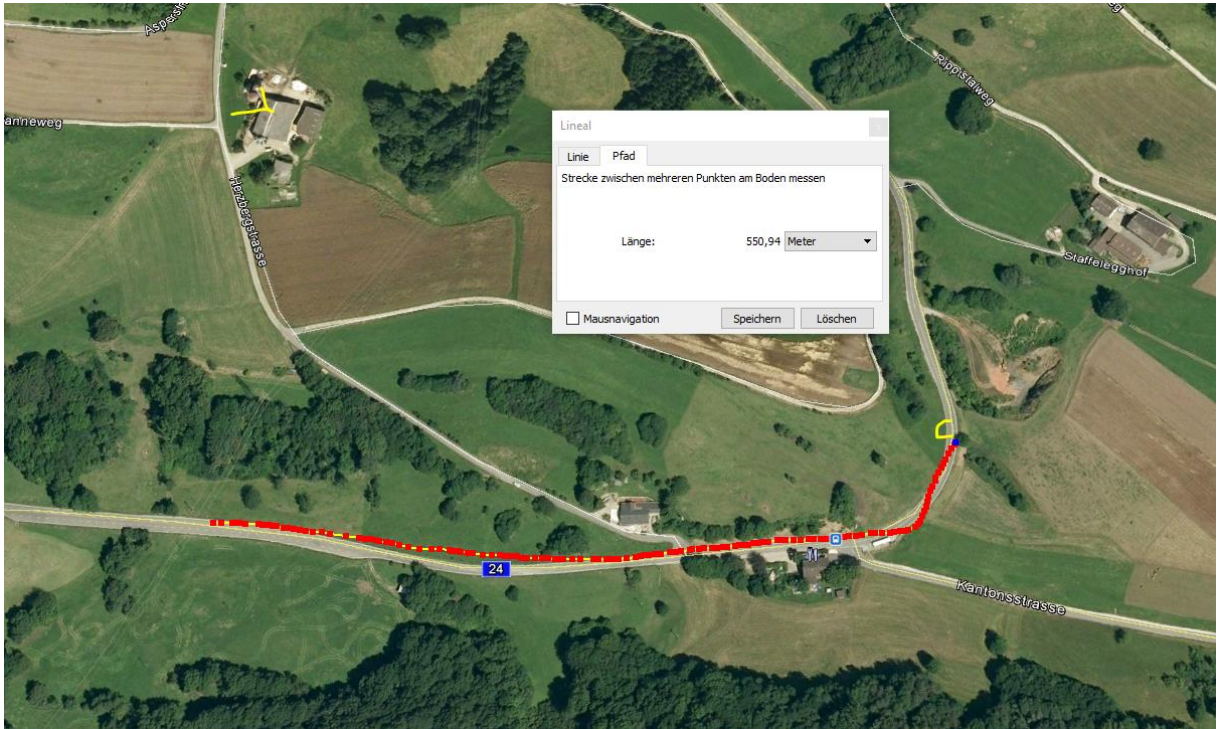

Densbüren: Von der Strasse abgekommen

Vor 4 Stunden

Auf der Staffeleggstrecke kam eine Automobilistin gestern Nachmittag von der Strasse ab. Unterhalb eines Feldes prallte der Wagen dann gegen eine Baum. Die Lenkerin wurde leicht verletzt ins Spital gebracht.

Der Selbstunfall ereignete sich am Samstag, 21. Juli 2018, kurz nach 16.30 Uhr auf der Staffeleggstrasse oberhalb von Densbüren. Die 55-jährige Lenkerin eines Kleinwagens fuhr von der Passhöhe talwärts in Richtung Densbüren. In einer langgezogenen Linkskurve kam sie rechts von der Strasse ab und geriet dabei ins Schleudern. Ausser Kontrolle überquerte der Peugeot die gesamte Fahrbahn und fuhr jenseits der linken Strassenseite das dortige Feld hinab. Ein Baum brachte den Wagen nach rund 40 Metern zum Stillstand.

Die 55-Jährige erlitt nach ersten Angaben einen Nasenbeinbruch. Eine Ambulanz brachte sie ins Spital. Am Auto entstand Totalschaden.

Weshalb die Automobilistin die Herrschaft über den Wagen verloren hatte, muss die Kantonspolizei Aargau noch klären.

Kantonspolizei Aargau

https://www.ag.ch/de/weiteres/aktuelles/medienportal/medienmitteilung_kapo/medienmitteilungen_kapo/medienmitteilungen_kapo_details_103937.jsp

Strasse ist trocken.

Densbüren
47.45°N / 8.05°E 548m ü.NN.
(12 x 12 km)