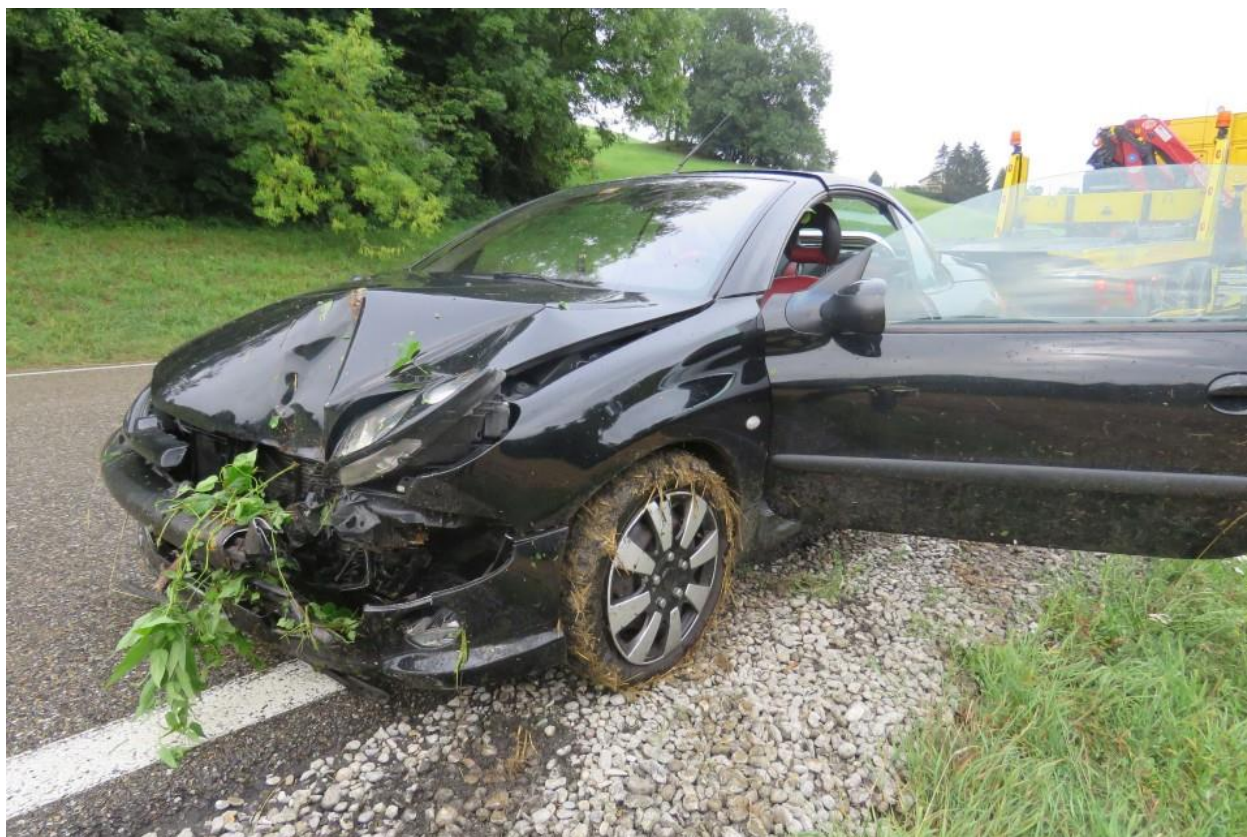

Densbüren: Von der Strasse abgekommen

Vor 4 Stunden

Auf der Staffeleggstrecke kam eine Automobilistin gestern Nachmittag von der Strasse ab. Unterhalb eines Feldes prallte der Wagen dann gegen eine Baum. Die Lenkerin wurde leicht verletzt ins Spital gebracht.

Der Selbstunfall ereignete sich am Samstag, 21. Juli 2018, kurz nach 16.30 Uhr auf der Staffeleggstrasse oberhalb von Densbüren. Die 55-jährige Lenkerin eines Kleinwagens fuhr von der Passhöhe talwärts in Richtung Densbüren. In einer langgezogenen Linkskurve kam sie rechts von der Strasse ab und geriet dabei ins Schleudern. Ausser Kontrolle überquerte der Peugeot die gesamte Fahrbahn und fuhr jenseits der linken Strassenseite das dortige Feld hinab. Ein Baum brachte den Wagen nach rund 40 Metern zum Stillstand.

Die 55-Jährige erlitt nach ersten Angaben einen Nasenbeinbruch. Eine Ambulanz brachte sie ins Spital. Am Auto entstand Totalschaden.

Weshalb die Automobilistin die Herrschaft über den Wagen verloren hatte, muss die Kantonspolizei Aargau noch klären.