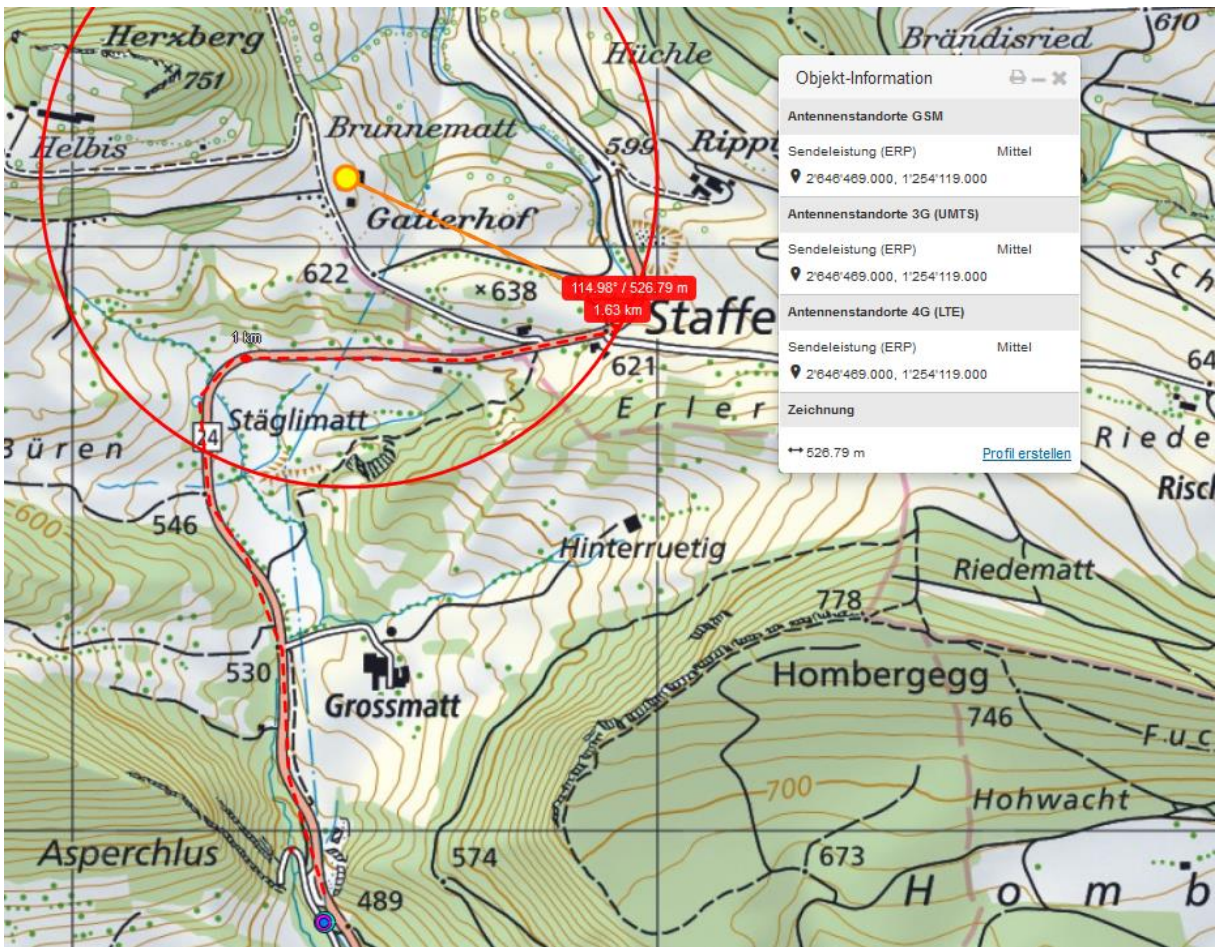

Densbüren: Von der Strasse abgekommen

Vor 4 Stunden

Auf der Staffeleggstrecke kam eine Automobilistin gestern Nachmittag von der Strasse ab. Unterhalb eines Feldes prallte der Wagen dann gegen eine Baum. Die Lenkerin wurde leicht verletzt ins Spital gebracht.

Der Selbstunfall ereignete sich am Samstag, 21. Juli 2018, kurz nach 16.30 Uhr auf der Staffeleggstrasse oberhalb von Densbüren. Die 55-jährige Lenkerin eines Kleinwagens fuhr von der Passhöhe talwärts in Richtung Densbüren. In einer langgezogenen Linkskurve kam sie rechts von der Strasse ab und geriet dabei ins Schleudern. Ausser Kontrolle überquerte der Peugeot die gesamte Fahrbahn und fuhr jenseits der linken Strassenseite das dortige Feld hinab. Ein Baum brachte den Wagen nach rund 40 Metern zum Stillstand.

Die 55-Jährige erlitt nach ersten Angaben einen Nasenbeinbruch. Eine Ambulanz brachte sie ins Spital. Am Auto entstand Totalschaden.

Weshalb die Automobilistin die Herrschaft über den Wagen verloren hatte, muss die Kantonspolizei Aargau noch klären.

Kantonspolizei Aargau

https://www.ag.ch/de/weiteres/aktuelles/medienportal/medienmitteilung_kapo/medienmitteilungen_kapo/medienmitteilungen_kapo_details_103937.jsp

Strasse ist trocken.

Densbüren
47.45°N / 8.05°E 548m ü.NN.
(12 x 12 km)