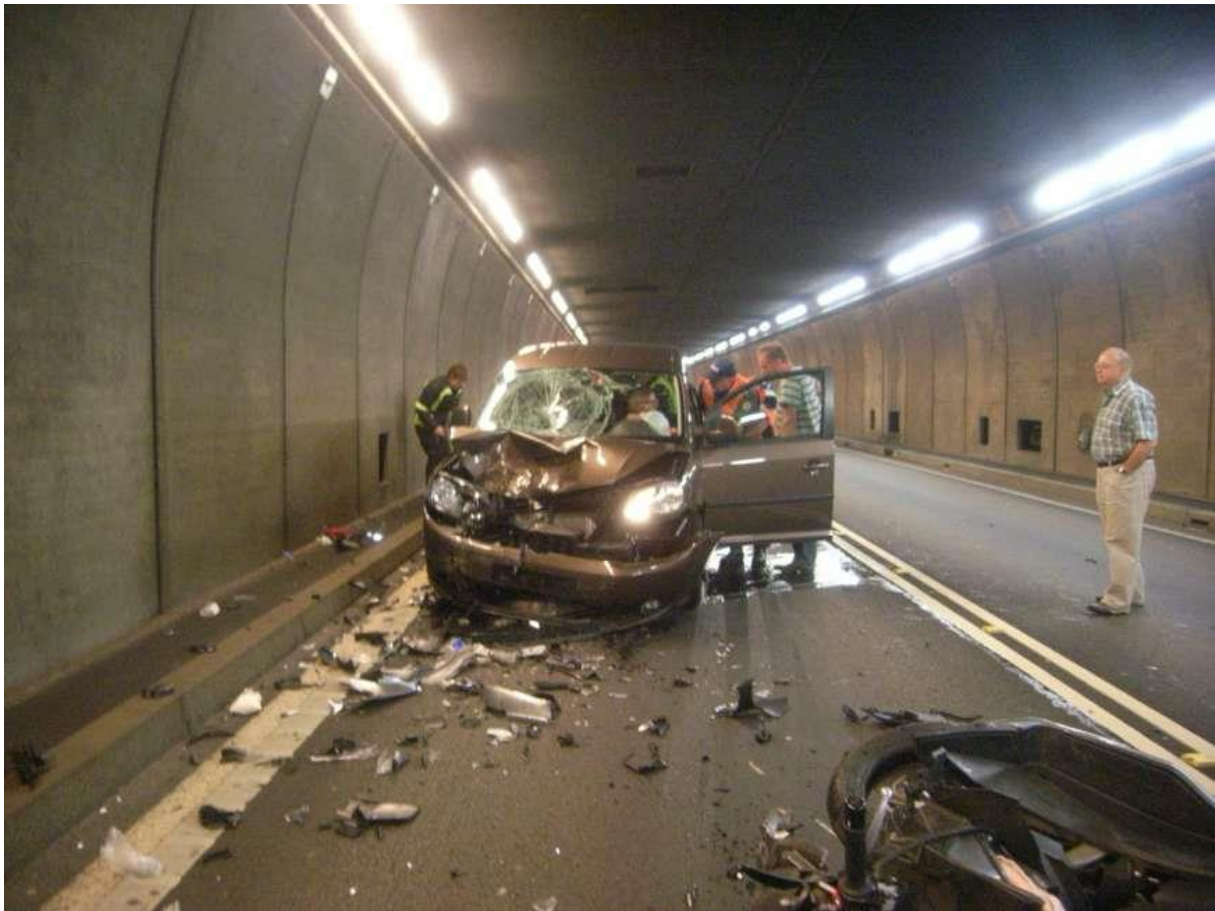

11.5.14 Töff-Fahrer kracht frontal in Auto

GÖSCHENEN - UR - Im Gotthard hat sich heute Vormittag ein tödlicher Unfall mit einem Motorradfahrer ereignet. Die A2 war in beiden Richtungen gesperrt.

Kurz nach 11 Uhr fuhr eine Gruppe Motorradfahrer aus Deutschland vom Süden her durch den [Gotthardtunnel](#) Richtung Göschenen. **3,5 Kilometer vor dem Tunnelausgang** kams zum Drama: Ein Töff-Fahrer geriet auf die Gegenfahrbahn.

Dort kollidierte er frontal mit einem Auto ebenfalls mit deutschen Kontrollschildern. Der Motorradfahrer (54) stürzte und verletzte sich schwer. Noch an der Unfallstelle starb der Mann.

Eine der Personen musste zur Abklärung ins Kantonsspital Uri gebracht werden. Sowohl das Motorrad als auch der Personenwagen erlitten [Totalschaden](#). Der Gotthardstrassentunnel war nach dem [Unfall](#) während rund 2 ½ Stunden in beiden Richtungen gesperrt.

Objekt-Information

Strassenverkehrsunfälle mit Personenschaden (Bundesamt für Strassen)

| | |
|------------------------|--|
| Unfalltyp | Überholunfall oder Fahrstreifenwechsel |
| Unfalltag | Sonntag / 11h-12h / Mai 2014 |
| Unfallschwerekategorie | Unfall mit Getöteten |
| Strassenart | Autostrasse |
| Kanton | UR |
| BFS-Gemeinde-Nr. | 1202 |