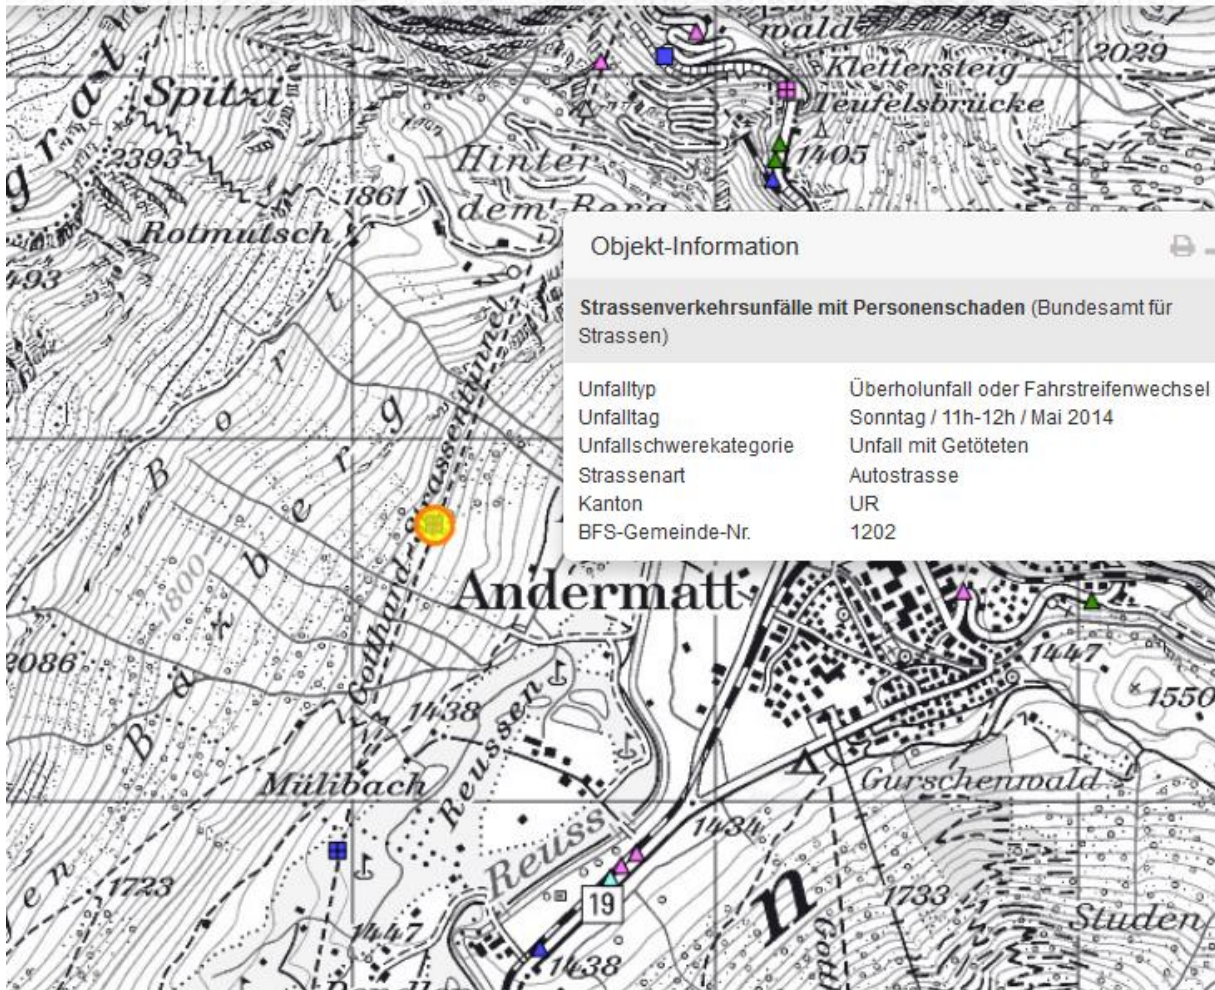

11.5.14 Töff-Fahrer kracht frontal in Auto

GÖSCHENEN - UR - Im Gotthard hat sich heute Vormittag ein tödlicher Unfall mit einem Motorradfahrer ereignet. Die A2 war in beiden Richtungen gesperrt.

Kurz nach 11 Uhr fuhr eine Gruppe Motorradfahrer aus Deutschland vom Süden her durch den [Gotthardtunnel](#) Richtung Göschenen. **3,5 Kilometer vor dem Tunnelausgang** kams zum Drama: Ein Töff-Fahrer geriet auf die Gegenfahrbahn.

Dort kollidierte er frontal mit einem Auto ebenfalls mit deutschen Kontrollschildern. Der Motorradfahrer (54) stürzte und verletzte sich schwer. Noch an der Unfallstelle starb der Mann.

Eine der Personen musste zur Abklärung ins Kantonsspital Uri gebracht werden. Sowohl das Motorrad als auch der Personenwagen erlitten [Totalschaden](#). Der Gotthardstrassentunnel war nach dem [Unfall](#) während rund 2 ½ Stunden in beiden Richtungen gesperrt.

Objekt-Information

Strassenverkehrsunfälle mit Personenschaden (Bundesamt für Strassen)

| | |
|------------------------|--|
| Unfalltyp | Überholunfall oder Fahrstreifenwechsel |
| Unfalltag | Sonntag / 11h-12h / Mai 2014 |
| Unfallschwerekategorie | Unfall mit Getöteten |
| Strassenart | Autostrasse |
| Kanton | UR |
| BFS-Gemeinde-Nr. | 1202 |