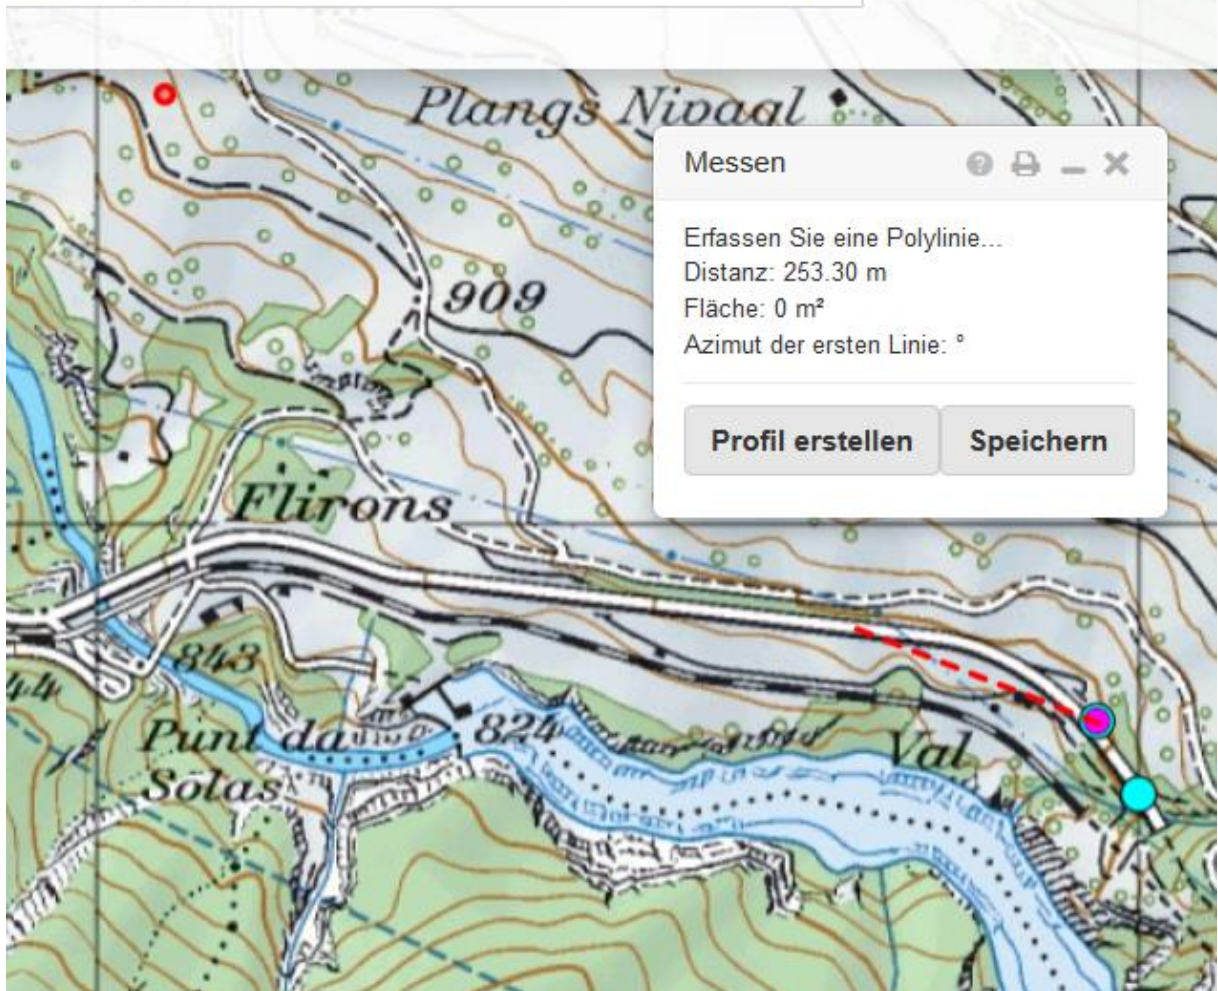

# Alvaschein GR - Drei Verletzte nach Verkehrsunfall

**Autor/Quelle:** Kapo GR

**Zwischen Alvaschein und Sils im Domleschg sind am Montagnachmittag zwei Personenwagen seitlich-frontal miteinander kollidiert. Drei Personen wurden leicht verletzt.**

Ein 62-jähriger Automobilist fuhr um 16.10 Uhr auf der Schinstrasse von Tiefencastel in Richtung Thusis. Auf dem geraden Strassenabschnitt zwischen dem Tunnel Alvaschein und der Solisbrücke kam es aus noch ungeklärten Gründen mit einem entgegenkommenden Fahrzeug zu einer seitlich-frontalen Kollision. Er sowie der 36-jährige Lenker und die 48-jährige Mitfahrerinnen des entgegenkommenden Wagens wurden leicht verletzt. Die Ambulanz transportierte die drei Personen ins Spital Thusis. Die total beschädigten Fahrzeuge mussten aufgeladen werden. Der Verkehr wurde während rund einer Stunde einspurig an der Unfallstelle vorbeigeführt.

Alvaschein 7451 Alvaschein

Alvaschein (GR) - Alvaschein

Alvaschein GR - Drei Verletzte nach Verkehrsunfall

Wenig Deformation, gebremst...? Rotation je 160°, Verursacher am ehesten vorne, Kombi.

Alvaschein  
46.68°N / 9.55°E 1459m ü.NN.  
(4 x 4 km)

2016-01-01 - 2016-01-31  
31 Tage

meteoblue