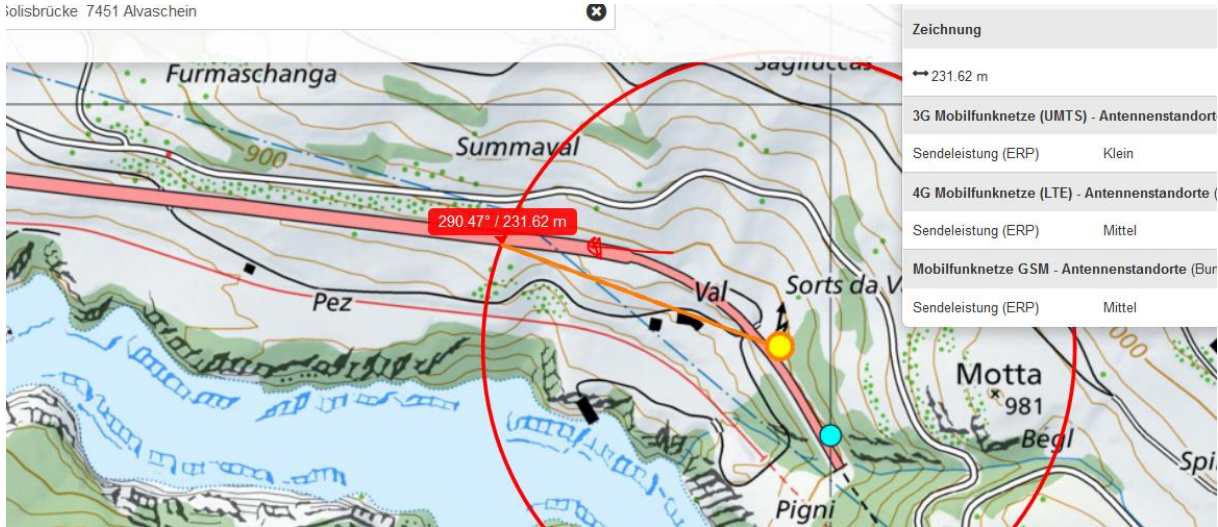

# Alvaschein GR - Drei Verletzte nach Verkehrsunfall

**Autor/Quelle:** Kapo GR

**Zwischen Alvaschein und Sils im Domleschg sind am Montagnachmittag zwei Personenwagen seitlich-frontal miteinander kollidiert. Drei Personen wurden leicht verletzt.**

Ein 62-jähriger Automobilist fuhr um 16.10 Uhr auf der Schinstrasse von Tiefencastel in Richtung Thusis. Auf dem geraden Strassenabschnitt zwischen dem Tunnel Alvaschein und der Solisbrücke kam es aus noch ungeklärten Gründen mit einem entgegenkommenden Fahrzeug zu einer seitlich-frontalen Kollision. Er sowie der 36-jährige Lenker und die 48-jährige Mitfahrerinnen des entgegenkommenden Wagens wurden leicht verletzt. Die Ambulanz transportierte die drei Personen ins Spital Thusis. Die total beschädigten Fahrzeuge mussten aufgeladen werden. Der Verkehr wurde während rund einer Stunde einspurig an der Unfallstelle vorbeigeführt.

Alvaschein 7451 Alvaschein

Alvaschein (GR) - Alvaschein

Alvaschein GR - Drei Verletzte nach Verkehrsunfall

Wenig Deformation, gebremst...? Rotation je 160°, Verursacher am ehesten vorne, Kombi.

Alvaschein  
46.68°N / 9.55°E 1459m ü.NN.  
(4 x 4 km)

2016-01-01 - 2016-01-31  
31 Tage

meteoblue