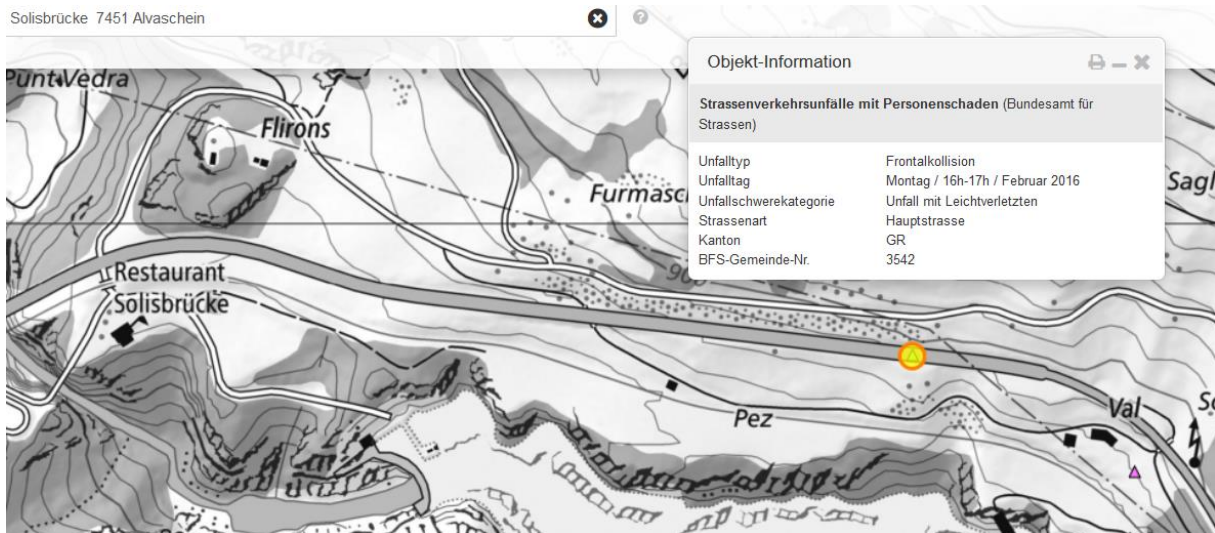

# Alvaschein GR - Drei Verletzte nach Verkehrsunfall

**Autor/Quelle:** Kapo GR

**Zwischen Alvaschein und Sils im Domleschg sind am Montagnachmittag zwei Personenwagen seitlich-frontal miteinander kollidiert. Drei Personen wurden leicht verletzt.**

Ein 62-jähriger Automobilist fuhr um 16.10 Uhr auf der Schinstrasse von Tiefencastel in Richtung Thusis. Auf dem geraden Strassenabschnitt zwischen dem Tunnel Alvaschein und der Solisbrücke kam es aus noch ungeklärten Gründen mit einem entgegenkommenden Fahrzeug zu einer seitlich-frontalen Kollision. Er sowie der 36-jährige Lenker und die 48-jährige Mitfahrerinnen des entgegenkommenden Wagens wurden leicht verletzt. Die Ambulanz transportierte die drei Personen ins Spital Thusis. Die total beschädigten Fahrzeuge mussten aufgeladen werden. Der Verkehr wurde während rund einer Stunde einspurig an der Unfallstelle vorbeigeführt.

Alvaschein 7451 Alvaschein

Alvaschein (GR) - Alvaschein

Alvaschein GR - Drei Verletzte nach Verkehrsunfall

Wenig Deformation, gebremst...? Rotation je 160°, Verursacher am ehesten vorne, Kombi.

Alvaschein  
46.68°N / 9.55°E 1459m ü.NN.  
(4 x 4 km)