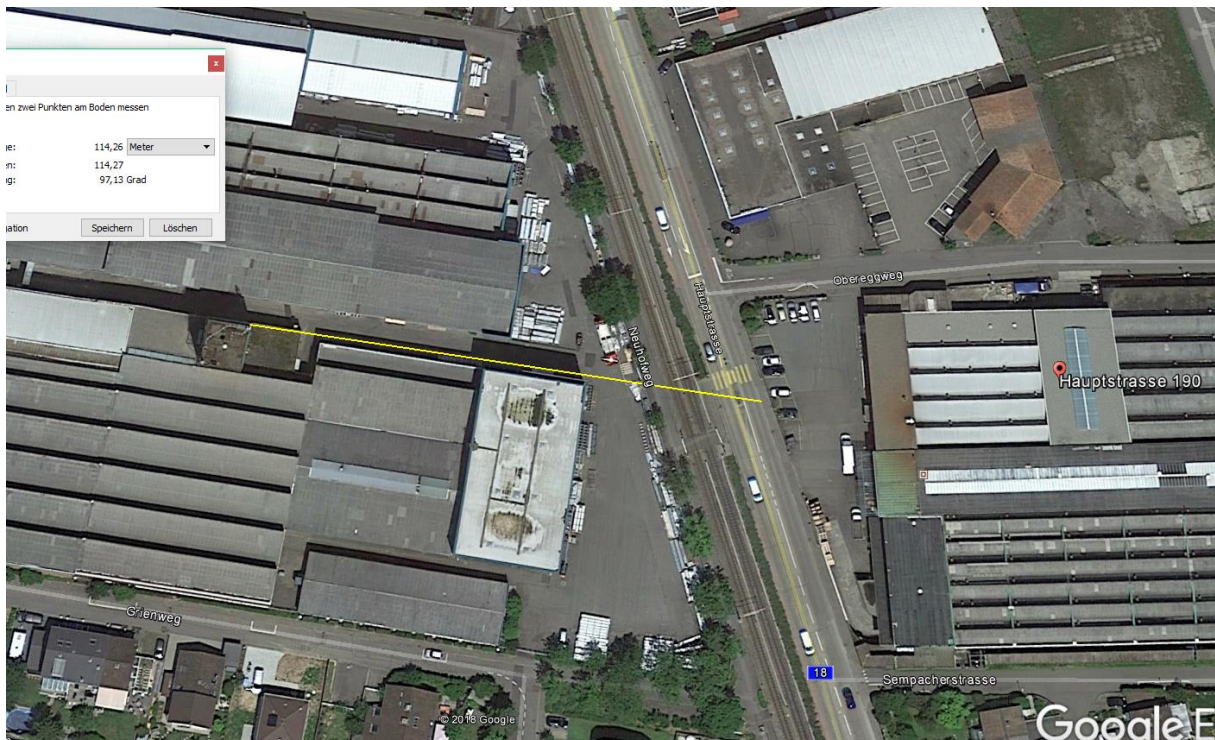

Fahrradfahrerin bei Kollision mit Personenwagen verletzt – die Polizei sucht Zeugen

Aesch - Am Donnerstag, 20. September 2018, kurz nach 07.20 Uhr, kam es auf der Hauptstrasse in Aesch zu einer Kollision zwischen einem Personenwagen und einer Fahrradfahrerin, welche dabei verletzt wurde. Die Polizei sucht Zeugen.

Gemäss den bisherigen Erkenntnissen der Polizei Basel-Landschaft fuhr eine 15-jährige Fahrradfahrerin auf der Hauptstrasse in Aesch in Richtung Reinach. Auf Höhe der Liegenschaft Hauptstrasse 190, im Bereich des Fussgängerstreifens, kam es zu einer Kollision mit einem angeblich in gleicher Richtung fahrenden Personenwagen. Die Fahrradfahrerin wurde vom Personenwagen erfasst und zu Boden geschleudert.

Die verletzte Fahrradfahrerin musste durch die Sanität in ein Spital gebracht werden. Der 53-jährige Lenker des Personenwagens blieb unverletzt.

Da der Unfallhergang nicht restlos geklärt ist, sucht die Polizei Basel-Landschaft Zeugen. Sachdienliche Angaben sind erbeten an die Einsatzleitzentrale der Polizei Basel-Landschaft in Liestal, Tel. 061 553 35 35.

<https://www.baselland.ch/politik-und-behorden/direktionen/sicherheitsdirektion/polizei/polizeimeldungen/fahrradfahrerin-bei-kollision-mit-personenwagen-verletzt-die-polizei-sucht-zeugen>