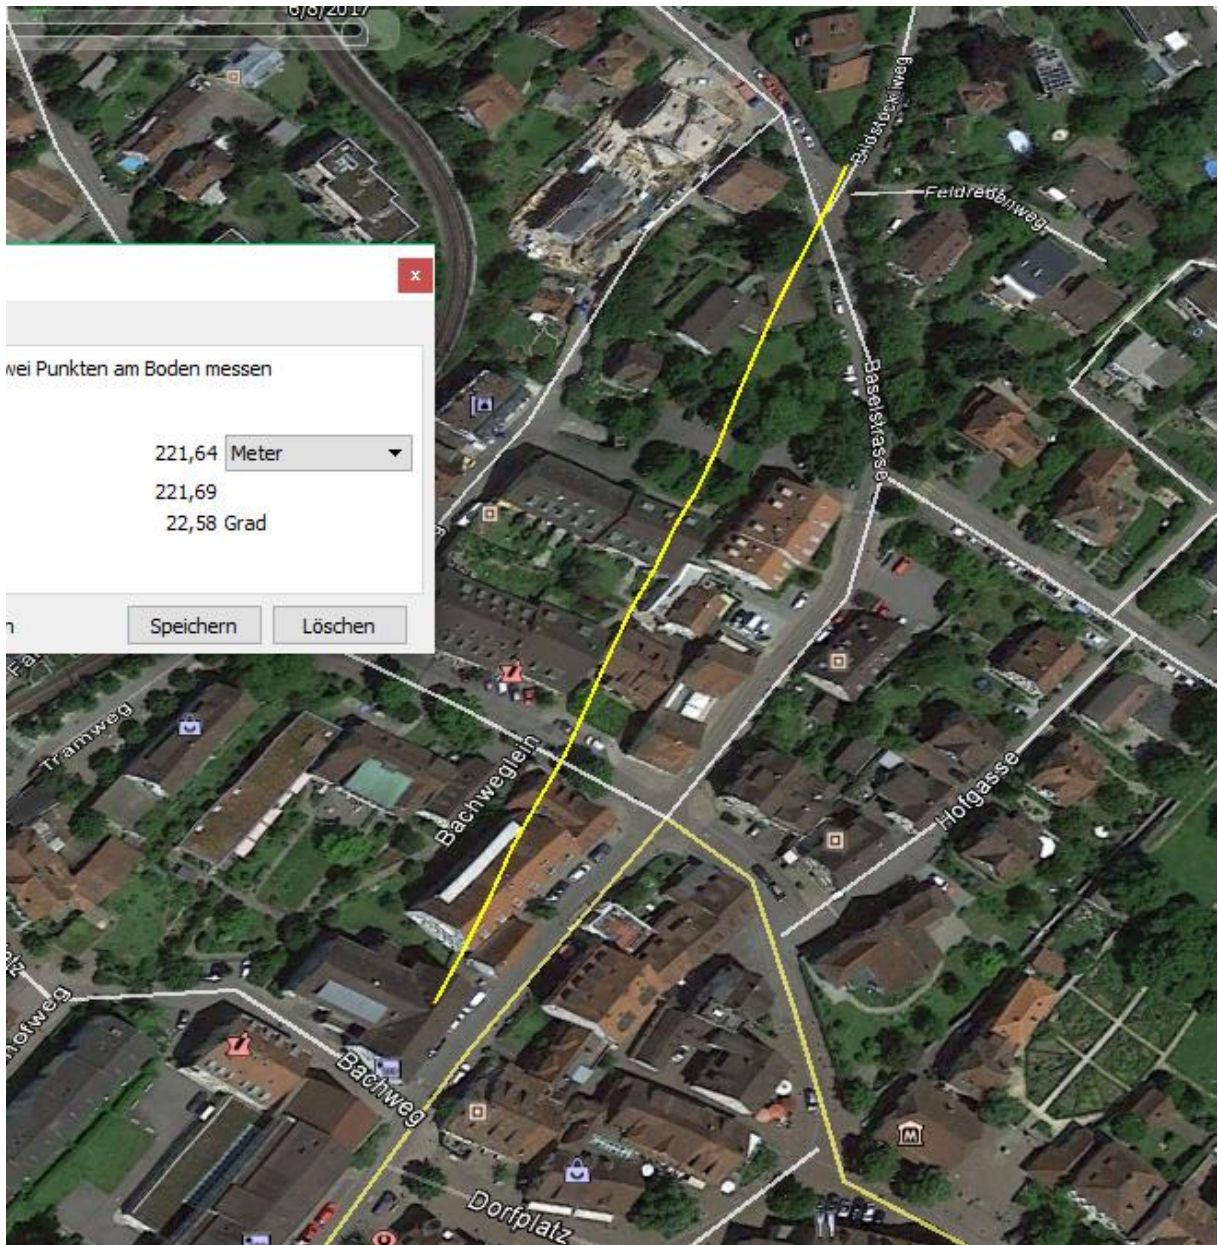

Zwei Punkten am Boden messen

221,64 Meter

221,69

22,58 Grad

Speichern

Löschen