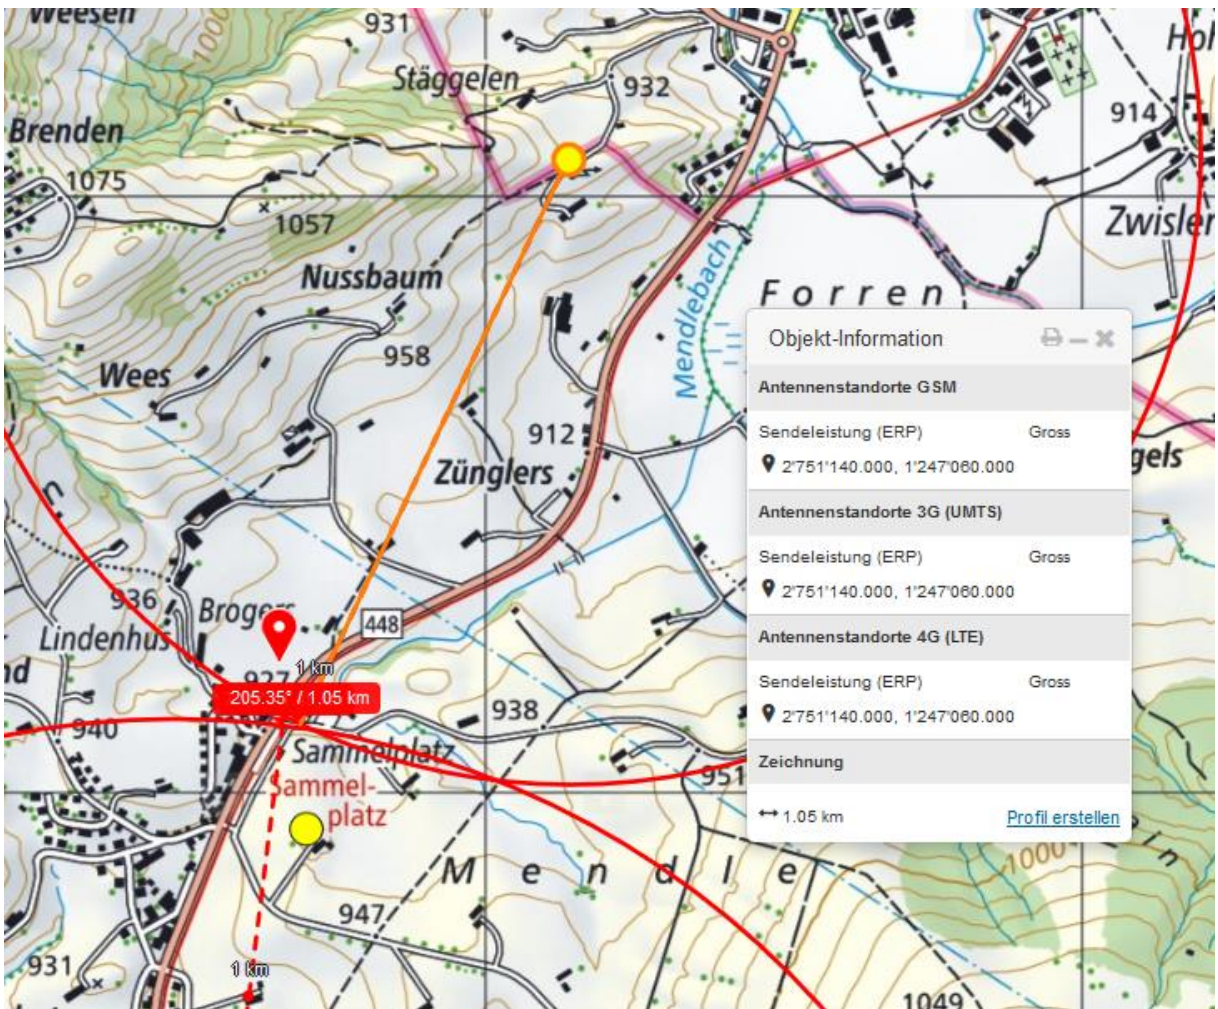

Zug der Appenzellerbahnen übersehen

24.08.2018

Am Personenwagen entstand Totalschaden.

Am Donnerstagnachmittag (23.08.2018) fuhr eine 61-jährige Autofahrerin aus einem Parkplatz auf den Bahnübergang beim Sammelplatz zu. Dort wollte sie die Bahngleise überqueren und in Richtung Gais abbiegen. Gleichzeitig fuhr ein Zug der Appenzellerbahnen von Gais her in Richtung Haltestelle Sammelplatz. Die Autolenkerin bemerkte den heranfahrenden Zug zu spät, weshalb es zu einer heftigen Kollision zwischen den beiden Fahrzeugen kam. Die Autolenkerin wurde mit der Ambulanz in Spitalpflege gebracht. Es entstand Sachschaden von rund 30'000 Franken.

https://www.ai.ch/themen/sicherheit/kantonspolizei/polizeimeldungen/copy93_of_news-kapo

Appenzell
47.33°N / 9.41°E 867m ü.NN.
(12 x 12 km)

2018-07-28 - 2018-08-27
31 Tage

meteobl