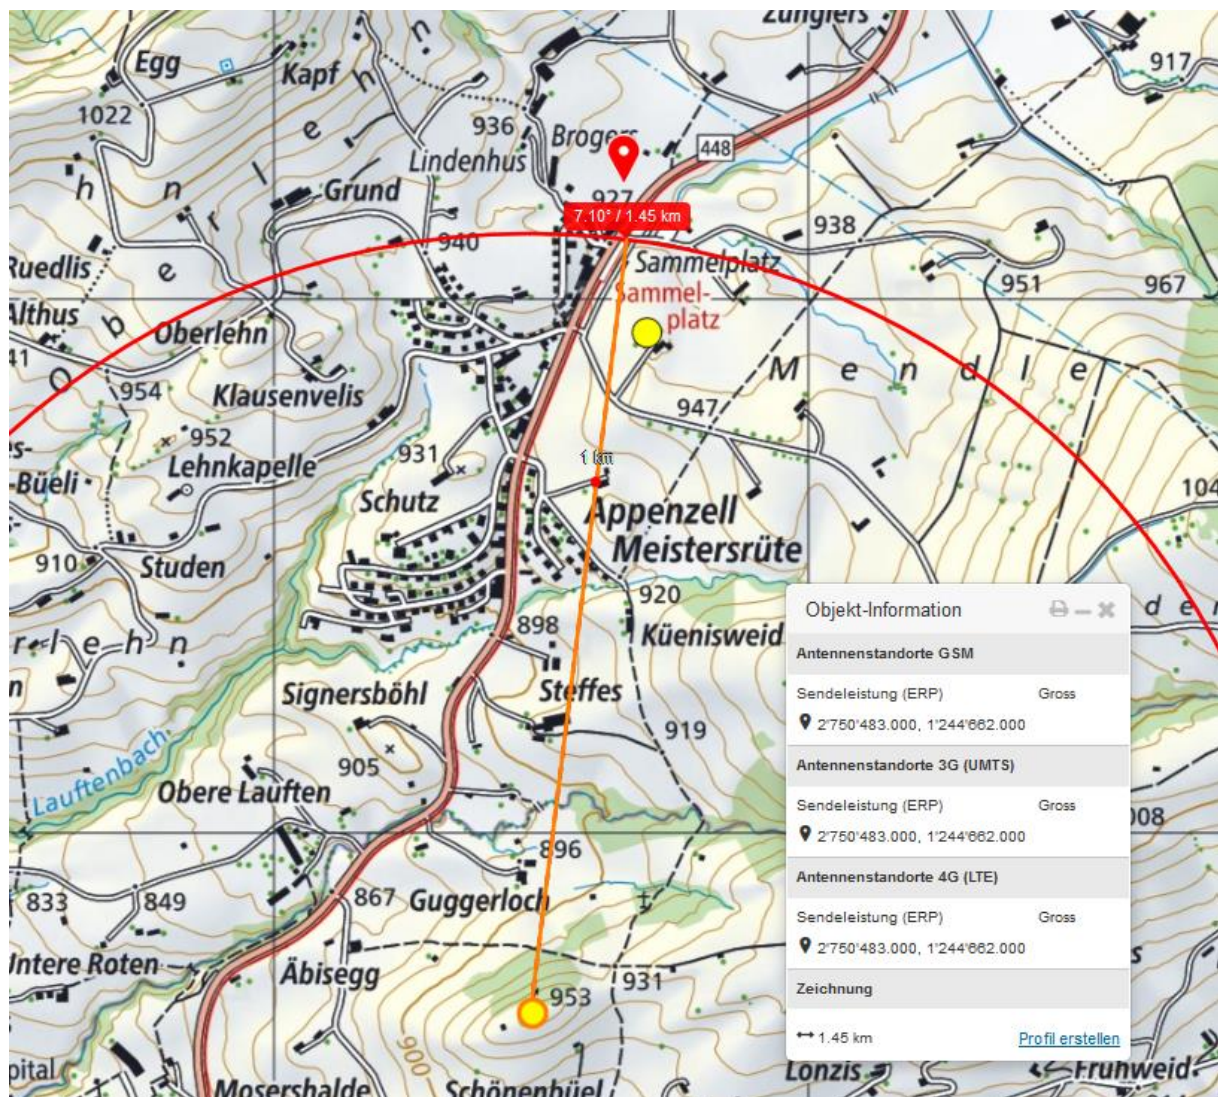

Zug der Appenzellerbahnen übersehen

24.08.2018

Am Personenwagen entstand Totalschaden.

Am Donnerstagnachmittag (23.08.2018) fuhr eine 61-jährige Autofahrerin aus einem Parkplatz auf den Bahnübergang beim Sammelplatz zu. Dort wollte sie die Bahngleise überqueren und in Richtung Gais abbiegen. Gleichzeitig fuhr ein Zug der Appenzellerbahnen von Gais her in Richtung Haltestelle Sammelplatz. Die Autolenkerin bemerkte den heranfahrenden Zug zu spät, weshalb es zu einer heftigen Kollision zwischen den beiden Fahrzeugen kam. Die Autolenkerin wurde mit der Ambulanz in Spitalpflege gebracht. Es entstand Sachschaden von rund 30'000 Franken.

https://www.ai.ch/themen/sicherheit/kantonspolizei/polizeimeldungen/copy93_of_news-kapo

Appenzell
47.33°N / 9.41°E 867m ü.NN.
(12 x 12 km)

2018-07-28 - 2018-08-27
31 Tage

meteobl